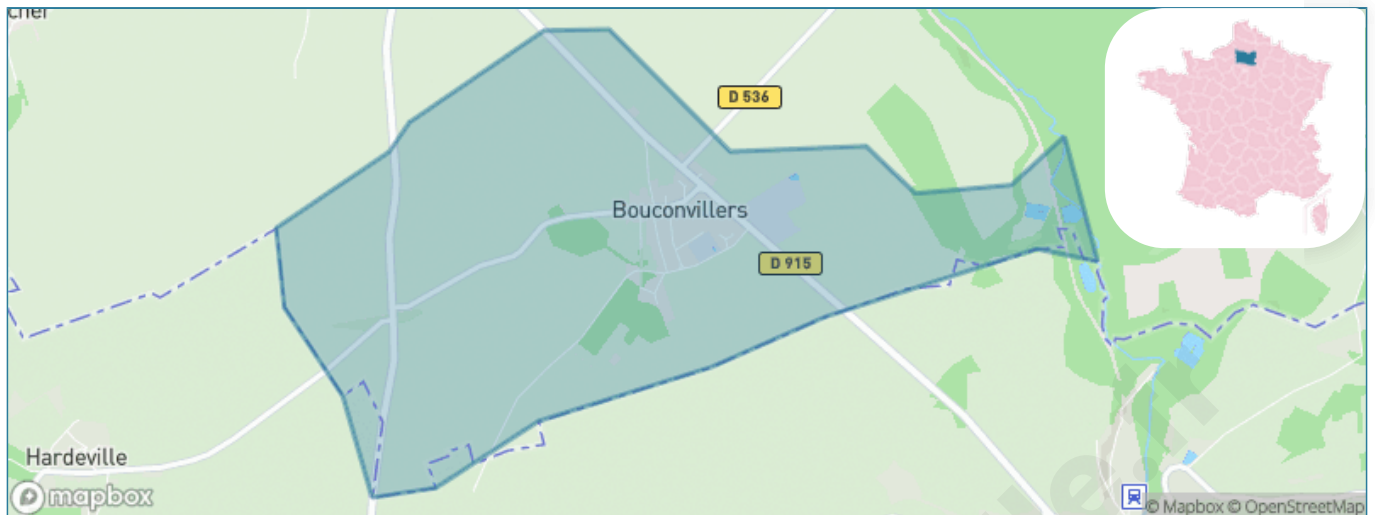

Version web

Ville de Bouconvillers

Présenté par

BIEN dans
ma **VILLE** 

Sommaire

Situation géographique	3
Statistiques sur la population	4
Evolution du nombre d'habitants	4
Tranche d'âge	5
0-14 ans	5
15-29 ans	5
30-44 ans	5
45-59 ans	5
60-74 ans	5
75-89 ans	5
90 ans et +	5
Activité professionnelle	5
Agriculteurs	5
Artisans, Commerçants	5
Cadres et sup.	5
Professions intermédiaires	5
Employé	5
Ouvrier	5
Retraité	5
Autres	5
Niveau de diplôme	6
Sans diplôme ou CEP	6
Brevet, BEPC, DNB	6
CAP-BEP ou équivalent	6
BAC ou équivalent	6
BAC+2	6
BAC+3 ou +4	6
BAC+5 ou plus	6
Composition des ménages	6
Couple sans enfant	6
Couple avec enfant(s)	6
Famille monoparentale	6
Colocation / Autre	6
Personnes seules	6
Profil électoraux	7
Premier tour	7
Sécurité	8
Evolution du nombre d'infractions	8
Pour comparer	9
Services à la population	10
Commerce	10
Éducation	10
Villes autour de Bouconvillers	11
Avis sur la ville de Bouconvillers	12
Moyenne par critère	12
Villes autour de Bouconvillers	12
Répartition des avis par note	12
Répartition des avis par note	12

Situation géographique

i Informations clés

- **Région** : Hauts-de-France
- **Département** : Oise
- **Code postal** : 60240
- **Superficie** : 4 km²

Statistiques sur la population

Nombre d'habitants

423

Age moyen