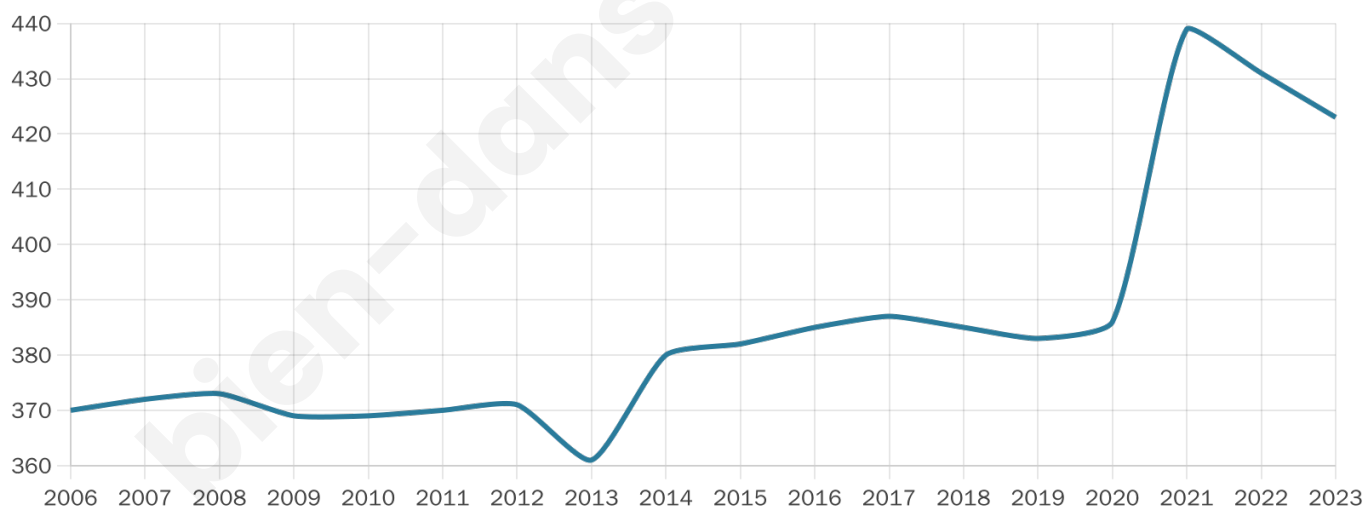

39 ans

Pop active

51.1%

Taux chômage

7.5%

Pop densité

106 h/km²

Revenu moyen

26 090 €/an

Evolution du nombre d'habitants

Sources : Institut national de la statistique et des études économiques (insee) selon Les dernières parutions officielles de 2024 portant sur les années 2020, 2021 et 2022.