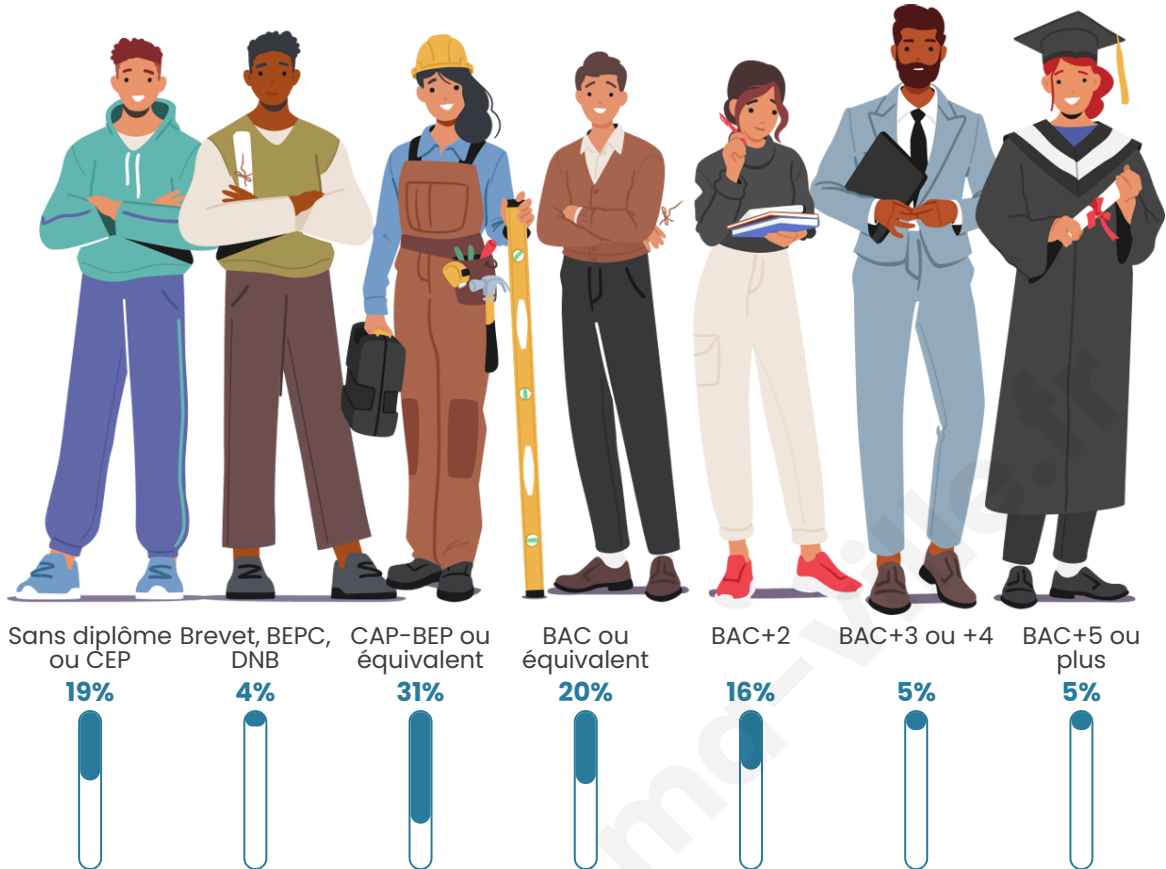

Tranche d'âge

Activité professionnelle

Niveau de diplôme

Composition des ménages

Profils électoraux

Premier tour

	Marine LE PEN	32.27 %
	Emmanuel MACRON	23.64 %
	Jean-Luc MÉLENCHON	11.36 %
	Éric ZEMMOUR	9.55 %
	Valérie PÉCRESSE	8.18 %
	Yannick JADOT	4.55 %
	Jean LASSALLE	3.18 %
	Nicolas DUPONT-AIGNAN	3.18 %
	Fabien ROUSSEL	2.73 %
	Nathalie ARTHAUD	0.45 %
	Anne HIDALGO	0.45 %
	Philippe POUTOU	0.45 %