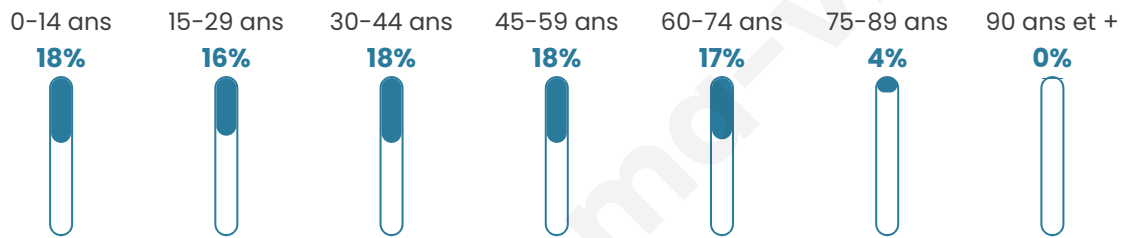

Situation géographique

i Informations clés

- **Région** : Hauts-de-France
- **Département** : Oise
- **Code postal** : 60240
- **Superficie** : 4 km²

Statistiques sur la population

Nombre d'habitants

423

Age moyen

39 ans

Pop active

51.1%

Taux chômage

7.5%

Pop densité

106 h/km²

Revenu moyen

26 090 €/an

Evolution du nombre d'habitants

Sources : Institut national de la statistique et des études économiques (insee) selon Les dernières parutions officielles de 2024 portant sur les années 2020, 2021 et 2022.

Tranche d'âge

Activité professionnelle

Niveau de diplôme

Composition des ménages

Profils électoraux

Premier tour

	Marine LE PEN	32.27 %
	Emmanuel MACRON	23.64 %
	Jean-Luc MÉLENCHON	11.36 %
	Éric ZEMMOUR	9.55 %
	Valérie PÉCRESSE	8.18 %
	Yannick JADOT	4.55 %
	Jean LASSALLE	3.18 %
	Nicolas DUPONT-AIGNAN	3.18 %
	Fabien ROUSSEL	2.73 %
	Nathalie ARTHAUD	0.45 %
	Anne HIDALGO	0.45 %
	Philippe POUTOU	0.45 %