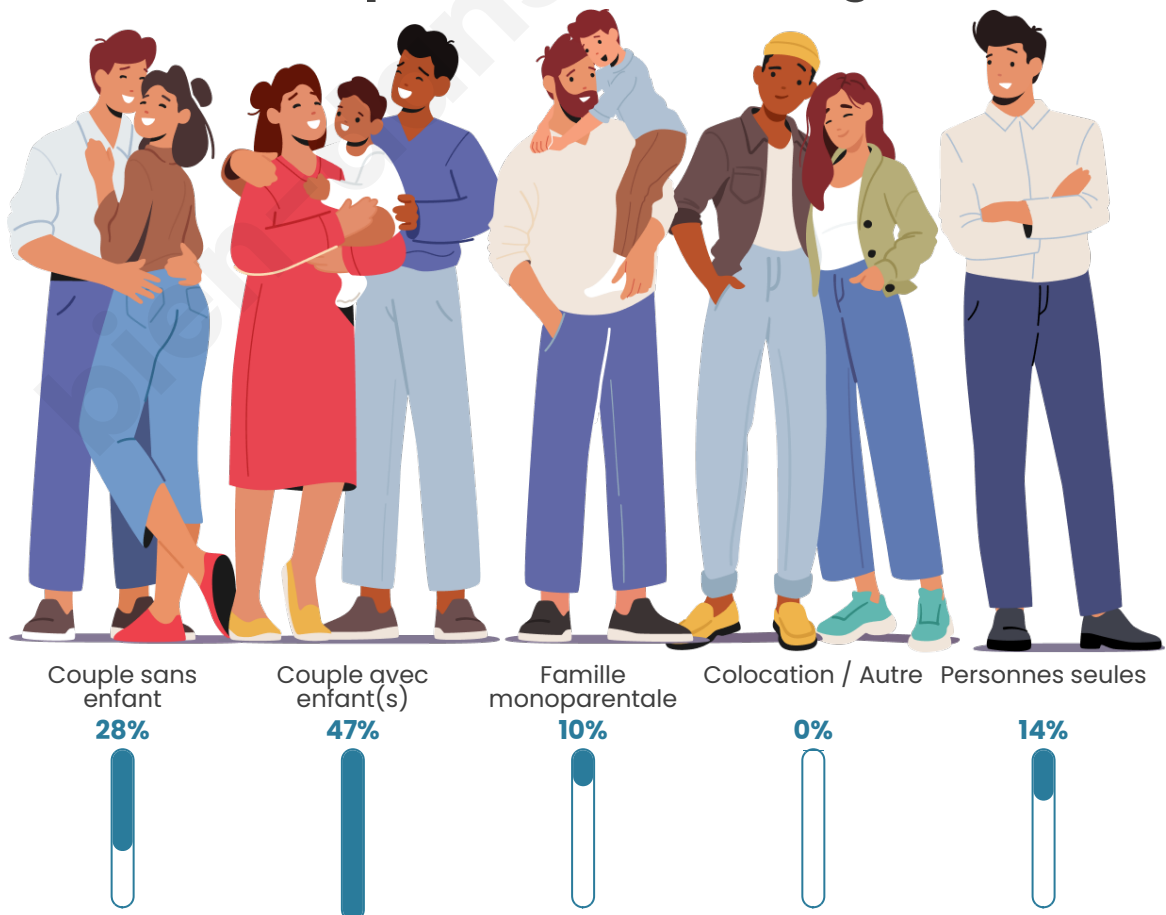

Tranche d'âge

Activité professionnelle

Niveau de diplôme

Composition des ménages

Profils électoraux

Premier tour

	Marine LE PEN	32.27 %
	Emmanuel MACRON	23.64 %
	Jean-Luc MÉLENCHON	11.36 %
	Éric ZEMMOUR	9.55 %
	Valérie PÉCRESSE	8.18 %
	Yannick JADOT	4.55 %
	Jean LASSALLE	3.18 %
	Nicolas DUPONT-AIGNAN	3.18 %
	Fabien ROUSSEL	2.73 %
	Nathalie ARTHAUD	0.45 %
	Anne HIDALGO	0.45 %
	Philippe POUTOU	0.45 %