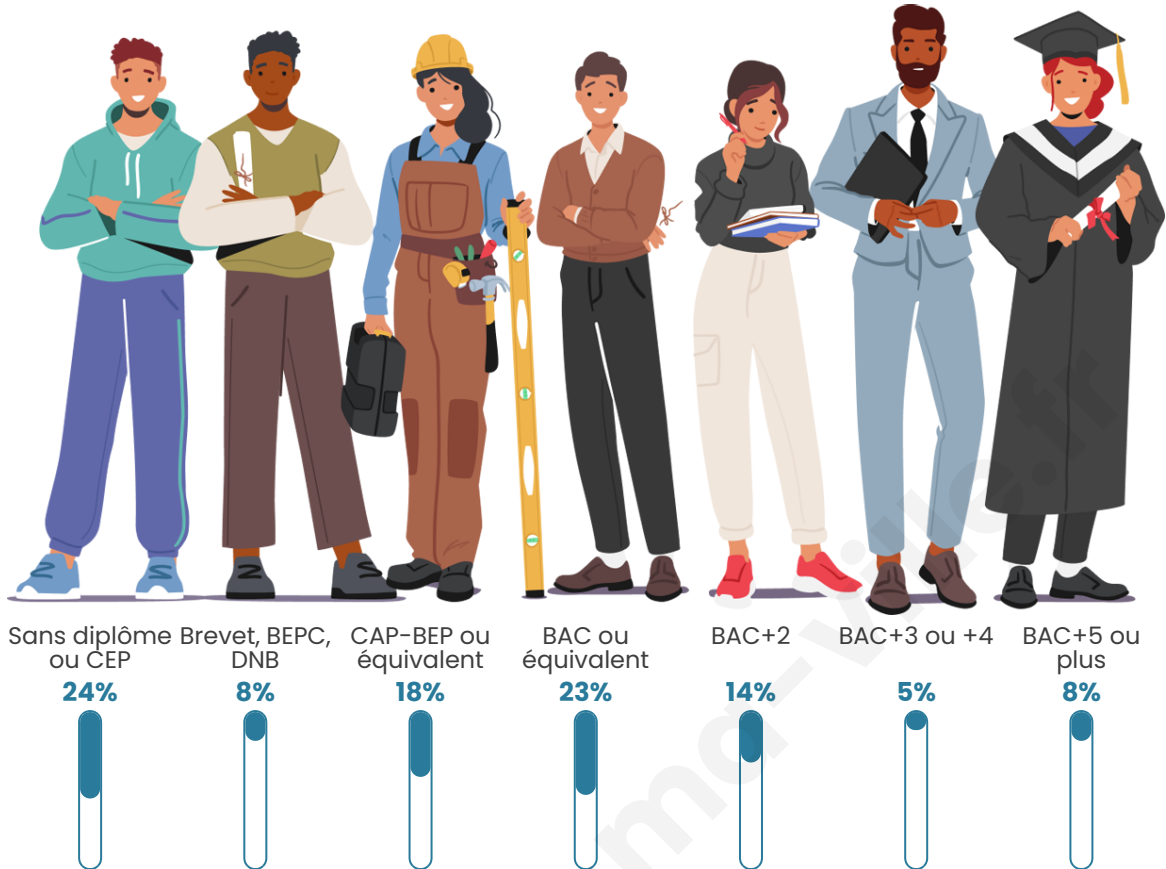

Age moyen

42 ans

Pop active

43.1%

Taux chômage

9.1%

Pop densité

14 h/km²

Tranche d'âge

Activité professionnelle

Niveau de diplôme

Composition des ménages

Profils électoraux

Premier tour

	Emmanuel MACRON	35.51 %
	Marine LE PEN	28.04 %
	Jean-Luc MÉLENCHON	13.08 %
	Éric ZEMMOUR	8.41 %
	Valérie PÉCRESE	4.67 %
	Jean LASSALLE	3.74 %
	Anne HIDALGO	2.80 %
	Yannick JADOT	1.87 %
	Fabien ROUSSEL	0.93 %
	Philippe POUTOU	0.93 %
	Nathalie ARTHAUD	0.00 %
	Nicolas DUPONT- AIGNAN	0.00 %