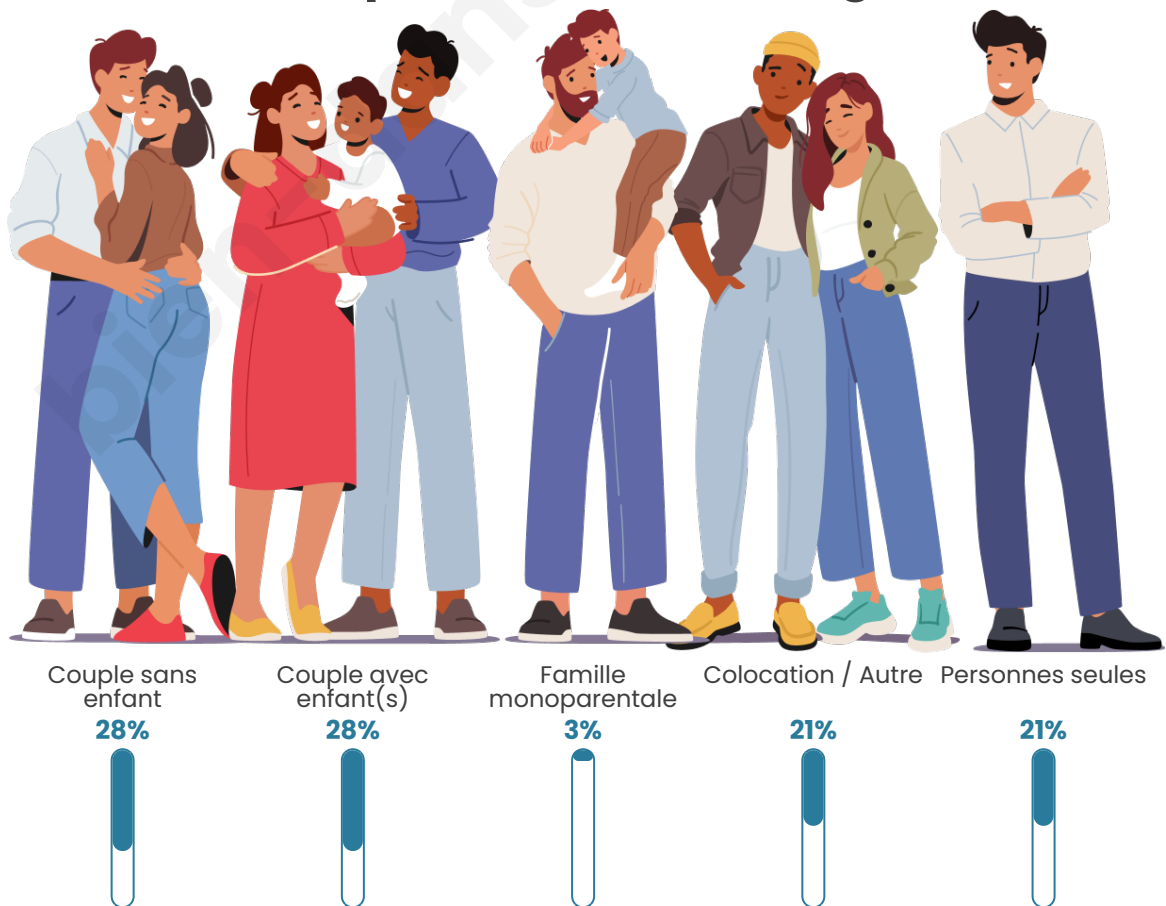

Tranche d'âge

Activité professionnelle

Niveau de diplôme

Composition des ménages

Profils électoraux

Premier tour

	Emmanuel MACRON	35.51 %
	Marine LE PEN	28.04 %
	Jean-Luc MÉLENCHON	13.08 %
	Éric ZEMMOUR	8.41 %
	Valérie PÉCRESE	4.67 %
	Jean LASSALLE	3.74 %
	Anne HIDALGO	2.80 %
	Yannick JADOT	1.87 %
	Fabien ROUSSEL	0.93 %
	Philippe POUTOU	0.93 %
	Nathalie ARTHAUD	0.00 %
	Nicolas DUPONT- AIGNAN	0.00 %