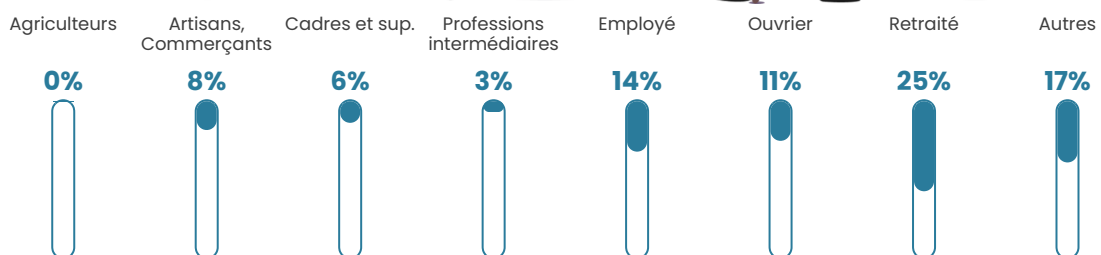

Revenu moyen

23 830 €/an

Evolution du nombre d'habitants

Sources : Institut national de la statistique et des études économiques (insee) selon Les dernières parutions officielles de 2024 portant sur les années 2020, 2021 et 2022.

Tranche d'âge

Activité professionnelle

Niveau de diplôme

Composition des ménages

Profils électoraux

Premier tour

	Emmanuel MACRON	35.51 %
	Marine LE PEN	28.04 %
	Jean-Luc MÉLENCHON	13.08 %
	Éric ZEMMOUR	8.41 %
	Valérie PÉCRESE	4.67 %
	Jean LASSALLE	3.74 %
	Anne HIDALGO	2.80 %
	Yannick JADOT	1.87 %
	Fabien ROUSSEL	0.93 %
	Philippe POUTOU	0.93 %
	Nathalie ARTHAUD	0.00 %
	Nicolas DUPONT- AIGNAN	0.00 %