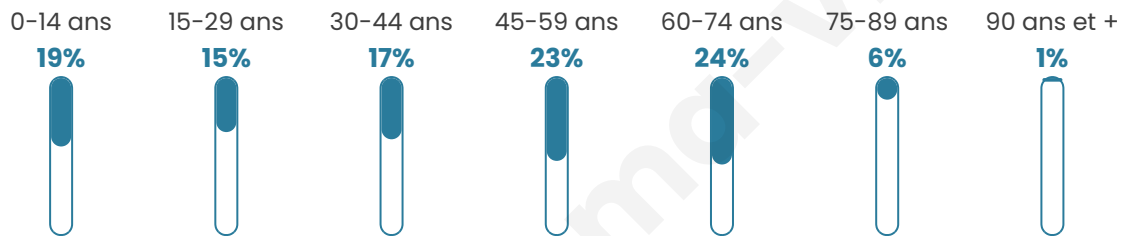

Age moyen

42 ans

Pop active

43.1%

Taux chômage

9.1%

Pop densité

14 h/km²

Revenu moyen

23 830 €/an

Evolution du nombre d'habitants

Sources : Institut national de la statistique et des études économiques (insee) selon Les dernières parutions officielles de 2024 portant sur les années 2020, 2021 et 2022.

Tranche d'âge

Activité professionnelle

Niveau de diplôme

Composition des ménages

Profils électoraux

Premier tour

	Emmanuel MACRON	35.51 %
	Marine LE PEN	28.04 %
	Jean-Luc MÉLENCHON	13.08 %
	Éric ZEMMOUR	8.41 %
	Valérie PÉCRESE	4.67 %
	Jean LASSALLE	3.74 %
	Anne HIDALGO	2.80 %
	Yannick JADOT	1.87 %
	Fabien ROUSSEL	0.93 %
	Philippe POUTOU	0.93 %
	Nathalie ARTHAUD	0.00 %
	Nicolas DUPONT- AIGNAN	0.00 %

134 inscrits

Participation : 80.6%
Votes blancs : 0.93%
Votes nuls : 0.00%

Second tour

	Emmanuel MACRON	55,14 %
	Marine LE PEN	44,86 %

134 inscrits

Participation : 84.33%
Votes blancs : 5.31%
Votes nuls : 0%