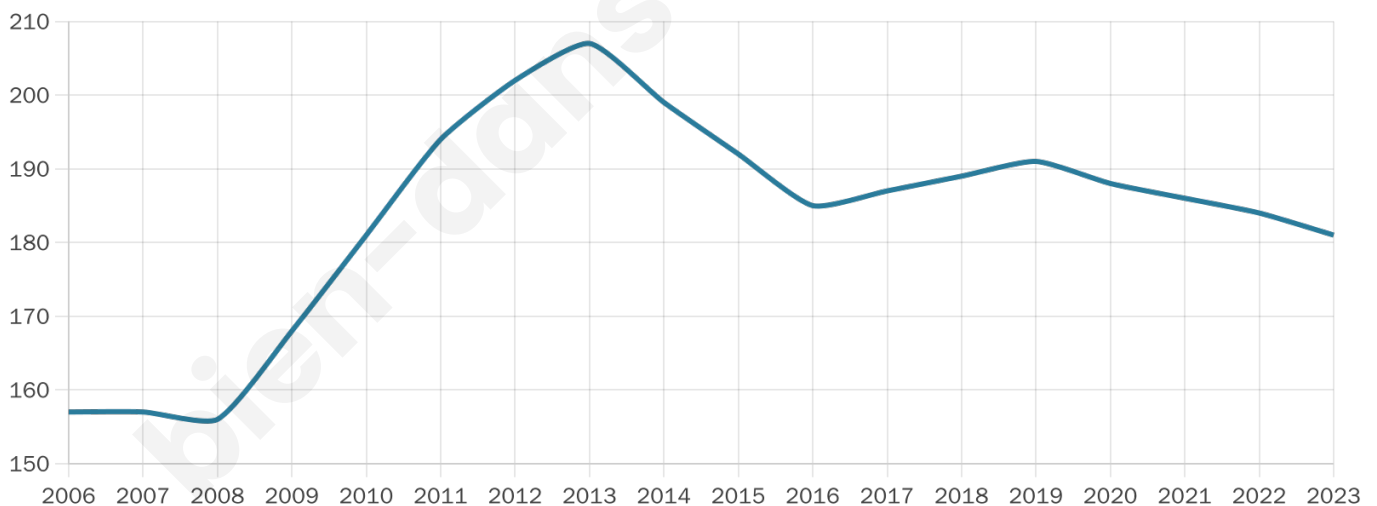

Age moyen

42 ans

Pop active

43.1%

Taux chômage

9.1%

Pop densité

14 h/km²

Revenu moyen

23 830 €/an

Evolution du nombre d'habitants

Sources : Institut national de la statistique et des études économiques (insee) selon Les dernières parutions officielles de 2024 portant sur les années 2020, 2021 et 2022.