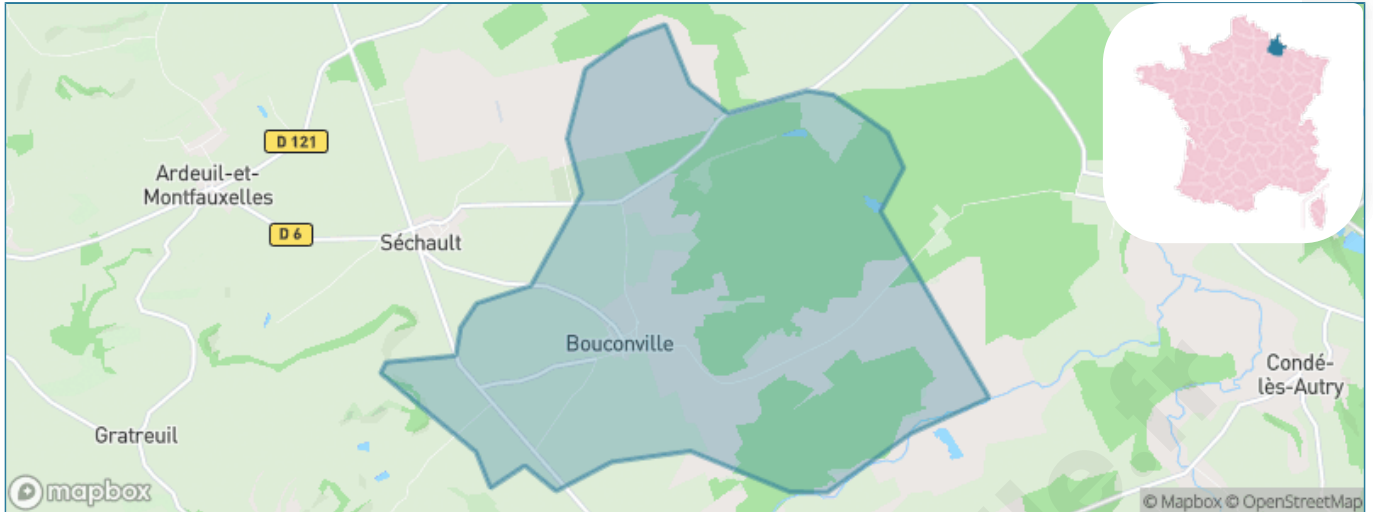

Version web

Ville de Bouconville

Présenté par

BIEN dans
ma **VILLE** 

Sommaire

Situation géographique	3
Statistiques sur la population	4
Evolution du nombre d'habitants	4
Tranche d'âge	5
0-14 ans	5
15-29 ans	5
30-44 ans	5
45-59 ans	5
60-74 ans	5
75-89 ans	5
90 ans et +	5
Activité professionnelle	5
Agriculteurs	5
Artisans, Commerçants	5
Cadres et sup.	5
Professions intermédiaires	5
Employé	5
Ouvrier	5
Retraité	5
Autres	5
Niveau de diplôme	6
Sans diplôme ou CEP	6
Brevet, BEPC, DNB	6
CAP-BEP ou équivalent	6
BAC ou équivalent	6
BAC+2	6
BAC+3 ou +4	6
BAC+5 ou plus	6
Composition des ménages	6
Couple sans enfant	6
Couple avec enfant(s)	6
Famille monoparentale	6
Colocation / Autre	6
Personnes seules	6
Profils électoraux	7
Premier tour	7
Sécurité	9
Evolution du nombre d'infractions	9
Pour comparer	10
Services à la population	11
Commerce	11
Éducation	11
Villes autour de Bouconville	12

Situation géographique

i Informations clés

- **Région** : Grand Est
- **Département** : Ardennes
- **Code postal** : 08250
- **Superficie** : 15 km²

Statistiques sur la population

Nombre d'habitants

58

Age moyen