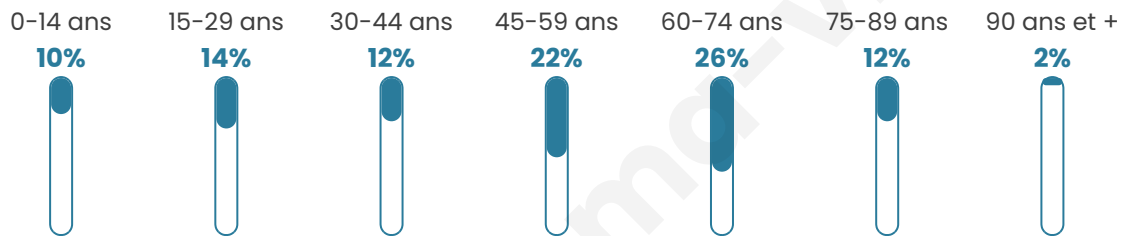

50 ans

Pop active

46.6%

Taux chômage

3.2%

Pop densité

4 h/km²

Revenu moyen

NC

Evolution du nombre d'habitants

Sources : Institut national de la statistique et des études économiques (insee) selon Les dernières parutions officielles de 2024 portant sur les années 2020, 2021 et 2022.

Tranche d'âge

Activité professionnelle

Niveau de diplôme

Composition des ménages

Profils électoraux

Premier tour

	Marine LE PEN	36.73 %
	Emmanuel MACRON	26.53 %
	Jean-Luc MÉLENCHON	12.24 %
	Valérie PÉCRESE	12.24 %
	Jean LASSALLE	4.08 %
	Éric ZEMMOUR	4.08 %
	Nicolas DUPONT-AIGNAN	4.08 %
	Nathalie ARTHAUD	0.00 %
	Fabien ROUSSEL	0.00 %
	Anne HIDALGO	0.00 %
	Yannick JADOT	0.00 %
	Philippe POUTOU	0.00 %