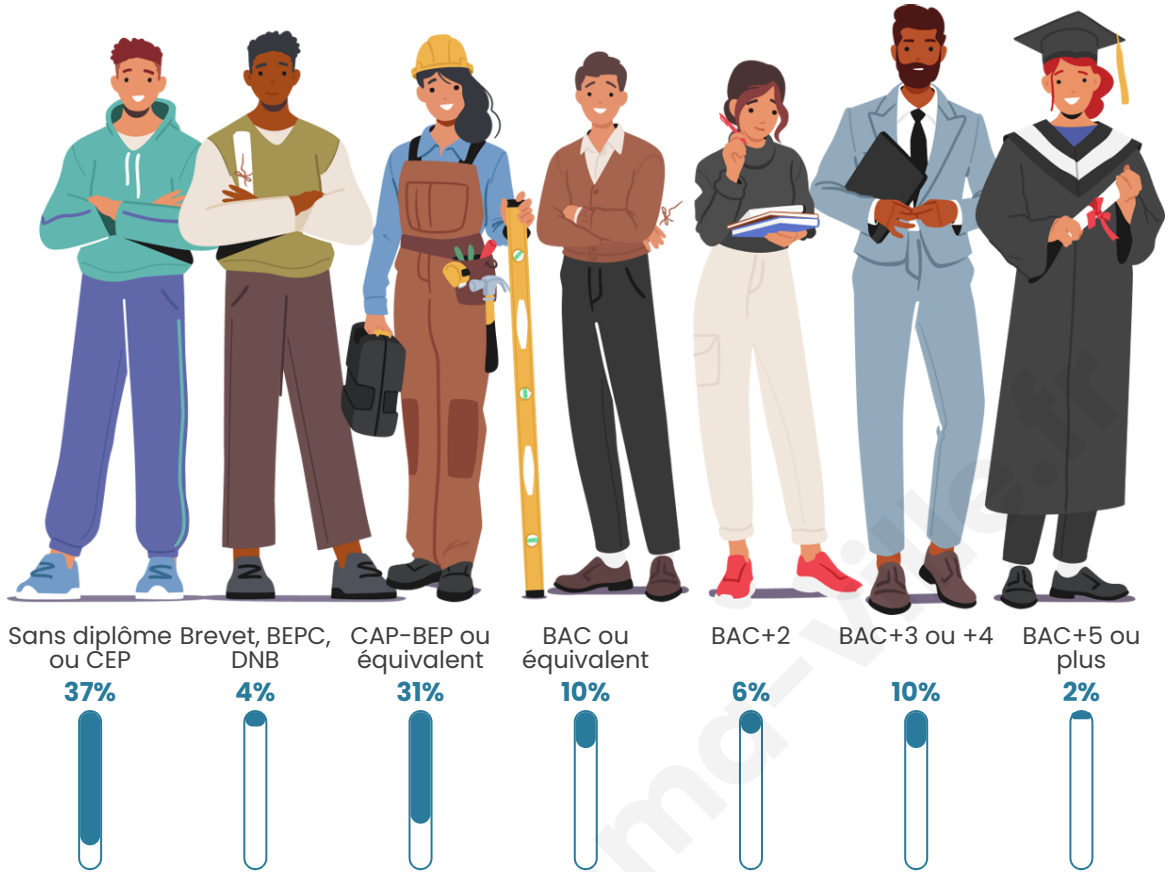

Tranche d'âge

Activité professionnelle

Niveau de diplôme

Composition des ménages

Profils électoraux

Premier tour

	Marine LE PEN	36.73 %
	Emmanuel MACRON	26.53 %
	Jean-Luc MÉLENCHON	12.24 %
	Valérie PÉCRESE	12.24 %
	Jean LASSALLE	4.08 %
	Éric ZEMMOUR	4.08 %
	Nicolas DUPONT-AIGNAN	4.08 %
	Nathalie ARTHAUD	0.00 %
	Fabien ROUSSEL	0.00 %
	Anne HIDALGO	0.00 %
	Yannick JADOT	0.00 %
	Philippe POUTOU	0.00 %