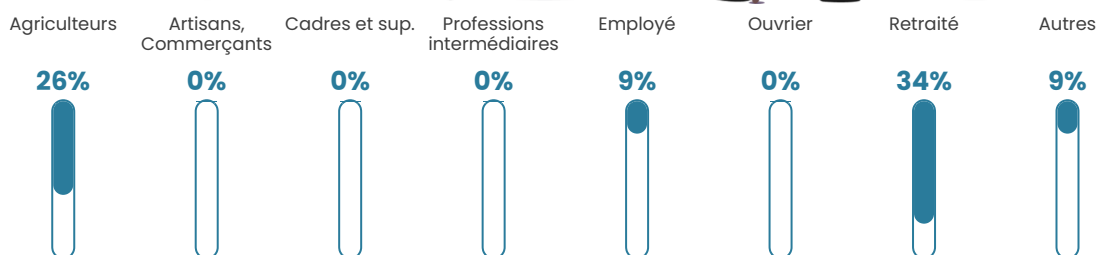

NC

Evolution du nombre d'habitants

Sources : Institut national de la statistique et des études économiques (insee) selon Les dernières parutions officielles de 2024 portant sur les années 2020, 2021 et 2022.

Tranche d'âge

Activité professionnelle

Niveau de diplôme

Composition des ménages

Profils électoraux

Premier tour

	Marine LE PEN	36.73 %
	Emmanuel MACRON	26.53 %
	Jean-Luc MÉLENCHON	12.24 %
	Valérie PÉCRESE	12.24 %
	Jean LASSALLE	4.08 %
	Éric ZEMMOUR	4.08 %
	Nicolas DUPONT-AIGNAN	4.08 %
	Nathalie ARTHAUD	0.00 %
	Fabien ROUSSEL	0.00 %
	Anne HIDALGO	0.00 %
	Yannick JADOT	0.00 %
	Philippe POUTOU	0.00 %