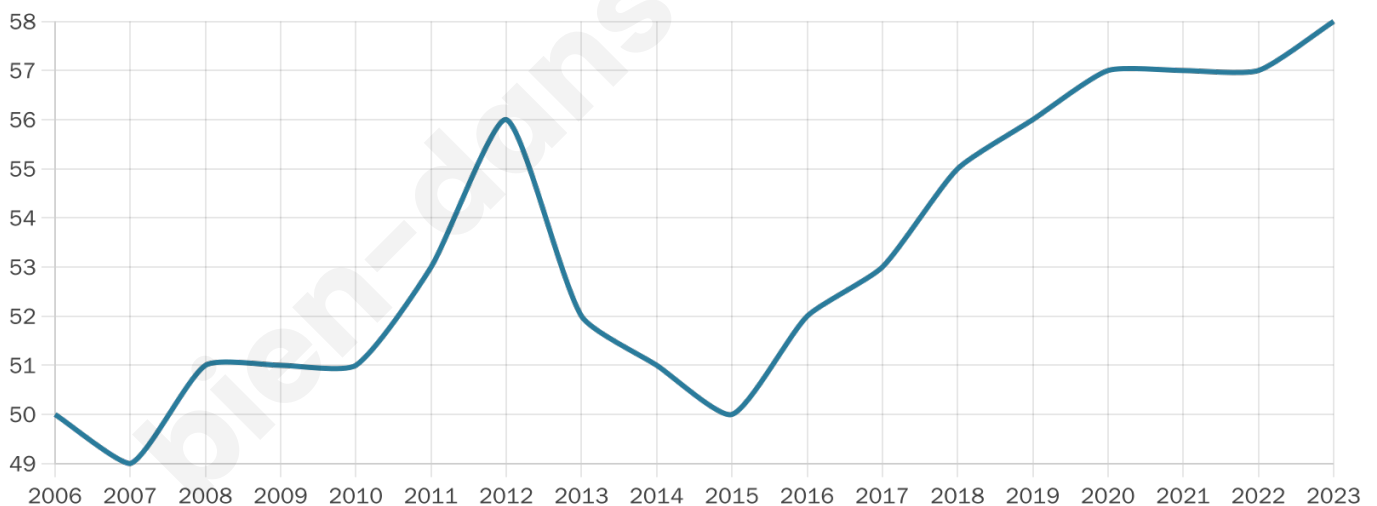

50 ans

Pop active

46.6%

Taux chômage

3.2%

Pop densité

4 h/km²

Revenu moyen

NC

Evolution du nombre d'habitants

Sources : Institut national de la statistique et des études économiques (insee) selon Les dernières parutions officielles de 2024 portant sur les années 2020, 2021 et 2022.