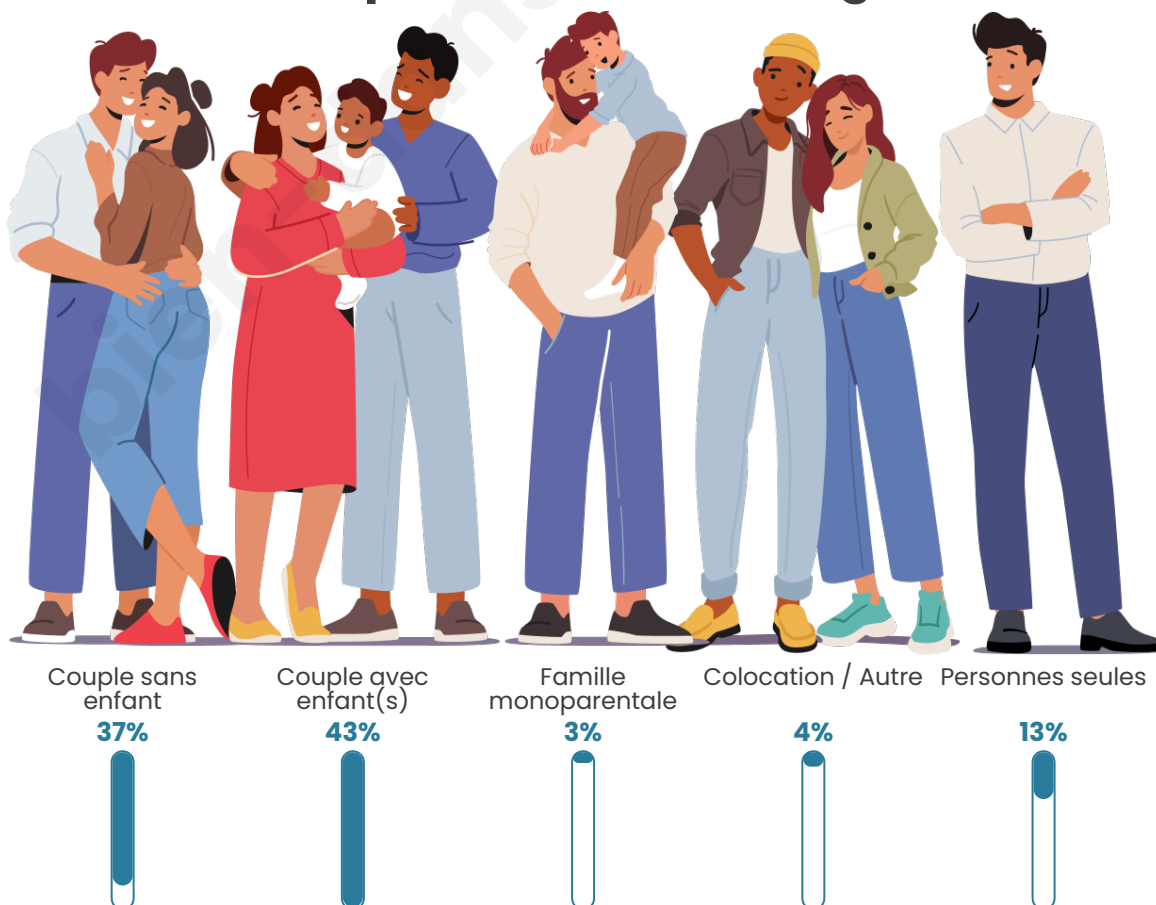

Tranche d'âge

Activité professionnelle

Niveau de diplôme

Composition des ménages

Profils électoraux

Premier tour

	Marine LE PEN	28.76 %
	Emmanuel MACRON	25.81 %
	Jean-Luc MÉLENCHON	13.57 %
	Yannick JADOT	6.64 %
	Valérie PÉCRESSE	6.49 %
	Éric ZEMMOUR	5.75 %
	Anne HIDALGO	3.83 %
	Nicolas DUPONT-AIGNAN	3.10 %
	Fabien ROUSSEL	2.51 %
	Jean LASSALLE	1.92 %
	Nathalie ARTHAUD	0.88 %
	Philippe POUTOU	0.74 %