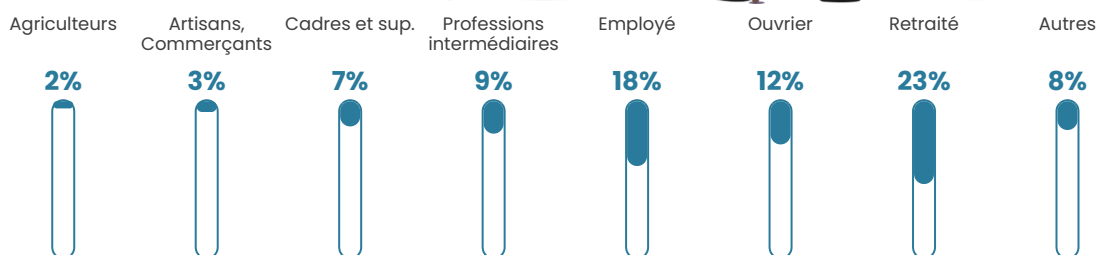

4.1%

Pop densité

44 h/km²

Revenu moyen

24 260 €/an

Evolution du nombre d'habitants

Sources : Institut national de la statistique et des études économiques (insee) selon Les dernières parutions officielles de 2024 portant sur les années 2020, 2021 et 2022.

Tranche d'âge

Activité professionnelle

Niveau de diplôme

Composition des ménages

Profils électoraux

Premier tour

	Marine LE PEN	28.76 %
	Emmanuel MACRON	25.81 %
	Jean-Luc MÉLENCHON	13.57 %
	Yannick JADOT	6.64 %
	Valérie PÉCRESSE	6.49 %
	Éric ZEMMOUR	5.75 %
	Anne HIDALGO	3.83 %
	Nicolas DUPONT-AIGNAN	3.10 %
	Fabien ROUSSEL	2.51 %
	Jean LASSALLE	1.92 %
	Nathalie ARTHAUD	0.88 %
	Philippe POUTOU	0.74 %