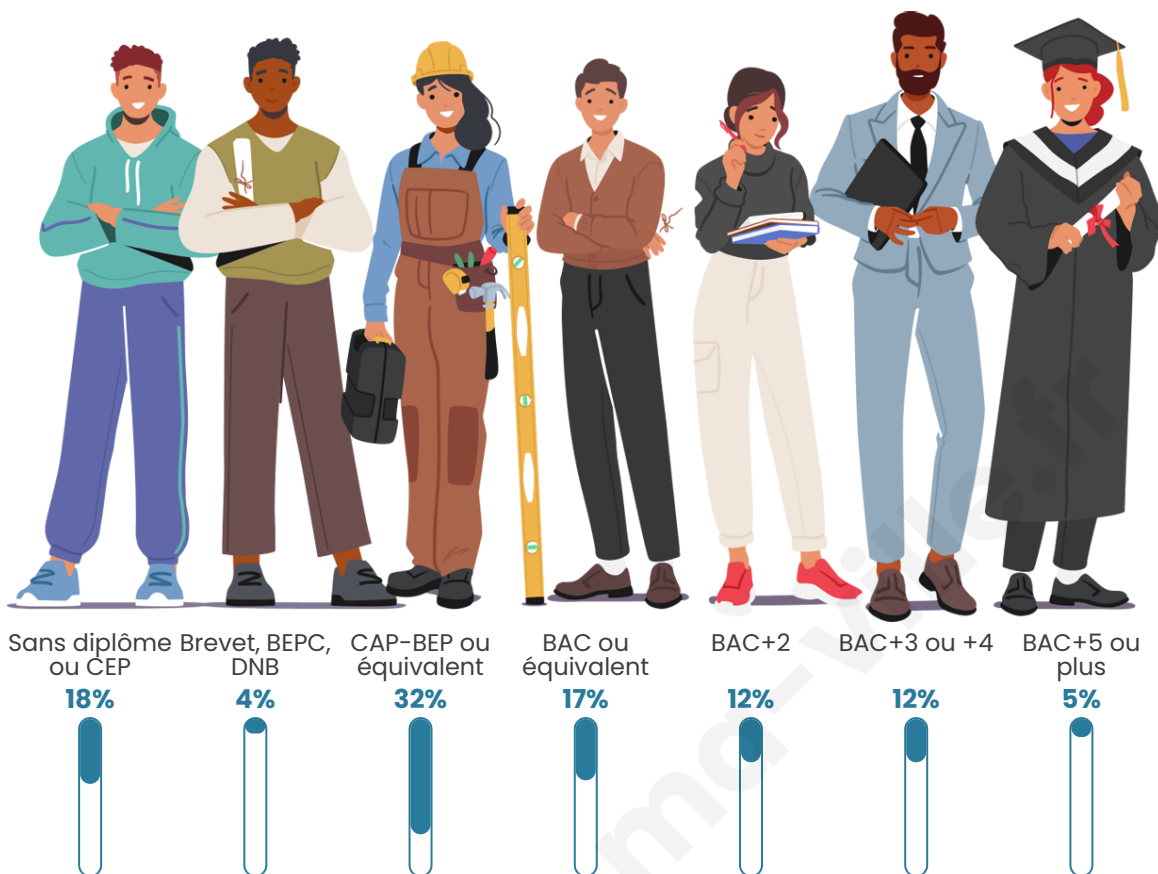

Statistiques sur la population

Nombre d'habitants

1 053

Age moyen

42 ans

Pop active

47.8%

Taux chômage

4.1%

Pop densité

44 h/km²

Revenu moyen

24 260 €/an

Evolution du nombre d'habitants

Sources : Institut national de la statistique et des études économiques (insee) selon Les dernières parutions officielles de 2024 portant sur les années 2020, 2021 et 2022.

Tranche d'âge

Activité professionnelle

Niveau de diplôme

Composition des ménages

Profils électoraux

Premier tour

	Marine LE PEN	28.76 %
	Emmanuel MACRON	25.81 %
	Jean-Luc MÉLENCHON	13.57 %
	Yannick JADOT	6.64 %
	Valérie PÉCRESSE	6.49 %
	Éric ZEMMOUR	5.75 %
	Anne HIDALGO	3.83 %
	Nicolas DUPONT-AIGNAN	3.10 %
	Fabien ROUSSEL	2.51 %
	Jean LASSALLE	1.92 %
	Nathalie ARTHAUD	0.88 %
	Philippe POUTOU	0.74 %