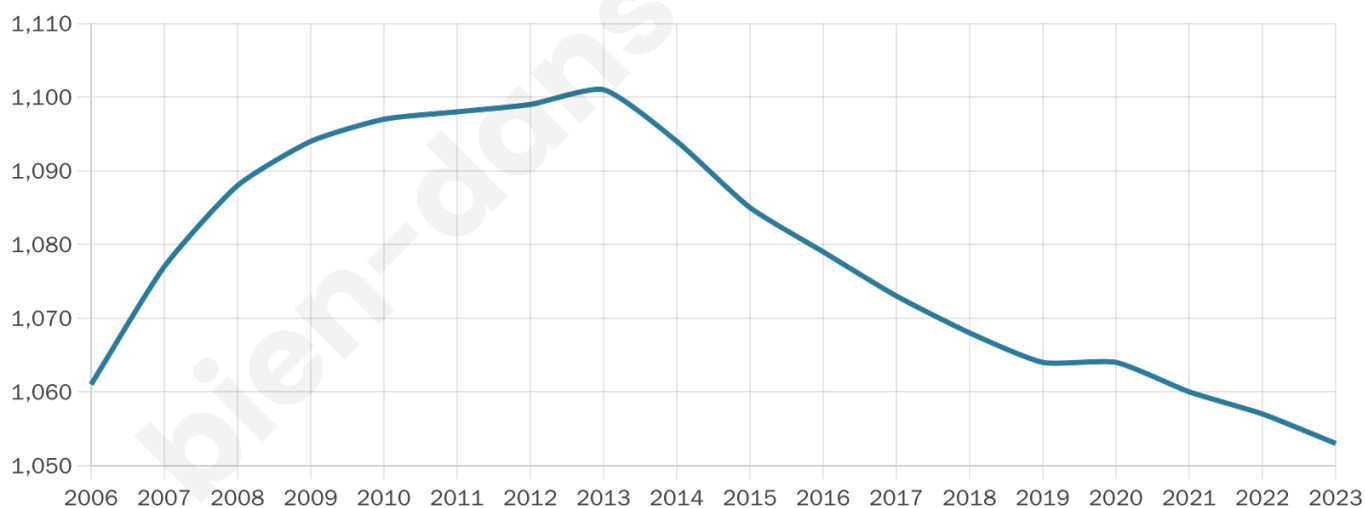

Statistiques sur la population

Nombre d'habitants

1 053

Age moyen

42 ans

Pop active

47.8%

Taux chômage

4.1%

Pop densité

44 h/km²

Revenu moyen

24 260 €/an

Evolution du nombre d'habitants

Sources : Institut national de la statistique et des études économiques (insee) selon Les dernières parutions officielles de 2024 portant sur les années 2020, 2021 et 2022.

Tranche d'âge

Activité professionnelle

Niveau de diplôme

Composition des ménages

Profils électoraux

Premier tour

	Marine LE PEN	28.76 %
	Emmanuel MACRON	25.81 %
	Jean-Luc MÉLENCHON	13.57 %
	Yannick JADOT	6.64 %
	Valérie PÉCRESSE	6.49 %
	Éric ZEMMOUR	5.75 %
	Anne HIDALGO	3.83 %
	Nicolas DUPONT-AIGNAN	3.10 %
	Fabien ROUSSEL	2.51 %
	Jean LASSALLE	1.92 %
	Nathalie ARTHAUD	0.88 %
	Philippe POUTOU	0.74 %