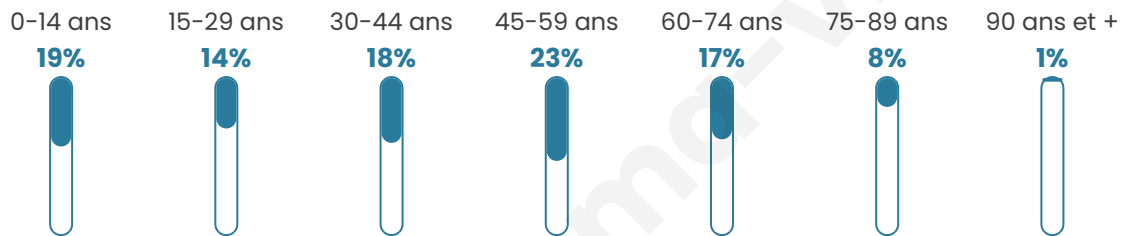

Statistiques sur la population

Nombre d'habitants

1 053

Age moyen

42 ans

Pop active

47.8%

Taux chômage

4.1%

Pop densité

44 h/km²

Revenu moyen

24 260 €/an

Evolution du nombre d'habitants

Sources : Institut national de la statistique et des études économiques (insee) selon Les dernières parutions officielles de 2024 portant sur les années 2020, 2021 et 2022.

Tranche d'âge

Activité professionnelle

Niveau de diplôme

Composition des ménages

Profils électoraux

Premier tour

	Marine LE PEN	28.76 %
	Emmanuel MACRON	25.81 %
	Jean-Luc MÉLENCHON	13.57 %
	Yannick JADOT	6.64 %
	Valérie PÉCRESSE	6.49 %
	Éric ZEMMOUR	5.75 %
	Anne HIDALGO	3.83 %
	Nicolas DUPONT-AIGNAN	3.10 %
	Fabien ROUSSEL	2.51 %
	Jean LASSALLE	1.92 %
	Nathalie ARTHAUD	0.88 %
	Philippe POUTOU	0.74 %

817 inscrits

Participation : 85.8%

Votes blancs : 1.28%

Votes nuls : 2.00%

Second tour

	Emmanuel MACRON	50,91 %
	Marine LE PEN	49,09 %

817 inscrits

Participation : 80.78%