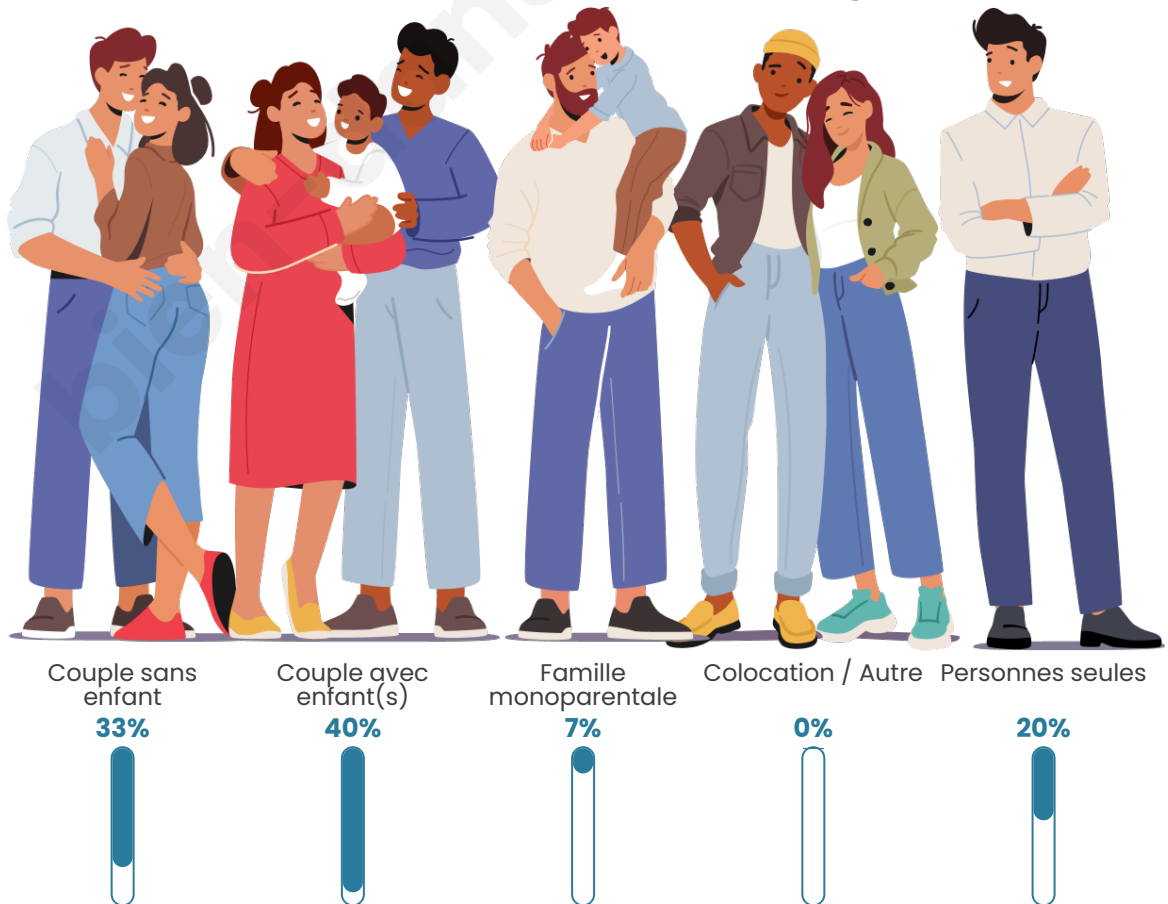

Tranche d'âge

Activité professionnelle

Niveau de diplôme

Composition des ménages

Profils électoraux

Premier tour

	Marine LE PEN	39.87 %
	Emmanuel MACRON	22.88 %
	Jean-Luc MÉLENCHON	17.65 %
	Éric ZEMMOUR	5.23 %
	Valérie PÉCRESSÉ	5.23 %
	Yannick JADOT	3.27 %
	Nicolas DUPONT-AIGNAN	2.61 %
	Jean LASSALLE	1.96 %
	Fabien ROUSSEL	0.65 %
	Anne HIDALGO	0.65 %
	Nathalie ARTHAUD	0.00 %
	Philippe POUTOU	0.00 %