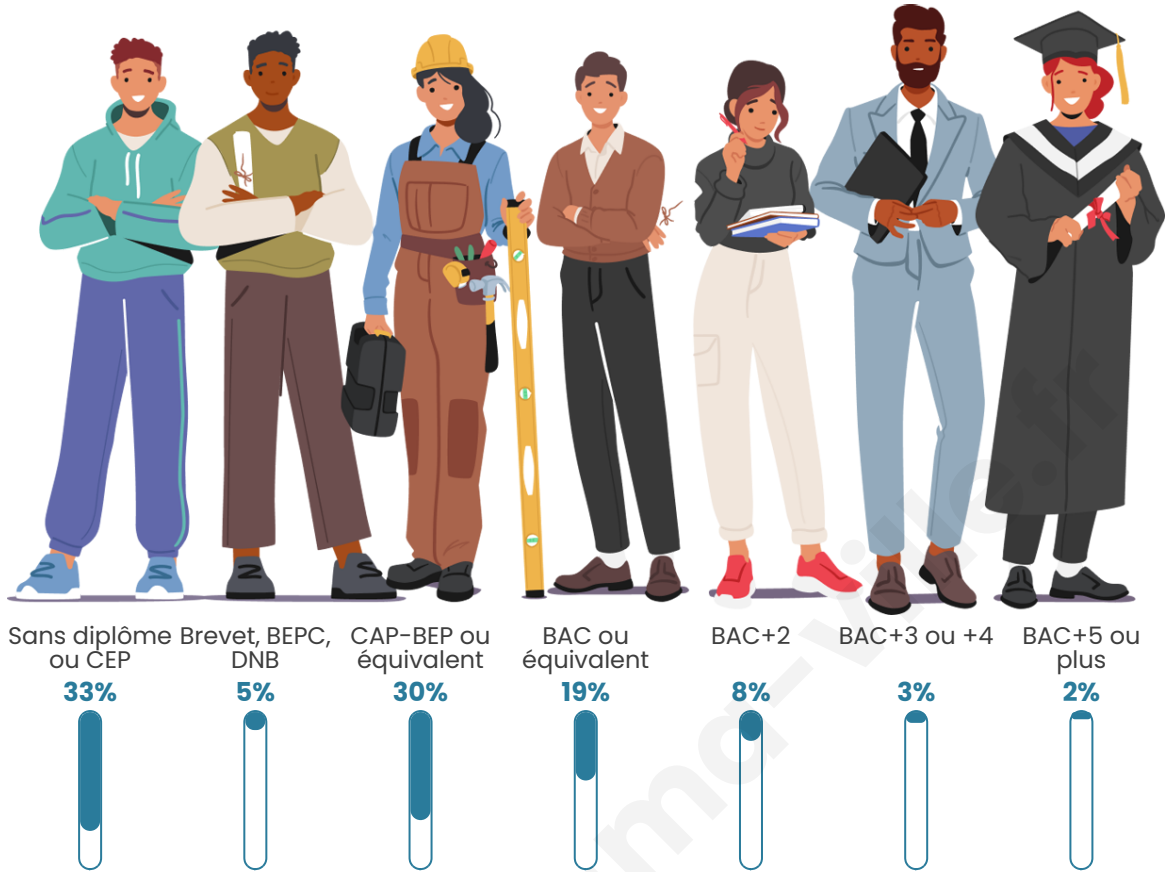

Tranche d'âge

Activité professionnelle

Niveau de diplôme

Composition des ménages

Profils électoraux

Premier tour

	Marine LE PEN	39.87 %
	Emmanuel MACRON	22.88 %
	Jean-Luc MÉLENCHON	17.65 %
	Éric ZEMMOUR	5.23 %
	Valérie PÉCRESSÉ	5.23 %
	Yannick JADOT	3.27 %
	Nicolas DUPONT-AIGNAN	2.61 %
	Jean LASSALLE	1.96 %
	Fabien ROUSSEL	0.65 %
	Anne HIDALGO	0.65 %
	Nathalie ARTHAUD	0.00 %
	Philippe POUTOU	0.00 %