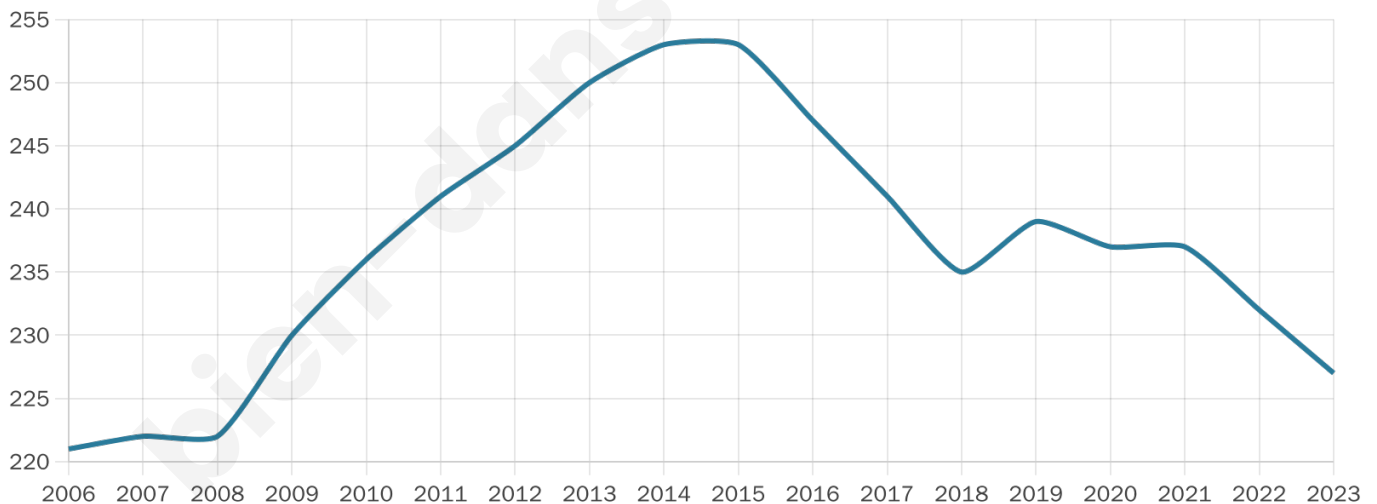

41 ans

Pop active

42.3%

Taux chômage

10.5%

Pop densité

45 h/km²

Revenu moyen

22 320 €/an

Evolution du nombre d'habitants

Sources : Institut national de la statistique et des études économiques (insee) selon Les dernières parutions officielles de 2024 portant sur les années 2020, 2021 et 2022.