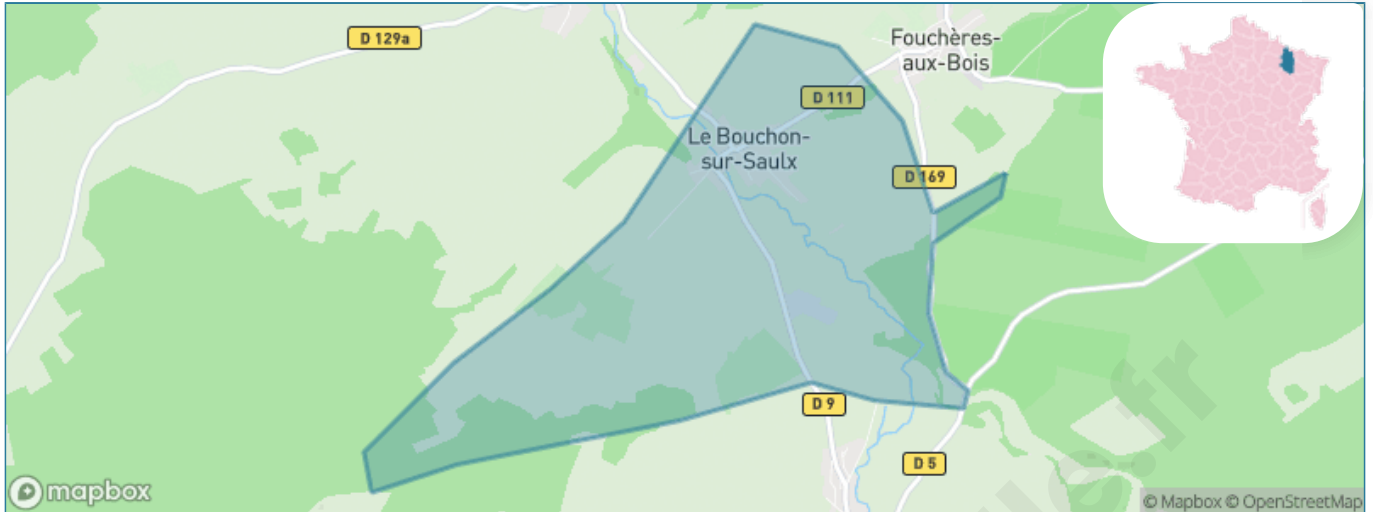

Version web

Ville de Le Bouchon-sur-Saulx

Présenté par

BIEN dans ma **VILLE** 

Sommaire

Situation géographique	3
Statistiques sur la population	4
Evolution du nombre d'habitants	4
Tranche d'âge	5
0-14 ans	5
15-29 ans	5
30-44 ans	5
45-59 ans	5
60-74 ans	5
75-89 ans	5
90 ans et +	5
Activité professionnelle	5
Agriculteurs	5
Artisans, Commerçants	5
Cadres et sup.	5
Professions intermédiaires	5
Employé	5
Ouvrier	5
Retraité	5
Autres	5
Niveau de diplôme	6
Sans diplôme ou CEP	6
Brevet, BEPC, DNB	6
CAP-BEP ou équivalent	6
BAC ou équivalent	6
BAC+2	6
BAC+3 ou +4	6
BAC+5 ou plus	6
Composition des ménages	6
Couple sans enfant	6
Couple avec enfant(s)	6
Famille monoparentale	6
Colocation / Autre	6
Personnes seules	6
Profils électoraux	7
Premier tour	7
Sécurité	8
Evolution du nombre d'infractions	8
Pour comparer	9
Services à la population	10
Commerce	10
Éducation	10
Villes autour de Le Bouchon-sur-Saulx	12

Situation géographique

i Informations clés

- **Région** : Grand Est
- **Département** : Meuse
- **Code postal** : 55500
- **Superficie** : 5 km²

Statistiques sur la population

Nombre d'habitants

227

Age moyen