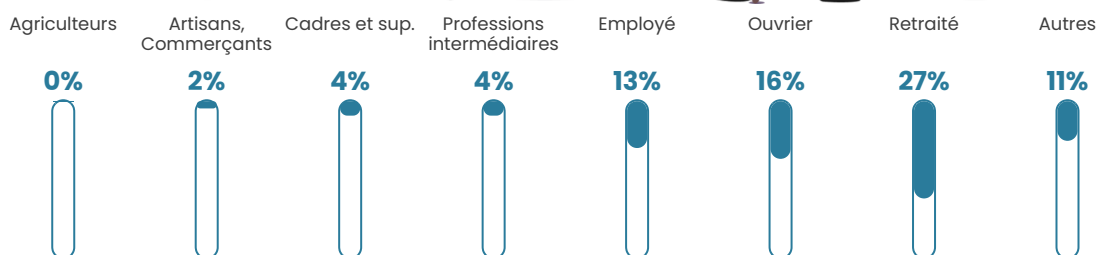

41 ans

Pop active

42.3%

Taux chômage

10.5%

Pop densité

45 h/km²

Revenu moyen

22 320 €/an

Evolution du nombre d'habitants

Sources : Institut national de la statistique et des études économiques (insee) selon Les dernières parutions officielles de 2024 portant sur les années 2020, 2021 et 2022.

Tranche d'âge

Activité professionnelle

Niveau de diplôme

Composition des ménages

Profils électoraux

Premier tour

	Marine LE PEN	39.87 %
	Emmanuel MACRON	22.88 %
	Jean-Luc MÉLENCHON	17.65 %
	Éric ZEMMOUR	5.23 %
	Valérie PÉCRESSÉ	5.23 %
	Yannick JADOT	3.27 %
	Nicolas DUPONT-AIGNAN	2.61 %
	Jean LASSALLE	1.96 %
	Fabien ROUSSEL	0.65 %
	Anne HIDALGO	0.65 %
	Nathalie ARTHAUD	0.00 %
	Philippe POUTOU	0.00 %