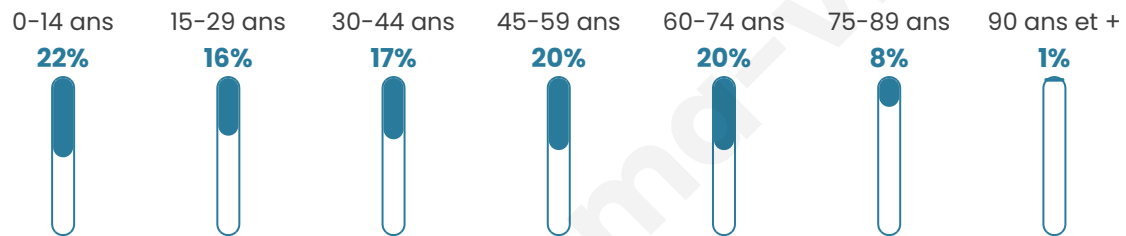

41 ans

Pop active

42.3%

Taux chômage

10.5%

Pop densité

45 h/km²

Revenu moyen

22 320 €/an

Evolution du nombre d'habitants

Sources : Institut national de la statistique et des études économiques (insee) selon Les dernières parutions officielles de 2024 portant sur les années 2020, 2021 et 2022.

Tranche d'âge

Activité professionnelle

Niveau de diplôme

Composition des ménages

Profils électoraux

Premier tour

	Marine LE PEN	39.87 %
	Emmanuel MACRON	22.88 %
	Jean-Luc MÉLENCHON	17.65 %
	Éric ZEMMOUR	5.23 %
	Valérie PÉCRESSÉ	5.23 %
	Yannick JADOT	3.27 %
	Nicolas DUPONT-AIGNAN	2.61 %
	Jean LASSALLE	1.96 %
	Fabien ROUSSEL	0.65 %
	Anne HIDALGO	0.65 %
	Nathalie ARTHAUD	0.00 %
	Philippe POUTOU	0.00 %