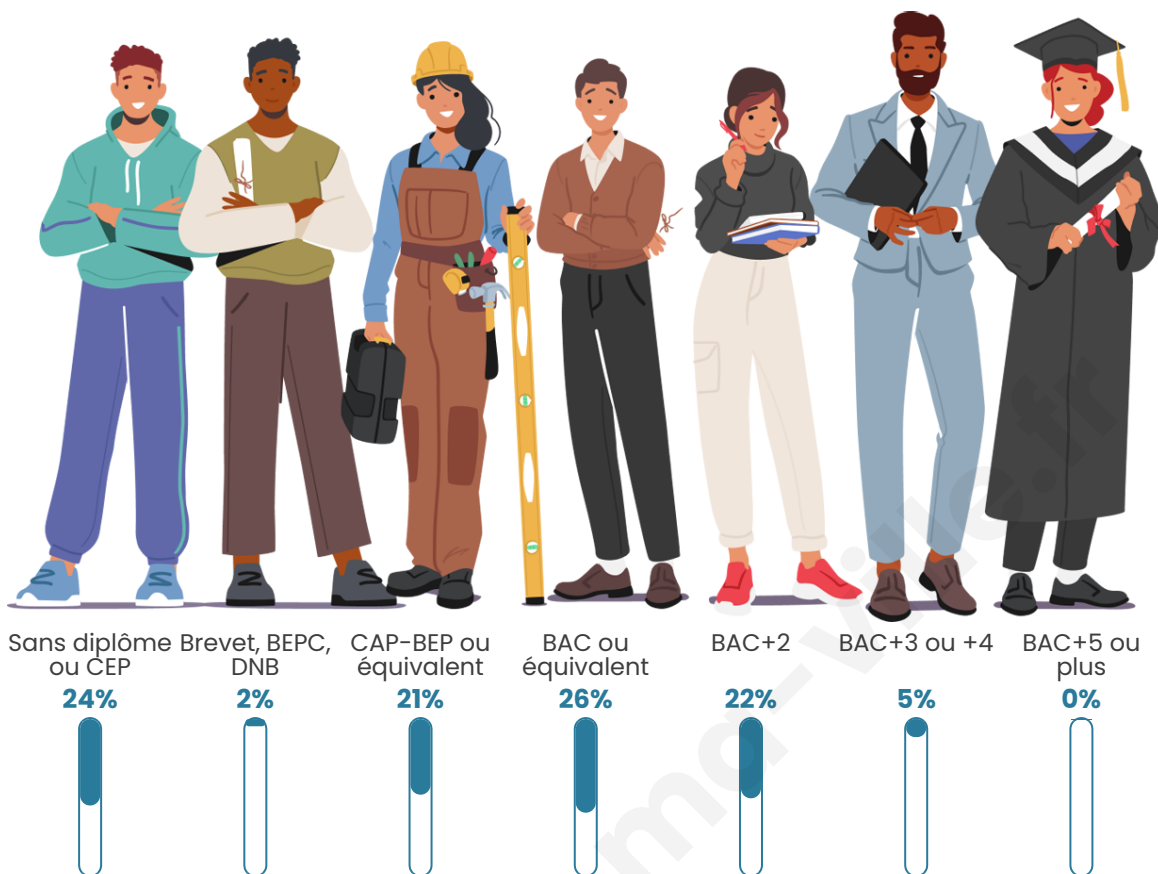

45 ans

Pop active

64.3%

Taux chômage

7.7%

Pop densité

18 h/km²

Revenu moyen

Tranche d'âge

Activité professionnelle

Niveau de diplôme

Composition des ménages

Profils électoraux

Premier tour

	Marine LE PEN	35.85 %
	Emmanuel MACRON	28.30 %
	Éric ZEMMOUR	9.43 %
	Jean-Luc MÉLENCHON	7.55 %
	Nicolas DUPONT-AIGNAN	5.66 %
	Jean LASSALLE	3.77 %
	Yannick JADOT	3.77 %
	Valérie PÉCRESSE	3.77 %
	Fabien ROUSSEL	1.89 %
	Nathalie ARTHAUD	0.00 %
	Anne HIDALGO	0.00 %
	Philippe POUTOU	0.00 %