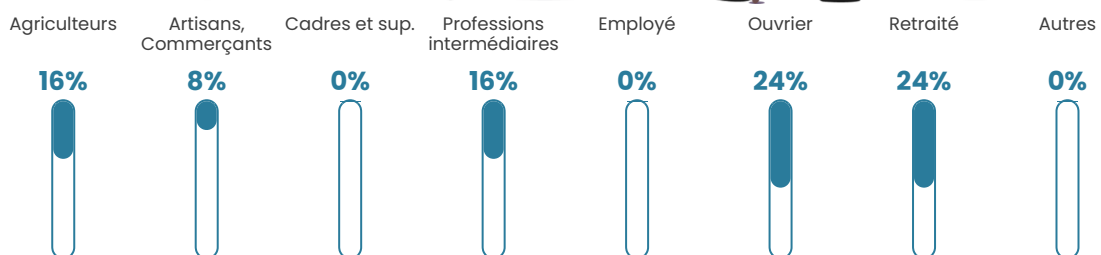

45 ans

Pop active

64.3%

Taux chômage

7.7%

Pop densité

18 h/km²

Revenu moyen

NC

Evolution du nombre d'habitants

Sources : Institut national de la statistique et des études économiques (insee) selon Les dernières parutions officielles de 2024 portant sur les années 2020, 2021 et 2022.

Tranche d'âge

Activité professionnelle

Niveau de diplôme

Composition des ménages

Profils électoraux

Premier tour

	Marine LE PEN	35.85 %
	Emmanuel MACRON	28.30 %
	Éric ZEMMOUR	9.43 %
	Jean-Luc MÉLENCHON	7.55 %
	Nicolas DUPONT-AIGNAN	5.66 %
	Jean LASSALLE	3.77 %
	Yannick JADOT	3.77 %
	Valérie PÉCRESSE	3.77 %
	Fabien ROUSSEL	1.89 %
	Nathalie ARTHAUD	0.00 %
	Anne HIDALGO	0.00 %
	Philippe POUTOU	0.00 %