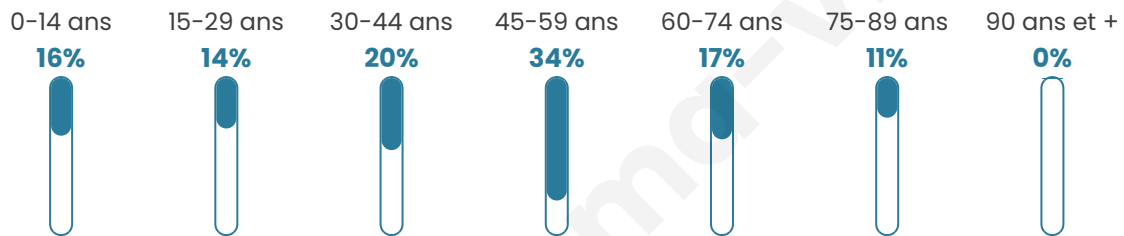

Situation géographique

i Informations clés

- **Région** : Normandie
- **Département** : Eure
- **Code postal** : 27150
- **Superficie** : 4 km²

Statistiques sur la population

Nombre d'habitants

70

Age moyen

45 ans

Pop active

64.3%

Taux chômage

7.7%

Pop densité

18 h/km²

Revenu moyen

Tranche d'âge

Activité professionnelle

Niveau de diplôme

Composition des ménages

Profils électoraux

Premier tour

	Marine LE PEN	35.85 %
	Emmanuel MACRON	28.30 %
	Éric ZEMMOUR	9.43 %
	Jean-Luc MÉLENCHON	7.55 %
	Nicolas DUPONT-AIGNAN	5.66 %
	Jean LASSALLE	3.77 %
	Yannick JADOT	3.77 %
	Valérie PÉCRESSE	3.77 %
	Fabien ROUSSEL	1.89 %
	Nathalie ARTHAUD	0.00 %
	Anne HIDALGO	0.00 %
	Philippe POUTOU	0.00 %