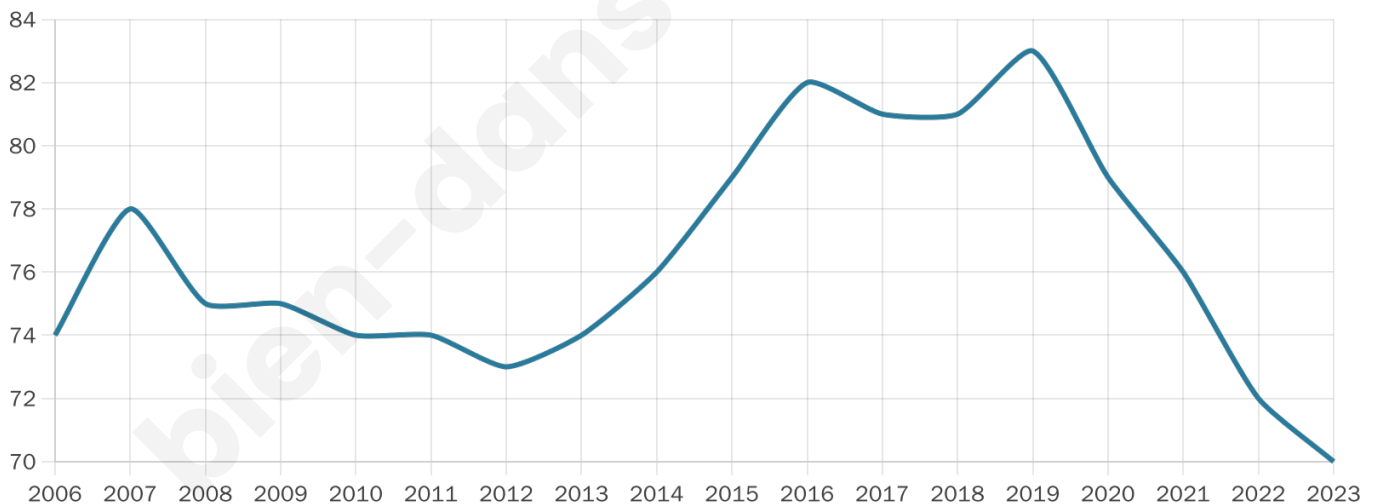

45 ans

Pop active

64.3%

Taux chômage

7.7%

Pop densité

18 h/km²

Revenu moyen

NC

Evolution du nombre d'habitants

Sources : Institut national de la statistique et des études économiques (insee) selon Les dernières parutions officielles de 2024 portant sur les années 2020, 2021 et 2022.