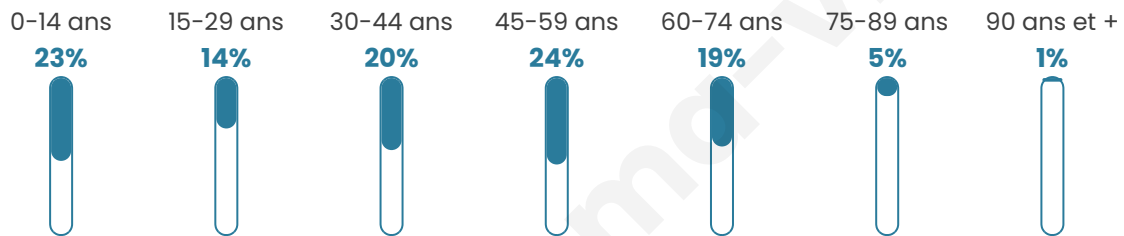

1 409

Age moyen

40 ans

Pop active

49.3%

Taux chômage

6.7%

Pop densité

128 h/km²

Revenu moyen

23 020 €/an

Evolution du nombre d'habitants

Sources : Institut national de la statistique et des études économiques (insee) selon Les dernières parutions officielles de 2024 portant sur les années 2020, 2021 et 2022.

Tranche d'âge

Activité professionnelle

Niveau de diplôme

Composition des ménages

Profils électoraux

Premier tour

	Marine LE PEN	33.41 %
	Emmanuel MACRON	17.86 %
	Jean-Luc MÉLENCHON	15.44 %
	Éric ZEMMOUR	10.48 %
	Jean LASSALLE	5.30 %
	Valérie PÉCRESSE	4.84 %
	Nicolas DUPONT-AIGNAN	3.46 %
	Yannick JADOT	3.23 %
	Fabien ROUSSEL	2.53 %
	Anne HIDALGO	1.96 %
	Nathalie ARTHAUD	1.15 %
	Philippe POUTOU	0.35 %

1 077 inscrits

Participation : 82.17%

Votes blancs : 0.90%

Votes nuls : 1.02%

Second tour

	Emmanuel MACRON	39,13 %
	Marine LE PEN	60,87 %

1 077 inscrits

Participation : 79.67%