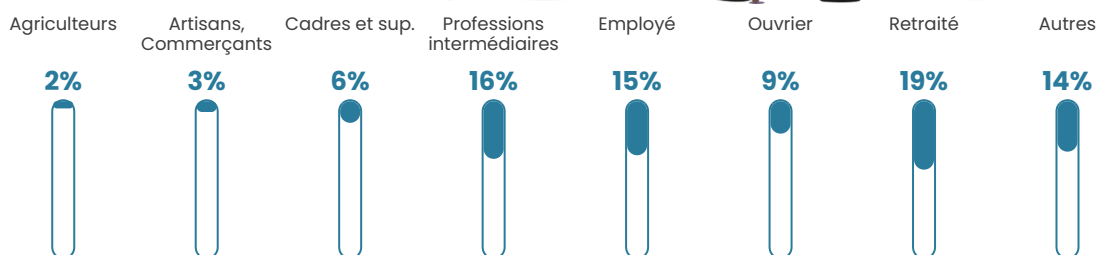

128 h/km²

Revenu moyen

23 020 €/an

Evolution du nombre d'habitants

Sources : Institut national de la statistique et des études économiques (insee) selon Les dernières parutions officielles de 2024 portant sur les années 2020, 2021 et 2022.

Tranche d'âge

Activité professionnelle

Niveau de diplôme

Composition des ménages

Profils électoraux

Premier tour

	Marine LE PEN	33.41 %
	Emmanuel MACRON	17.86 %
	Jean-Luc MÉLENCHON	15.44 %
	Éric ZEMMOUR	10.48 %
	Jean LASSALLE	5.30 %
	Valérie PÉCRESSE	4.84 %
	Nicolas DUPONT-AIGNAN	3.46 %
	Yannick JADOT	3.23 %
	Fabien ROUSSEL	2.53 %
	Anne HIDALGO	1.96 %
	Nathalie ARTHAUD	1.15 %
	Philippe POUTOU	0.35 %