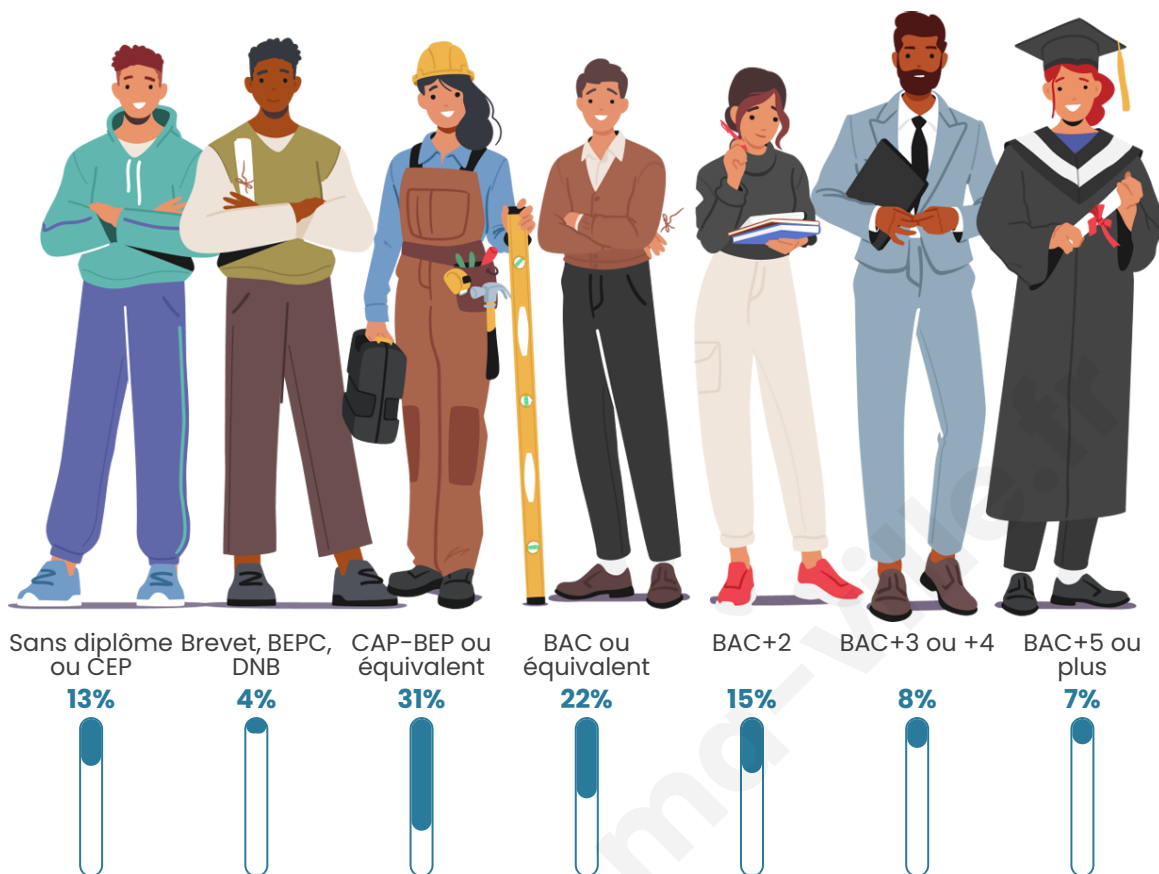

1 409

Age moyen

40 ans

Pop active

49.3%

Taux chômage

6.7%

Pop densité

Tranche d'âge

Activité professionnelle

Niveau de diplôme

Composition des ménages

Profils électoraux

Premier tour

	Marine LE PEN	33.41 %
	Emmanuel MACRON	17.86 %
	Jean-Luc MÉLENCHON	15.44 %
	Éric ZEMMOUR	10.48 %
	Jean LASSALLE	5.30 %
	Valérie PÉCRESSE	4.84 %
	Nicolas DUPONT-AIGNAN	3.46 %
	Yannick JADOT	3.23 %
	Fabien ROUSSEL	2.53 %
	Anne HIDALGO	1.96 %
	Nathalie ARTHAUD	1.15 %
	Philippe POUTOU	0.35 %