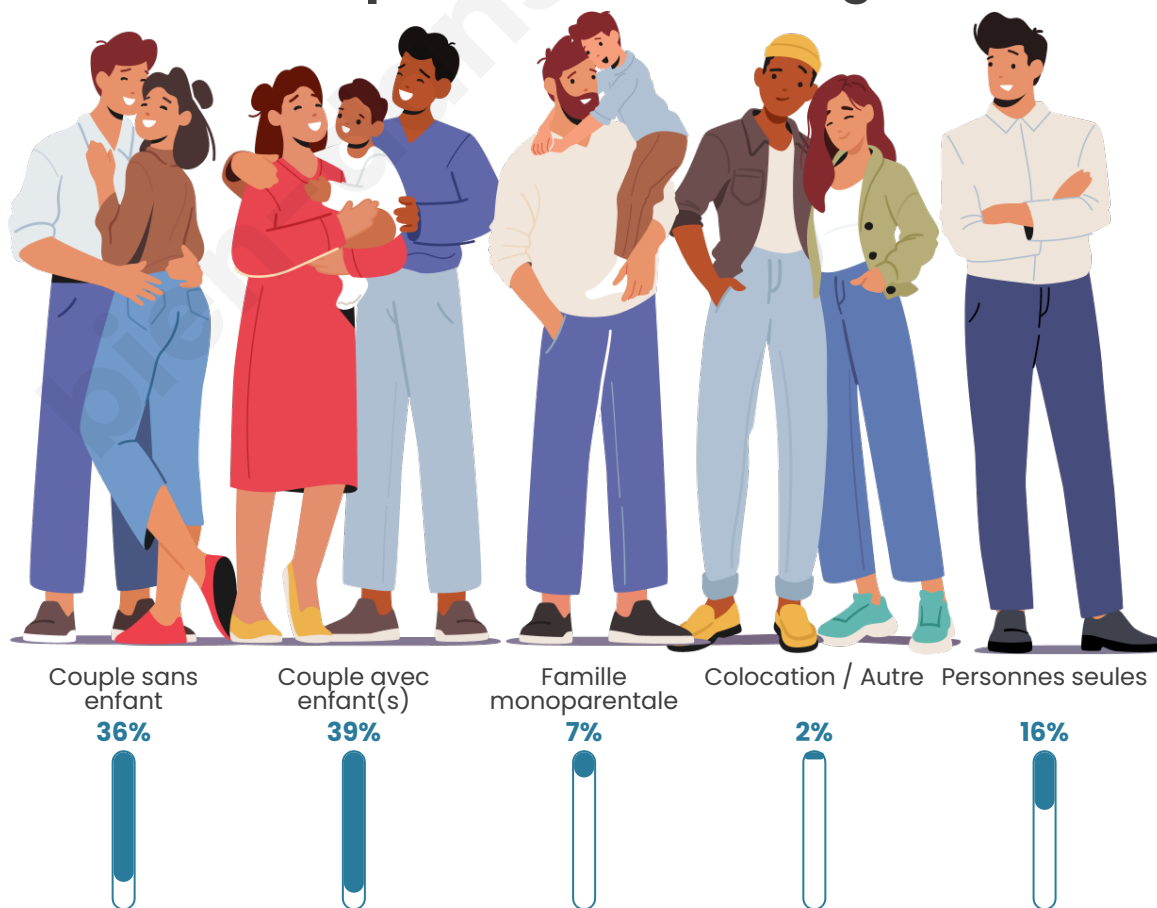

Tranche d'âge

Activité professionnelle

Niveau de diplôme

Composition des ménages

Profils électoraux

Premier tour

	Marine LE PEN	33.41 %
	Emmanuel MACRON	17.86 %
	Jean-Luc MÉLENCHON	15.44 %
	Éric ZEMMOUR	10.48 %
	Jean LASSALLE	5.30 %
	Valérie PÉCRESSE	4.84 %
	Nicolas DUPONT-AIGNAN	3.46 %
	Yannick JADOT	3.23 %
	Fabien ROUSSEL	2.53 %
	Anne HIDALGO	1.96 %
	Nathalie ARTHAUD	1.15 %
	Philippe POUTOU	0.35 %