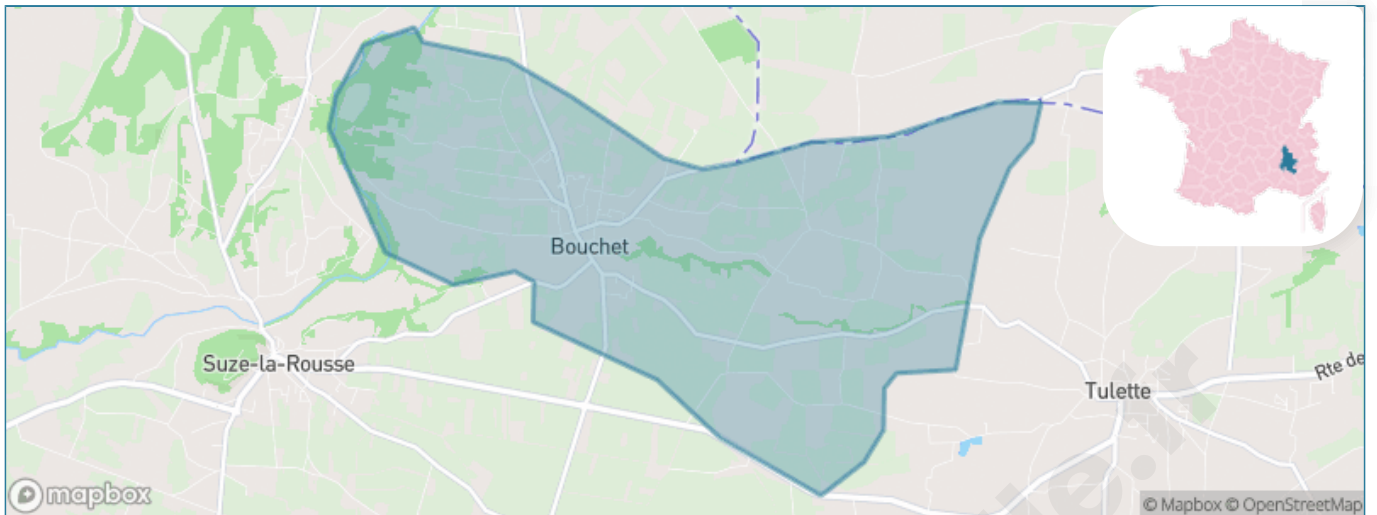

Version web

Ville de Bouchet

Présenté par

BIEN dans
ma **VILLE** 

Sommaire

Situation géographique	3
Statistiques sur la population	4
Evolution du nombre d'habitants	4
Tranche d'âge	5
0-14 ans	5
15-29 ans	5
30-44 ans	5
45-59 ans	5
60-74 ans	5
75-89 ans	5
90 ans et +	5
Activité professionnelle	5
Agriculteurs	5
Artisans, Commerçants	5
Cadres et sup.	5
Professions intermédiaires	5
Employé	5
Ouvrier	5
Retraité	5
Autres	5
Niveau de diplôme	6
Sans diplôme ou CEP	6
Brevet, BEPC, DNB	6
CAP-BEP ou équivalent	6
BAC ou équivalent	6
BAC+2	6
BAC+3 ou +4	6
BAC+5 ou plus	6
Composition des ménages	6
Couple sans enfant	6
Couple avec enfant(s)	6
Famille monoparentale	6
Colocation / Autre	6
Personnes seules	6
Profils électoraux	7
Premier tour	7
Sécurité	8
Evolution du nombre d'infractions	8
Pour comparer	9
Services à la population	10
Commerce	10
Éducation	10
Villes autour de Bouchet	11
Avis sur la ville de Bouchet	12
Moyenne par critère	12
Villes autour de Bouchet	12
Répartition des avis par note	12
Répartition des avis par note	12

Situation géographique

i Informations clés

- **Région** : Auvergne-Rhône-Alpes
- **Département** : Drôme
- **Code postal** : 26790
- **Superficie** : 11 km²

LE DÉPARTEMENT

Statistiques sur la population

Nombre d'habitants