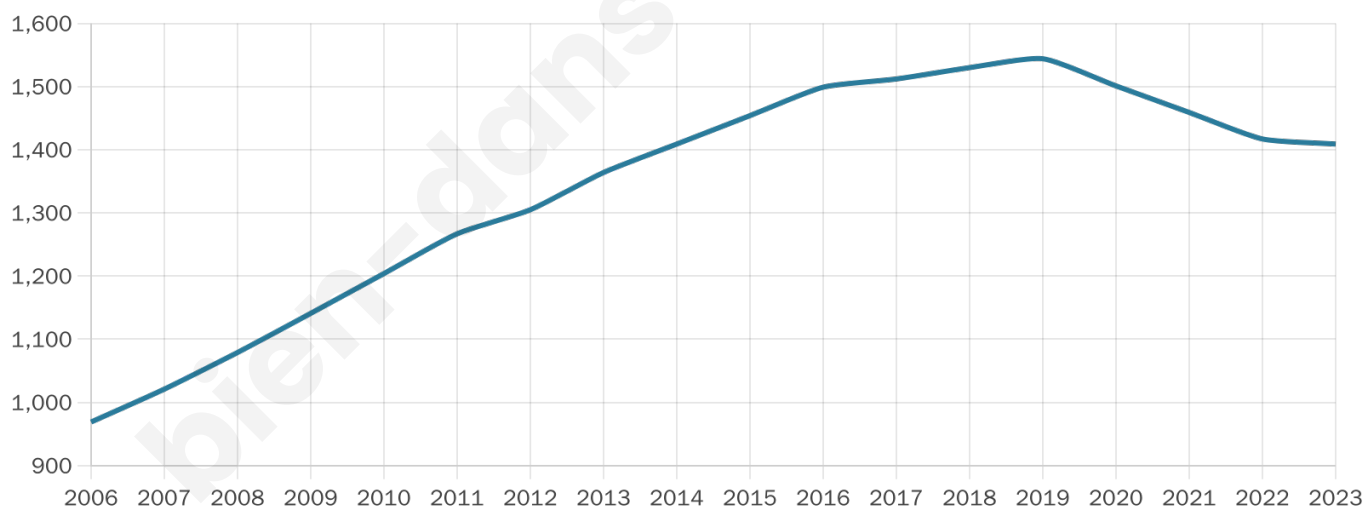

1 409

Age moyen

40 ans

Pop active

49.3%

Taux chômage

6.7%

Pop densité

128 h/km²

Revenu moyen

23 020 €/an

Evolution du nombre d'habitants

Sources : Institut national de la statistique et des études économiques (insee) selon Les dernières parutions officielles de 2024 portant sur les années 2020, 2021 et 2022.