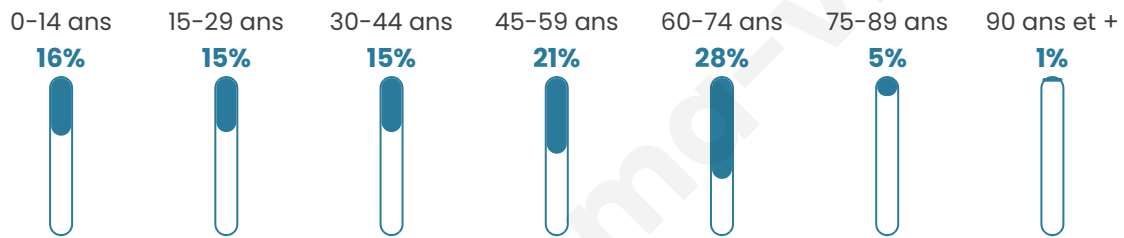

# Statistiques sur la population

Nombre d'habitants

**283**

Age moyen

**44 ans**

Pop active

**45.2%**

Taux chômage

**9.5%**

Pop densité

**28 h/km<sup>2</sup>**

Revenu moyen

**20 210 €/an**

## Evolution du nombre d'habitants

Sources : Institut national de la statistique et des études économiques (insee) selon Les dernières parutions officielles de 2024 portant sur les années 2020, 2021 et 2022.

## Tranche d'âge