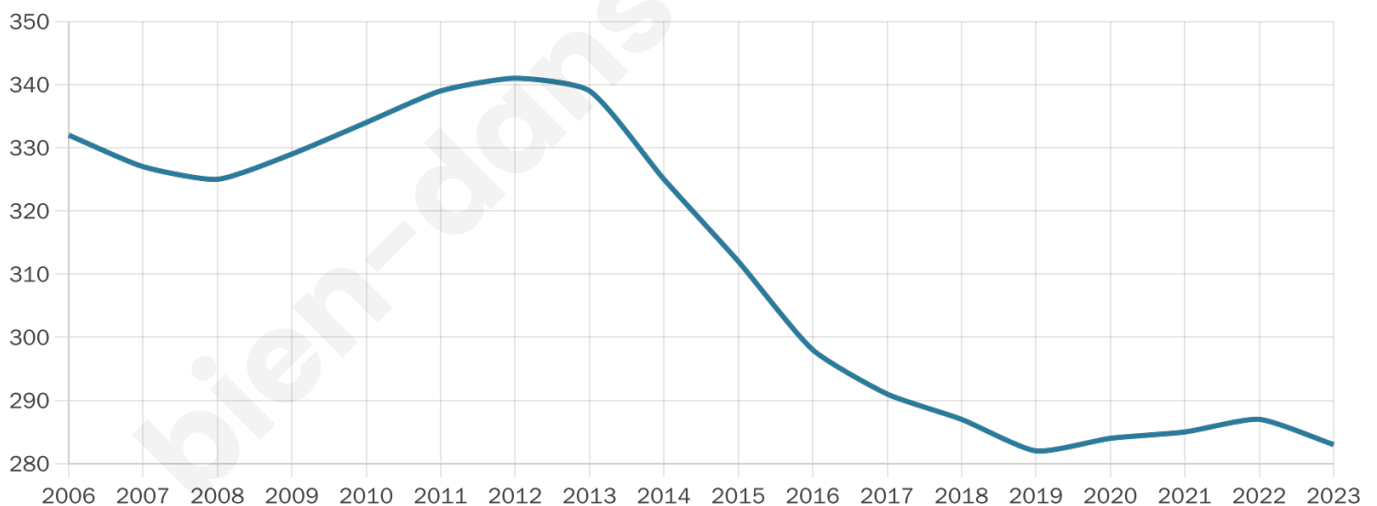

# Statistiques sur la population

Nombre d'habitants

**283**

Age moyen

**44 ans**

Pop active

**45.2%**

Taux chômage

**9.5%**

Pop densité

**28 h/km<sup>2</sup>**

Revenu moyen

**20 210 €/an**

## Evolution du nombre d'habitants

Sources : Institut national de la statistique et des études économiques (insee) selon Les dernières parutions officielles de 2024 portant sur les années 2020, 2021 et 2022.