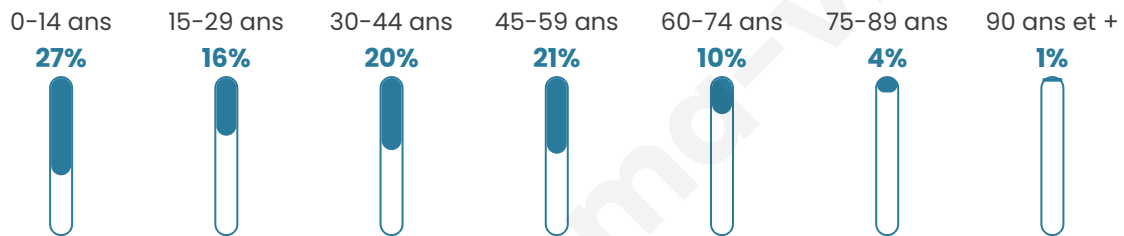

595

Age moyen

35 ans

Pop active

49.6%

Taux chômage

4.3%

Pop densité

33 h/km²

Revenu moyen

21 460 €/an

Evolution du nombre d'habitants

Sources : Institut national de la statistique et des études économiques (insee) selon Les dernières parutions officielles de 2024 portant sur les années 2020, 2021 et 2022.

Tranche d'âge

Activité professionnelle

Niveau de diplôme

Composition des ménages

Profils électoraux

Premier tour

	Emmanuel MACRON	31.89 %
	Marine LE PEN	27.91 %
	Jean-Luc MÉLENCHON	14.62 %
	Yannick JADOT	6.64 %
	Valérie PÉCRESE	4.65 %
	Éric ZEMMOUR	3.99 %
	Jean LASSALLE	2.99 %
	Nathalie ARTHAUD	2.33 %
	Anne HIDALGO	1.66 %
	Philippe POUTOU	1.33 %
	Nicolas DUPONT- AIGNAN	1.33 %
	Fabien ROUSSEL	0.66 %

389 inscrits

Participation : 79.18%

Votes blancs : 1.62%

Votes nuls : 0.65%

Second tour

	Emmanuel MACRON	61,48 %
	Marine LE PEN	38,52 %

390 inscrits

Participation : 78.21%