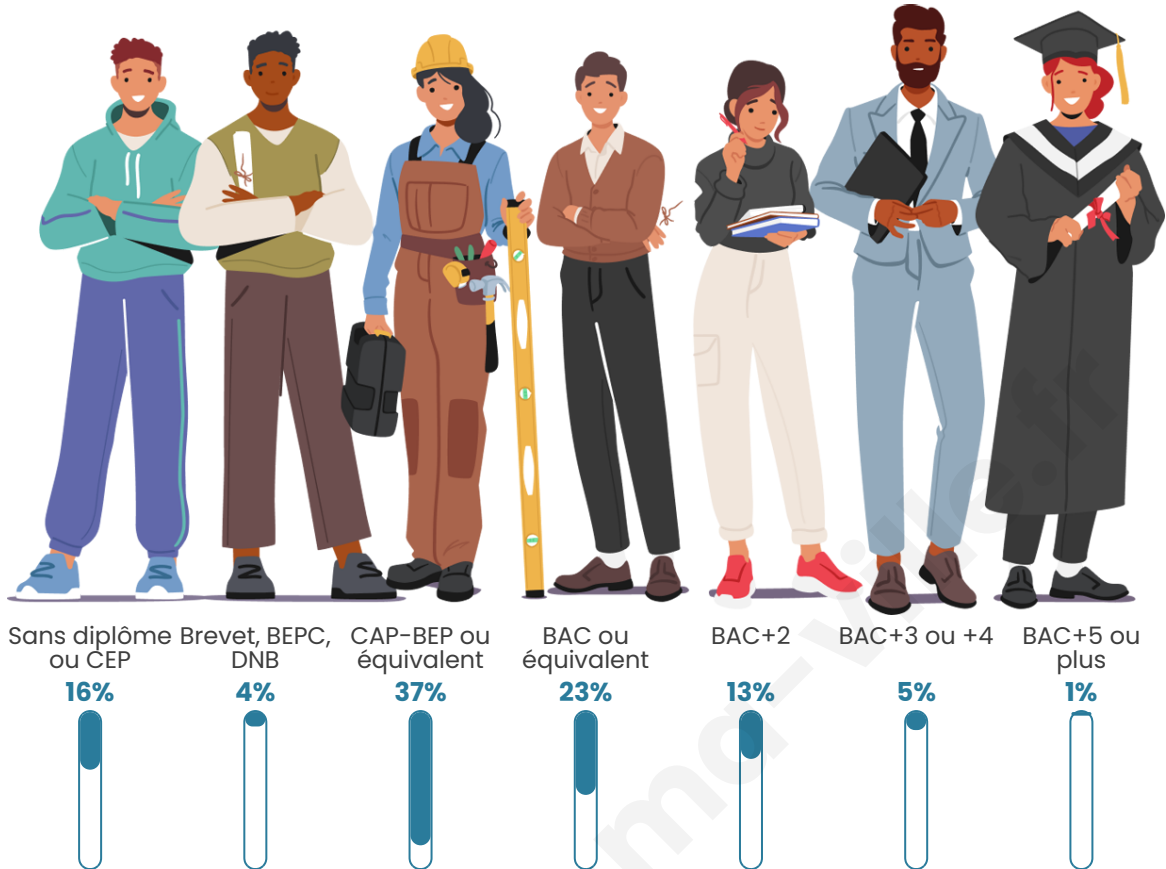

595

Age moyen

35 ans

Pop active

49.6%

Taux chômage

4.3%

Pop densité

Tranche d'âge

Activité professionnelle

Niveau de diplôme

Composition des ménages

Profils électoraux

Premier tour

	Emmanuel MACRON	31.89 %
	Marine LE PEN	27.91 %
	Jean-Luc MÉLENCHON	14.62 %
	Yannick JADOT	6.64 %
	Valérie PÉCRESE	4.65 %
	Éric ZEMMOUR	3.99 %
	Jean LASSALLE	2.99 %
	Nathalie ARTHAUD	2.33 %
	Anne HIDALGO	1.66 %
	Philippe POUTOU	1.33 %
	Nicolas DUPONT- AIGNAN	1.33 %
	Fabien ROUSSEL	0.66 %