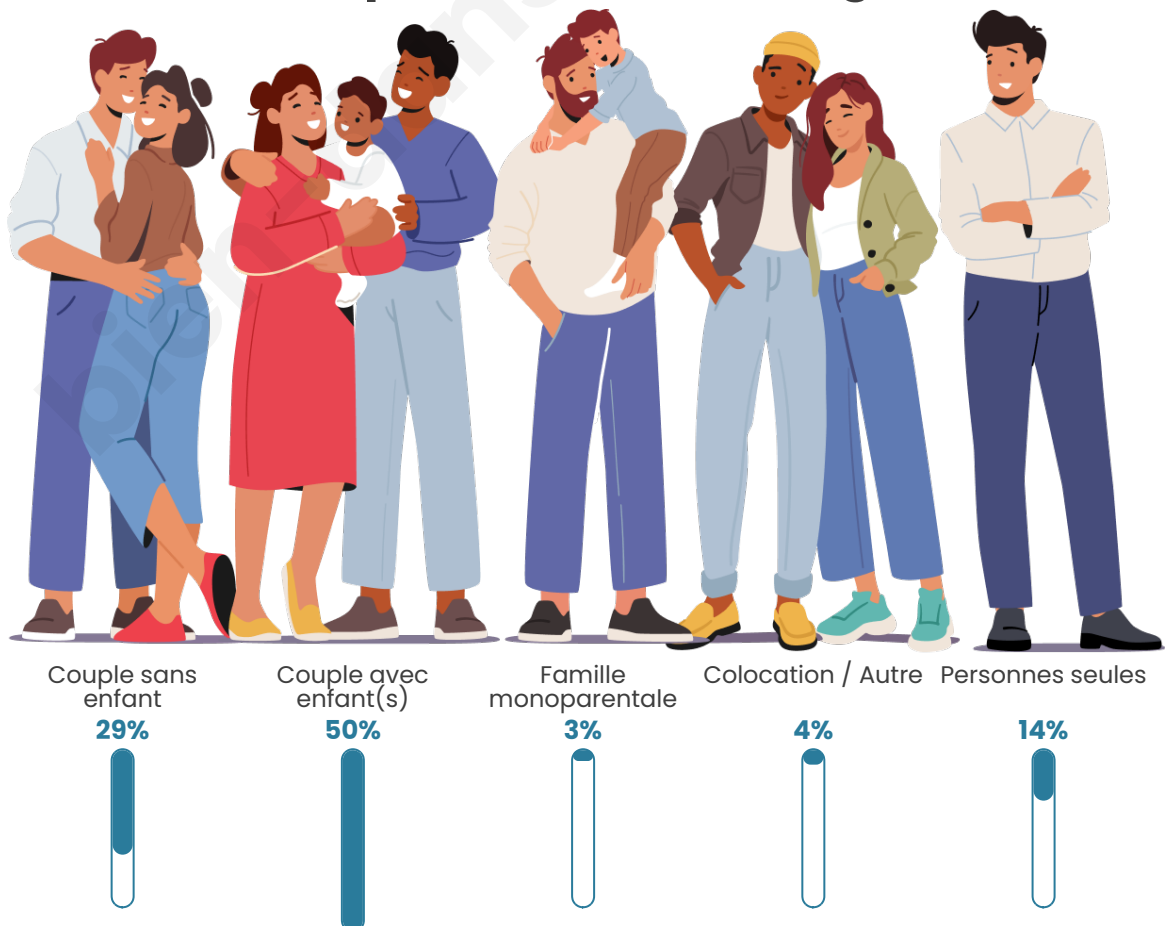

Tranche d'âge

Activité professionnelle

Niveau de diplôme

Composition des ménages

Profils électoraux

Premier tour

	Emmanuel MACRON	31.89 %
	Marine LE PEN	27.91 %
	Jean-Luc MÉLENCHON	14.62 %
	Yannick JADOT	6.64 %
	Valérie PÉCRESE	4.65 %
	Éric ZEMMOUR	3.99 %
	Jean LASSALLE	2.99 %
	Nathalie ARTHAUD	2.33 %
	Anne HIDALGO	1.66 %
	Philippe POUTOU	1.33 %
	Nicolas DUPONT- AIGNAN	1.33 %
	Fabien ROUSSEL	0.66 %