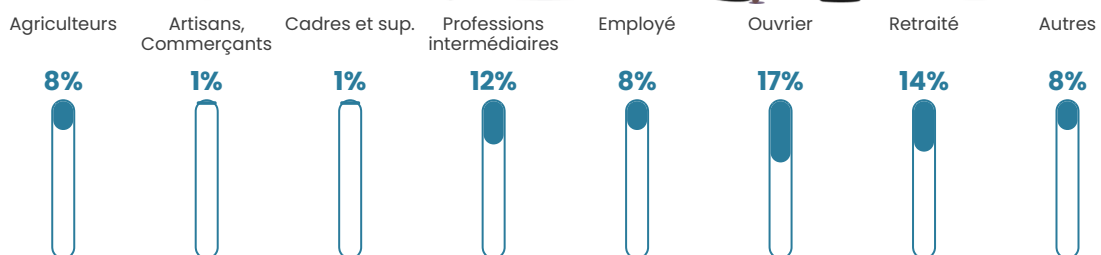

33 h/km²

Revenu moyen

21 460 €/an

Evolution du nombre d'habitants

Sources : Institut national de la statistique et des études économiques (insee) selon Les dernières parutions officielles de 2024 portant sur les années 2020, 2021 et 2022.

Tranche d'âge

Activité professionnelle

Niveau de diplôme

Composition des ménages

Profils électoraux

Premier tour

	Emmanuel MACRON	31.89 %
	Marine LE PEN	27.91 %
	Jean-Luc MÉLENCHON	14.62 %
	Yannick JADOT	6.64 %
	Valérie PÉCRESE	4.65 %
	Éric ZEMMOUR	3.99 %
	Jean LASSALLE	2.99 %
	Nathalie ARTHAUD	2.33 %
	Anne HIDALGO	1.66 %
	Philippe POUTOU	1.33 %
	Nicolas DUPONT- AIGNAN	1.33 %
	Fabien ROUSSEL	0.66 %