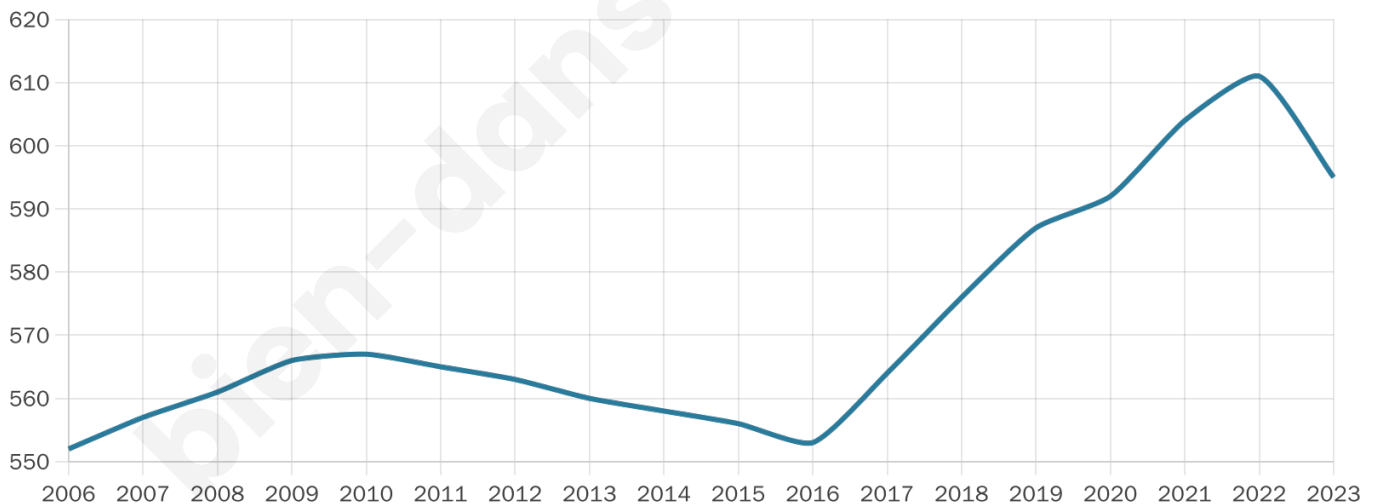

595

Age moyen

35 ans

Pop active

49.6%

Taux chômage

4.3%

Pop densité

33 h/km²

Revenu moyen

21 460 €/an

Evolution du nombre d'habitants

Sources : Institut national de la statistique et des études économiques (insee) selon Les dernières parutions officielles de 2024 portant sur les années 2020, 2021 et 2022.