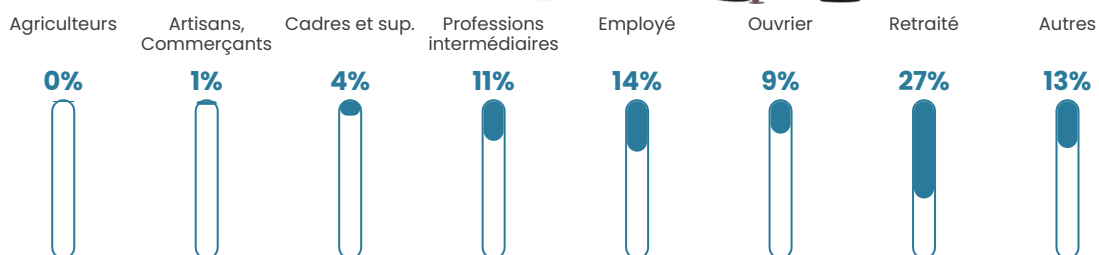

Revenu moyen

20 600 €/an

Evolution du nombre d'habitants

Sources : Institut national de la statistique et des études économiques (insee) selon Les dernières parutions officielles de 2024 portant sur les années 2020, 2021 et 2022.

Tranche d'âge

Activité professionnelle

Niveau de diplôme

Composition des ménages

Profils électoraux

Premier tour

	Marine LE PEN	46.82 %
	Emmanuel MACRON	17.52 %
	Jean-Luc MÉLENCHON	14.72 %
	Fabien ROUSSEL	6.35 %
	Éric ZEMMOUR	6.13 %
	Valérie PÉCRESSÉ	3.20 %
	Jean LASSALLE	1.27 %
	Yannick JADOT	1.18 %
	Nicolas DUPONT-AIGNAN	1.10 %
	Anne HIDALGO	0.88 %
	Philippe POUTOU	0.48 %
	Nathalie ARTHAUD	0.35 %