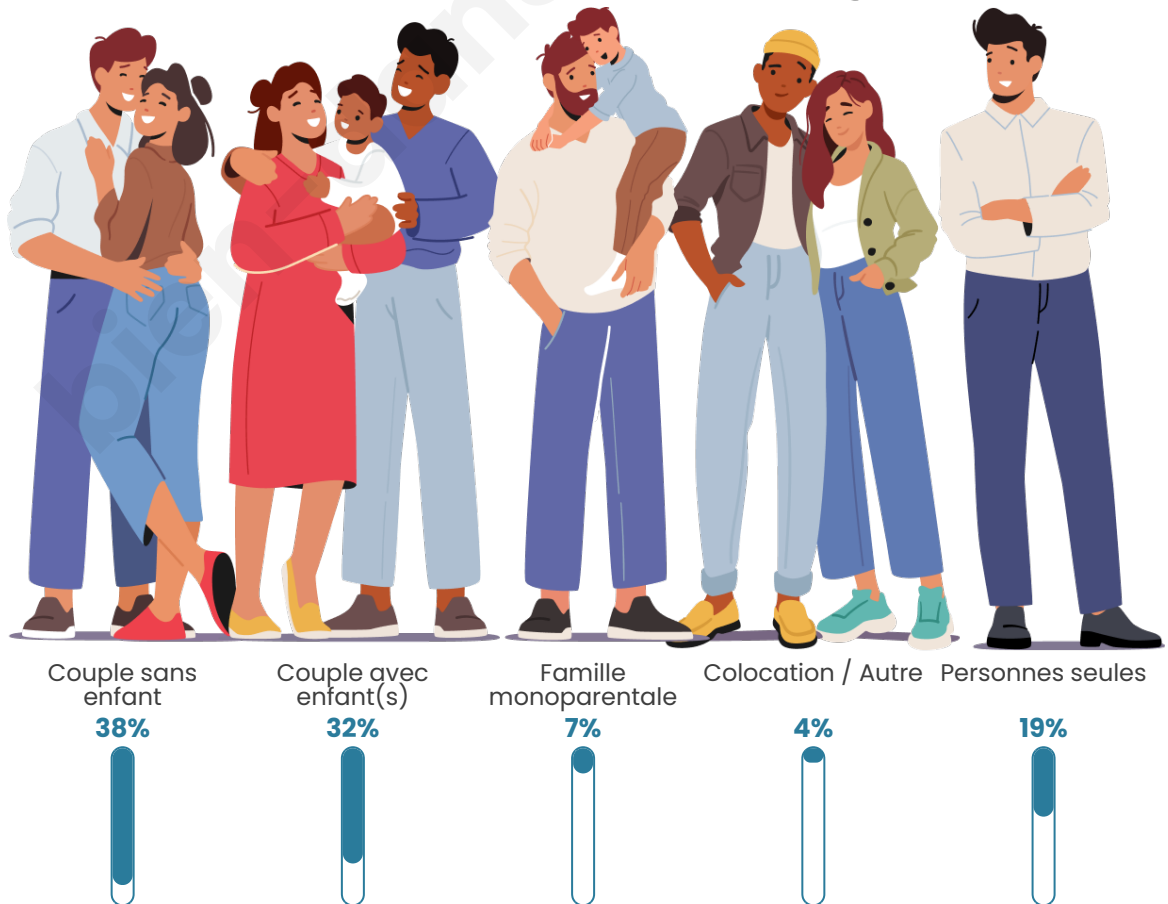

Tranche d'âge

Activité professionnelle

Niveau de diplôme

Composition des ménages

Profils électoraux

Premier tour

	Marine LE PEN	46.82 %
	Emmanuel MACRON	17.52 %
	Jean-Luc MÉLENCHON	14.72 %
	Fabien ROUSSEL	6.35 %
	Éric ZEMMOUR	6.13 %
	Valérie PÉCRESSÉ	3.20 %
	Jean LASSALLE	1.27 %
	Yannick JADOT	1.18 %
	Nicolas DUPONT-AIGNAN	1.10 %
	Anne HIDALGO	0.88 %
	Philippe POUTOU	0.48 %
	Nathalie ARTHAUD	0.35 %