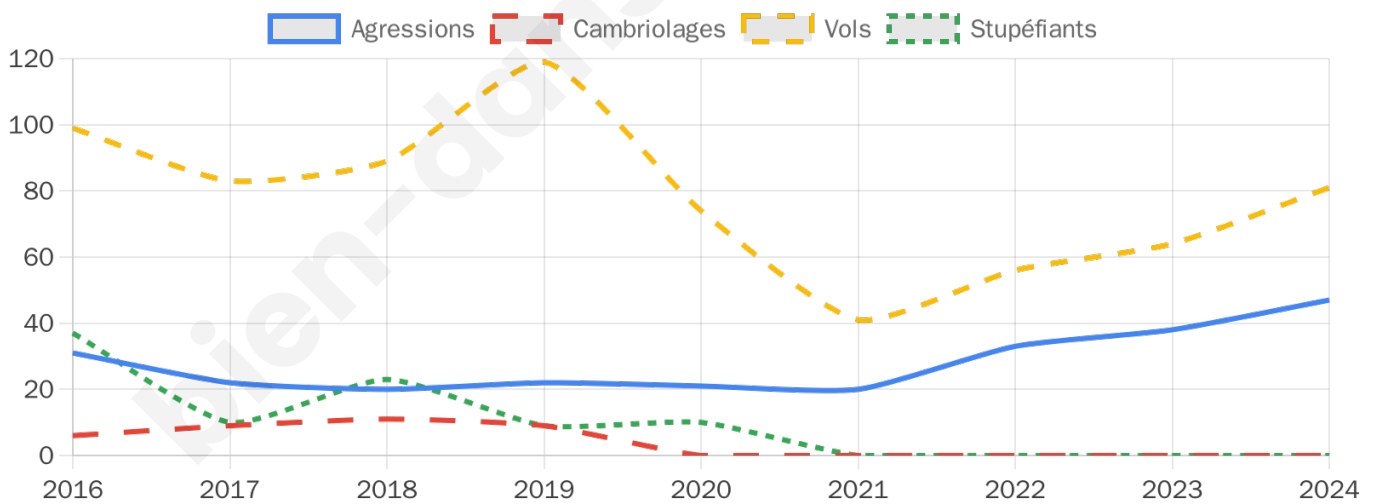

Second tour

	Emmanuel MACRON	32,94 %
	Marine LE PEN	67,06 %

3 157 inscrits

Participation : 72.7%

Votes blancs : 5.32%

Votes nuls : 1.96%

3 157 inscrits

Participation : 73.08%

Votes blancs : 0.74%

Votes nuls : 0.30%

Sécurité

Agressions physiques / sexuelles

47

Cambriolages

0

Vols / dégradations

81

Stupéfiants

0

Evolution du nombre d'infractions

Pour comparer

(en proportion du nombre d'habitants)

Sources : Bases statistiques communale, départementale et régionale de la délinquance enregistrée par la police et la gendarmerie nationales selon les dernières parutions officielles de 2025 portant sur l'année 2024 ([data.gouv](https://data.gouv.fr)).