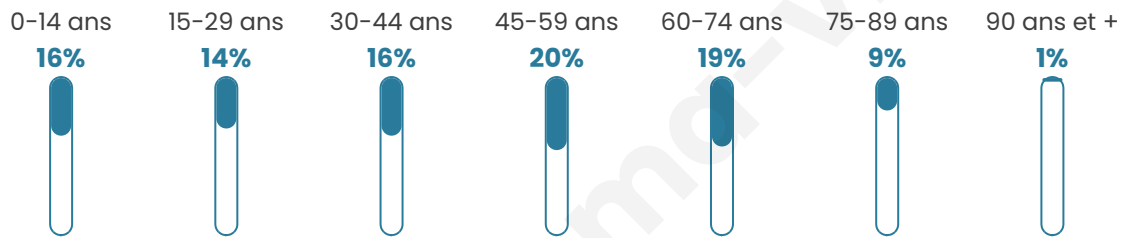

Age moyen

44 ans

Pop active

40.9%

Taux chômage

11.1%

Pop densité

343 h/km²

Revenu moyen

20 600 €/an

Evolution du nombre d'habitants

Sources : Institut national de la statistique et des études économiques (insee) selon Les dernières parutions officielles de 2024 portant sur les années 2020, 2021 et 2022.

Tranche d'âge

Activité professionnelle

Niveau de diplôme

Composition des ménages

Profils électoraux

Premier tour

	Marine LE PEN	46.82 %
	Emmanuel MACRON	17.52 %
	Jean-Luc MÉLENCHON	14.72 %
	Fabien ROUSSEL	6.35 %
	Éric ZEMMOUR	6.13 %
	Valérie PÉCRESSÉ	3.20 %
	Jean LASSALLE	1.27 %
	Yannick JADOT	1.18 %
	Nicolas DUPONT-AIGNAN	1.10 %
	Anne HIDALGO	0.88 %
	Philippe POUTOU	0.48 %
	Nathalie ARTHAUD	0.35 %