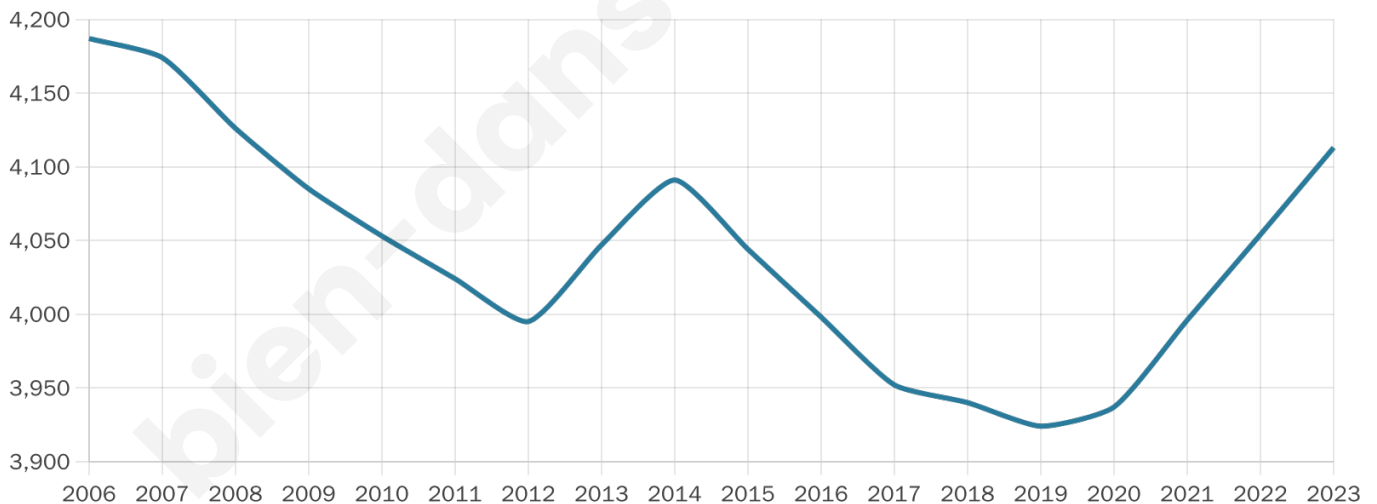

Age moyen

44 ans

Pop active

40.9%

Taux chômage

11.1%

Pop densité

343 h/km²

Revenu moyen

20 600 €/an

Evolution du nombre d'habitants

Sources : Institut national de la statistique et des études économiques (insee) selon Les dernières parutions officielles de 2024 portant sur les années 2020, 2021 et 2022.