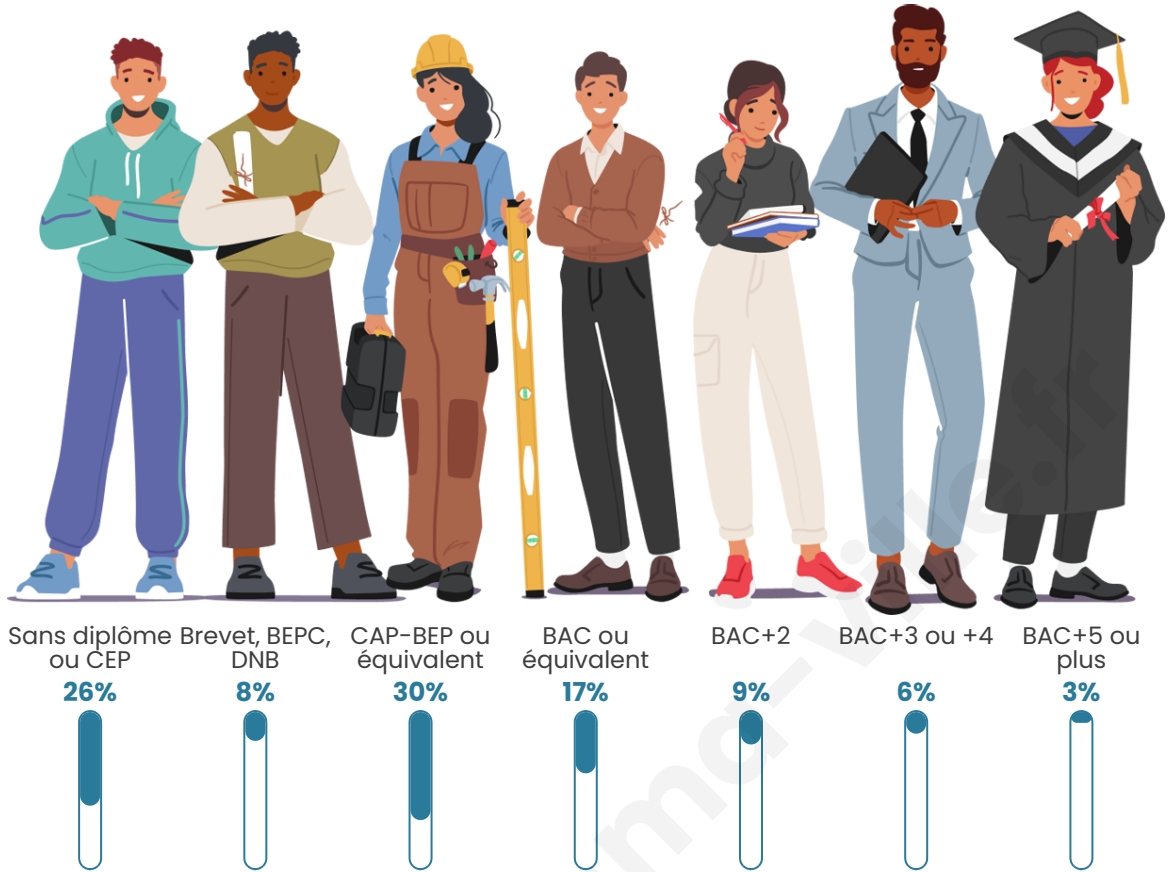

Tranche d'âge

Activité professionnelle

Niveau de diplôme

Composition des ménages

Profils électoraux

Premier tour

	Marine LE PEN	46.82 %
	Emmanuel MACRON	17.52 %
	Jean-Luc MÉLENCHON	14.72 %
	Fabien ROUSSEL	6.35 %
	Éric ZEMMOUR	6.13 %
	Valérie PÉCRESSÉ	3.20 %
	Jean LASSALLE	1.27 %
	Yannick JADOT	1.18 %
	Nicolas DUPONT-AIGNAN	1.10 %
	Anne HIDALGO	0.88 %
	Philippe POUTOU	0.48 %
	Nathalie ARTHAUD	0.35 %