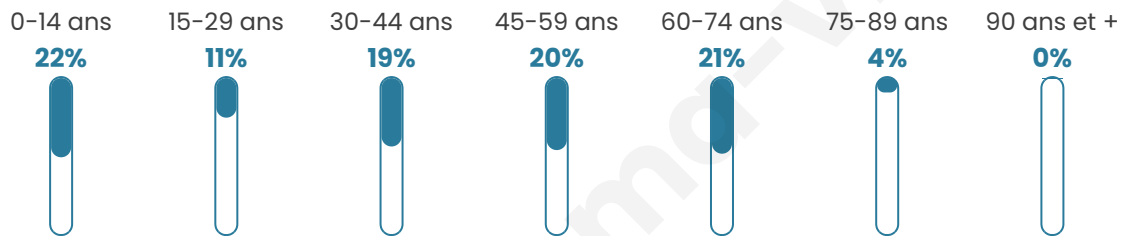

655

Age moyen

40 ans

Pop active

47.9%

Taux chômage

7.3%

Pop densité

60 h/km²

Revenu moyen

21 550 €/an

Evolution du nombre d'habitants

Sources : Institut national de la statistique et des études économiques (insee) selon Les dernières parutions officielles de 2024 portant sur les années 2020, 2021 et 2022.

Tranche d'âge

Activité professionnelle

Niveau de diplôme

Composition des ménages

Profils électoraux

Premier tour

	Marine LE PEN	44.15 %
	Emmanuel MACRON	19.41 %
	Jean-Luc MÉLENCHON	11.70 %
	Éric ZEMMOUR	8.78 %
	Valérie PÉCRESE	4.26 %
	Yannick JADOT	2.93 %
	Jean LASSALLE	2.66 %
	Nicolas DUPONT-AIGNAN	2.13 %
	Fabien ROUSSEL	1.60 %
	Nathalie ARTHAUD	1.06 %
	Anne HIDALGO	0.80 %
	Philippe POUTOU	0.53 %

461 inscrits

Participation : 82.86%

Votes blancs : 1.05%

Votes nuls : 0.52%

Second tour

	Emmanuel MACRON	36,57 %
	Marine LE PEN	63,43 %

461 inscrits

Participation : 80.69%