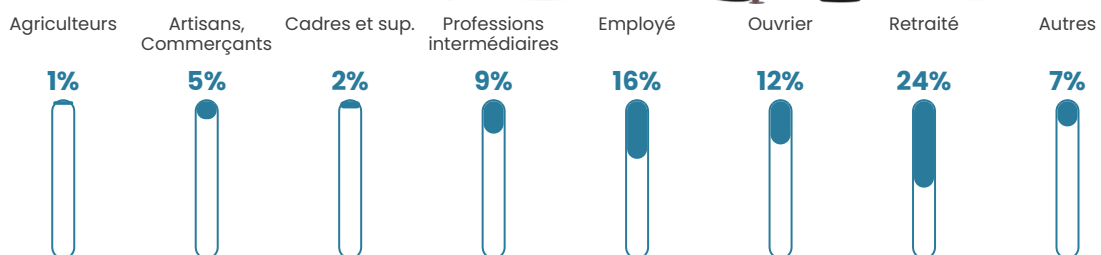

60 h/km²

Revenu moyen

21 550 €/an

Evolution du nombre d'habitants

Sources : Institut national de la statistique et des études économiques (insee) selon Les dernières parutions officielles de 2024 portant sur les années 2020, 2021 et 2022.

Tranche d'âge

Activité professionnelle

Niveau de diplôme

Composition des ménages

Profils électoraux

Premier tour

	Marine LE PEN	44.15 %
	Emmanuel MACRON	19.41 %
	Jean-Luc MÉLENCHON	11.70 %
	Éric ZEMMOUR	8.78 %
	Valérie PÉCRESE	4.26 %
	Yannick JADOT	2.93 %
	Jean LASSALLE	2.66 %
	Nicolas DUPONT-AIGNAN	2.13 %
	Fabien ROUSSEL	1.60 %
	Nathalie ARTHAUD	1.06 %
	Anne HIDALGO	0.80 %
	Philippe POUTOU	0.53 %