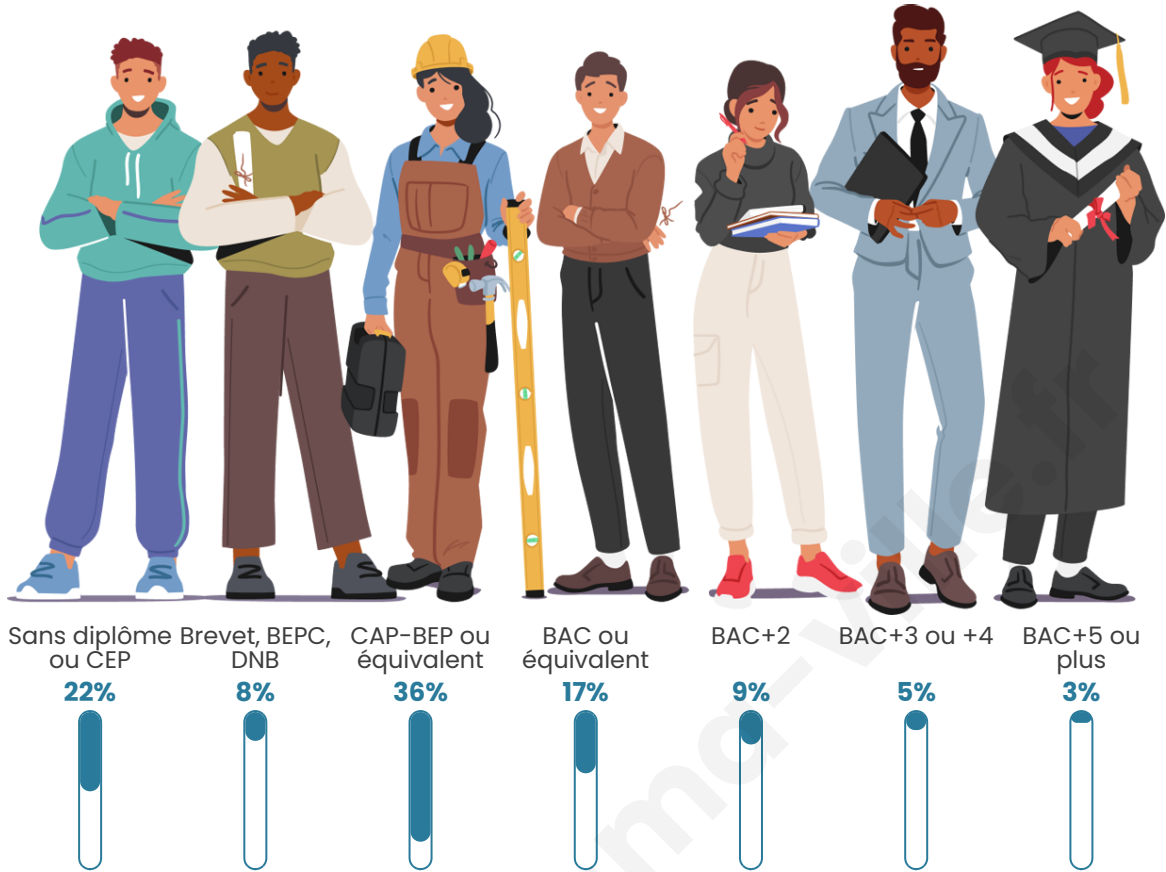

655

Age moyen

40 ans

Pop active

47.9%

Taux chômage

7.3%

Pop densité

Tranche d'âge

Activité professionnelle

Niveau de diplôme

Composition des ménages

Profils électoraux

Premier tour

	Marine LE PEN	44.15 %
	Emmanuel MACRON	19.41 %
	Jean-Luc MÉLENCHON	11.70 %
	Éric ZEMMOUR	8.78 %
	Valérie PÉCRESE	4.26 %
	Yannick JADOT	2.93 %
	Jean LASSALLE	2.66 %
	Nicolas DUPONT-AIGNAN	2.13 %
	Fabien ROUSSEL	1.60 %
	Nathalie ARTHAUD	1.06 %
	Anne HIDALGO	0.80 %
	Philippe POUTOU	0.53 %