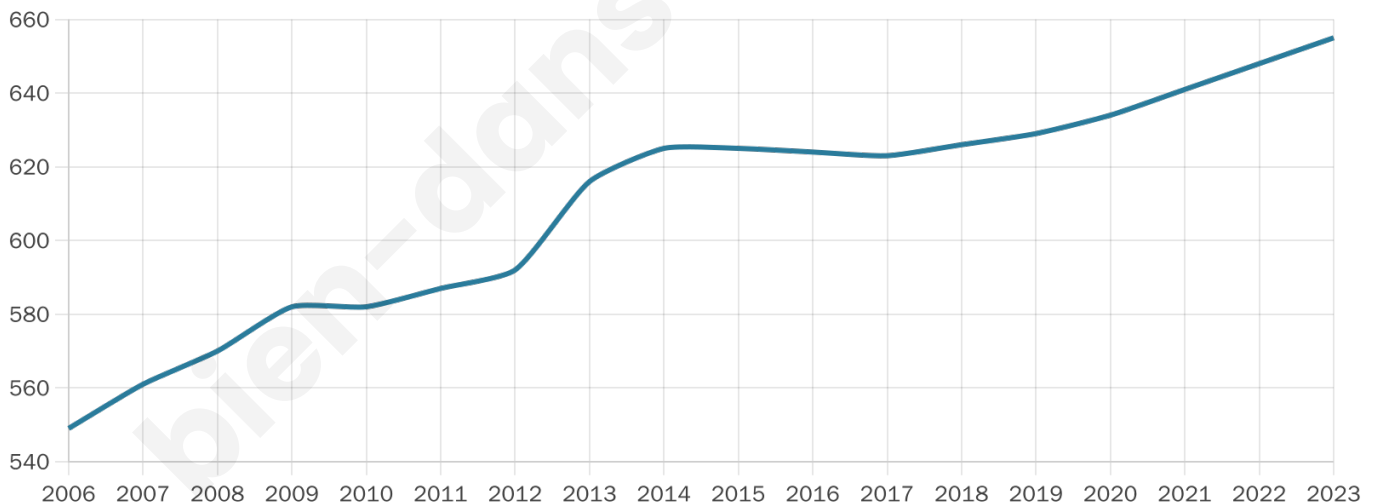

Version web

Ville de Le Bouchage

Présenté par

BIEN dans
ma **VILLE** 

Sommaire

Situation géographique	3
Statistiques sur la population	4
Evolution du nombre d'habitants	4
Tranche d'âge	5
0-14 ans	5
15-29 ans	5
30-44 ans	5
45-59 ans	5
60-74 ans	5
75-89 ans	5
90 ans et +	5
Activité professionnelle	5
Agriculteurs	5
Artisans, Commerçants	5
Cadres et sup.	5
Professions intermédiaires	5
Employé	5
Ouvrier	5
Retraité	5
Autres	5
Niveau de diplôme	6
Sans diplôme ou CEP	6
Brevet, BEPC, DNB	6
CAP-BEP ou équivalent	6
BAC ou équivalent	6
BAC+2	6
BAC+3 ou +4	6
BAC+5 ou plus	6
Composition des ménages	6
Couple sans enfant	6
Couple avec enfant(s)	6
Famille monoparentale	6
Colocation / Autre	6
Personnes seules	6
Profils électoraux	7
Premier tour	7
Sécurité	8
Evolution du nombre d'infractions	8
Pour comparer	9
Services à la population	10
Commerce	10
Éducation	10
Villes autour de Le Bouchage	12

655

Age moyen

40 ans

Pop active

47.9%

Taux chômage

7.3%

Pop densité

60 h/km²

Revenu moyen

21 550 €/an

Evolution du nombre d'habitants

Sources : Institut national de la statistique et des études économiques (insee) selon Les dernières parutions officielles de 2024 portant sur les années 2020, 2021 et 2022.