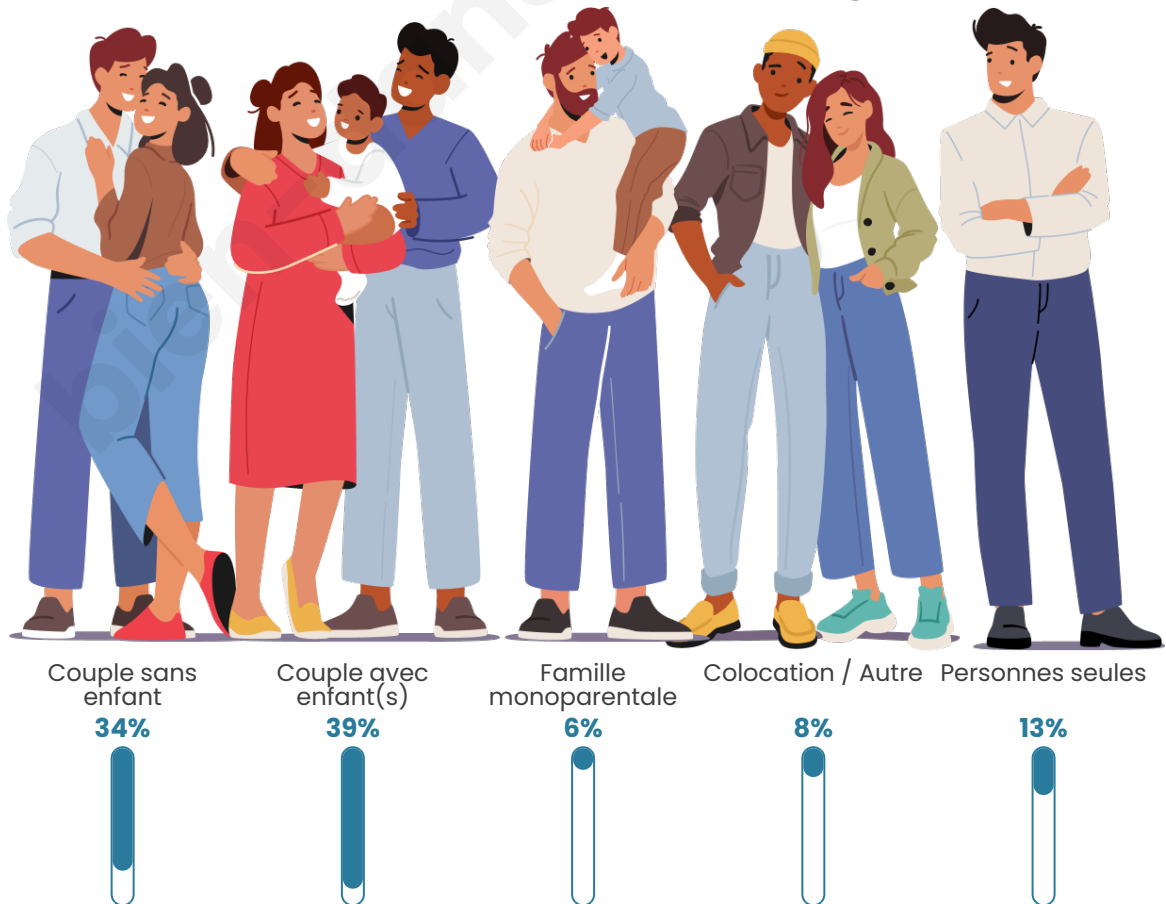

Tranche d'âge

Activité professionnelle

Niveau de diplôme

Composition des ménages

Profils électoraux

Premier tour

	Marine LE PEN	44.15 %
	Emmanuel MACRON	19.41 %
	Jean-Luc MÉLENCHON	11.70 %
	Éric ZEMMOUR	8.78 %
	Valérie PÉCRESE	4.26 %
	Yannick JADOT	2.93 %
	Jean LASSALLE	2.66 %
	Nicolas DUPONT-AIGNAN	2.13 %
	Fabien ROUSSEL	1.60 %
	Nathalie ARTHAUD	1.06 %
	Anne HIDALGO	0.80 %
	Philippe POUTOU	0.53 %