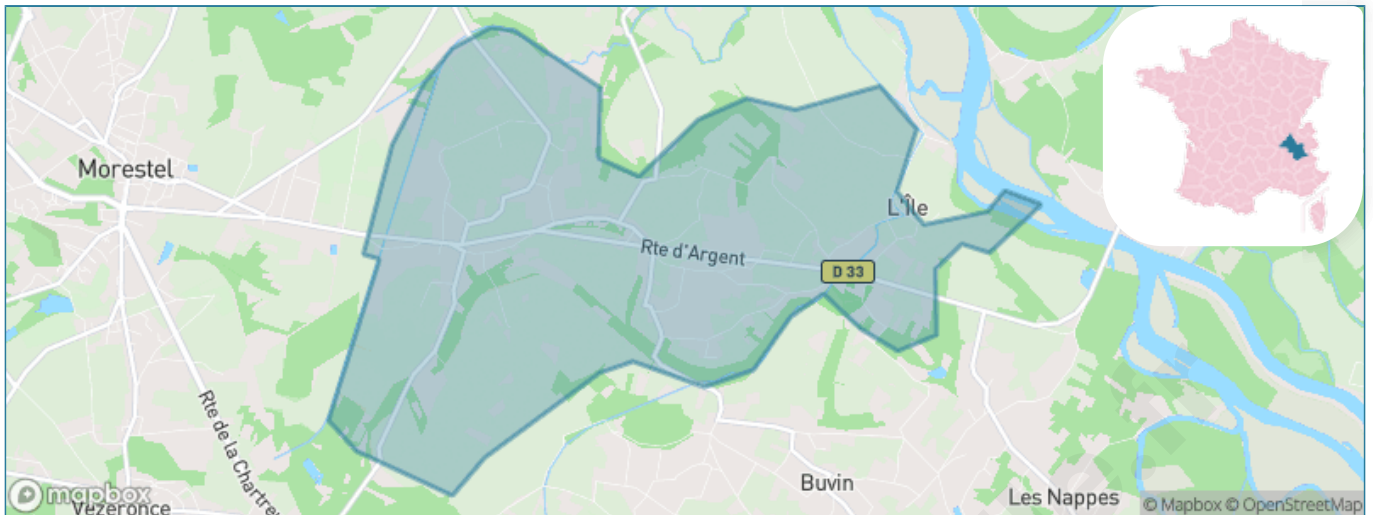

Version web

Ville de Le Bouchage

Présenté par

BIEN dans
ma **VILLE** 

Sommaire

Situation géographique	3
Statistiques sur la population	4
Evolution du nombre d'habitants	4
Tranche d'âge	5
0-14 ans	5
15-29 ans	5
30-44 ans	5
45-59 ans	5
60-74 ans	5
75-89 ans	5
90 ans et +	5
Activité professionnelle	5
Agriculteurs	5
Artisans, Commerçants	5
Cadres et sup.	5
Professions intermédiaires	5
Employé	5
Ouvrier	5
Retraité	5
Autres	5
Niveau de diplôme	6
Sans diplôme ou CEP	6
Brevet, BEPC, DNB	6
CAP-BEP ou équivalent	6
BAC ou équivalent	6
BAC+2	6
BAC+3 ou +4	6
BAC+5 ou plus	6
Composition des ménages	6
Couple sans enfant	6
Couple avec enfant(s)	6
Famille monoparentale	6
Colocation / Autre	6
Personnes seules	6
Profils électoraux	7
Premier tour	7
Sécurité	8
Evolution du nombre d'infractions	8
Pour comparer	9
Services à la population	10
Commerce	10
Éducation	10
Villes autour de Le Bouchage	12

Situation géographique

i Informations clés

- **Région** : Auvergne-Rhône-Alpes
- **Département** : Isère
- **Code postal** : 38510
- **Superficie** : 11 km²

Statistiques sur la population

Nombre d'habitants