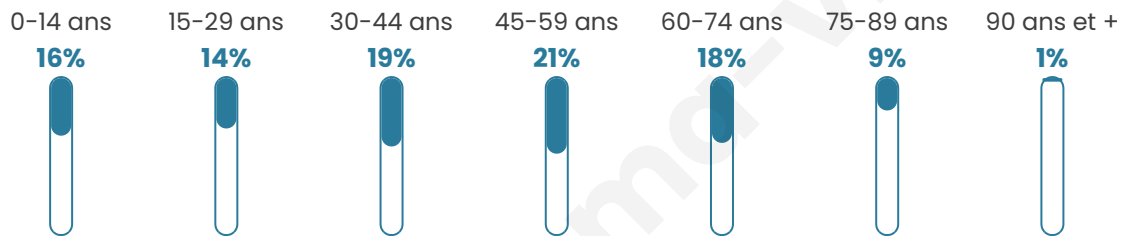

# Statistiques sur la population

Nombre d'habitants

**8 968**

Age moyen

**43 ans**

Pop active

**46.5%**

Taux chômage

**9.5%**

Pop densité

**1 794 h/km<sup>2</sup>**

Revenu moyen

**22 560 €/an**

## Evolution du nombre d'habitants

Sources : Institut national de la statistique et des études économiques (insee) selon Les dernières parutions officielles de 2024 portant sur les années 2020, 2021 et 2022.

## Tranche d'âge