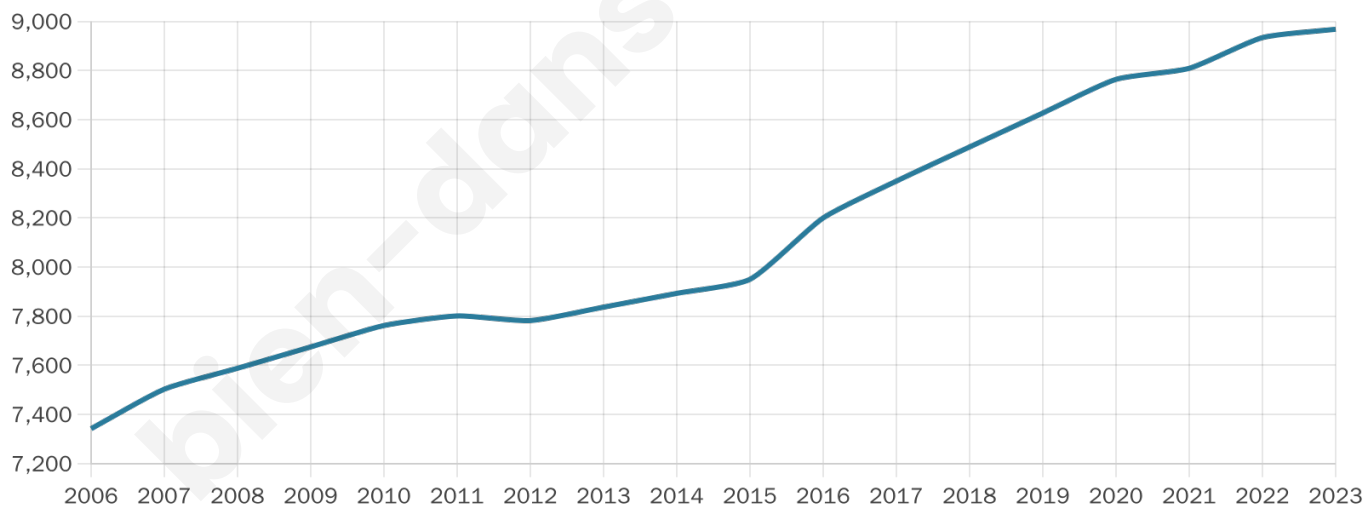

# Statistiques sur la population

Nombre d'habitants

**8 968**

Age moyen

**43 ans**

Pop active

**46.5%**

Taux chômage

**9.5%**

Pop densité

**1 794 h/km<sup>2</sup>**

Revenu moyen

**22 560 €/an**

## Evolution du nombre d'habitants

Sources : Institut national de la statistique et des études économiques (insee) selon Les dernières parutions officielles de 2024 portant sur les années 2020, 2021 et 2022.