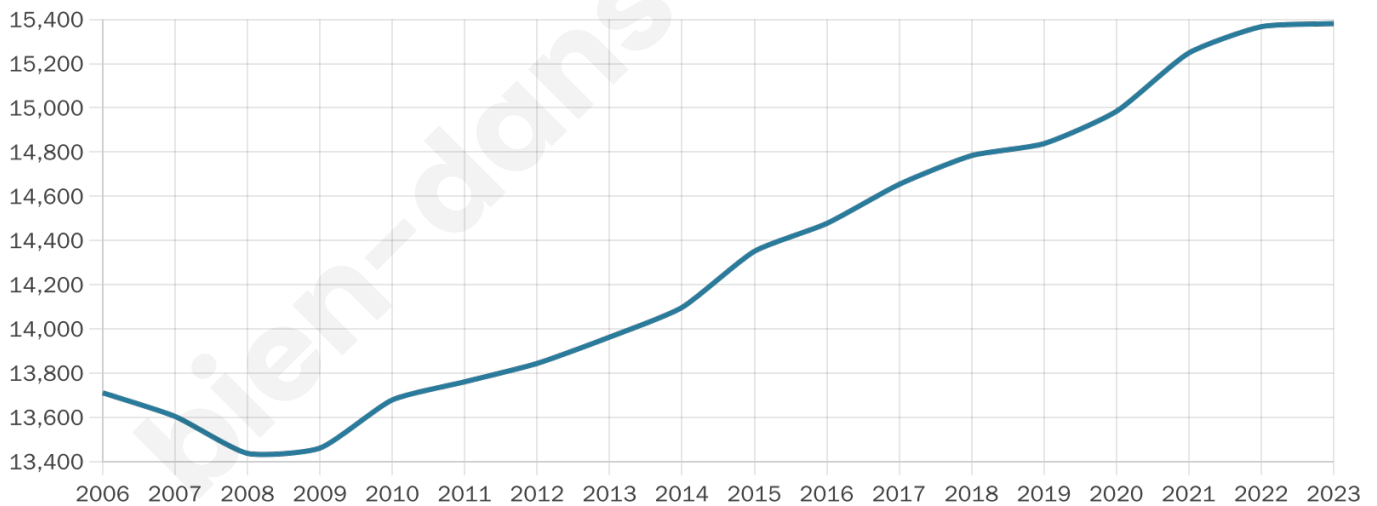

Statistiques sur la population

Nombre d'habitants

15 381

Age moyen

44 ans

Pop active

45%

Taux chômage

5.8%

Pop densité

732 h/km²

Revenu moyen

30 840 €/an

Evolution du nombre d'habitants

Sources : Institut national de la statistique et des études économiques (insee) selon Les dernières parutions officielles de 2024 portant sur les années 2020, 2021 et 2022.

Tranche d'âge

Activité professionnelle

Niveau de diplôme

Composition des ménages

Profils électoraux

Premier tour

	Emmanuel MACRON	30.96 %
	Marine LE PEN	23.63 %
	Jean-Luc MÉLENCHON	14.73 %
	Éric ZEMMOUR	11.59 %
	Yannick JADOT	5.94 %
	Valérie PÉCRESE	5.03 %
	Jean LASSALLE	2.27 %
	Nicolas DUPONT-AIGNAN	2.13 %
	Fabien ROUSSEL	1.71 %
	Anne HIDALGO	1.26 %
	Philippe POUTOU	0.43 %
	Nathalie ARTHAUD	0.32 %