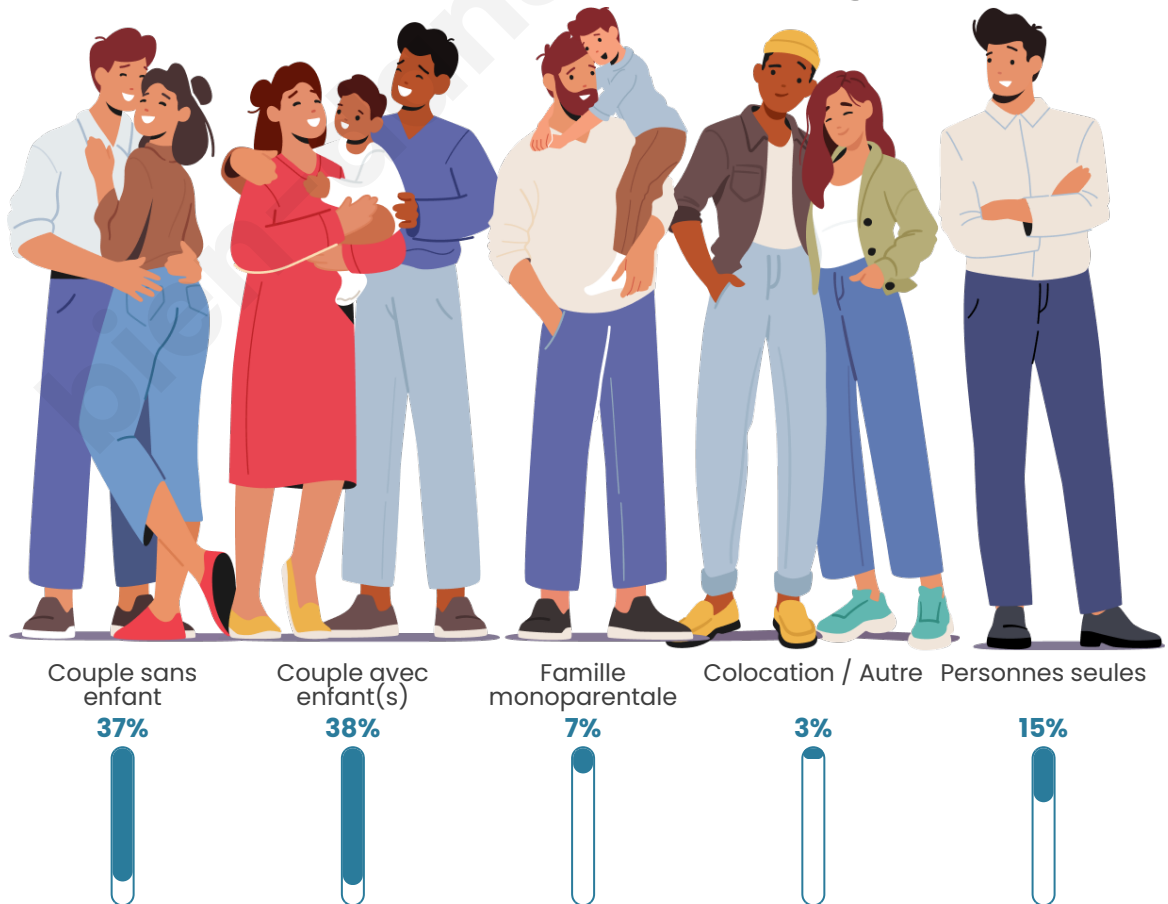

Statistiques sur la population

Nombre d'habitants

15 381

Age moyen

44 ans

Pop active

45%

Taux chômage

Tranche d'âge

Activité professionnelle

Niveau de diplôme

Composition des ménages

Profils électoraux

Premier tour

	Emmanuel MACRON	30.96 %
	Marine LE PEN	23.63 %
	Jean-Luc MÉLENCHON	14.73 %
	Éric ZEMMOUR	11.59 %
	Yannick JADOT	5.94 %
	Valérie PÉCRESE	5.03 %
	Jean LASSALLE	2.27 %
	Nicolas DUPONT-AIGNAN	2.13 %
	Fabien ROUSSEL	1.71 %
	Anne HIDALGO	1.26 %
	Philippe POUTOU	0.43 %
	Nathalie ARTHAUD	0.32 %