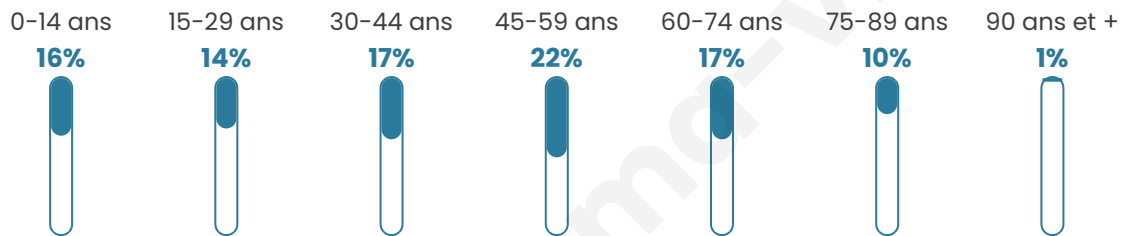

Statistiques sur la population

Nombre d'habitants

15 381

Age moyen

44 ans

Pop active

45%

Taux chômage

5.8%

Pop densité

732 h/km²

Revenu moyen

30 840 €/an

Evolution du nombre d'habitants

Sources : Institut national de la statistique et des études économiques (insee) selon Les dernières parutions officielles de 2024 portant sur les années 2020, 2021 et 2022.

Tranche d'âge

Activité professionnelle

Niveau de diplôme

Composition des ménages

Profils électoraux

Premier tour

	Emmanuel MACRON	30.96 %
	Marine LE PEN	23.63 %
	Jean-Luc MÉLENCHON	14.73 %
	Éric ZEMMOUR	11.59 %
	Yannick JADOT	5.94 %
	Valérie PÉCRESE	5.03 %
	Jean LASSALLE	2.27 %
	Nicolas DUPONT-AIGNAN	2.13 %
	Fabien ROUSSEL	1.71 %
	Anne HIDALGO	1.26 %
	Philippe POUTOU	0.43 %
	Nathalie ARTHAUD	0.32 %

12 002 inscrits

Participation : 79.6%

Votes blancs : 1.48%

Votes nuls : 0.59%

Second tour

	Emmanuel MACRON	57,75 %
	Marine LE PEN	42,25 %

12 009 inscrits

Participation : 79.9%