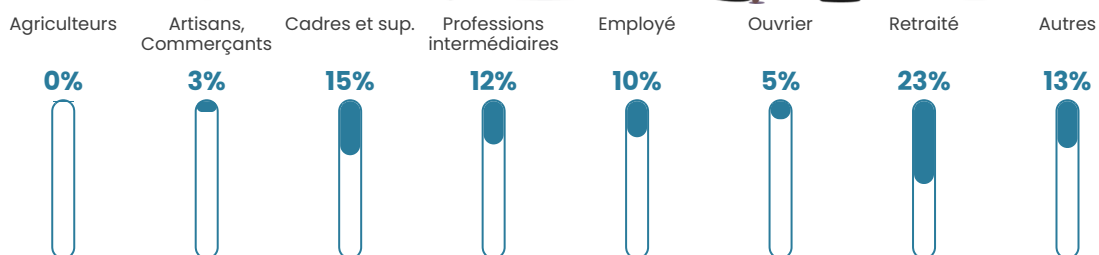

5.8%

Pop densité

732 h/km²

Revenu moyen

30 840 €/an

Evolution du nombre d'habitants

Sources : Institut national de la statistique et des études économiques (insee) selon Les dernières parutions officielles de 2024 portant sur les années 2020, 2021 et 2022.

Tranche d'âge

Activité professionnelle

Niveau de diplôme

Composition des ménages

Profils électoraux

Premier tour

	Emmanuel MACRON	30.96 %
	Marine LE PEN	23.63 %
	Jean-Luc MÉLENCHON	14.73 %
	Éric ZEMMOUR	11.59 %
	Yannick JADOT	5.94 %
	Valérie PÉCRESE	5.03 %
	Jean LASSALLE	2.27 %
	Nicolas DUPONT-AIGNAN	2.13 %
	Fabien ROUSSEL	1.71 %
	Anne HIDALGO	1.26 %
	Philippe POUTOU	0.43 %
	Nathalie ARTHAUD	0.32 %