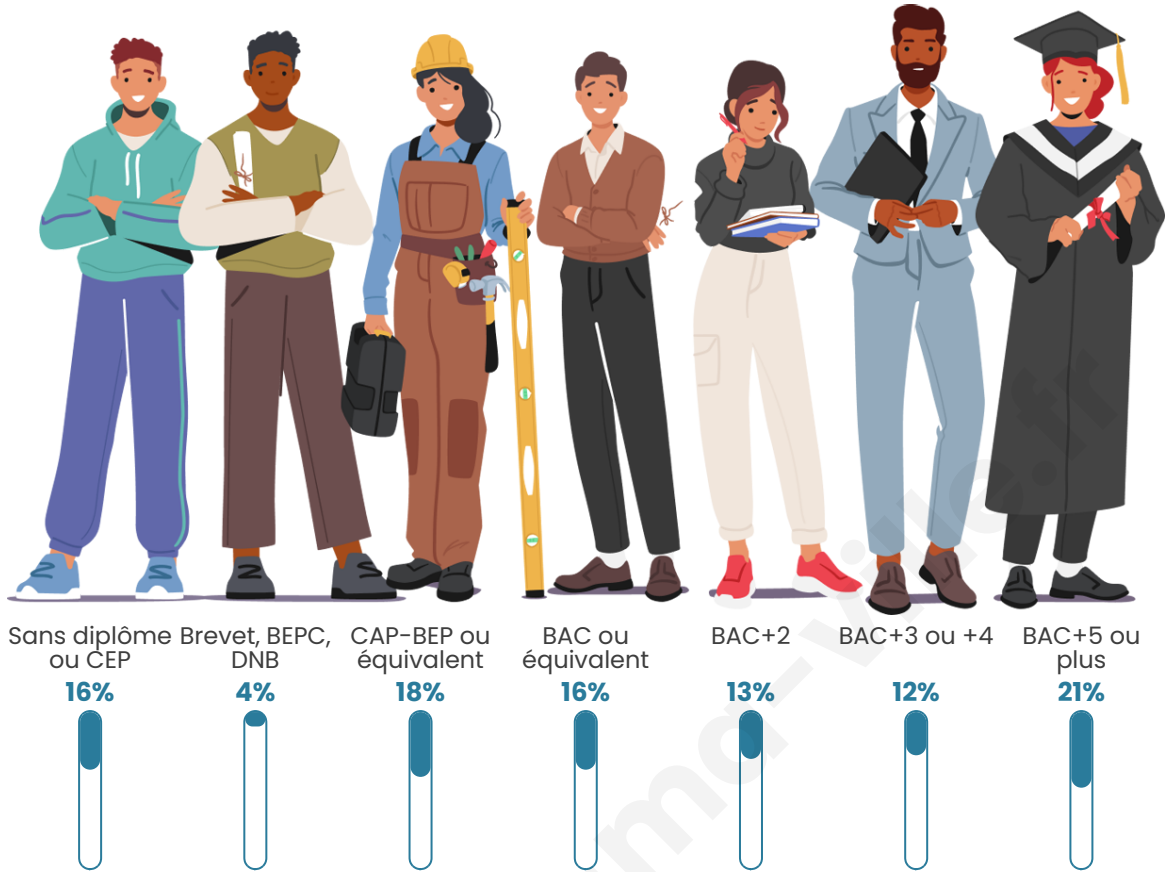

Statistiques sur la population

Nombre d'habitants

15 381

Age moyen

44 ans

Pop active

45%

Taux chômage

Tranche d'âge

Activité professionnelle

Niveau de diplôme

Composition des ménages

Profils électoraux

Premier tour

	Emmanuel MACRON	30.96 %
	Marine LE PEN	23.63 %
	Jean-Luc MÉLENCHON	14.73 %
	Éric ZEMMOUR	11.59 %
	Yannick JADOT	5.94 %
	Valérie PÉCRESE	5.03 %
	Jean LASSALLE	2.27 %
	Nicolas DUPONT-AIGNAN	2.13 %
	Fabien ROUSSEL	1.71 %
	Anne HIDALGO	1.26 %
	Philippe POUTOU	0.43 %
	Nathalie ARTHAUD	0.32 %