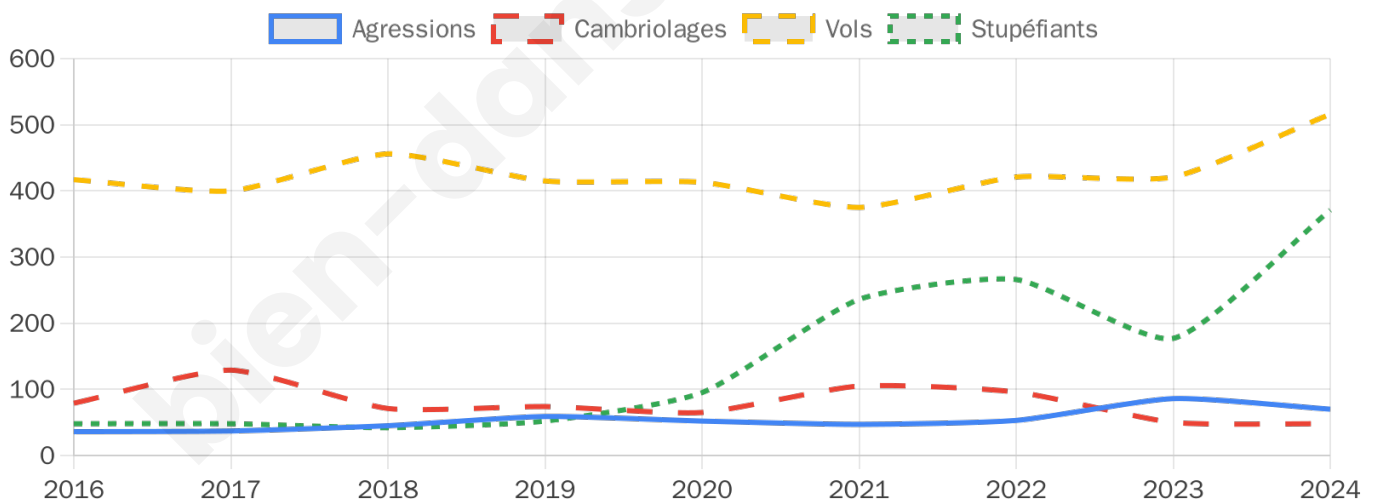

12 002 inscrits

Participation : 79.6%

Votes blancs : 1.48%

Votes nuls : 0.59%

Second tour

	Emmanuel MACRON	57,75 %
	Marine LE PEN	42,25 %

12 009 inscrits

Participation : 79.9%

Votes blancs : 5.58%

Votes nuls : 1.69%

Sécurité

Agressions physiques / sexuelles

70

Cambriolages

48

Vols / dégradations

516

Stupéfiants

371

Evolution du nombre d'infractions

Pour comparer

(en proportion du nombre d'habitants)

Sources : Bases statistiques communale, départementale et régionale de la délinquance enregistrée par la police et la gendarmerie nationales selon les dernières parutions officielles de 2025 portant sur l'année 2024 ([data.gouv](https://data.gouv.fr)).