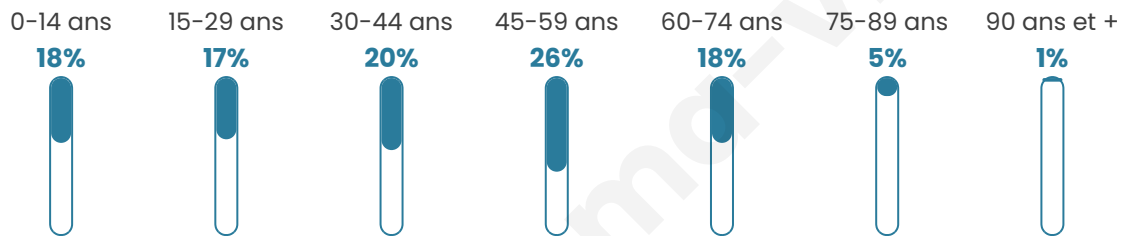

# Statistiques sur la population

Nombre d'habitants

**382**

Age moyen

**41 ans**

Pop active

**55.2%**

Taux chômage

**4.9%**

Pop densité

**38 h/km<sup>2</sup>**

Revenu moyen

**28 450 €/an**

## Evolution du nombre d'habitants

Sources : Institut national de la statistique et des études économiques (insee) selon Les dernières parutions officielles de 2024 portant sur les années 2020, 2021 et 2022.

## Tranche d'âge