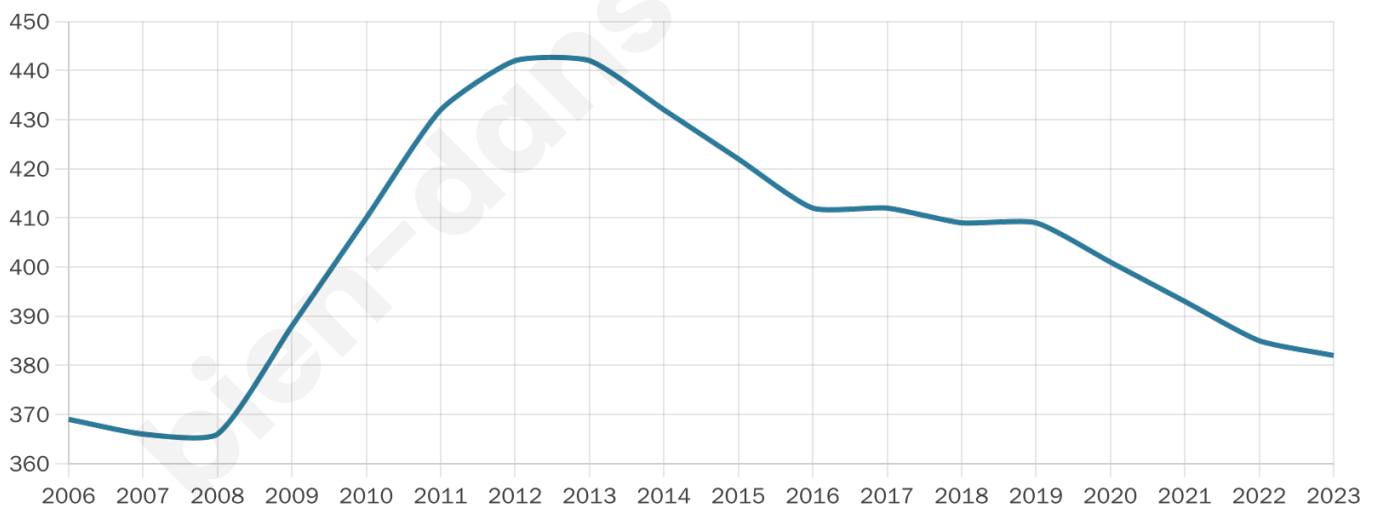

# Statistiques sur la population

Nombre d'habitants

**382**

Age moyen

**41 ans**

Pop active

**55.2%**

Taux chômage

**4.9%**

Pop densité

**38 h/km<sup>2</sup>**

Revenu moyen

**28 450 €/an**

## Evolution du nombre d'habitants

Sources : Institut national de la statistique et des études économiques (insee) selon Les dernières parutions officielles de 2024 portant sur les années 2020, 2021 et 2022.