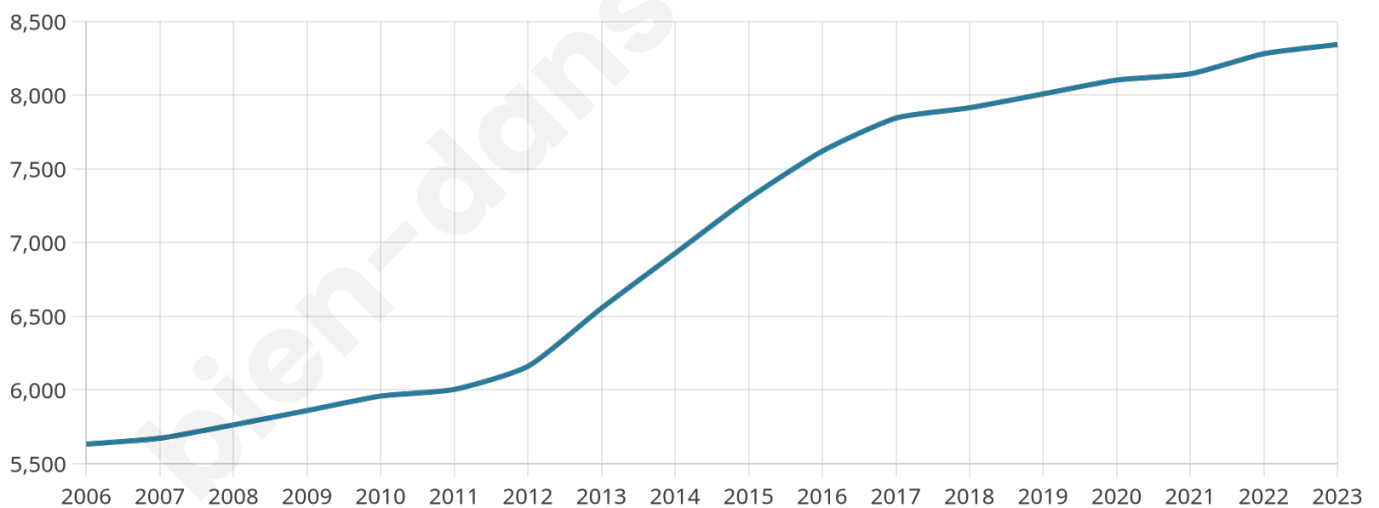

# Statistiques sur la population

Nombre d'habitants

**8 343**

Age moyen

**39 ans**

Pop active

**48.1%**

Taux chômage

**5.8%**

Pop densité

**642 h/km<sup>2</sup>**

Revenu moyen

**25 390 €/an**

## Evolution du nombre d'habitants

Sources : Institut national de la statistique et des études économiques (insee) selon Les dernières parutions officielles de 2024 portant sur les années 2020, 2021 et 2022.