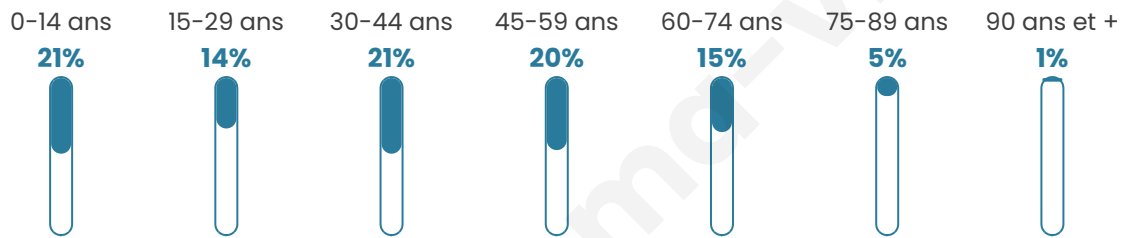

# Statistiques sur la population

Nombre d'habitants

**8 343**

Age moyen

**39 ans**

Pop active

**48.1%**

Taux chômage

**5.8%**

Pop densité

**642 h/km<sup>2</sup>**

Revenu moyen

**25 390 €/an**

## Evolution du nombre d'habitants

Sources : Institut national de la statistique et des études économiques (insee) selon Les dernières parutions officielles de 2024 portant sur les années 2020, 2021 et 2022.

## Tranche d'âge