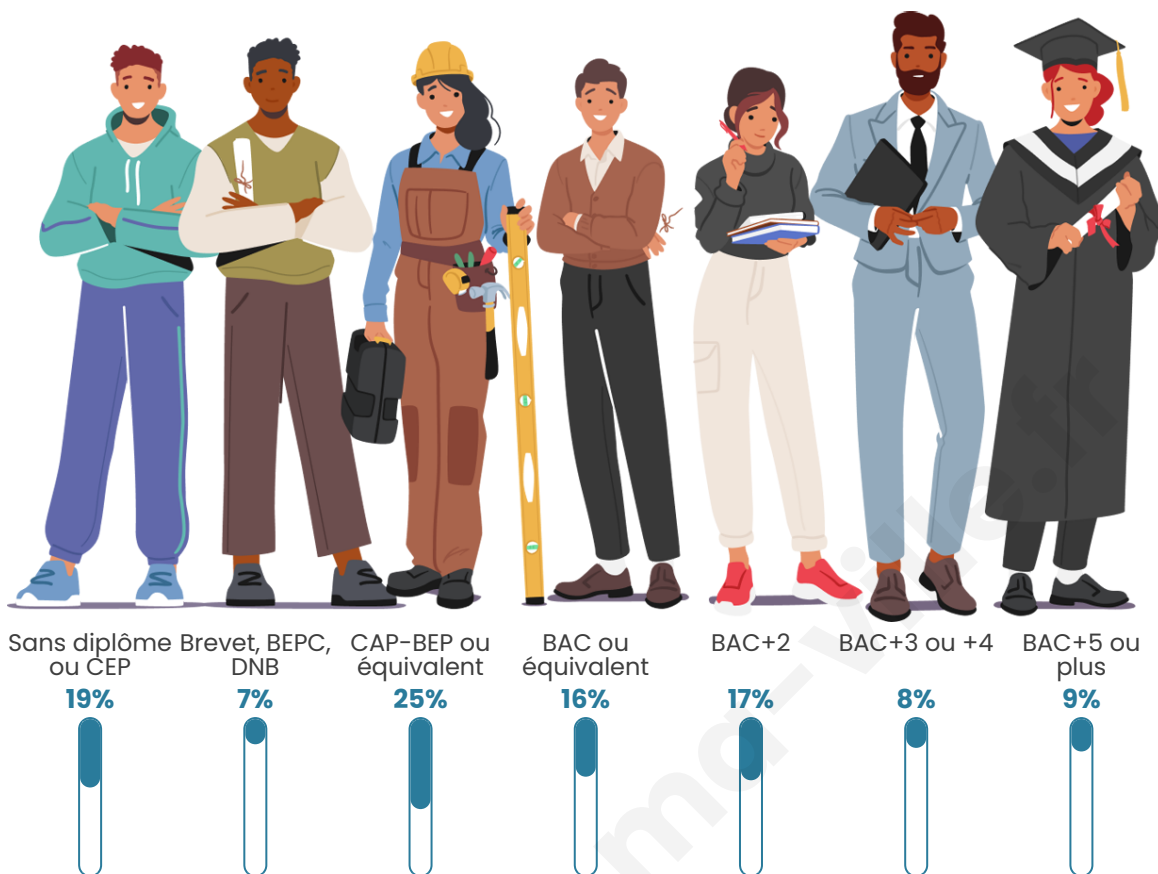

Statistiques sur la population

Nombre d'habitants

249

Age moyen

47 ans

Pop active

45%

Taux chômage

5.2%

Pop densité

125 h/km²

Revenu moyen

27 080 €/an

Evolution du nombre d'habitants

Sources : Institut national de la statistique et des études économiques (insee) selon Les dernières parutions officielles de 2024 portant sur les années 2020, 2021 et 2022.

Tranche d'âge

Activité professionnelle

Niveau de diplôme

Composition des ménages

Profils électoraux

Premier tour

	Marine LE PEN	30.85 %
	Emmanuel MACRON	23.40 %
	Jean-Luc MÉLENCHON	21.28 %
	Éric ZEMMOUR	6.38 %
	Valérie PÉCRESSÉ	3.72 %
	Anne HIDALGO	3.19 %
	Fabien ROUSSEL	2.66 %
	Yannick JADOT	2.66 %
	Nathalie ARTHAUD	2.13 %
	Jean LASSALLE	1.60 %
	Philippe POUTOU	1.06 %
	Nicolas DUPONT- AIGNAN	1.06 %