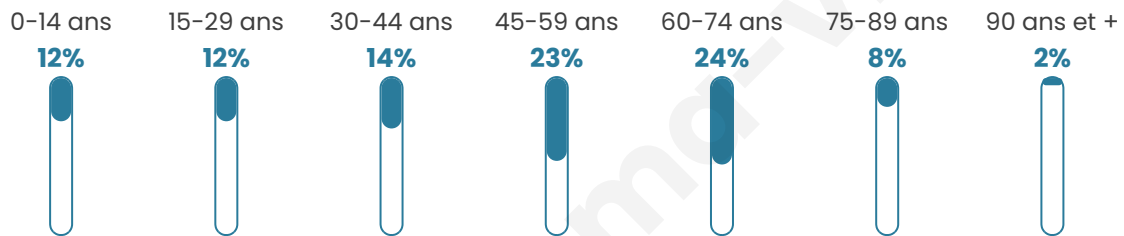

Statistiques sur la population

Nombre d'habitants

249

Age moyen

47 ans

Pop active

45%

Taux chômage

5.2%

Pop densité

125 h/km²

Revenu moyen

27 080 €/an

Evolution du nombre d'habitants

Sources : Institut national de la statistique et des études économiques (insee) selon Les dernières parutions officielles de 2024 portant sur les années 2020, 2021 et 2022.

Tranche d'âge

Activité professionnelle

Niveau de diplôme

Composition des ménages

Profils électoraux

Premier tour

	Marine LE PEN	30.85 %
	Emmanuel MACRON	23.40 %
	Jean-Luc MÉLENCHON	21.28 %
	Éric ZEMMOUR	6.38 %
	Valérie PÉCRESSÉ	3.72 %
	Anne HIDALGO	3.19 %
	Fabien ROUSSEL	2.66 %
	Yannick JADOT	2.66 %
	Nathalie ARTHAUD	2.13 %
	Jean LASSALLE	1.60 %
	Philippe POUTOU	1.06 %
	Nicolas DUPONT- AIGNAN	1.06 %