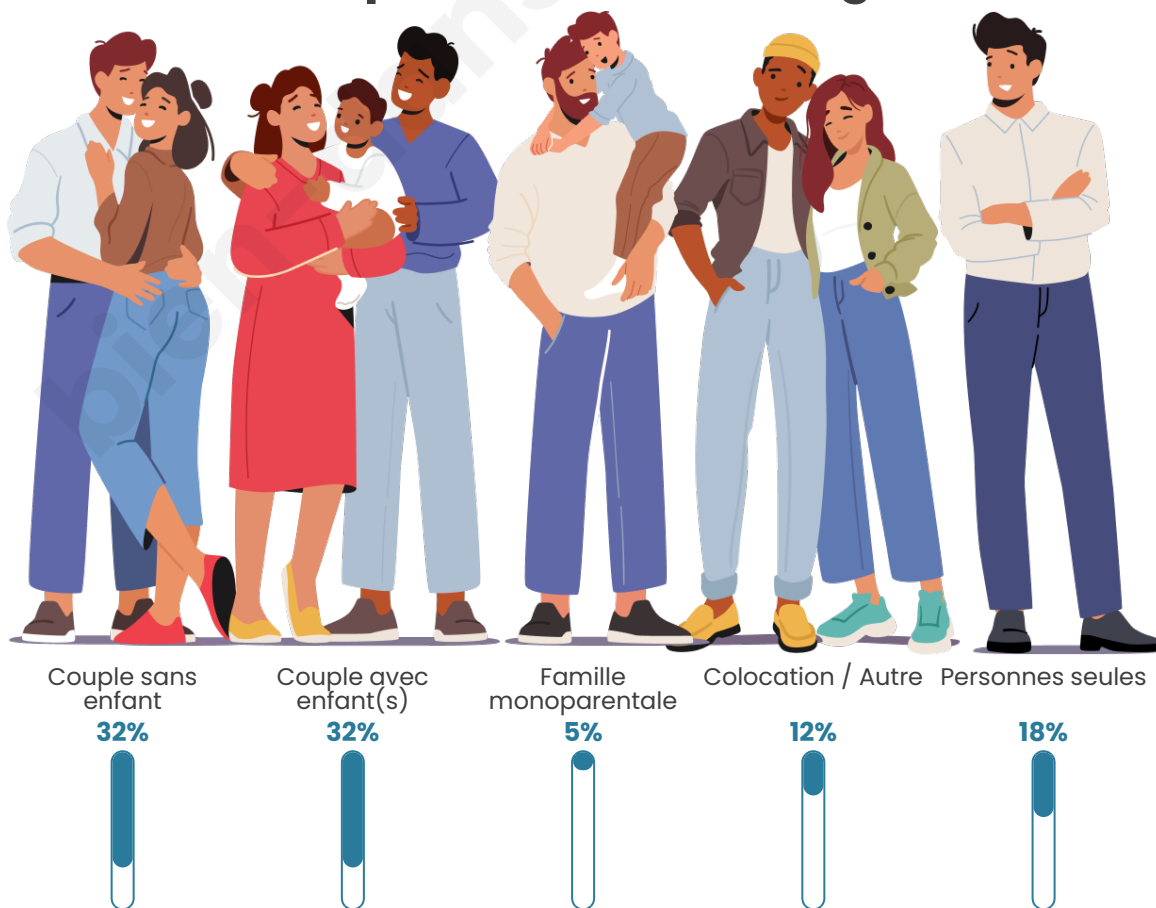

Tranche d'âge

Activité professionnelle

Niveau de diplôme

Composition des ménages

Profils électoraux

Premier tour

	Marine LE PEN	30.85 %
	Emmanuel MACRON	23.40 %
	Jean-Luc MÉLENCHON	21.28 %
	Éric ZEMMOUR	6.38 %
	Valérie PÉCRESSÉ	3.72 %
	Anne HIDALGO	3.19 %
	Fabien ROUSSEL	2.66 %
	Yannick JADOT	2.66 %
	Nathalie ARTHAUD	2.13 %
	Jean LASSALLE	1.60 %
	Philippe POUTOU	1.06 %
	Nicolas DUPONT- AIGNAN	1.06 %