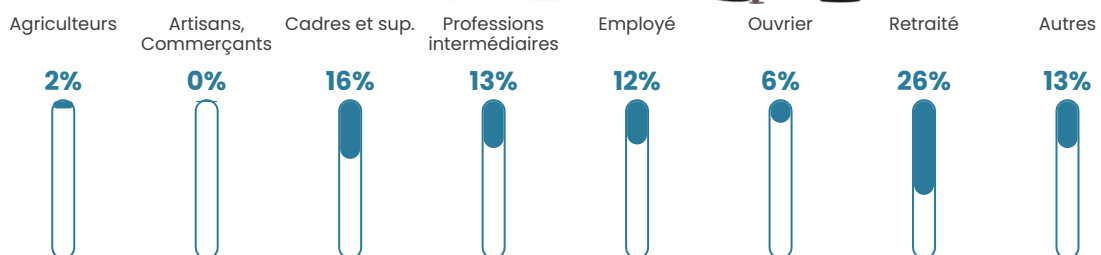

5.2%

Pop densité

125 h/km²

Revenu moyen

27 080 €/an

Evolution du nombre d'habitants

Sources : Institut national de la statistique et des études économiques (insee) selon Les dernières parutions officielles de 2024 portant sur les années 2020, 2021 et 2022.

Tranche d'âge

Activité professionnelle

Niveau de diplôme

Composition des ménages

Profils électoraux

Premier tour

	Marine LE PEN	30.85 %
	Emmanuel MACRON	23.40 %
	Jean-Luc MÉLENCHON	21.28 %
	Éric ZEMMOUR	6.38 %
	Valérie PÉCRESSÉ	3.72 %
	Anne HIDALGO	3.19 %
	Fabien ROUSSEL	2.66 %
	Yannick JADOT	2.66 %
	Nathalie ARTHAUD	2.13 %
	Jean LASSALLE	1.60 %
	Philippe POUTOU	1.06 %
	Nicolas DUPONT- AIGNAN	1.06 %