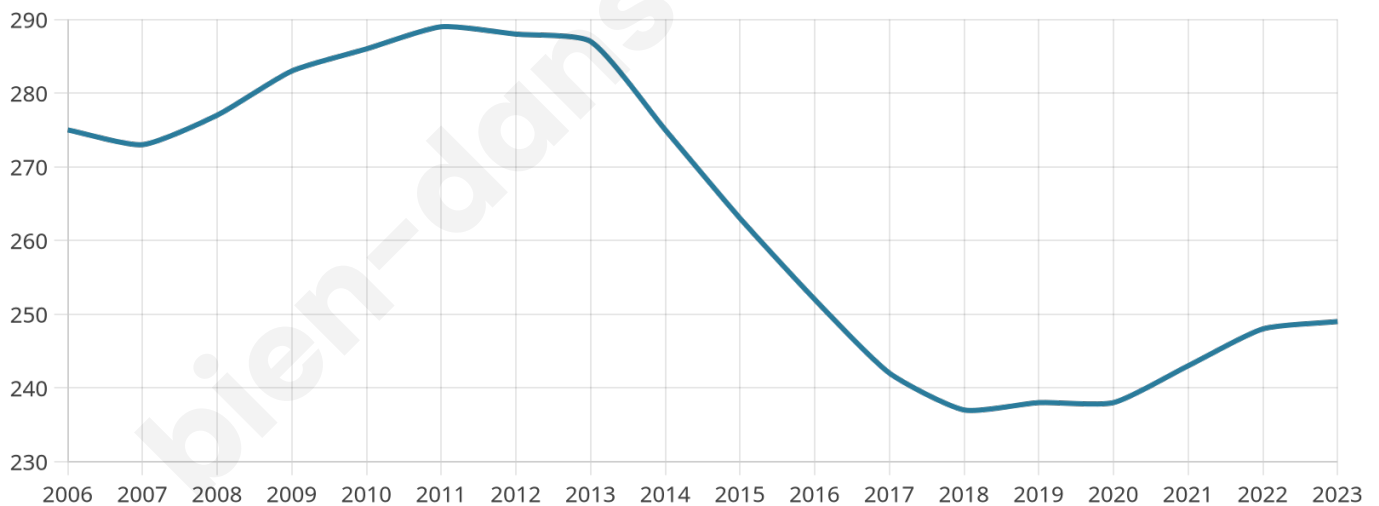

Statistiques sur la population

Nombre d'habitants

249

Age moyen

47 ans

Pop active

45%

Taux chômage

5.2%

Pop densité

125 h/km²

Revenu moyen

27 080 €/an

Evolution du nombre d'habitants

Sources : Institut national de la statistique et des études économiques (insee) selon Les dernières parutions officielles de 2024 portant sur les années 2020, 2021 et 2022.

Tranche d'âge

Activité professionnelle

Niveau de diplôme

Composition des ménages

Profils électoraux

Premier tour

	Marine LE PEN	30.85 %
	Emmanuel MACRON	23.40 %
	Jean-Luc MÉLENCHON	21.28 %
	Éric ZEMMOUR	6.38 %
	Valérie PÉCRESSÉ	3.72 %
	Anne HIDALGO	3.19 %
	Fabien ROUSSEL	2.66 %
	Yannick JADOT	2.66 %
	Nathalie ARTHAUD	2.13 %
	Jean LASSALLE	1.60 %
	Philippe POUTOU	1.06 %
	Nicolas DUPONT- AIGNAN	1.06 %