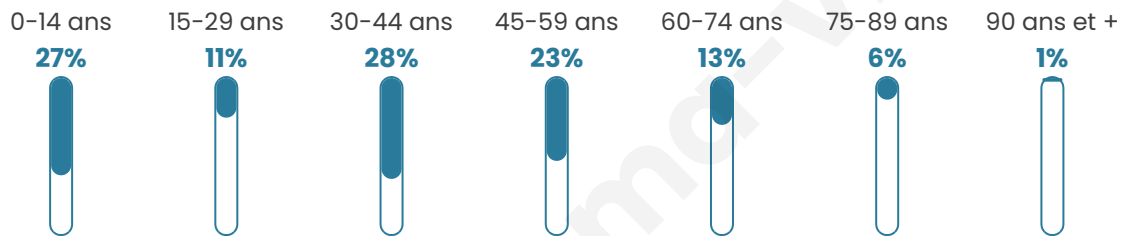

# Statistiques sur la population

Nombre d'habitants

**941**

Age moyen

**38 ans**

Pop active

**54.3%**

Taux chômage

**5.6%**

Pop densité

**314 h/km<sup>2</sup>**

Revenu moyen

**52 900 €/an**

## Evolution du nombre d'habitants

Sources : Institut national de la statistique et des études économiques (insee) selon Les dernières parutions officielles de 2024 portant sur les années 2020, 2021 et 2022.

## Tranche d'âge