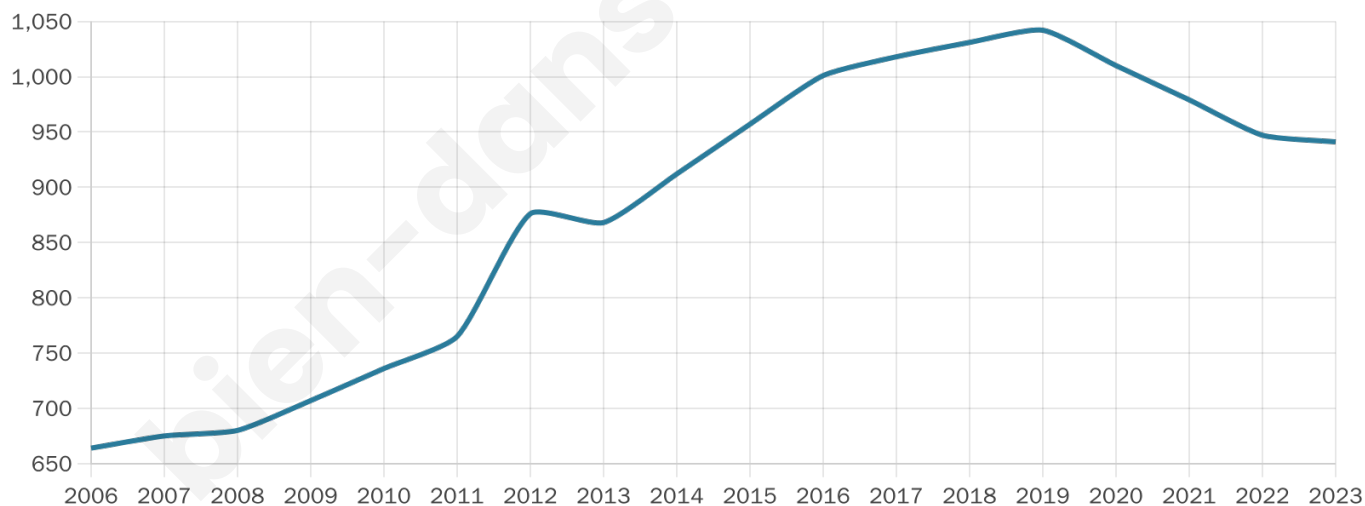

# Statistiques sur la population

Nombre d'habitants

**941**

Age moyen

**38 ans**

Pop active

**54.3%**

Taux chômage

**5.6%**

Pop densité

**314 h/km<sup>2</sup>**

Revenu moyen

**52 900 €/an**

## Evolution du nombre d'habitants

Sources : Institut national de la statistique et des études économiques (insee) selon Les dernières parutions officielles de 2024 portant sur les années 2020, 2021 et 2022.