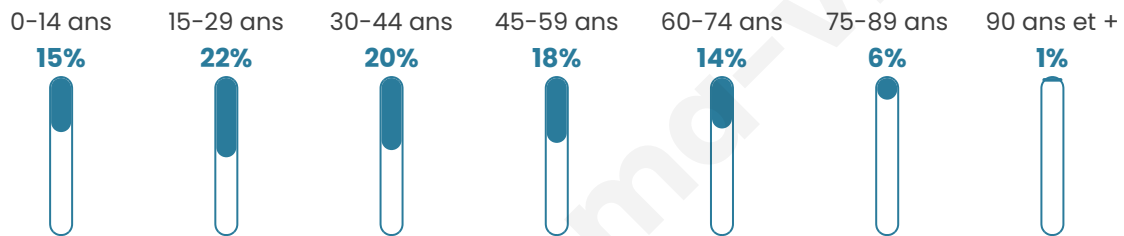

Version web

Ville de Bosselshausen

Présenté par

BIEN dans
ma **VILLE** 

Sommaire

Situation géographique	3
Statistiques sur la population	4
Evolution du nombre d'habitants	4
Tranche d'âge	5
0-14 ans	5
15-29 ans	5
30-44 ans	5
45-59 ans	5
60-74 ans	5
75-89 ans	5
90 ans et +	5
Activité professionnelle	5
Agriculteurs	5
Artisans, Commerçants	5
Cadres et sup.	5
Professions intermédiaires	5
Employé	5
Ouvrier	5
Retraité	5
Autres	5
Niveau de diplôme	6
Sans diplôme ou CEP	6
Brevet, BEPC, DNB	6
CAP-BEP ou équivalent	6
BAC ou équivalent	6
BAC+2	6
BAC+3 ou +4	6
BAC+5 ou plus	6
Composition des ménages	6
Couple sans enfant	6
Couple avec enfant(s)	6
Famille monoparentale	6
Colocation / Autre	6
Personnes seules	6
Profils électoraux	7
Premier tour	7
Sécurité	8
Evolution du nombre d'infractions	8
Pour comparer	9
Services à la population	10
Commerce	10
Éducation	10
Villes autour de Bosselshausen	11

39 ans

Pop active

49.4%

Taux chômage

5.1%

Pop densité

60 h/km²

Revenu moyen

26 240 €/an

Evolution du nombre d'habitants

Sources : Institut national de la statistique et des études économiques (insee) selon Les dernières parutions officielles de 2024 portant sur les années 2020, 2021 et 2022.

Tranche d'âge

Activité professionnelle

Niveau de diplôme

Composition des ménages

Profils électoraux

Premier tour

	Marine LE PEN	35.66 %
	Emmanuel MACRON	34.11 %
	Nicolas DUPONT-AIGNAN	7.75 %
	Jean-Luc MÉLENCHON	6.20 %
	Valérie PÉCRESSÉ	6.20 %
	Jean LASSALLE	2.33 %
	Éric ZEMMOUR	2.33 %
	Anne HIDALGO	2.33 %
	Nathalie ARTHAUD	1.55 %
	Yannick JADOT	1.55 %
	Fabien ROUSSEL	0.00 %
	Philippe POUTOU	0.00 %