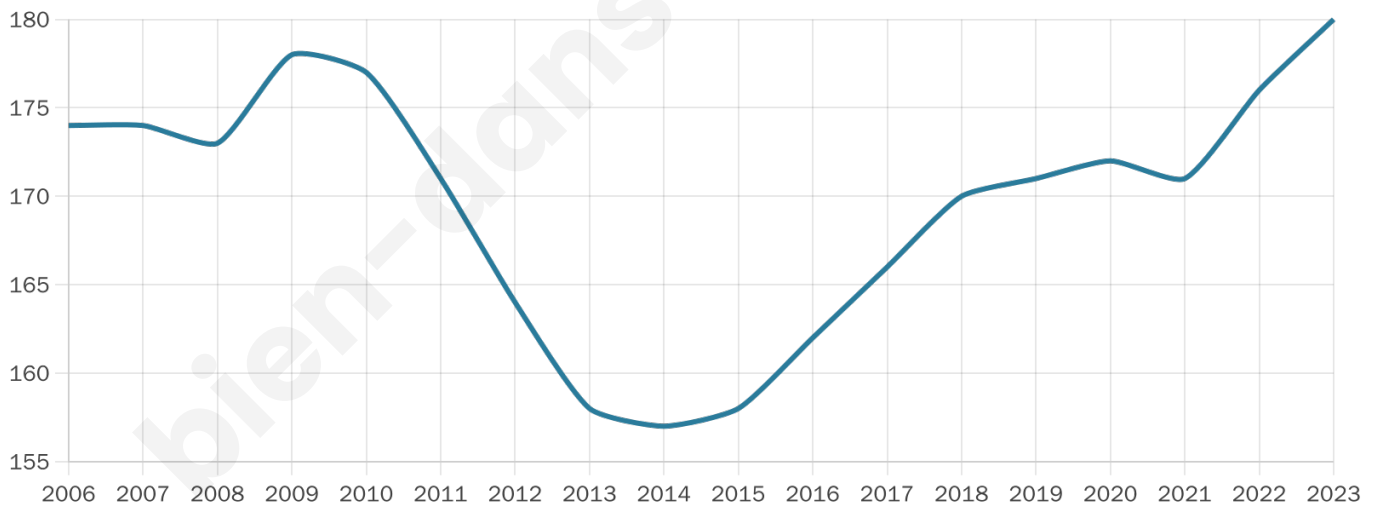

Situation géographique

i Informations clés

- **Région** : Grand Est
- **Département** : Bas-Rhin
- **Code postal** : 67330
- **Superficie** : 3 km²

Statistiques sur la population

Nombre d'habitants

180

Age moyen

39 ans

Pop active

49.4%

Taux chômage

5.1%

Pop densité

60 h/km²

Revenu moyen

26 240 €/an

Evolution du nombre d'habitants

Sources : Institut national de la statistique et des études économiques (insee) selon Les dernières parutions officielles de 2024 portant sur les années 2020, 2021 et 2022.