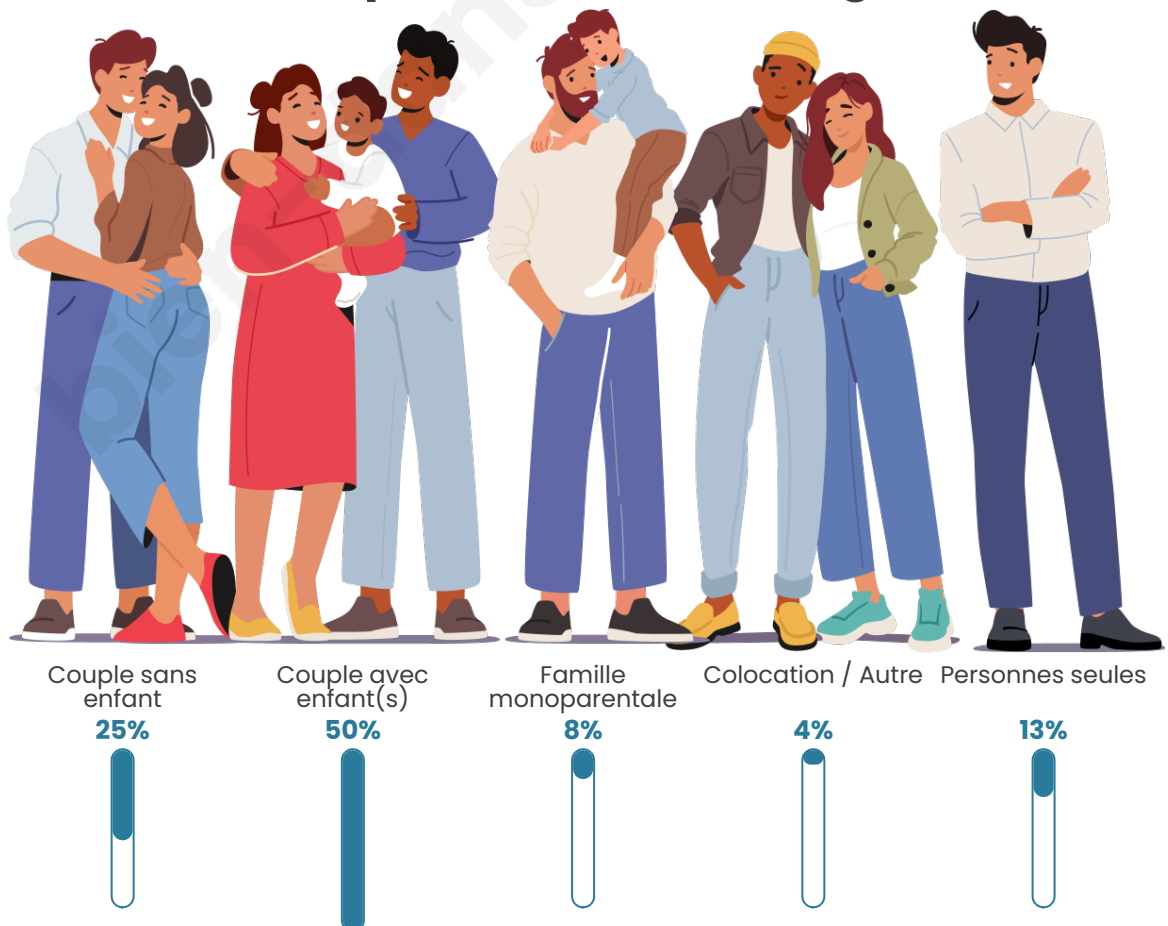

Tranche d'âge

Activité professionnelle

Niveau de diplôme

Composition des ménages

Profils électoraux

Premier tour

	Marine LE PEN	35.66 %
	Emmanuel MACRON	34.11 %
	Nicolas DUPONT-AIGNAN	7.75 %
	Jean-Luc MÉLENCHON	6.20 %
	Valérie PÉCRESSÉ	6.20 %
	Jean LASSALLE	2.33 %
	Éric ZEMMOUR	2.33 %
	Anne HIDALGO	2.33 %
	Nathalie ARTHAUD	1.55 %
	Yannick JADOT	1.55 %
	Fabien ROUSSEL	0.00 %
	Philippe POUTOU	0.00 %