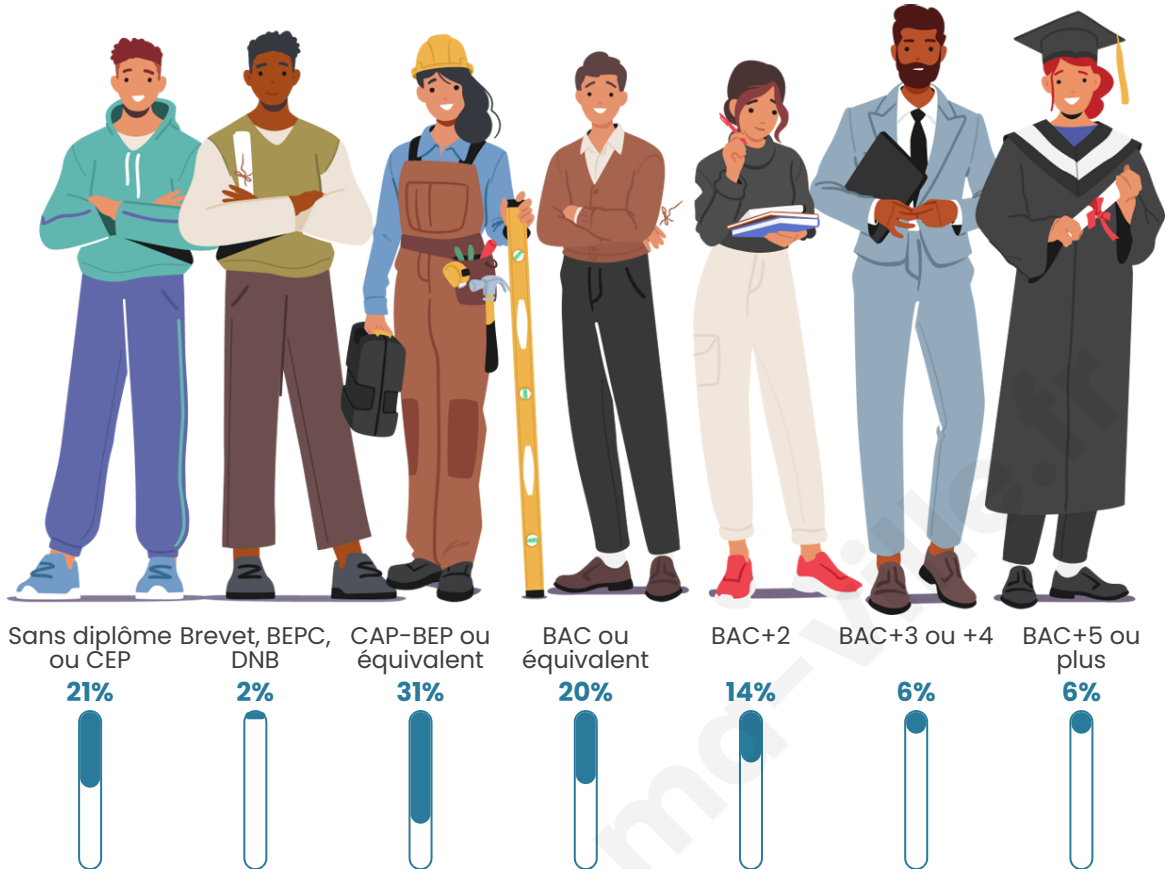

39 ans

Pop active

49.4%

Taux chômage

5.1%

Pop densité

60 h/km²

Revenu moyen

Tranche d'âge

Activité professionnelle

Niveau de diplôme

Composition des ménages

Profils électoraux

Premier tour

	Marine LE PEN	35.66 %
	Emmanuel MACRON	34.11 %
	Nicolas DUPONT-AIGNAN	7.75 %
	Jean-Luc MÉLENCHON	6.20 %
	Valérie PÉCRESSÉ	6.20 %
	Jean LASSALLE	2.33 %
	Éric ZEMMOUR	2.33 %
	Anne HIDALGO	2.33 %
	Nathalie ARTHAUD	1.55 %
	Yannick JADOT	1.55 %
	Fabien ROUSSEL	0.00 %
	Philippe POUTOU	0.00 %