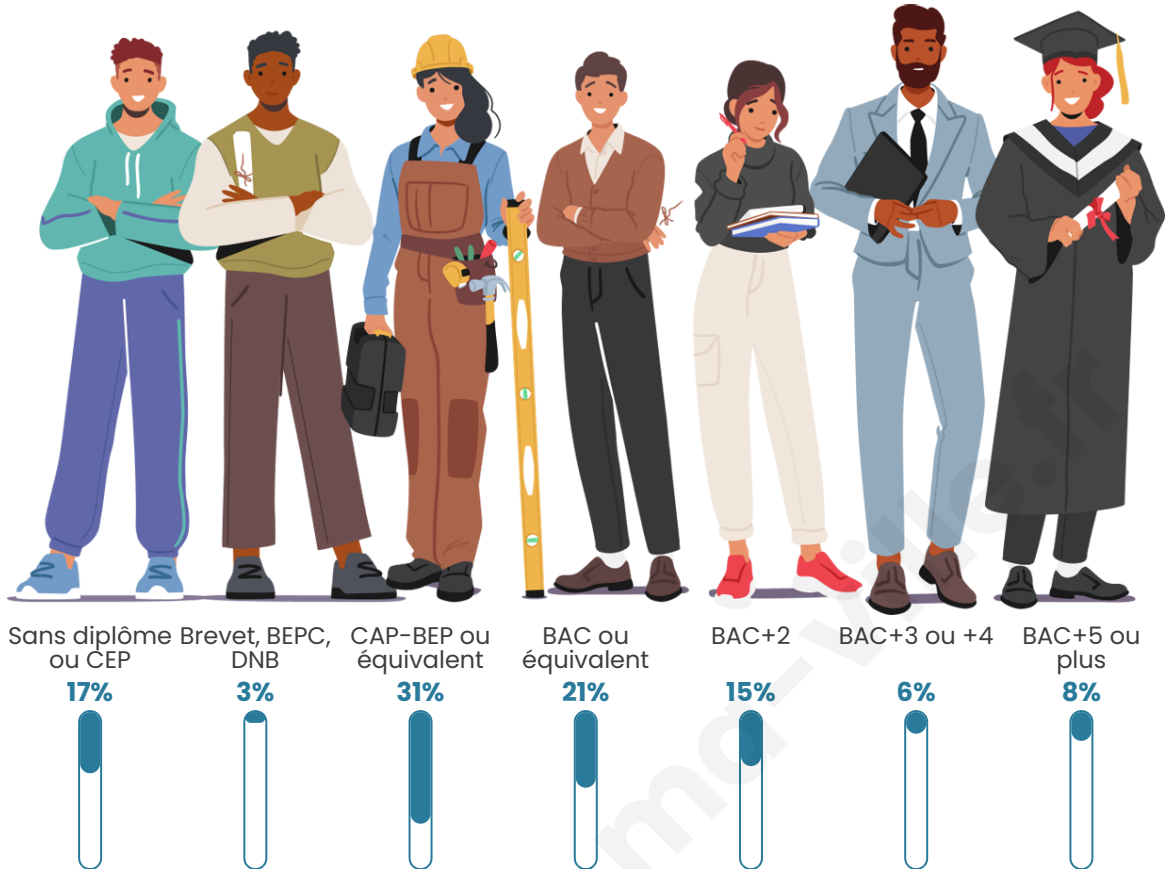

Age moyen

36 ans

Pop active

53%

Taux chômage

6.6%

Pop densité

70 h/km²

Tranche d'âge

Activité professionnelle

Niveau de diplôme

Composition des ménages

Profils électoraux

Premier tour

	Emmanuel MACRON	27.93 %
	Jean-Luc MÉLENCHON	22.34 %
	Marine LE PEN	21.81 %
	Yannick JADOT	8.51 %
	Éric ZEMMOUR	4.79 %
	Anne HIDALGO	3.19 %
	Fabien ROUSSEL	2.93 %
	Jean LASSALLE	2.66 %
	Valérie PÉCRESSE	2.66 %
	Philippe POUTOU	1.86 %
	Nicolas DUPONT-AIGNAN	1.06 %
	Nathalie ARTHAUD	0.27 %