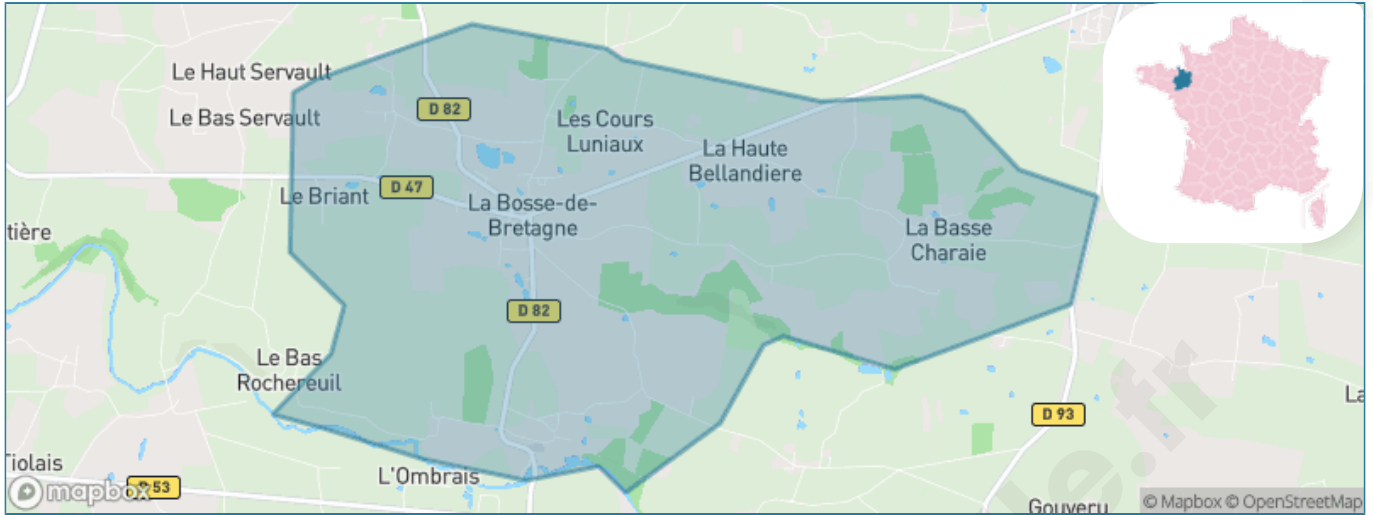

Version web

Ville de La Bosse-de-Bretagne

Présenté par

BIEN dans ma **VILLE** 

Sommaire

Situation géographique	3
Statistiques sur la population	4
Evolution du nombre d'habitants	4
Tranche d'âge	5
0-14 ans	5
15-29 ans	5
30-44 ans	5
45-59 ans	5
60-74 ans	5
75-89 ans	5
90 ans et +	5
Activité professionnelle	5
Agriculteurs	5
Artisans, Commerçants	5
Cadres et sup.	5
Professions intermédiaires	5
Employé	5
Ouvrier	5
Retraité	5
Autres	5
Niveau de diplôme	6
Sans diplôme ou CEP	6
Brevet, BEPC, DNB	6
CAP-BEP ou équivalent	6
BAC ou équivalent	6
BAC+2	6
BAC+3 ou +4	6
BAC+5 ou plus	6
Composition des ménages	6
Couple sans enfant	6
Couple avec enfant(s)	6
Famille monoparentale	6
Colocation / Autre	6
Personnes seules	6
Profil électoraux	7
Premier tour	7
Sécurité	8
Evolution du nombre d'infractions	8
Pour comparer	9
Services à la population	10
Commerce	10
Éducation	10
Villes autour de La Bosse-de-Bretagne	12
Avis sur la ville de La Bosse-de-Bretagne	13
Moyenne par critère	13
Villes autour de La Bosse-de-Bretagne	13
Répartition des avis par note	13
Répartition des avis par note	13

Situation géographique

i Informations clés

- **Région** : Bretagne
- **Département** : Ile-et-Vilaine
- **Code postal** : 35320
- **Superficie** : 10 km²

Statistiques sur la population

Nombre d'habitants

696