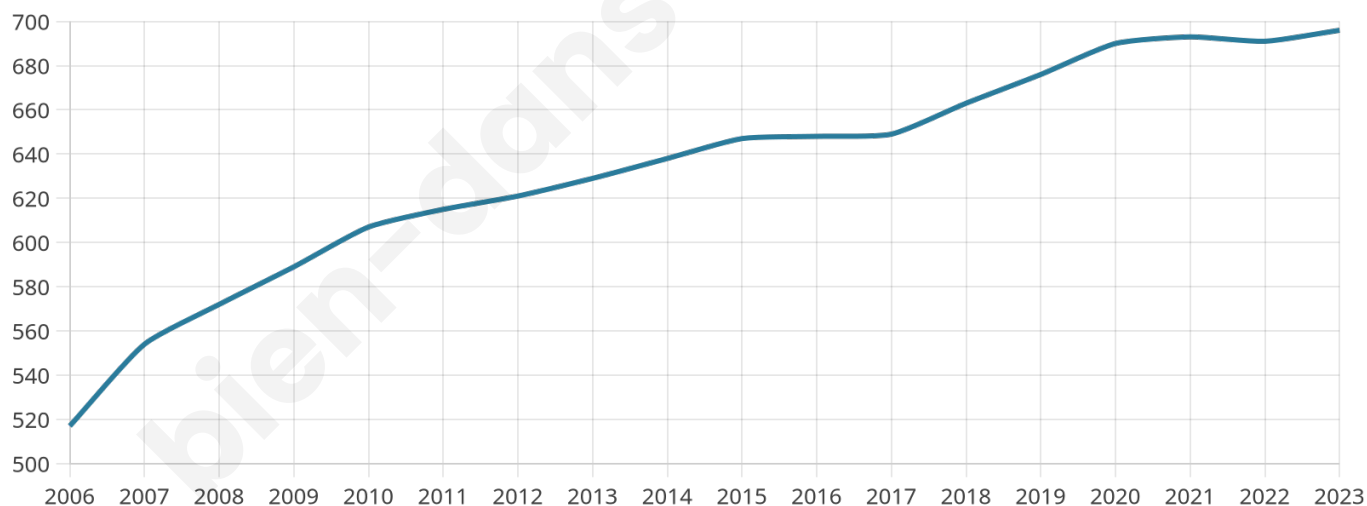

Version web

Ville de La Bosse-de-Bretagne

Présenté par

BIEN dans ma **VILLE** 

Sommaire

Situation géographique	3
Statistiques sur la population	4
Evolution du nombre d'habitants	4
Tranche d'âge	5
0-14 ans	5
15-29 ans	5
30-44 ans	5
45-59 ans	5
60-74 ans	5
75-89 ans	5
90 ans et +	5
Activité professionnelle	5
Agriculteurs	5
Artisans, Commerçants	5
Cadres et sup.	5
Professions intermédiaires	5
Employé	5
Ouvrier	5
Retraité	5
Autres	5
Niveau de diplôme	6
Sans diplôme ou CEP	6
Brevet, BEPC, DNB	6
CAP-BEP ou équivalent	6
BAC ou équivalent	6
BAC+2	6
BAC+3 ou +4	6
BAC+5 ou plus	6
Composition des ménages	6
Couple sans enfant	6
Couple avec enfant(s)	6
Famille monoparentale	6
Colocation / Autre	6
Personnes seules	6
Profil électoraux	7
Premier tour	7
Sécurité	8
Evolution du nombre d'infractions	8
Pour comparer	9
Services à la population	10
Commerce	10
Éducation	10
Villes autour de La Bosse-de-Bretagne	12
Avis sur la ville de La Bosse-de-Bretagne	13
Moyenne par critère	13
Villes autour de La Bosse-de-Bretagne	13
Répartition des avis par note	13
Répartition des avis par note	13

Situation géographique

i Informations clés

- **Région** : Bretagne
- **Département** : Ile-et-Vilaine
- **Code postal** : 35320
- **Superficie** : 10 km²

Statistiques sur la population

Nombre d'habitants

696

Age moyen

36 ans

Pop active

53%

Taux chômage

6.6%

Pop densité

70 h/km²

Revenu moyen

22 800 €/an

Evolution du nombre d'habitants

Sources : Institut national de la statistique et des études économiques (insee) selon Les dernières parutions officielles de 2024 portant sur les années 2020, 2021 et 2022.