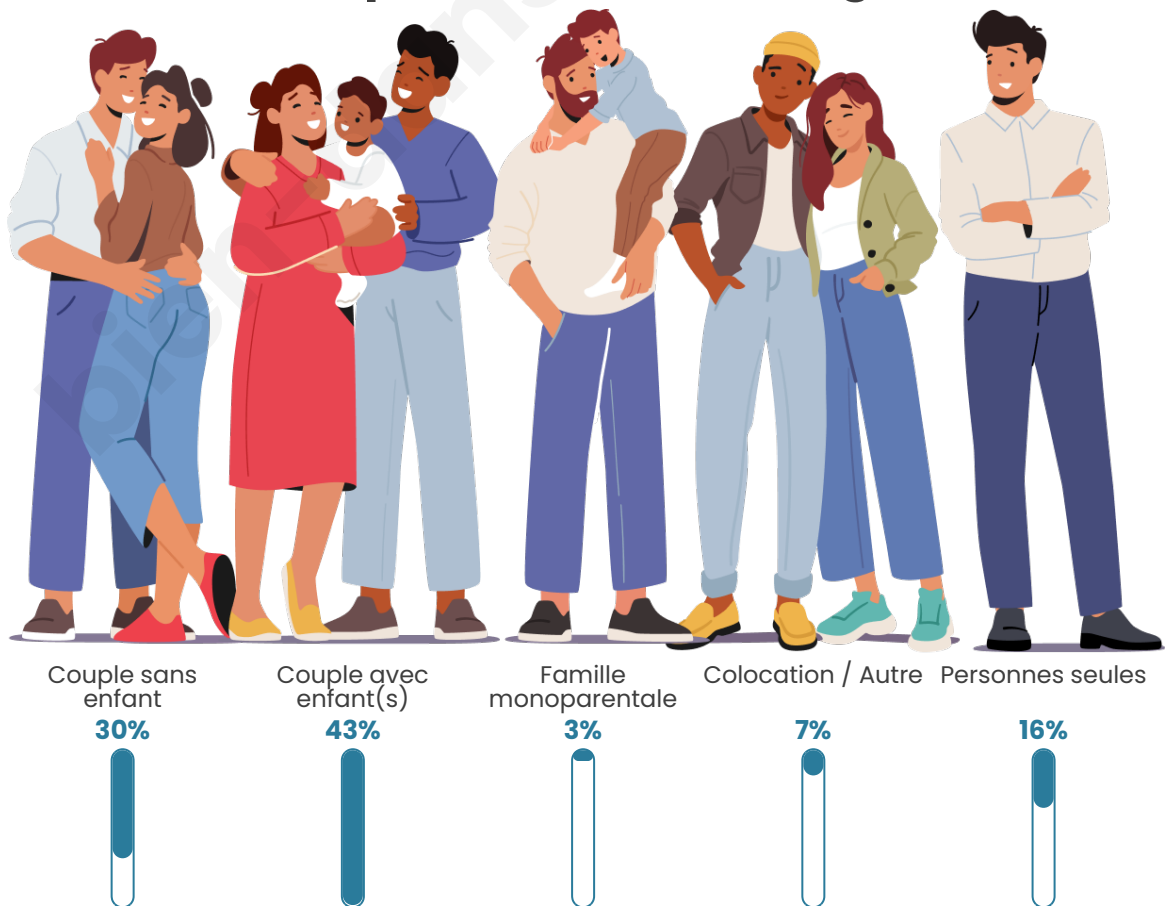

Tranche d'âge

Activité professionnelle

Niveau de diplôme

Composition des ménages

Profils électoraux

Premier tour

	Emmanuel MACRON	27.93 %
	Jean-Luc MÉLENCHON	22.34 %
	Marine LE PEN	21.81 %
	Yannick JADOT	8.51 %
	Éric ZEMMOUR	4.79 %
	Anne HIDALGO	3.19 %
	Fabien ROUSSEL	2.93 %
	Jean LASSALLE	2.66 %
	Valérie PÉCRESSE	2.66 %
	Philippe POUTOU	1.86 %
	Nicolas DUPONT-AIGNAN	1.06 %
	Nathalie ARTHAUD	0.27 %