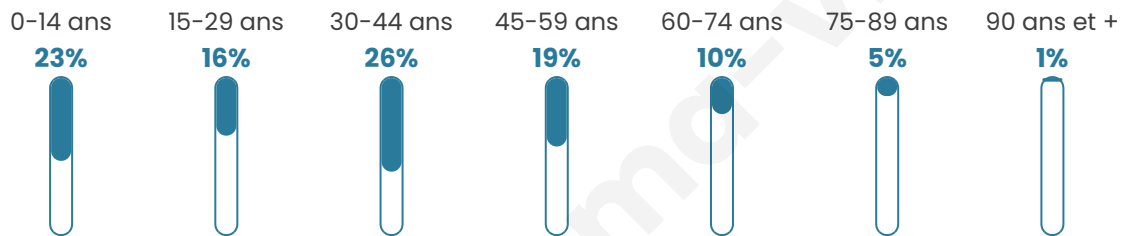

Age moyen

36 ans

Pop active

53%

Taux chômage

6.6%

Pop densité

70 h/km²

Revenu moyen

22 800 €/an

Evolution du nombre d'habitants

Sources : Institut national de la statistique et des études économiques (insee) selon Les dernières parutions officielles de 2024 portant sur les années 2020, 2021 et 2022.

Tranche d'âge

Activité professionnelle

Niveau de diplôme

Composition des ménages

Profils électoraux

Premier tour

	Emmanuel MACRON	27.93 %
	Jean-Luc MÉLENCHON	22.34 %
	Marine LE PEN	21.81 %
	Yannick JADOT	8.51 %
	Éric ZEMMOUR	4.79 %
	Anne HIDALGO	3.19 %
	Fabien ROUSSEL	2.93 %
	Jean LASSALLE	2.66 %
	Valérie PÉCRESSE	2.66 %
	Philippe POUTOU	1.86 %
	Nicolas DUPONT-AIGNAN	1.06 %
	Nathalie ARTHAUD	0.27 %

481 inscrits

Participation : 80.04%
Votes blancs : 2.08%
Votes nuls : 0.26%

Second tour

	Emmanuel MACRON	59,94 %
	Marine LE PEN	40,06 %

481 inscrits

Participation : 80.04%
Votes blancs : 9.35%
Votes nuls : 1.82%