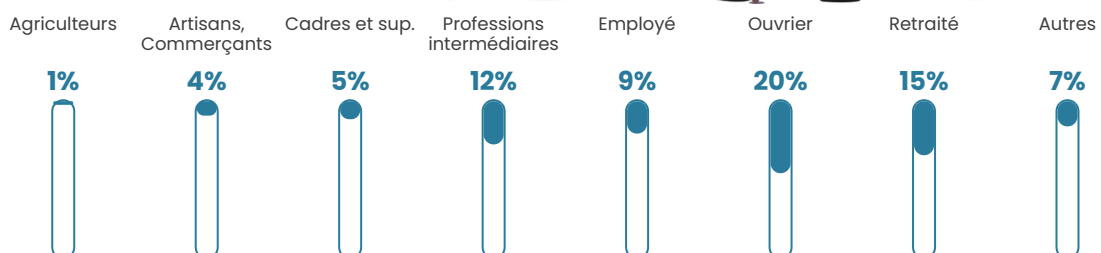

Revenu moyen

22 800 €/an

Evolution du nombre d'habitants

Sources : Institut national de la statistique et des études économiques (insee) selon Les dernières parutions officielles de 2024 portant sur les années 2020, 2021 et 2022.

Tranche d'âge

Activité professionnelle

Niveau de diplôme

Composition des ménages

Profils électoraux

Premier tour

	Emmanuel MACRON	27.93 %
	Jean-Luc MÉLENCHON	22.34 %
	Marine LE PEN	21.81 %
	Yannick JADOT	8.51 %
	Éric ZEMMOUR	4.79 %
	Anne HIDALGO	3.19 %
	Fabien ROUSSEL	2.93 %
	Jean LASSALLE	2.66 %
	Valérie PÉCRESSE	2.66 %
	Philippe POUTOU	1.86 %
	Nicolas DUPONT-AIGNAN	1.06 %
	Nathalie ARTHAUD	0.27 %