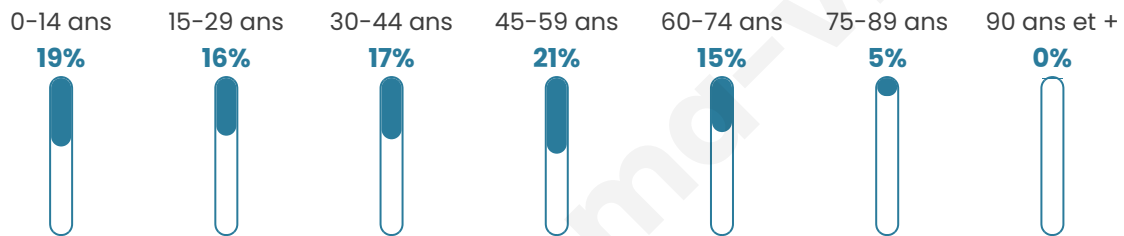

Age moyen

39 ans

Pop active

47.7%

Taux chômage

9.6%

Pop densité

16 h/km²

Revenu moyen

23 600 €/an

Evolution du nombre d'habitants

Sources : Institut national de la statistique et des études économiques (insee) selon Les dernières parutions officielles de 2024 portant sur les années 2020, 2021 et 2022.

Tranche d'âge

Activité professionnelle

Niveau de diplôme

Composition des ménages

Profils électoraux

Premier tour

	Marine LE PEN	35.80 %
	Emmanuel MACRON	23.46 %
	Jean-Luc MÉLENCHON	16.05 %
	Éric ZEMMOUR	6.17 %
	Fabien ROUSSEL	3.70 %
	Jean LASSALLE	3.70 %
	Valérie PÉCRESSÉ	3.70 %
	Yannick JADOT	2.47 %
	Nicolas DUPONT- AIGNAN	2.47 %
	Nathalie ARTHAUD	1.23 %
	Anne HIDALGO	1.23 %
	Philippe POUTOU	0.00 %