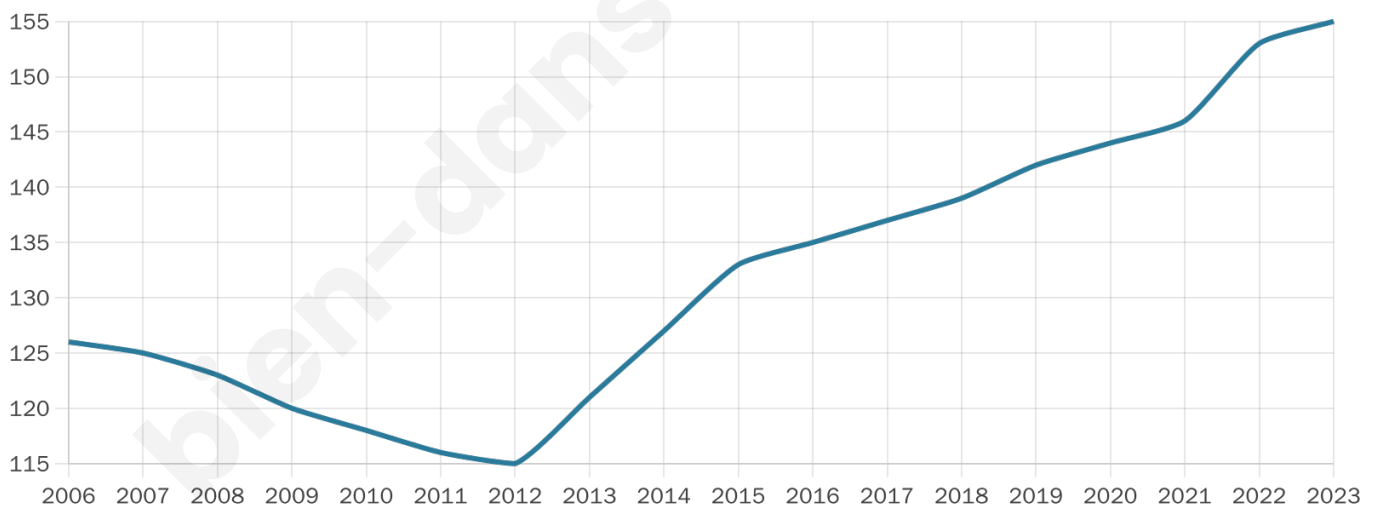

Version web

Ville de La Bosse

Présenté par

BIEN dans
ma **VILLE** 

Sommaire

Situation géographique	3
Statistiques sur la population	4
Evolution du nombre d'habitants	4
Tranche d'âge	5
0-14 ans	5
15-29 ans	5
30-44 ans	5
45-59 ans	5
60-74 ans	5
75-89 ans	5
90 ans et +	5
Activité professionnelle	5
Agriculteurs	5
Artisans, Commerçants	5
Cadres et sup.	5
Professions intermédiaires	5
Employé	5
Ouvrier	5
Retraité	5
Autres	5
Niveau de diplôme	6
Sans diplôme ou CEP	6
Brevet, BEPC, DNB	6
CAP-BEP ou équivalent	6
BAC ou équivalent	6
BAC+2	6
BAC+3 ou +4	6
BAC+5 ou plus	6
Composition des ménages	6
Couple sans enfant	6
Couple avec enfant(s)	6
Famille monoparentale	6
Colocation / Autre	6
Personnes seules	6
Profils électoraux	7
Premier tour	7
Sécurité	9
Evolution du nombre d'infractions	9
Pour comparer	10
Services à la population	11
Commerce	11
Éducation	11
Villes autour de La Bosse	13

Age moyen

39 ans

Pop active

47.7%

Taux chômage

9.6%

Pop densité

16 h/km²

Revenu moyen

23 600 €/an

Evolution du nombre d'habitants

Sources : Institut national de la statistique et des études économiques (insee) selon Les dernières parutions officielles de 2024 portant sur les années 2020, 2021 et 2022.