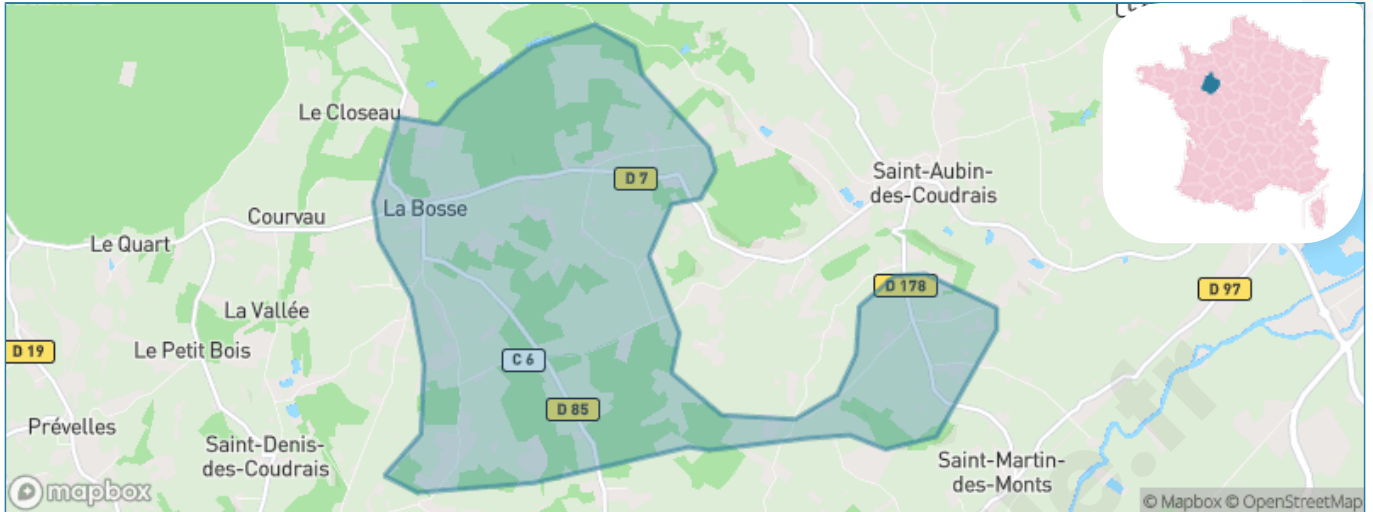

Version web

Ville de La Bosse

Présenté par

BIEN dans
ma **VILLE** 

Sommaire

Situation géographique	3
Statistiques sur la population	4
Evolution du nombre d'habitants	4
Tranche d'âge	5
0-14 ans	5
15-29 ans	5
30-44 ans	5
45-59 ans	5
60-74 ans	5
75-89 ans	5
90 ans et +	5
Activité professionnelle	5
Agriculteurs	5
Artisans, Commerçants	5
Cadres et sup.	5
Professions intermédiaires	5
Employé	5
Ouvrier	5
Retraité	5
Autres	5
Niveau de diplôme	6
Sans diplôme ou CEP	6
Brevet, BEPC, DNB	6
CAP-BEP ou équivalent	6
BAC ou équivalent	6
BAC+2	6
BAC+3 ou +4	6
BAC+5 ou plus	6
Composition des ménages	6
Couple sans enfant	6
Couple avec enfant(s)	6
Famille monoparentale	6
Colocation / Autre	6
Personnes seules	6
Profils électoraux	7
Premier tour	7
Sécurité	9
Evolution du nombre d'infractions	9
Pour comparer	10
Services à la population	11
Commerce	11
Éducation	11
Villes autour de La Bosse	13

Situation géographique

i Informations clés

- **Région** : Pays de la Loire
- **Département** : Sarthe
- **Code postal** : 72400
- **Superficie** : 10 km²

Statistiques sur la population

Nombre d'habitants

155