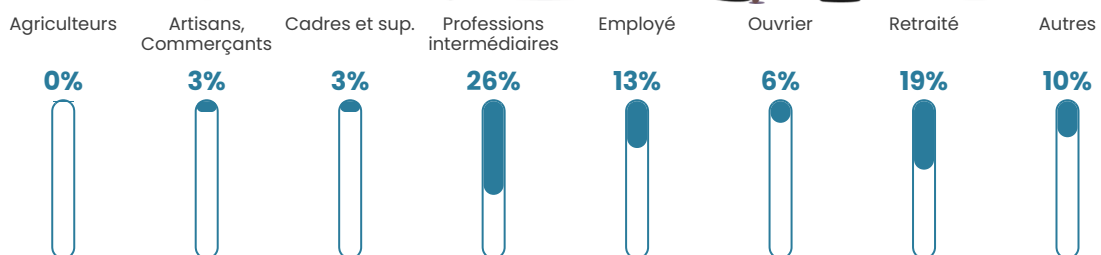

Revenu moyen

23 600 €/an

Evolution du nombre d'habitants

Sources : Institut national de la statistique et des études économiques (insee) selon Les dernières parutions officielles de 2024 portant sur les années 2020, 2021 et 2022.

Tranche d'âge

Activité professionnelle

Niveau de diplôme

Composition des ménages

Profils électoraux

Premier tour

	Marine LE PEN	35.80 %
	Emmanuel MACRON	23.46 %
	Jean-Luc MÉLENCHON	16.05 %
	Éric ZEMMOUR	6.17 %
	Fabien ROUSSEL	3.70 %
	Jean LASSALLE	3.70 %
	Valérie PÉCRESSÉ	3.70 %
	Yannick JADOT	2.47 %
	Nicolas DUPONT- AIGNAN	2.47 %
	Nathalie ARTHAUD	1.23 %
	Anne HIDALGO	1.23 %
	Philippe POUTOU	0.00 %