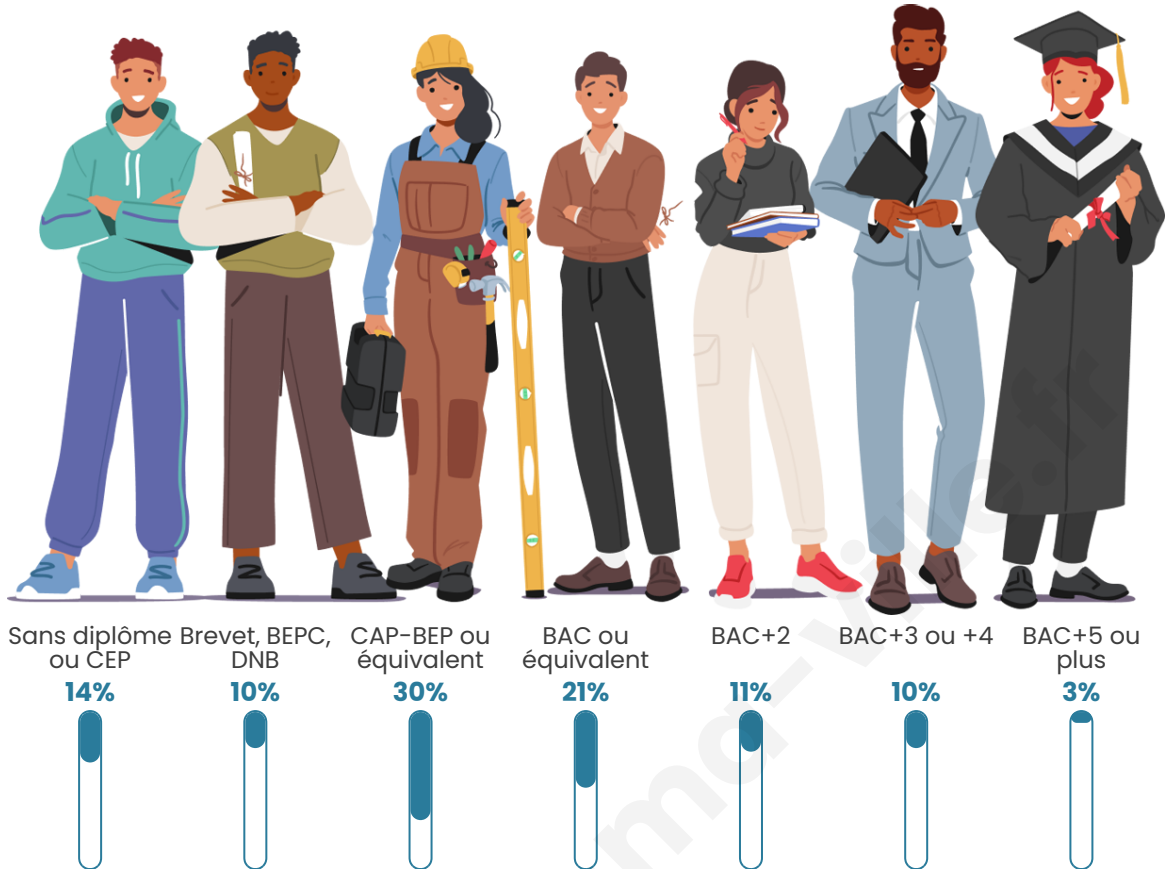

Age moyen

39 ans

Pop active

47.7%

Taux chômage

9.6%

Pop densité

16 h/km²

Tranche d'âge

Activité professionnelle

Niveau de diplôme

Composition des ménages

Profils électoraux

Premier tour

	Marine LE PEN	35.80 %
	Emmanuel MACRON	23.46 %
	Jean-Luc MÉLENCHON	16.05 %
	Éric ZEMMOUR	6.17 %
	Fabien ROUSSEL	3.70 %
	Jean LASSALLE	3.70 %
	Valérie PÉCRESSÉ	3.70 %
	Yannick JADOT	2.47 %
	Nicolas DUPONT- AIGNAN	2.47 %
	Nathalie ARTHAUD	1.23 %
	Anne HIDALGO	1.23 %
	Philippe POUTOU	0.00 %