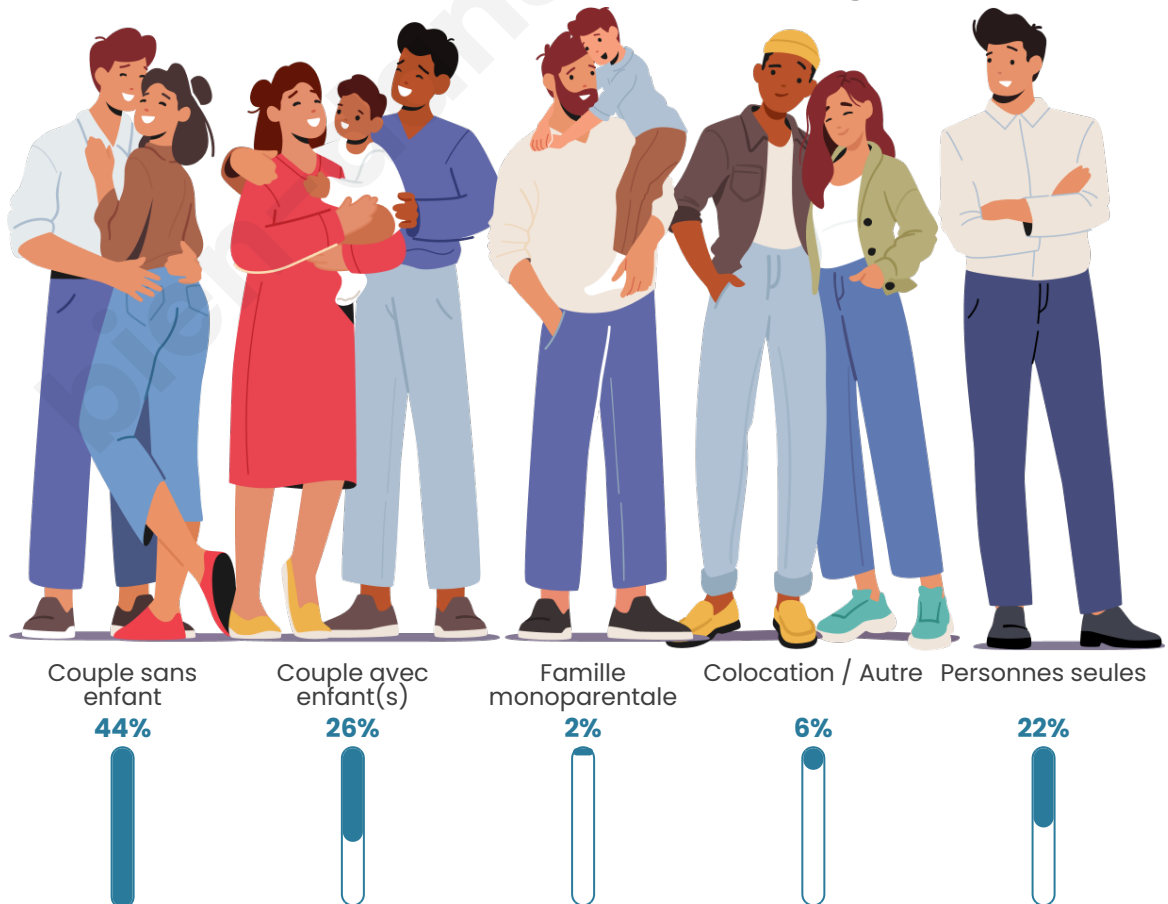

Tranche d'âge

Activité professionnelle

Niveau de diplôme

Composition des ménages

Profils électoraux

Premier tour

	Emmanuel MACRON	30.99 %
	Marine LE PEN	28.93 %
	Jean-Luc MÉLENCHON	14.05 %
	Éric ZEMMOUR	5.58 %
	Jean LASSALLE	5.17 %
	Nicolas DUPONT- AIGNAN	4.34 %
	Valérie PÉCRESSE	3.51 %
	Fabien ROUSSEL	3.10 %
	Yannick JADOT	1.65 %
	Anne HIDALGO	1.45 %
	Nathalie ARTHAUD	0.83 %
	Philippe POUTOU	0.41 %