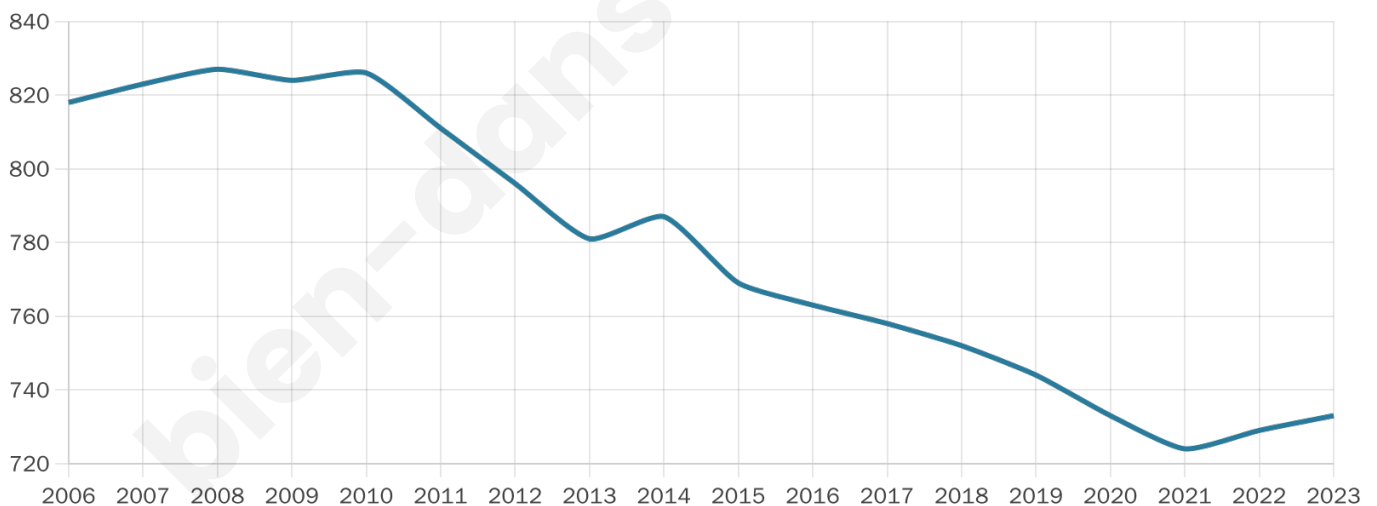

733

Age moyen

52 ans

Pop active

41.1%

Taux chômage

8.8%

Pop densité

11 h/km²

Revenu moyen

21 430 €/an

Evolution du nombre d'habitants

Sources : Institut national de la statistique et des études économiques (insee) selon Les dernières parutions officielles de 2024 portant sur les années 2020, 2021 et 2022.