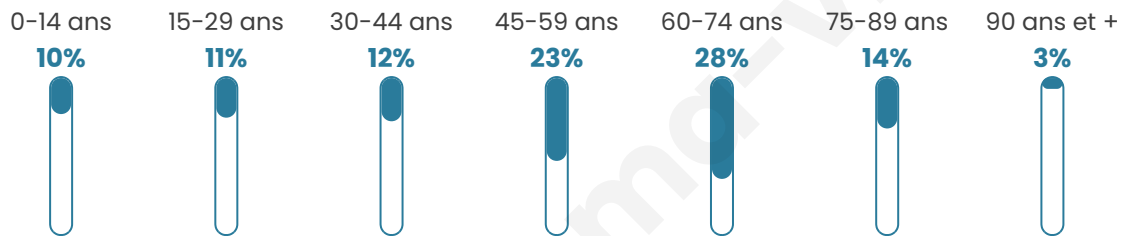

733

Age moyen

52 ans

Pop active

41.1%

Taux chômage

8.8%

Pop densité

11 h/km²

Revenu moyen

21 430 €/an

Evolution du nombre d'habitants

Sources : Institut national de la statistique et des études économiques (insee) selon Les dernières parutions officielles de 2024 portant sur les années 2020, 2021 et 2022.

Tranche d'âge

Activité professionnelle

Niveau de diplôme

Composition des ménages

Profils électoraux

Premier tour

	Emmanuel MACRON	30.99 %
	Marine LE PEN	28.93 %
	Jean-Luc MÉLENCHON	14.05 %
	Éric ZEMMOUR	5.58 %
	Jean LASSALLE	5.17 %
	Nicolas DUPONT- AIGNAN	4.34 %
	Valérie PÉCRESSE	3.51 %
	Fabien ROUSSEL	3.10 %
	Yannick JADOT	1.65 %
	Anne HIDALGO	1.45 %
	Nathalie ARTHAUD	0.83 %
	Philippe POUTOU	0.41 %