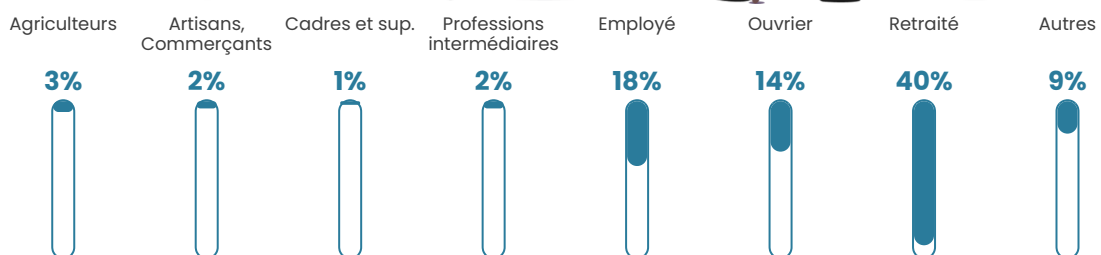

11 h/km²

Revenu moyen

21 430 €/an

Evolution du nombre d'habitants

Sources : Institut national de la statistique et des études économiques (insee) selon Les dernières parutions officielles de 2024 portant sur les années 2020, 2021 et 2022.

Tranche d'âge

Activité professionnelle

Niveau de diplôme

Composition des ménages

Profils électoraux

Premier tour

	Emmanuel MACRON	30.99 %
	Marine LE PEN	28.93 %
	Jean-Luc MÉLENCHON	14.05 %
	Éric ZEMMOUR	5.58 %
	Jean LASSALLE	5.17 %
	Nicolas DUPONT- AIGNAN	4.34 %
	Valérie PÉCRESSE	3.51 %
	Fabien ROUSSEL	3.10 %
	Yannick JADOT	1.65 %
	Anne HIDALGO	1.45 %
	Nathalie ARTHAUD	0.83 %
	Philippe POUTOU	0.41 %