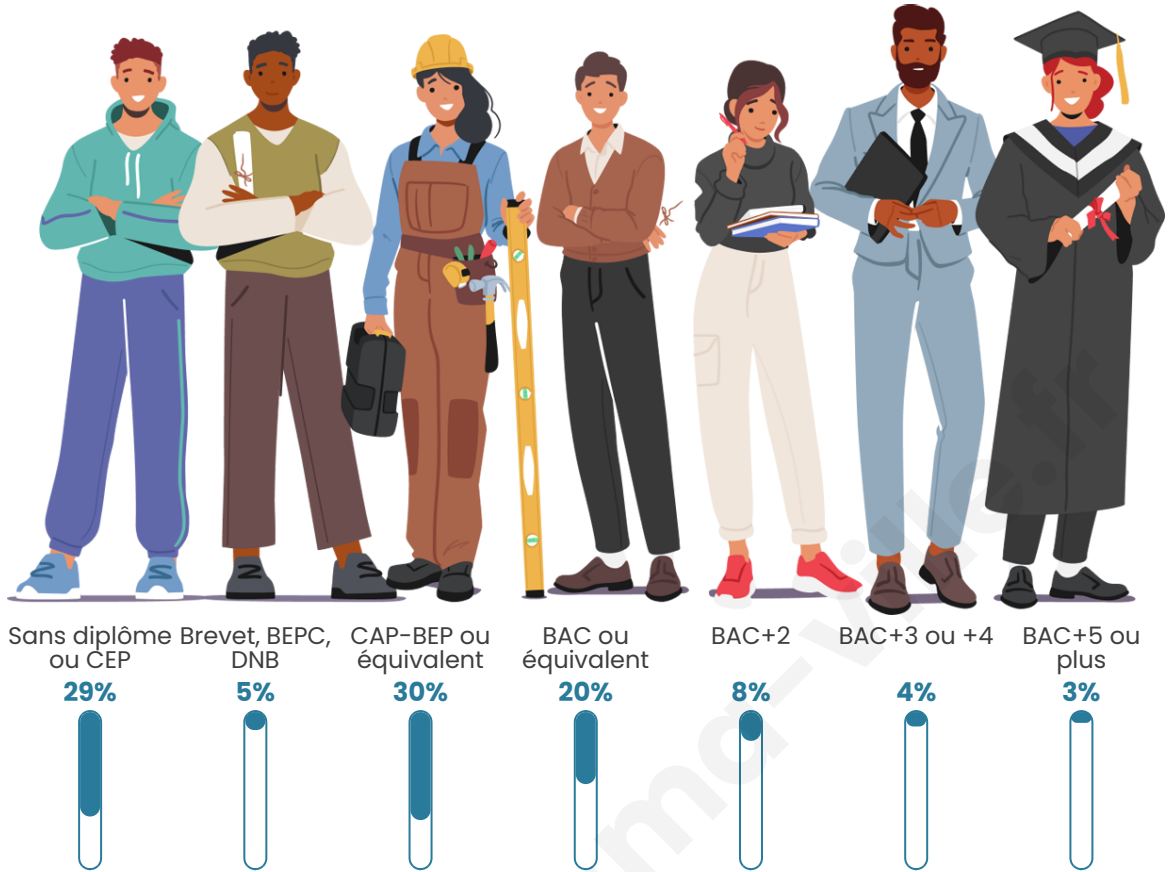

733

Age moyen

52 ans

Pop active

41.1%

Taux chômage

8.8%

Pop densité

Tranche d'âge

Activité professionnelle

Niveau de diplôme

Composition des ménages

Profils électoraux

Premier tour

	Emmanuel MACRON	30.99 %
	Marine LE PEN	28.93 %
	Jean-Luc MÉLENCHON	14.05 %
	Éric ZEMMOUR	5.58 %
	Jean LASSALLE	5.17 %
	Nicolas DUPONT- AIGNAN	4.34 %
	Valérie PÉCRESSE	3.51 %
	Fabien ROUSSEL	3.10 %
	Yannick JADOT	1.65 %
	Anne HIDALGO	1.45 %
	Nathalie ARTHAUD	0.83 %
	Philippe POUTOU	0.41 %