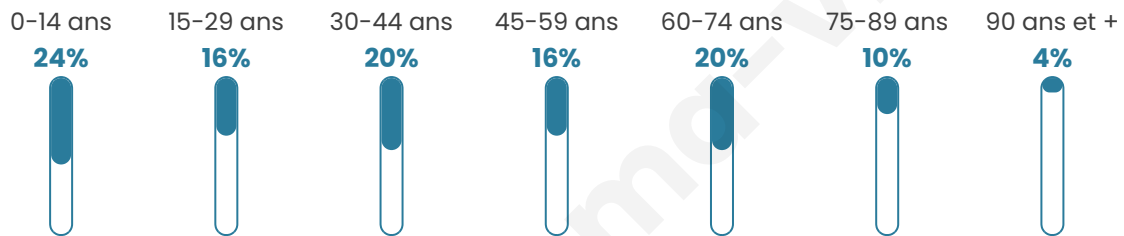

42 ans

Pop active

41.8%

Taux chômage

4.2%

Pop densité

19 h/km²

Revenu moyen

Tranche d'âge

Activité professionnelle

Niveau de diplôme

Composition des ménages

Profils électoraux

Premier tour

	Marine LE PEN	46.46 %
	Emmanuel MACRON	18.18 %
	Éric ZEMMOUR	11.11 %
	Jean-Luc MÉLENCHON	8.08 %
	Jean LASSALLE	6.06 %
	Valérie PÉCRESSE	5.05 %
	Fabien ROUSSEL	3.03 %
	Anne HIDALGO	1.01 %
	Nicolas DUPONT-AIGNAN	1.01 %
	Nathalie ARTHAUD	0.00 %
	Yannick JADOT	0.00 %
	Philippe POUTOU	0.00 %