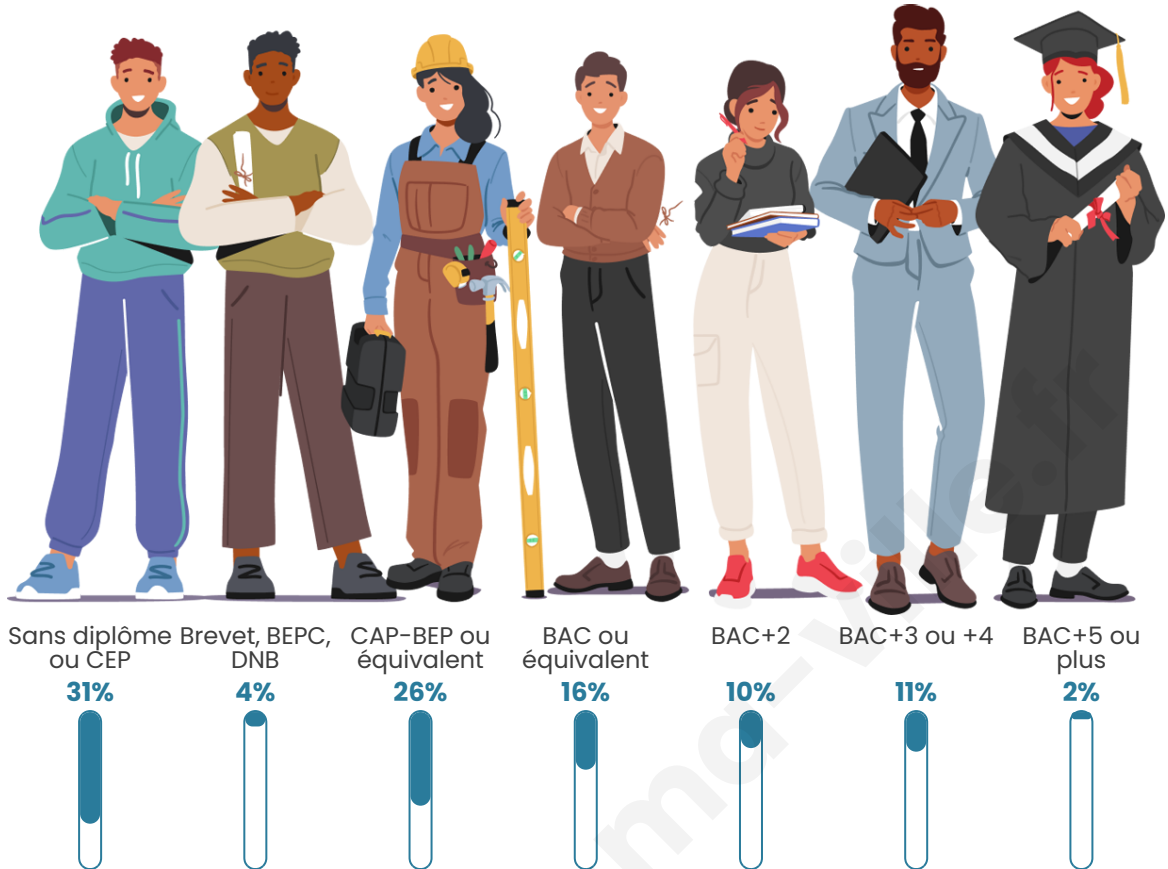

Tranche d'âge

Activité professionnelle

Niveau de diplôme

Composition des ménages

Profils électoraux

Premier tour

	Marine LE PEN	46.46 %
	Emmanuel MACRON	18.18 %
	Éric ZEMMOUR	11.11 %
	Jean-Luc MÉLENCHON	8.08 %
	Jean LASSALLE	6.06 %
	Valérie PÉCRESSE	5.05 %
	Fabien ROUSSEL	3.03 %
	Anne HIDALGO	1.01 %
	Nicolas DUPONT-AIGNAN	1.01 %
	Nathalie ARTHAUD	0.00 %
	Yannick JADOT	0.00 %
	Philippe POUTOU	0.00 %