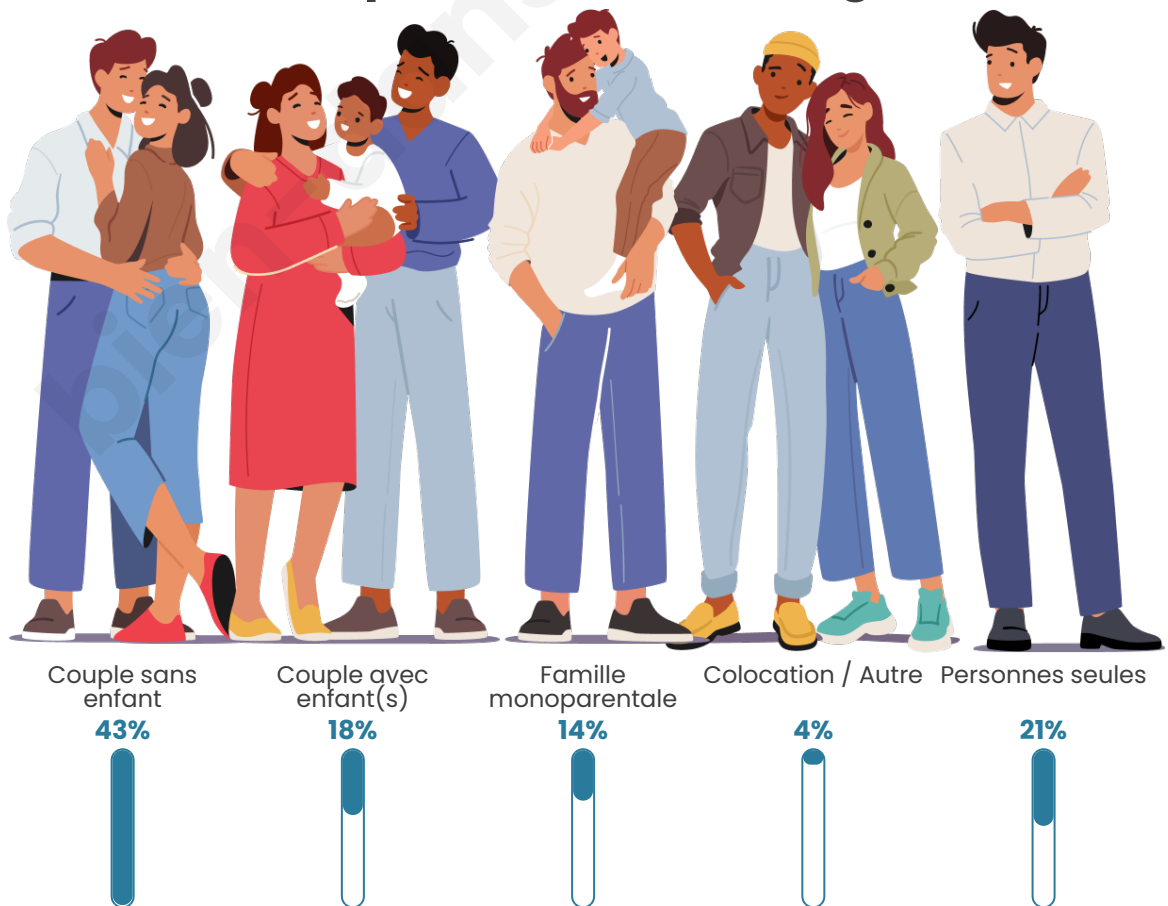

Tranche d'âge

Activité professionnelle

Niveau de diplôme

Composition des ménages

Profils électoraux

Premier tour

	Marine LE PEN	46.46 %
	Emmanuel MACRON	18.18 %
	Éric ZEMMOUR	11.11 %
	Jean-Luc MÉLENCHON	8.08 %
	Jean LASSALLE	6.06 %
	Valérie PÉCRESSE	5.05 %
	Fabien ROUSSEL	3.03 %
	Anne HIDALGO	1.01 %
	Nicolas DUPONT-AIGNAN	1.01 %
	Nathalie ARTHAUD	0.00 %
	Yannick JADOT	0.00 %
	Philippe POUTOU	0.00 %