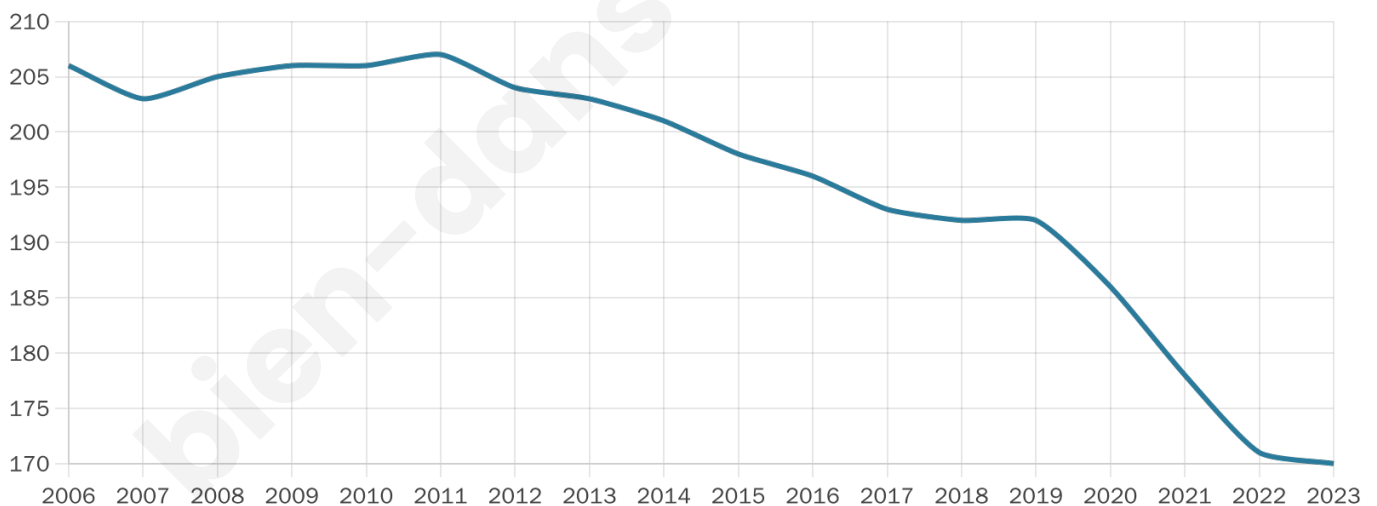

42 ans

Pop active

41.8%

Taux chômage

4.2%

Pop densité

19 h/km²

Revenu moyen

21 500 €/an

Evolution du nombre d'habitants

Sources : Institut national de la statistique et des études économiques (insee) selon Les dernières parutions officielles de 2024 portant sur les années 2020, 2021 et 2022.