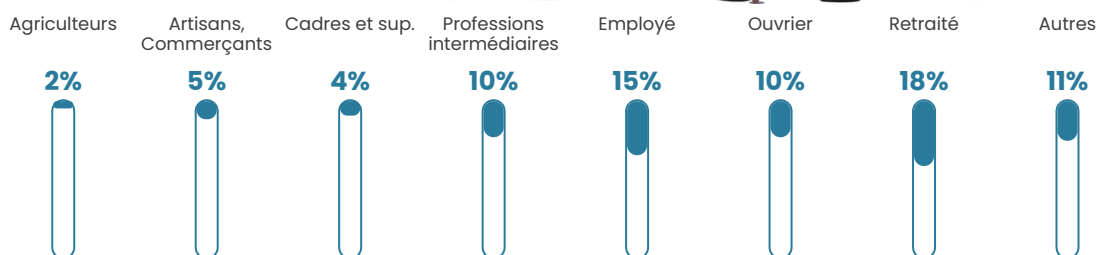

38 ans

Pop active

47.7%

Taux chômage

7.5%

Pop densité

88 h/km²

Revenu moyen

26 520 €/an

Evolution du nombre d'habitants

Sources : Institut national de la statistique et des études économiques (insee) selon Les dernières parutions officielles de 2024 portant sur les années 2020, 2021 et 2022.

Tranche d'âge

Activité professionnelle

Niveau de diplôme

Composition des ménages

Profils électoraux

Premier tour

	Marine LE PEN	37.76 %
	Emmanuel MACRON	27.00 %
	Jean-Luc MÉLENCHON	10.07 %
	Éric ZEMMOUR	5.95 %
	Valérie PÉCRESE	3.66 %
	Nicolas DUPONT-AIGNAN	3.66 %
	Jean LASSALLE	3.20 %
	Yannick JADOT	3.20 %
	Nathalie ARTHAUD	2.06 %
	Anne HIDALGO	1.83 %
	Fabien ROUSSEL	1.14 %
	Philippe POUTOU	0.46 %