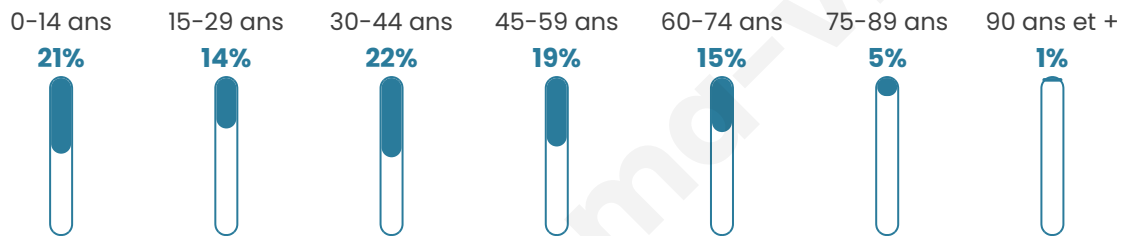

Version web

Ville de Bosgouet

Présenté par

BIEN dans
ma **VILLE** 

Sommaire

Situation géographique	3
Statistiques sur la population	4
Evolution du nombre d'habitants	4
Tranche d'âge	5
0-14 ans	5
15-29 ans	5
30-44 ans	5
45-59 ans	5
60-74 ans	5
75-89 ans	5
90 ans et +	5
Activité professionnelle	5
Agriculteurs	5
Artisans, Commerçants	5
Cadres et sup.	5
Professions intermédiaires	5
Employé	5
Ouvrier	5
Retraité	5
Autres	5
Niveau de diplôme	6
Sans diplôme ou CEP	6
Brevet, BEPC, DNB	6
CAP-BEP ou équivalent	6
BAC ou équivalent	6
BAC+2	6
BAC+3 ou +4	6
BAC+5 ou plus	6
Composition des ménages	6
Couple sans enfant	6
Couple avec enfant(s)	6
Famille monoparentale	6
Colocation / Autre	6
Personnes seules	6
Profils électoraux	7
Premier tour	7
Sécurité	8
Evolution du nombre d'infractions	8
Pour comparer	9
Services à la population	10
Commerce	10
Éducation	10
Villes autour de Bosgouet	11

38 ans

Pop active

47.7%

Taux chômage

7.5%

Pop densité

88 h/km²

Revenu moyen

26 520 €/an

Evolution du nombre d'habitants

Sources : Institut national de la statistique et des études économiques (insee) selon Les dernières parutions officielles de 2024 portant sur les années 2020, 2021 et 2022.

Tranche d'âge

Activité professionnelle

Niveau de diplôme

Composition des ménages

Profils électoraux

Premier tour

	Marine LE PEN	37.76 %
	Emmanuel MACRON	27.00 %
	Jean-Luc MÉLENCHON	10.07 %
	Éric ZEMMOUR	5.95 %
	Valérie PÉCRESE	3.66 %
	Nicolas DUPONT-AIGNAN	3.66 %
	Jean LASSALLE	3.20 %
	Yannick JADOT	3.20 %
	Nathalie ARTHAUD	2.06 %
	Anne HIDALGO	1.83 %
	Fabien ROUSSEL	1.14 %
	Philippe POUTOU	0.46 %