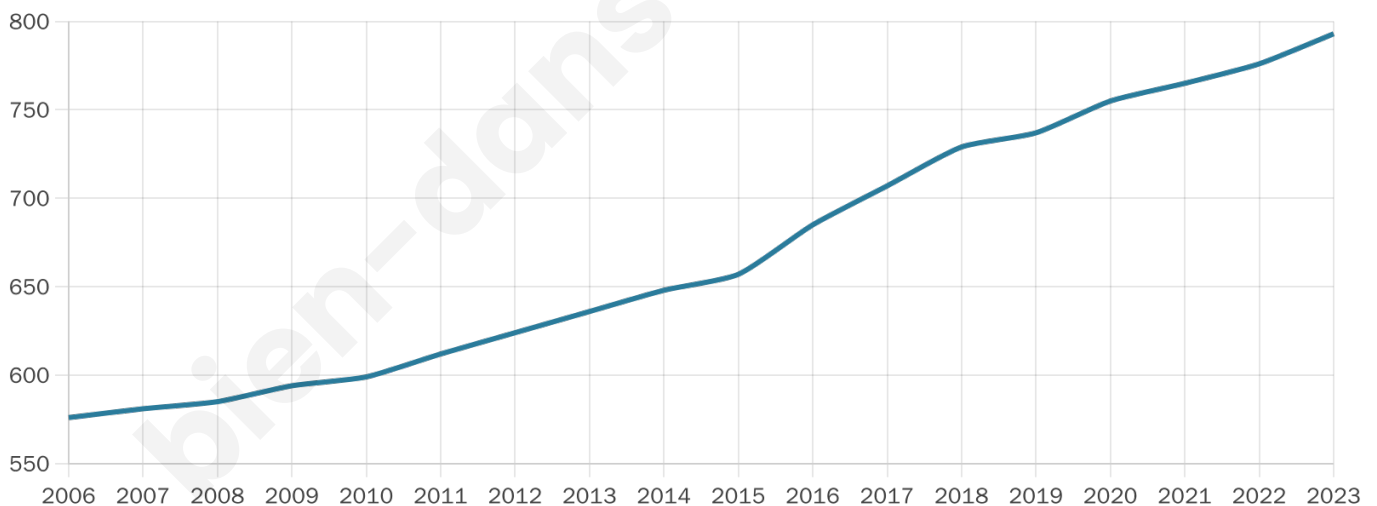

Version web

Ville de Bosgouet

Présenté par

BIEN dans
ma **VILLE** 

Sommaire

Situation géographique	3
Statistiques sur la population	4
Evolution du nombre d'habitants	4
Tranche d'âge	5
0-14 ans	5
15-29 ans	5
30-44 ans	5
45-59 ans	5
60-74 ans	5
75-89 ans	5
90 ans et +	5
Activité professionnelle	5
Agriculteurs	5
Artisans, Commerçants	5
Cadres et sup.	5
Professions intermédiaires	5
Employé	5
Ouvrier	5
Retraité	5
Autres	5
Niveau de diplôme	6
Sans diplôme ou CEP	6
Brevet, BEPC, DNB	6
CAP-BEP ou équivalent	6
BAC ou équivalent	6
BAC+2	6
BAC+3 ou +4	6
BAC+5 ou plus	6
Composition des ménages	6
Couple sans enfant	6
Couple avec enfant(s)	6
Famille monoparentale	6
Colocation / Autre	6
Personnes seules	6
Profils électoraux	7
Premier tour	7
Sécurité	8
Evolution du nombre d'infractions	8
Pour comparer	9
Services à la population	10
Commerce	10
Éducation	10
Villes autour de Bosgouet	11

Situation géographique

i Informations clés

- **Région** : Normandie
- **Département** : Eure
- **Code postal** : 27310
- **Superficie** : 9 km²

Statistiques sur la population

Nombre d'habitants

793

Age moyen

38 ans

Pop active

47.7%

Taux chômage

7.5%

Pop densité

88 h/km²

Revenu moyen

26 520 €/an

Evolution du nombre d'habitants

Sources : Institut national de la statistique et des études économiques (insee) selon Les dernières parutions officielles de 2024 portant sur les années 2020, 2021 et 2022.