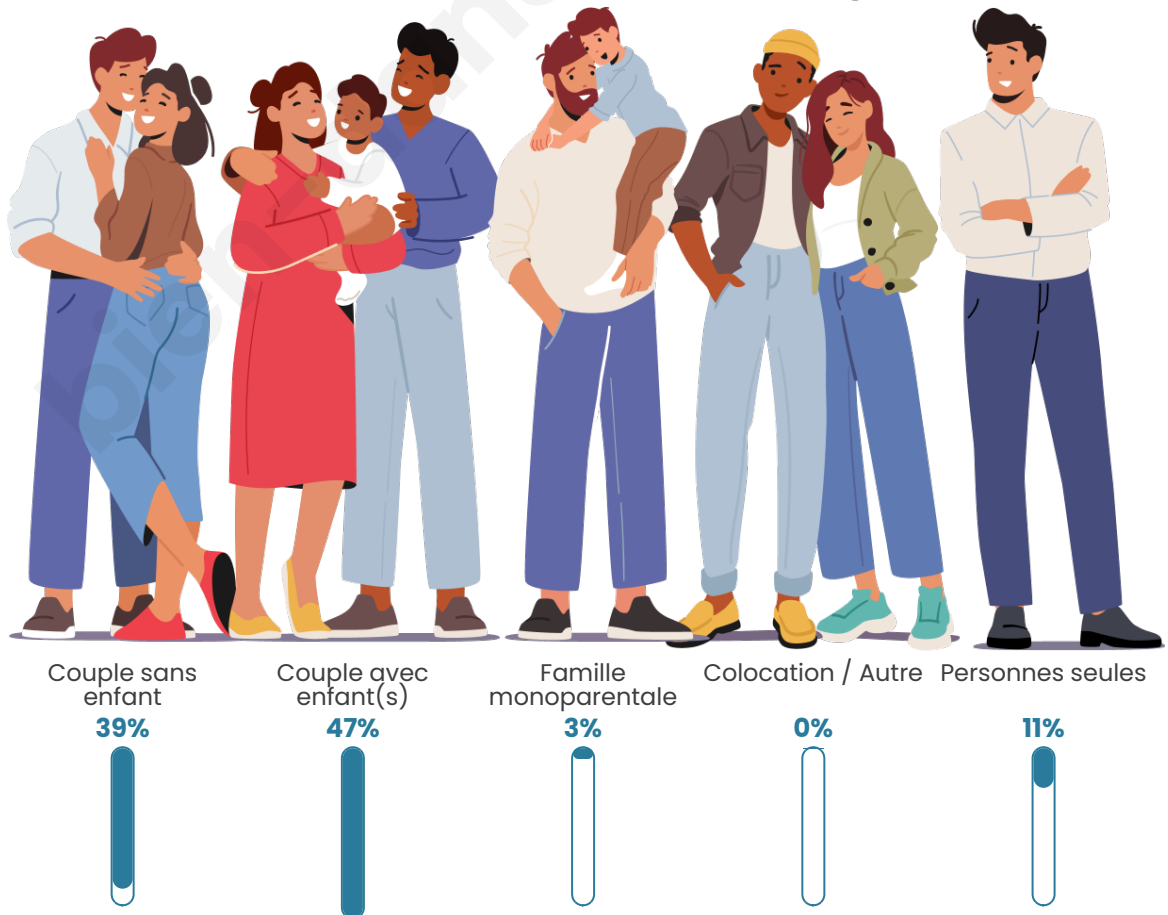

Tranche d'âge

Activité professionnelle

Niveau de diplôme

Composition des ménages

Profils électoraux

Premier tour

	Marine LE PEN	37.76 %
	Emmanuel MACRON	27.00 %
	Jean-Luc MÉLENCHON	10.07 %
	Éric ZEMMOUR	5.95 %
	Valérie PÉCRESE	3.66 %
	Nicolas DUPONT-AIGNAN	3.66 %
	Jean LASSALLE	3.20 %
	Yannick JADOT	3.20 %
	Nathalie ARTHAUD	2.06 %
	Anne HIDALGO	1.83 %
	Fabien ROUSSEL	1.14 %
	Philippe POUTOU	0.46 %