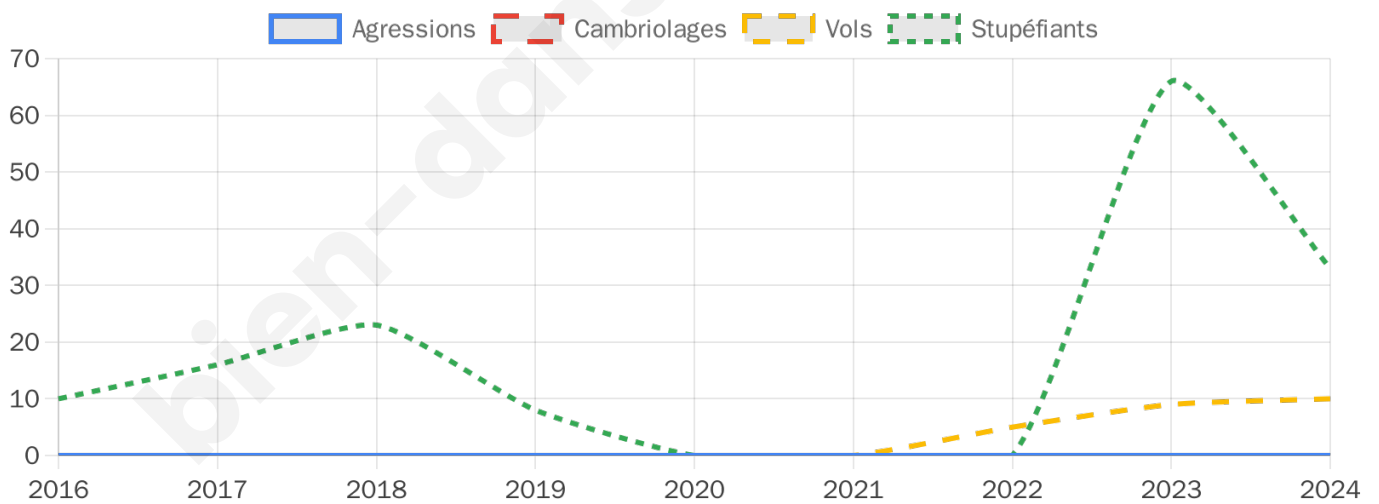

571 inscrits

Participation : 78.81%

Votes blancs : 2.89%

Votes nuls : 0.00%

Second tour

	Emmanuel MACRON	39,09 %
	Marine LE PEN	60,91 %

570 inscrits

Participation : 82.28%

Votes blancs : 5.76%

Votes nuls : 0.43%

Sécurité

Agressions physiques / sexuelles

0

Cambriolages

0

Vols / dégradations

10

Stupéfiants

33

Evolution du nombre d'infractions

Pour comparer

(en proportion du nombre d'habitants)

Sources : Bases statistiques communale, départementale et régionale de la délinquance enregistrée par la police et la gendarmerie nationales selon les dernières parutions officielles de 2025 portant sur l'année 2024 ([data.gouv](https://data.gouv.fr)).