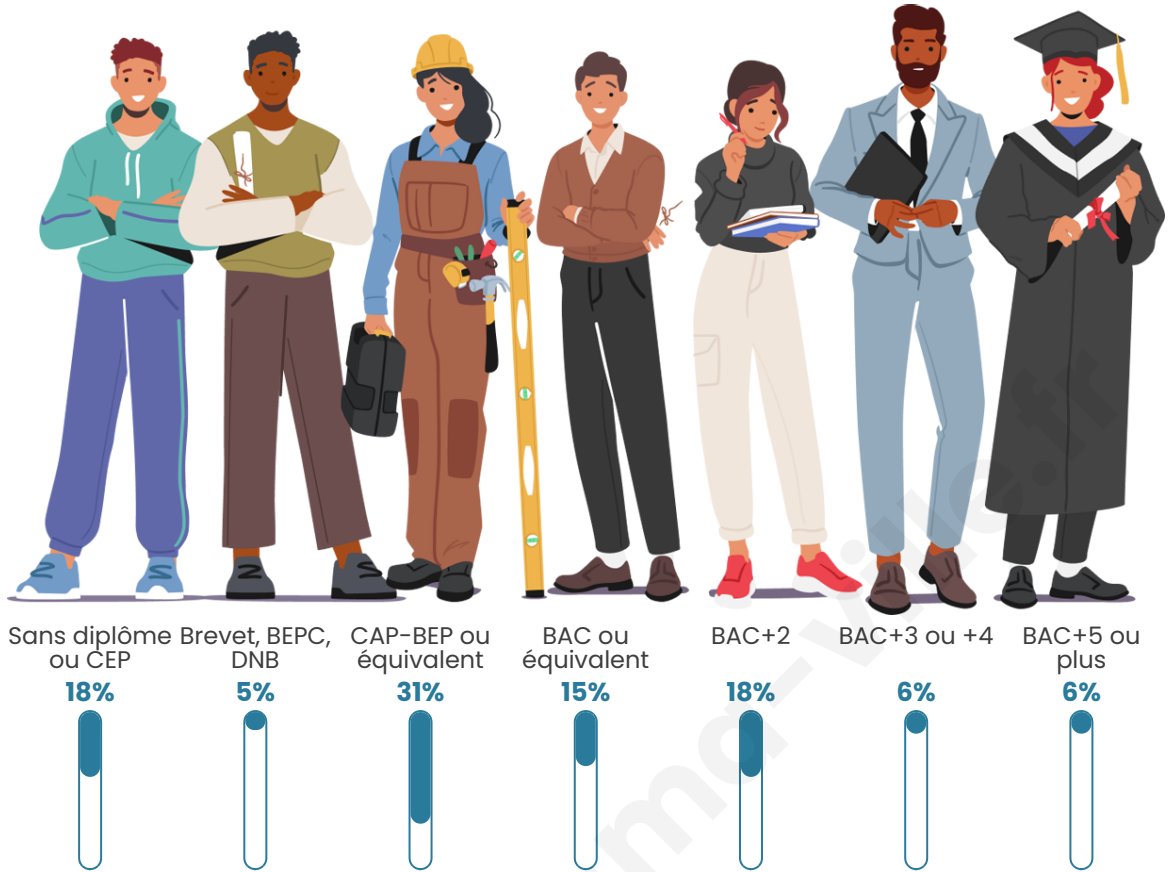

Tranche d'âge

Activité professionnelle

Niveau de diplôme

Composition des ménages

Profils électoraux

Premier tour

	Marine LE PEN	37.76 %
	Emmanuel MACRON	27.00 %
	Jean-Luc MÉLENCHON	10.07 %
	Éric ZEMMOUR	5.95 %
	Valérie PÉCRESE	3.66 %
	Nicolas DUPONT-AIGNAN	3.66 %
	Jean LASSALLE	3.20 %
	Yannick JADOT	3.20 %
	Nathalie ARTHAUD	2.06 %
	Anne HIDALGO	1.83 %
	Fabien ROUSSEL	1.14 %
	Philippe POUTOU	0.46 %