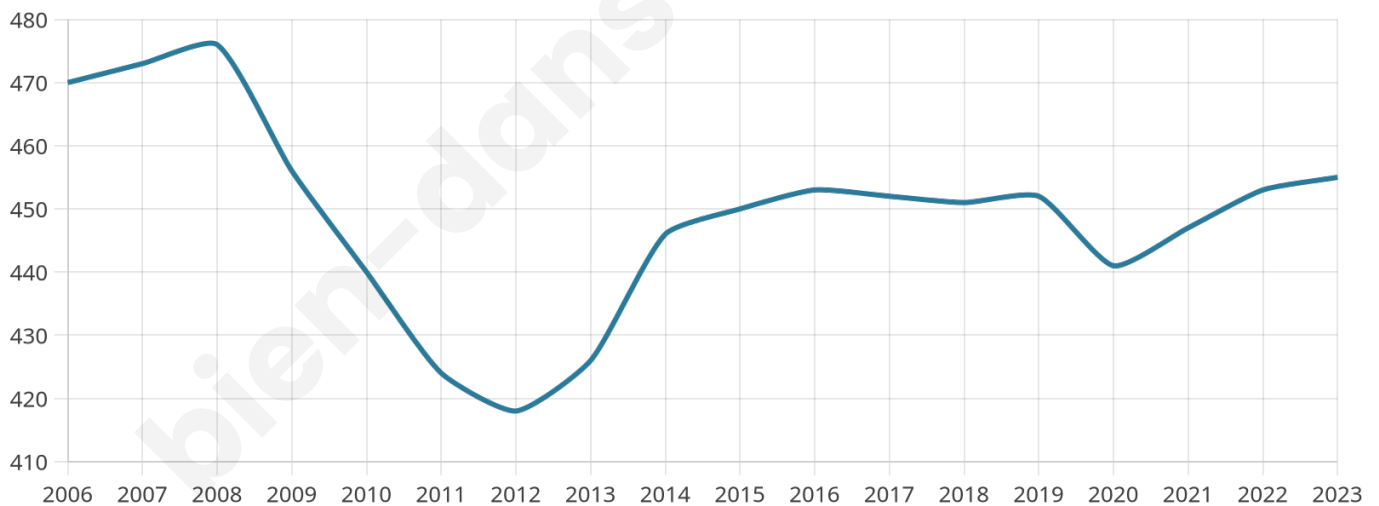

# Statistiques sur la population

Nombre d'habitants

**455**

Age moyen

**41 ans**

Pop active

**49.2%**

Taux chômage

**5.6%**

Pop densité

**38 h/km<sup>2</sup>**

Revenu moyen

**23 270 €/an**

## Evolution du nombre d'habitants

Sources : Institut national de la statistique et des études économiques (insee) selon Les dernières parutions officielles de 2024 portant sur les années 2020, 2021 et 2022.