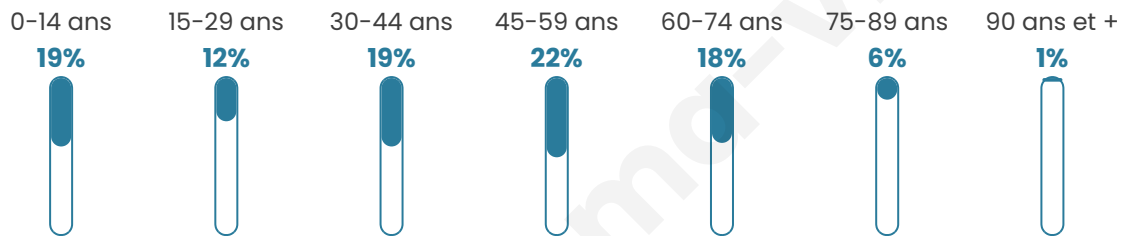

# Statistiques sur la population

Nombre d'habitants

**455**

Age moyen

**41 ans**

Pop active

**49.2%**

Taux chômage

**5.6%**

Pop densité

**38 h/km<sup>2</sup>**

Revenu moyen

**23 270 €/an**

## Evolution du nombre d'habitants

Sources : Institut national de la statistique et des études économiques (insee) selon Les dernières parutions officielles de 2024 portant sur les années 2020, 2021 et 2022.

## Tranche d'âge