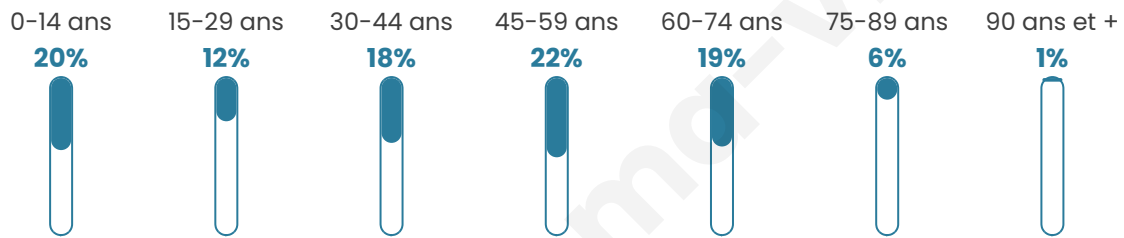

# Statistiques sur la population

Nombre d'habitants

**184**

Age moyen

**41 ans**

Pop active

**44%**

Taux chômage

**4.7%**

Pop densité

**31 h/km<sup>2</sup>**

Revenu moyen

**23 900 €/an**

## Evolution du nombre d'habitants

Sources : Institut national de la statistique et des études économiques (insee) selon Les dernières parutions officielles de 2024 portant sur les années 2020, 2021 et 2022.

## Tranche d'âge