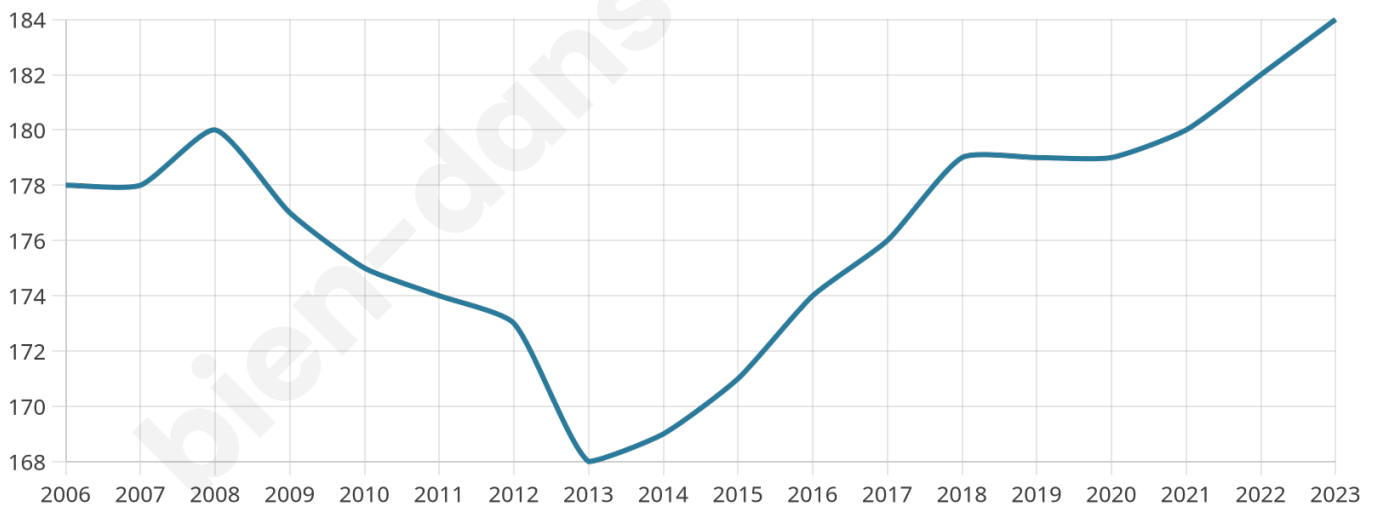

# Statistiques sur la population

Nombre d'habitants

**184**

Age moyen

**41 ans**

Pop active

**44%**

Taux chômage

**4.7%**

Pop densité

**31 h/km<sup>2</sup>**

Revenu moyen

**23 900 €/an**

## Evolution du nombre d'habitants

Sources : Institut national de la statistique et des études économiques (insee) selon Les dernières parutions officielles de 2024 portant sur les années 2020, 2021 et 2022.