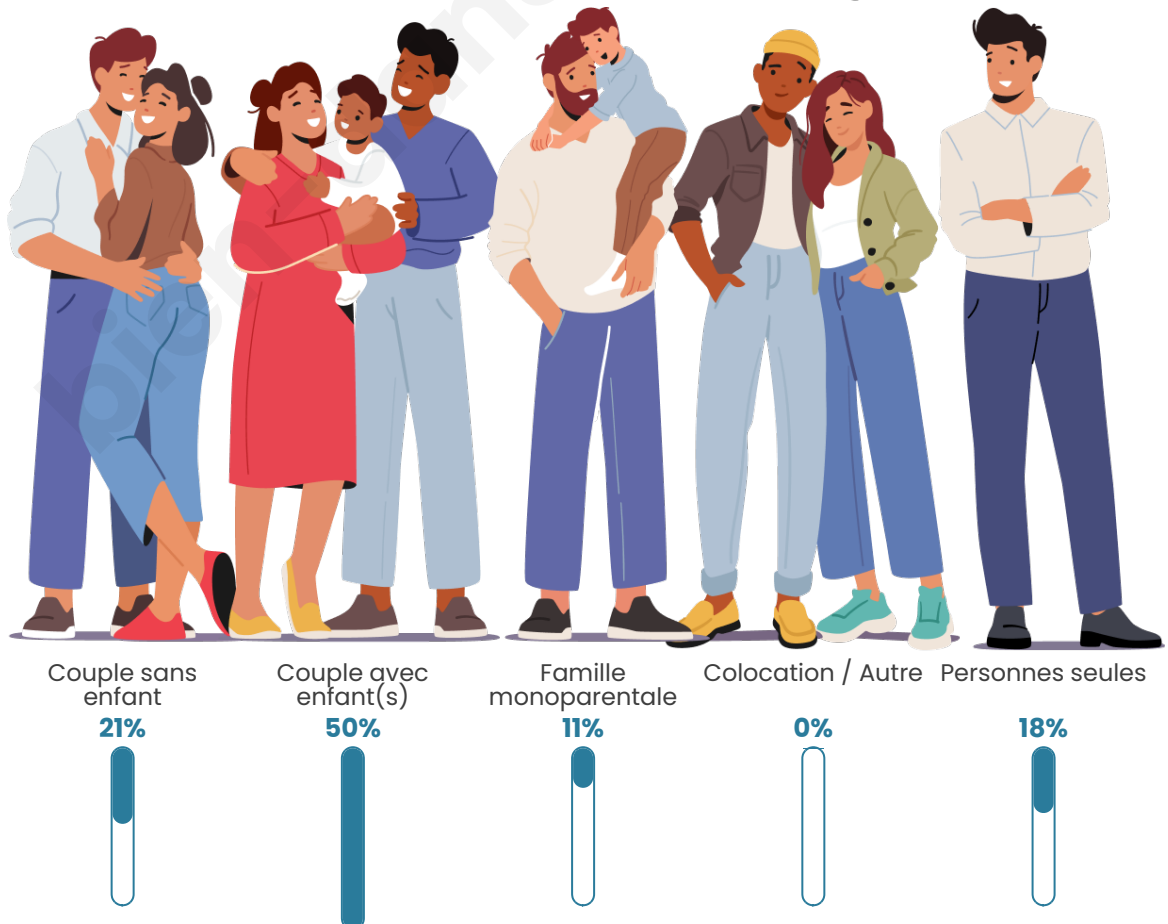

Tranche d'âge

Activité professionnelle

Niveau de diplôme

Composition des ménages

Profils électoraux

Premier tour

	Marine LE PEN	32.00 %
	Jean-Luc MÉLENCHON	18.00 %
	Emmanuel MACRON	16.67 %
	Valérie PÉCRESSE	7.33 %
	Fabien ROUSSEL	6.00 %
	Jean LASSALLE	5.33 %
	Éric ZEMMOUR	4.67 %
	Nathalie ARTHAUD	2.67 %
	Yannick JADOT	2.67 %
	Nicolas DUPONT-AIGNAN	2.67 %
	Philippe POUTOU	1.33 %
	Anne HIDALGO	0.67 %