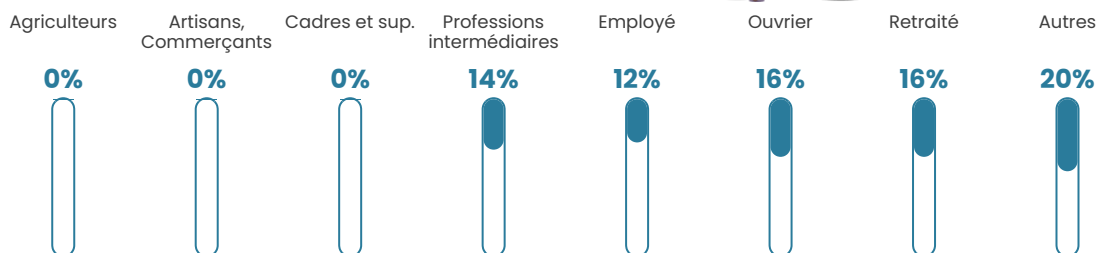

Revenu moyen

26 220 €/an

Evolution du nombre d'habitants

Sources : Institut national de la statistique et des études économiques (insee) selon Les dernières parutions officielles de 2024 portant sur les années 2020, 2021 et 2022.

Tranche d'âge

Activité professionnelle

Niveau de diplôme

Composition des ménages

Profils électoraux

Premier tour

	Marine LE PEN	32.00 %
	Jean-Luc MÉLENCHON	18.00 %
	Emmanuel MACRON	16.67 %
	Valérie PÉCRESSE	7.33 %
	Fabien ROUSSEL	6.00 %
	Jean LASSALLE	5.33 %
	Éric ZEMMOUR	4.67 %
	Nathalie ARTHAUD	2.67 %
	Yannick JADOT	2.67 %
	Nicolas DUPONT-AIGNAN	2.67 %
	Philippe POUTOU	1.33 %
	Anne HIDALGO	0.67 %