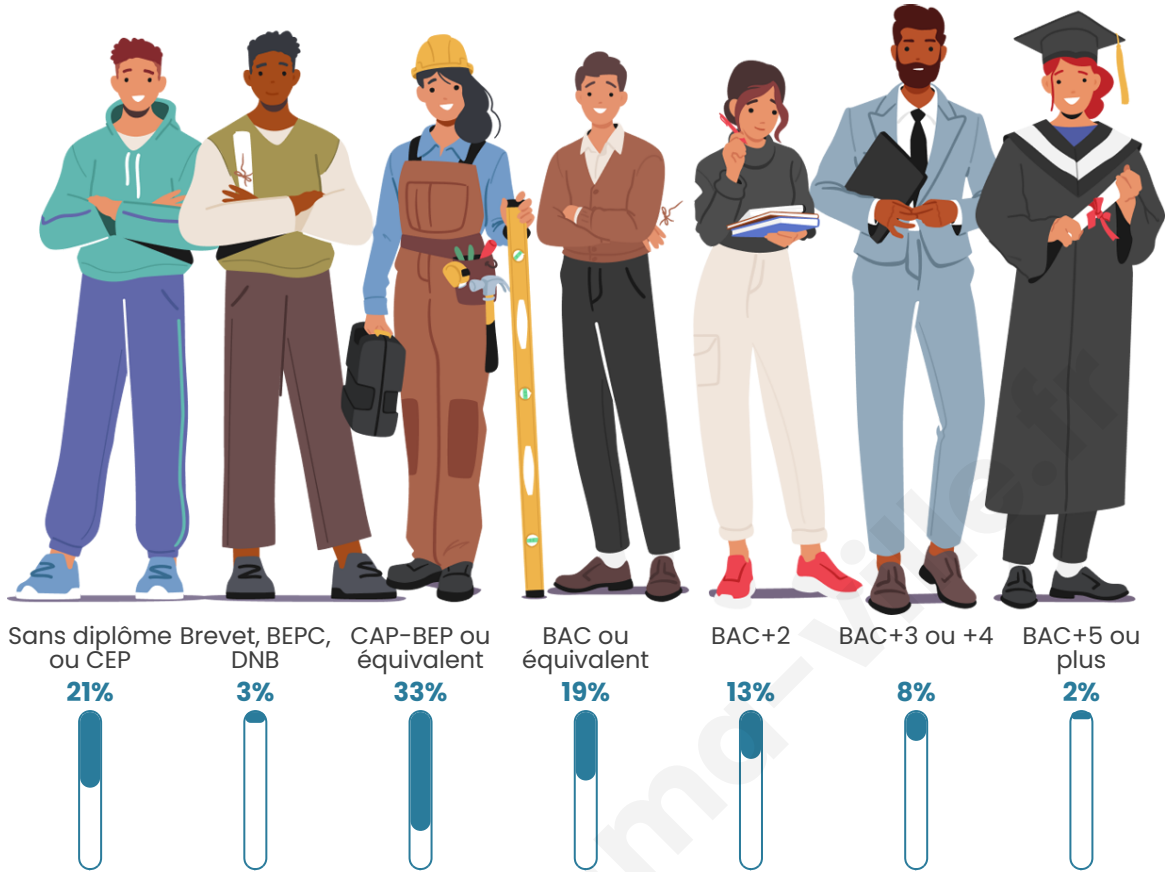

Tranche d'âge

Activité professionnelle

Niveau de diplôme

Composition des ménages

Profils électoraux

Premier tour

	Marine LE PEN	32.00 %
	Jean-Luc MÉLENCHON	18.00 %
	Emmanuel MACRON	16.67 %
	Valérie PÉCRESSE	7.33 %
	Fabien ROUSSEL	6.00 %
	Jean LASSALLE	5.33 %
	Éric ZEMMOUR	4.67 %
	Nathalie ARTHAUD	2.67 %
	Yannick JADOT	2.67 %
	Nicolas DUPONT-AIGNAN	2.67 %
	Philippe POUTOU	1.33 %
	Anne HIDALGO	0.67 %