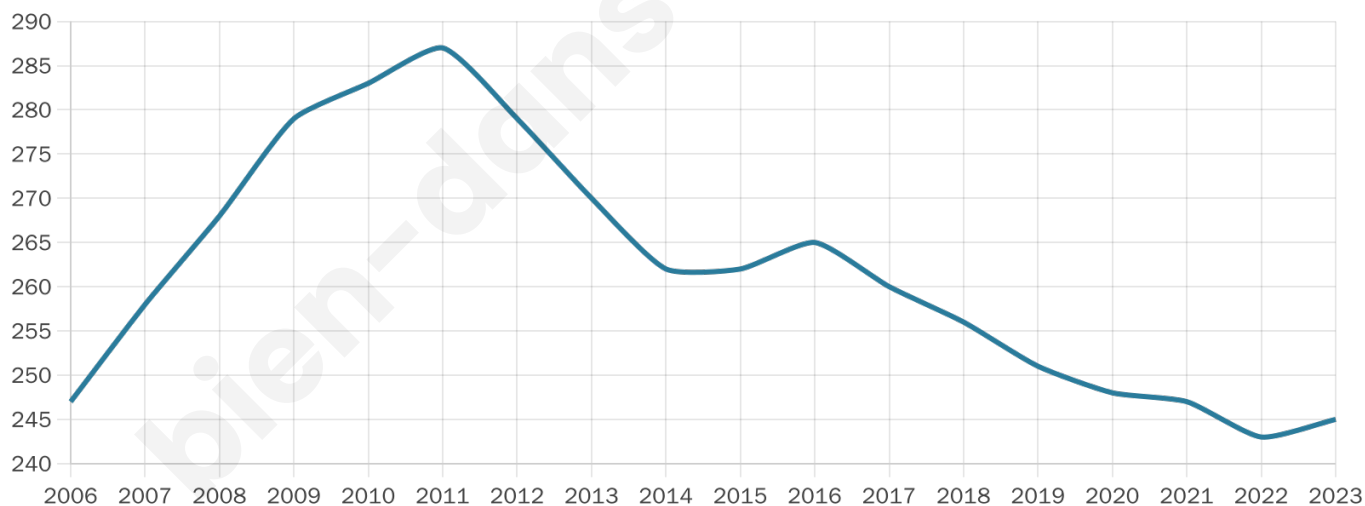

Version web

Ville de Bornambusc

Présenté par

BIEN dans
ma **VILLE** 

Sommaire

Situation géographique	3
Statistiques sur la population	4
Evolution du nombre d'habitants	4
Tranche d'âge	5
0-14 ans	5
15-29 ans	5
30-44 ans	5
45-59 ans	5
60-74 ans	5
75-89 ans	5
90 ans et +	5
Activité professionnelle	5
Agriculteurs	5
Artisans, Commerçants	5
Cadres et sup.	5
Professions intermédiaires	5
Employé	5
Ouvrier	5
Retraité	5
Autres	5
Niveau de diplôme	6
Sans diplôme ou CEP	6
Brevet, BEPC, DNB	6
CAP-BEP ou équivalent	6
BAC ou équivalent	6
BAC+2	6
BAC+3 ou +4	6
BAC+5 ou plus	6
Composition des ménages	6
Couple sans enfant	6
Couple avec enfant(s)	6
Famille monoparentale	6
Colocation / Autre	6
Personnes seules	6
Profils électoraux	7
Premier tour	7
Sécurité	8
Evolution du nombre d'infractions	8
Pour comparer	9
Services à la population	10
Commerce	10
Éducation	10
Villes autour de Bornambusc	11

Age moyen

41 ans

Pop active

47.8%

Taux chômage

9.5%

Pop densité

61 h/km²

Revenu moyen

26 220 €/an

Evolution du nombre d'habitants

Sources : Institut national de la statistique et des études économiques (insee) selon Les dernières parutions officielles de 2024 portant sur les années 2020, 2021 et 2022.