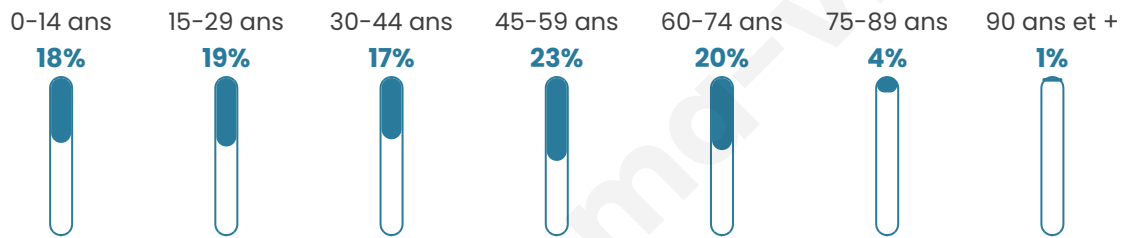

Age moyen

41 ans

Pop active

47.8%

Taux chômage

9.5%

Pop densité

61 h/km²

Revenu moyen

26 220 €/an

Evolution du nombre d'habitants

Sources : Institut national de la statistique et des études économiques (insee) selon Les dernières parutions officielles de 2024 portant sur les années 2020, 2021 et 2022.

Tranche d'âge

Activité professionnelle

Niveau de diplôme

Composition des ménages

Profils électoraux

Premier tour

	Marine LE PEN	32.00 %
	Jean-Luc MÉLENCHON	18.00 %
	Emmanuel MACRON	16.67 %
	Valérie PÉCRESSE	7.33 %
	Fabien ROUSSEL	6.00 %
	Jean LASSALLE	5.33 %
	Éric ZEMMOUR	4.67 %
	Nathalie ARTHAUD	2.67 %
	Yannick JADOT	2.67 %
	Nicolas DUPONT-AIGNAN	2.67 %
	Philippe POUTOU	1.33 %
	Anne HIDALGO	0.67 %

197 inscrits

Participation : 76.65%

Votes blancs : 0.66%

Votes nuls : 0.00%

Second tour

	Emmanuel MACRON	39,86 %
	Marine LE PEN	60,14 %

196 inscrits

Participation : 82.65%