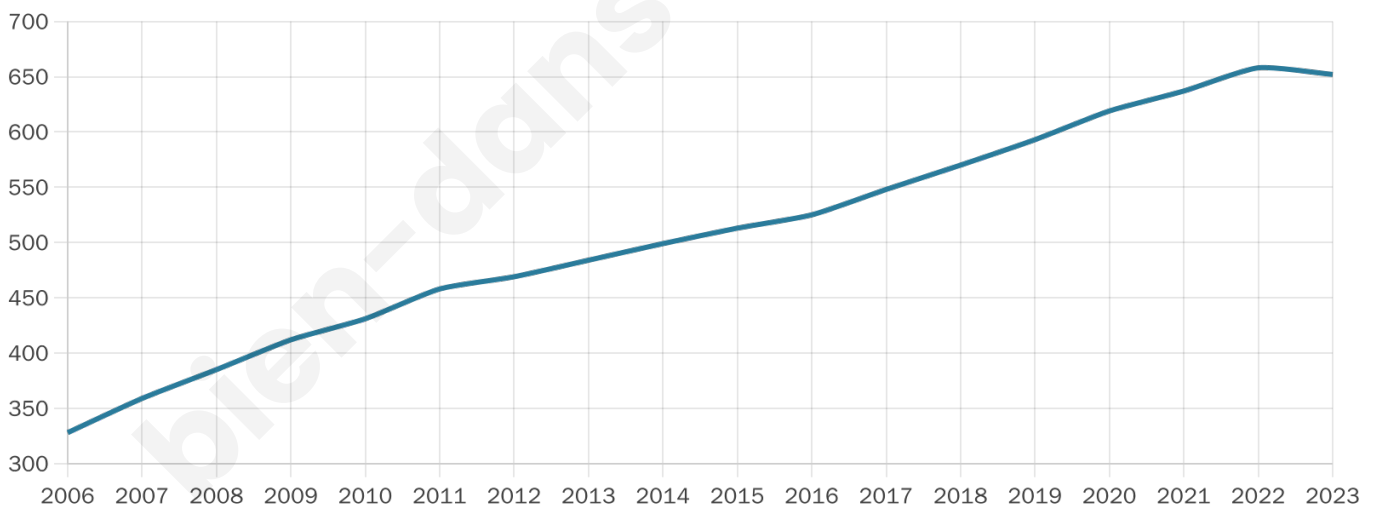

Version web

Ville de Le Born

Présenté par

BIEN dans
ma **VILLE** 

Sommaire

Situation géographique	3
Statistiques sur la population	4
Evolution du nombre d'habitants	4
Tranche d'âge	5
0-14 ans	5
15-29 ans	5
30-44 ans	5
45-59 ans	5
60-74 ans	5
75-89 ans	5
90 ans et +	5
Activité professionnelle	5
Agriculteurs	5
Artisans, Commerçants	5
Cadres et sup.	5
Professions intermédiaires	5
Employé	5
Ouvrier	5
Retraité	5
Autres	5
Niveau de diplôme	6
Sans diplôme ou CEP	6
Brevet, BEPC, DNB	6
CAP-BEP ou équivalent	6
BAC ou équivalent	6
BAC+2	6
BAC+3 ou +4	6
BAC+5 ou plus	6
Composition des ménages	6
Couple sans enfant	6
Couple avec enfant(s)	6
Famille monoparentale	6
Colocation / Autre	6
Personnes seules	6
Profils électoraux	7
Premier tour	7
Sécurité	9
Evolution du nombre d'infractions	9
Pour comparer	10
Services à la population	11
Commerce	11
Éducation	11
Villes autour de Le Born	13
Avis sur la ville de Le Born	14
Moyenne par critère	14
Villes autour de Le Born	14
Répartition des avis par note	14
Répartition des avis par note	14

Age moyen

38 ans

Pop active

48.5%

Taux chômage

6.1%

Pop densité

65 h/km²

Revenu moyen

23 720 €/an

Evolution du nombre d'habitants

Sources : Institut national de la statistique et des études économiques (insee) selon Les dernières parutions officielles de 2024 portant sur les années 2020, 2021 et 2022.