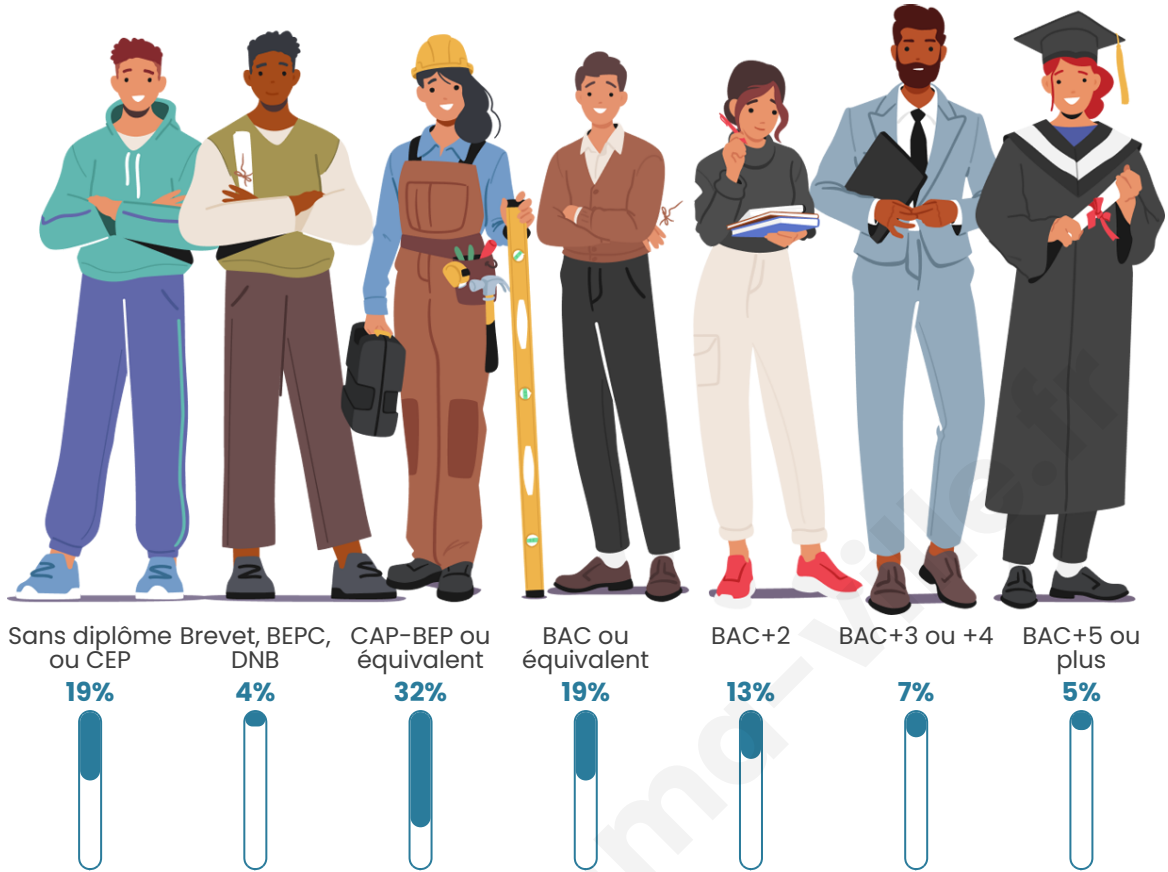

Tranche d'âge

Activité professionnelle

Niveau de diplôme

Composition des ménages

Profils électoraux

Premier tour

	Marine LE PEN	36.79 %
	Emmanuel MACRON	24.61 %
	Jean-Luc MÉLENCHON	11.66 %
	Jean LASSALLE	8.81 %
	Éric ZEMMOUR	6.22 %
	Yannick JADOT	3.63 %
	Anne HIDALGO	2.59 %
	Fabien ROUSSEL	2.07 %
	Nicolas DUPONT- AIGNAN	2.07 %
	Valérie PÉCRESSE	1.55 %
	Nathalie ARTHAUD	0.00 %
	Philippe POUTOU	0.00 %