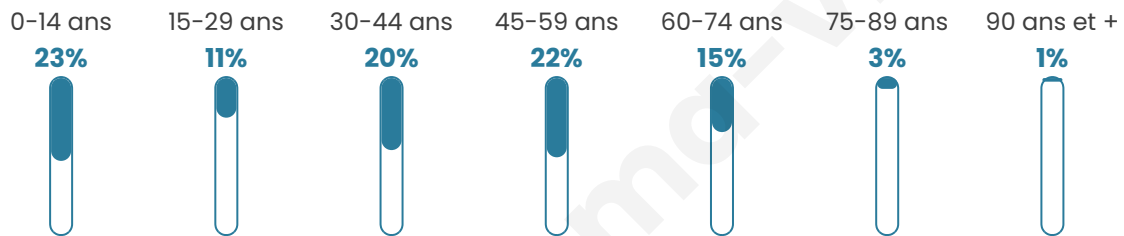

Version web

Ville de Le Born

Présenté par

BIEN dans
ma **VILLE** 

Sommaire

Situation géographique	3
Statistiques sur la population	4
Evolution du nombre d'habitants	4
Tranche d'âge	5
0-14 ans	5
15-29 ans	5
30-44 ans	5
45-59 ans	5
60-74 ans	5
75-89 ans	5
90 ans et +	5
Activité professionnelle	5
Agriculteurs	5
Artisans, Commerçants	5
Cadres et sup.	5
Professions intermédiaires	5
Employé	5
Ouvrier	5
Retraité	5
Autres	5
Niveau de diplôme	6
Sans diplôme ou CEP	6
Brevet, BEPC, DNB	6
CAP-BEP ou équivalent	6
BAC ou équivalent	6
BAC+2	6
BAC+3 ou +4	6
BAC+5 ou plus	6
Composition des ménages	6
Couple sans enfant	6
Couple avec enfant(s)	6
Famille monoparentale	6
Colocation / Autre	6
Personnes seules	6
Profils électoraux	7
Premier tour	7
Sécurité	9
Evolution du nombre d'infractions	9
Pour comparer	10
Services à la population	11
Commerce	11
Éducation	11
Villes autour de Le Born	13
Avis sur la ville de Le Born	14
Moyenne par critère	14
Villes autour de Le Born	14
Répartition des avis par note	14
Répartition des avis par note	14

Age moyen

38 ans

Pop active

48.5%

Taux chômage

6.1%

Pop densité

65 h/km²

Revenu moyen

23 720 €/an

Evolution du nombre d'habitants

Sources : Institut national de la statistique et des études économiques (insee) selon Les dernières parutions officielles de 2024 portant sur les années 2020, 2021 et 2022.

Tranche d'âge

Activité professionnelle

Niveau de diplôme

Composition des ménages

Profils électoraux

Premier tour

	Marine LE PEN	36.79 %
	Emmanuel MACRON	24.61 %
	Jean-Luc MÉLENCHON	11.66 %
	Jean LASSALLE	8.81 %
	Éric ZEMMOUR	6.22 %
	Yannick JADOT	3.63 %
	Anne HIDALGO	2.59 %
	Fabien ROUSSEL	2.07 %
	Nicolas DUPONT- AIGNAN	2.07 %
	Valérie PÉCRESSE	1.55 %
	Nathalie ARTHAUD	0.00 %
	Philippe POUTOU	0.00 %