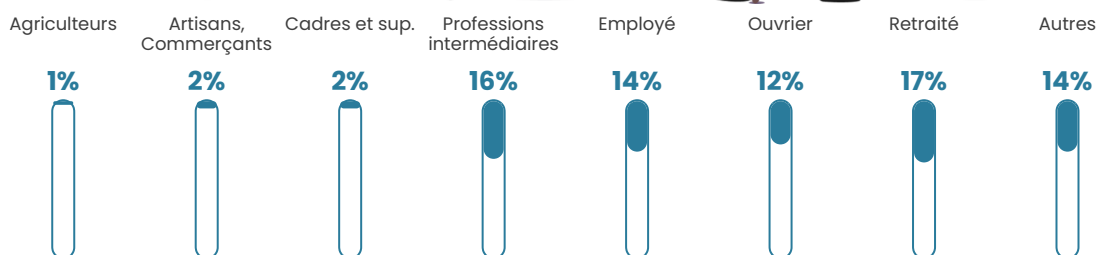

Revenu moyen

23 720 €/an

Evolution du nombre d'habitants

Sources : Institut national de la statistique et des études économiques (insee) selon Les dernières parutions officielles de 2024 portant sur les années 2020, 2021 et 2022.

Tranche d'âge

Activité professionnelle

Niveau de diplôme

Composition des ménages

Profils électoraux

Premier tour

	Marine LE PEN	36.79 %
	Emmanuel MACRON	24.61 %
	Jean-Luc MÉLENCHON	11.66 %
	Jean LASSALLE	8.81 %
	Éric ZEMMOUR	6.22 %
	Yannick JADOT	3.63 %
	Anne HIDALGO	2.59 %
	Fabien ROUSSEL	2.07 %
	Nicolas DUPONT- AIGNAN	2.07 %
	Valérie PÉCRESSE	1.55 %
	Nathalie ARTHAUD	0.00 %
	Philippe POUTOU	0.00 %