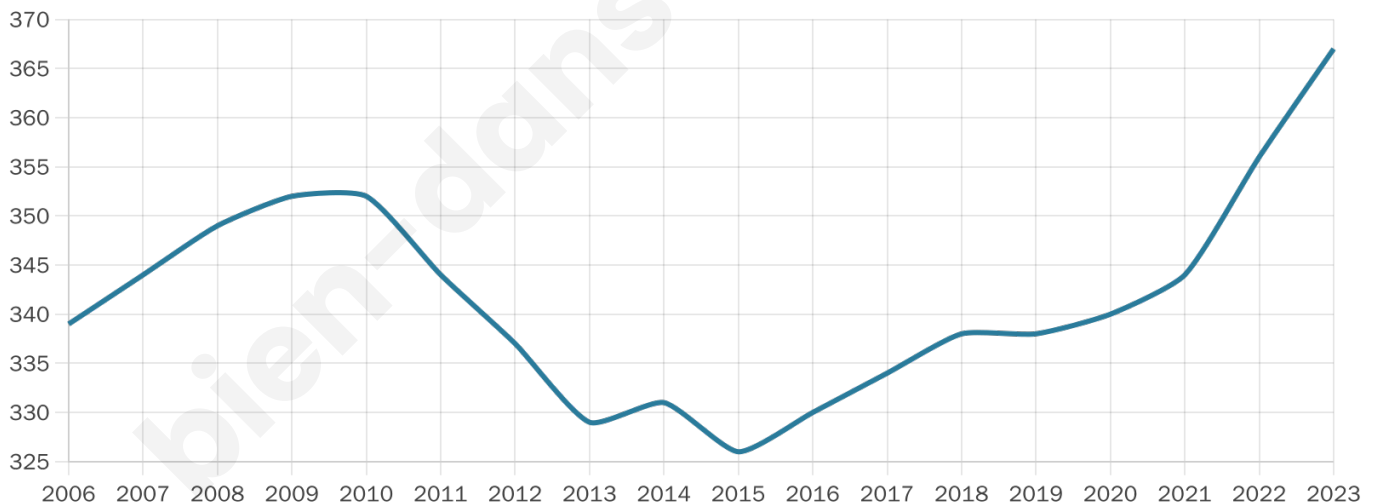

Nombre d'habitants

367

Age moyen

40 ans

Pop active

46.6%

Taux chômage

3.6%

Pop densité

31 h/km²

Revenu moyen

34 760 €/an

Evolution du nombre d'habitants

Sources : Institut national de la statistique et des études économiques (insee) selon Les dernières parutions officielles de 2024 portant sur les années 2020, 2021 et 2022.

Tranche d'âge

Activité professionnelle

Niveau de diplôme

Composition des ménages

Profils électoraux

Premier tour

	Emmanuel MACRON	36.99 %
	Marine LE PEN	18.26 %
	Valérie PÉCRESE	13.24 %
	Éric ZEMMOUR	11.87 %
	Jean-Luc MÉLENCHON	10.05 %
	Yannick JADOT	5.02 %
	Nicolas DUPONT- AIGNAN	1.83 %
	Jean LASSALLE	1.37 %
	Philippe POUTOU	0.91 %
	Fabien ROUSSEL	0.46 %
	Nathalie ARTHAUD	0.00 %
	Anne HIDALGO	0.00 %