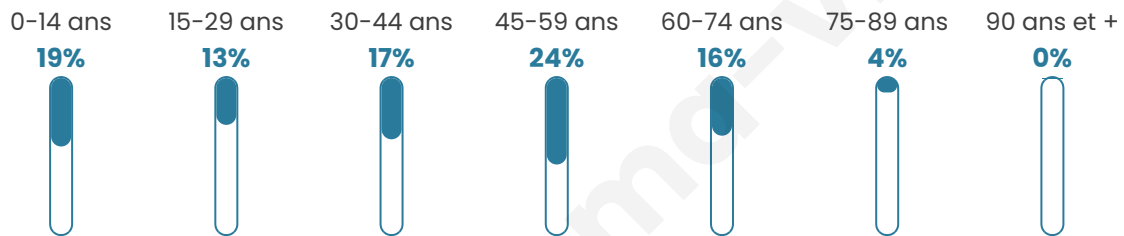

Nombre d'habitants

367

Age moyen

40 ans

Pop active

46.6%

Taux chômage

3.6%

Pop densité

31 h/km²

Revenu moyen

34 760 €/an

Evolution du nombre d'habitants

Sources : Institut national de la statistique et des études économiques (insee) selon Les dernières parutions officielles de 2024 portant sur les années 2020, 2021 et 2022.

Tranche d'âge

Activité professionnelle

Niveau de diplôme

Composition des ménages

Profils électoraux

Premier tour

	Emmanuel MACRON	36.99 %
	Marine LE PEN	18.26 %
	Valérie PÉCRESE	13.24 %
	Éric ZEMMOUR	11.87 %
	Jean-Luc MÉLENCHON	10.05 %
	Yannick JADOT	5.02 %
	Nicolas DUPONT- AIGNAN	1.83 %
	Jean LASSALLE	1.37 %
	Philippe POUTOU	0.91 %
	Fabien ROUSSEL	0.46 %
	Nathalie ARTHAUD	0.00 %
	Anne HIDALGO	0.00 %

270 inscrits

Participation : 82.22%

Votes blancs : 1.35%

Votes nuls : 0.00%

Second tour

	Emmanuel MACRON	66,51 %
	Marine LE PEN	33,49 %

270 inscrits

Participation : 86.3%