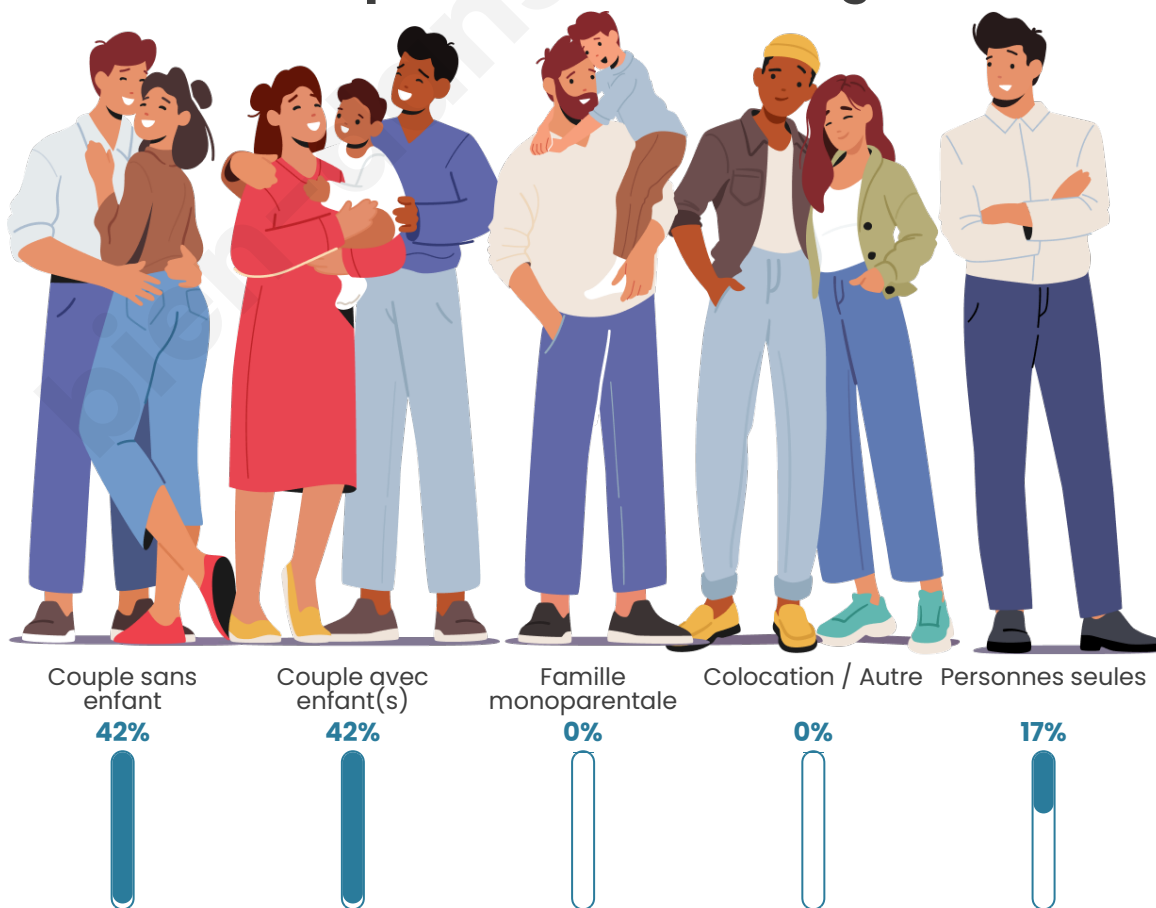

Nombre d'habitants

367

Age moyen

40 ans

Pop active

46.6%

Taux chômage

3.6%

Tranche d'âge

Activité professionnelle

Niveau de diplôme

Composition des ménages

Profils électoraux

Premier tour

	Emmanuel MACRON	36.99 %
	Marine LE PEN	18.26 %
	Valérie PÉCRESE	13.24 %
	Éric ZEMMOUR	11.87 %
	Jean-Luc MÉLENCHON	10.05 %
	Yannick JADOT	5.02 %
	Nicolas DUPONT- AIGNAN	1.83 %
	Jean LASSALLE	1.37 %
	Philippe POUTOU	0.91 %
	Fabien ROUSSEL	0.46 %
	Nathalie ARTHAUD	0.00 %
	Anne HIDALGO	0.00 %