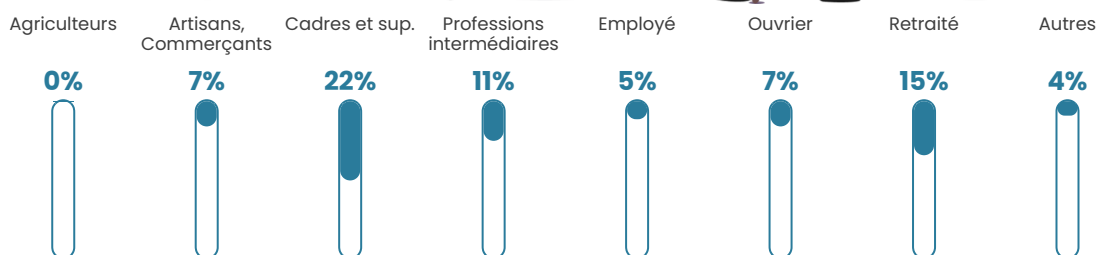

Pop densité

31 h/km²

Revenu moyen

34 760 €/an

Evolution du nombre d'habitants

Sources : Institut national de la statistique et des études économiques (insee) selon Les dernières parutions officielles de 2024 portant sur les années 2020, 2021 et 2022.

Tranche d'âge

Activité professionnelle

Niveau de diplôme

Composition des ménages

Profils électoraux

Premier tour

	Emmanuel MACRON	36.99 %
	Marine LE PEN	18.26 %
	Valérie PÉCRESE	13.24 %
	Éric ZEMMOUR	11.87 %
	Jean-Luc MÉLENCHON	10.05 %
	Yannick JADOT	5.02 %
	Nicolas DUPONT- AIGNAN	1.83 %
	Jean LASSALLE	1.37 %
	Philippe POUTOU	0.91 %
	Fabien ROUSSEL	0.46 %
	Nathalie ARTHAUD	0.00 %
	Anne HIDALGO	0.00 %