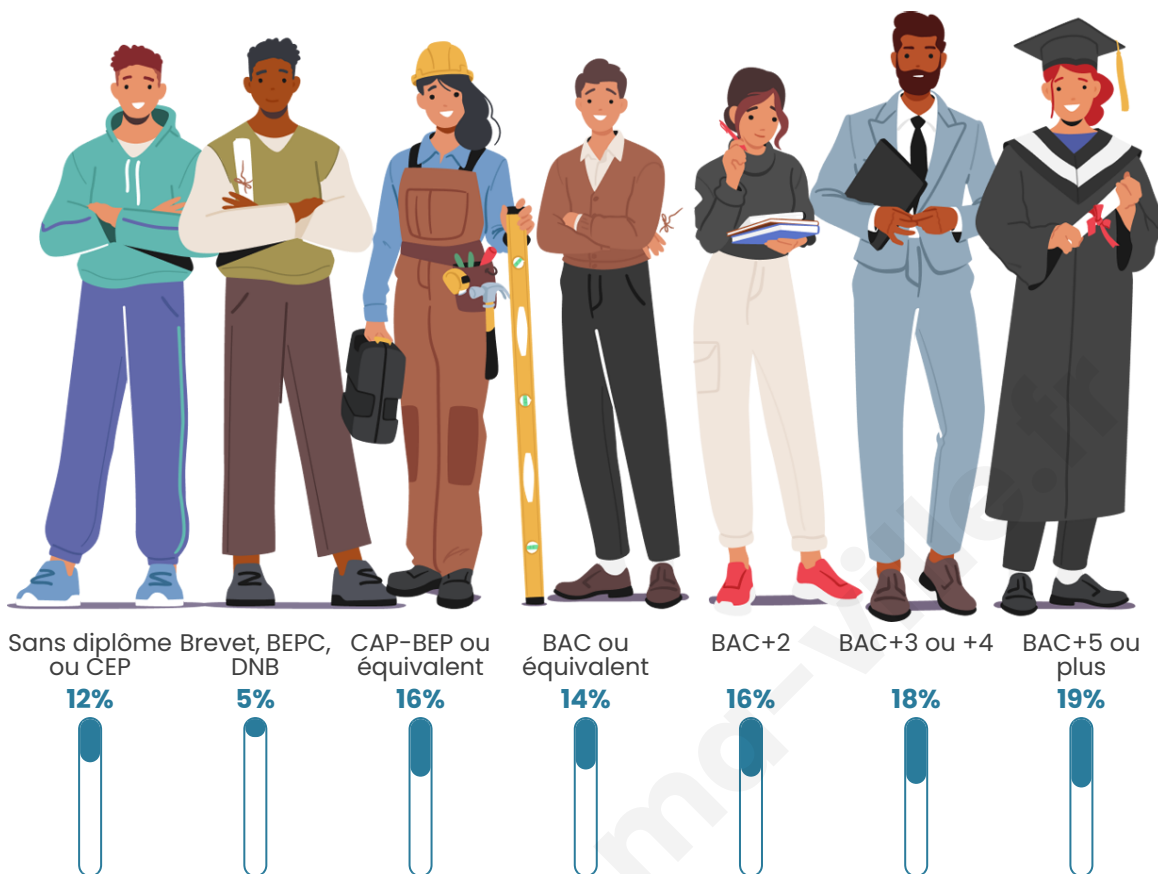

Nombre d'habitants

367

Age moyen

40 ans

Pop active

46.6%

Taux chômage

3.6%

Pop densité

31 h/km²

Revenu moyen

34 760 €/an

Evolution du nombre d'habitants

Sources : Institut national de la statistique et des études économiques (insee) selon Les dernières parutions officielles de 2024 portant sur les années 2020, 2021 et 2022.

Tranche d'âge

Activité professionnelle

Niveau de diplôme

Composition des ménages

Profils électoraux

Premier tour

	Emmanuel MACRON	36.99 %
	Marine LE PEN	18.26 %
	Valérie PÉCRESE	13.24 %
	Éric ZEMMOUR	11.87 %
	Jean-Luc MÉLENCHON	10.05 %
	Yannick JADOT	5.02 %
	Nicolas DUPONT- AIGNAN	1.83 %
	Jean LASSALLE	1.37 %
	Philippe POUTOU	0.91 %
	Fabien ROUSSEL	0.46 %
	Nathalie ARTHAUD	0.00 %
	Anne HIDALGO	0.00 %