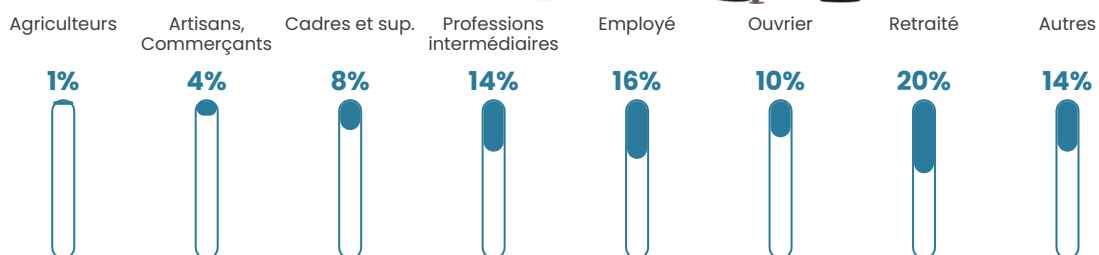

Revenu moyen

22 250 €/an

Evolution du nombre d'habitants

Sources : Institut national de la statistique et des études économiques (insee) selon Les dernières parutions officielles de 2024 portant sur les années 2020, 2021 et 2022.

Tranche d'âge

Activité professionnelle

Niveau de diplôme

Composition des ménages

Profils électoraux

Premier tour

	Marine LE PEN	23.00 %
	Jean-Luc MÉLENCHON	21.41 %
	Emmanuel MACRON	19.81 %
	Jean LASSALLE	13.42 %
	Éric ZEMMOUR	6.71 %
	Valérie PÉCRESSE	4.15 %
	Yannick JADOT	3.83 %
	Fabien ROUSSEL	3.51 %
	Anne HIDALGO	1.60 %
	Nicolas DUPONT-AIGNAN	1.60 %
	Philippe POUTOU	0.64 %
	Nathalie ARTHAUD	0.32 %