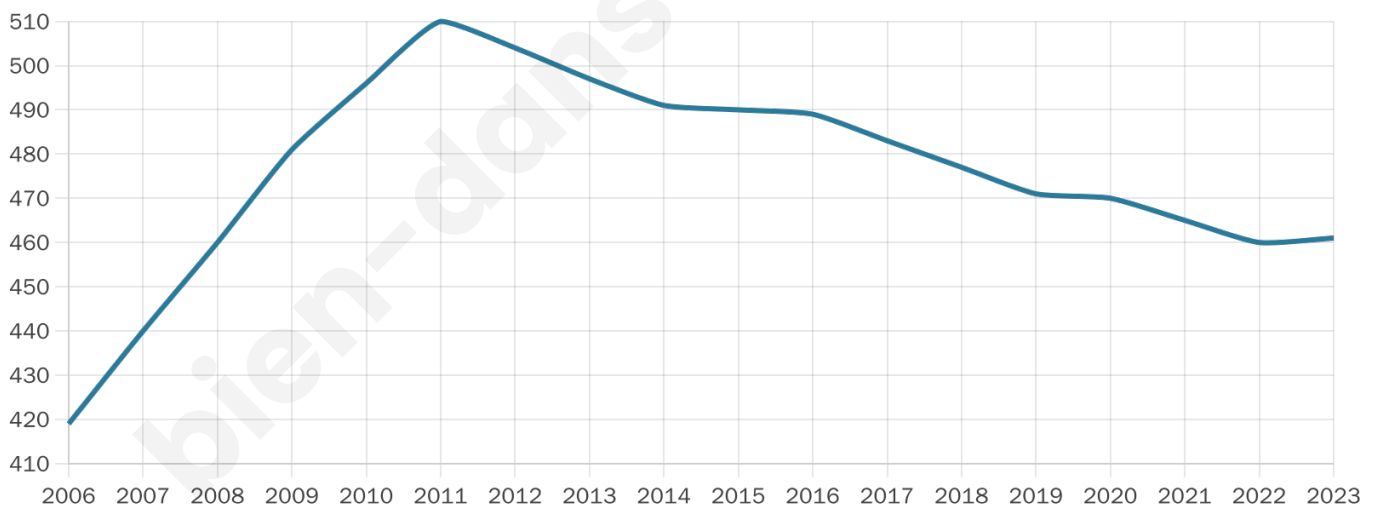

Version web

Ville de Bordes-de-Rivière

Présenté par

BIEN dans
ma **VILLE** 

Sommaire

Situation géographique	3
Statistiques sur la population	4
Evolution du nombre d'habitants	4
Tranche d'âge	5
0-14 ans	5
15-29 ans	5
30-44 ans	5
45-59 ans	5
60-74 ans	5
75-89 ans	5
90 ans et +	5
Activité professionnelle	5
Agriculteurs	5
Artisans, Commerçants	5
Cadres et sup.	5
Professions intermédiaires	5
Employé	5
Ouvrier	5
Retraité	5
Autres	5
Niveau de diplôme	6
Sans diplôme ou CEP	6
Brevet, BEPC, DNB	6
CAP-BEP ou équivalent	6
BAC ou équivalent	6
BAC+2	6
BAC+3 ou +4	6
BAC+5 ou plus	6
Composition des ménages	6
Couple sans enfant	6
Couple avec enfant(s)	6
Famille monoparentale	6
Colocation / Autre	6
Personnes seules	6
Profils électoraux	7
Premier tour	7
Sécurité	8
Evolution du nombre d'infractions	8
Pour comparer	9
Services à la population	10
Commerce	10
Éducation	10
Villes autour de Bordes-de-Rivière	12

Age moyen

45 ans

Pop active

50.8%

Taux chômage

6.2%

Pop densité

58 h/km²

Revenu moyen

22 250 €/an

Evolution du nombre d'habitants

Sources : Institut national de la statistique et des études économiques (insee) selon Les dernières parutions officielles de 2024 portant sur les années 2020, 2021 et 2022.