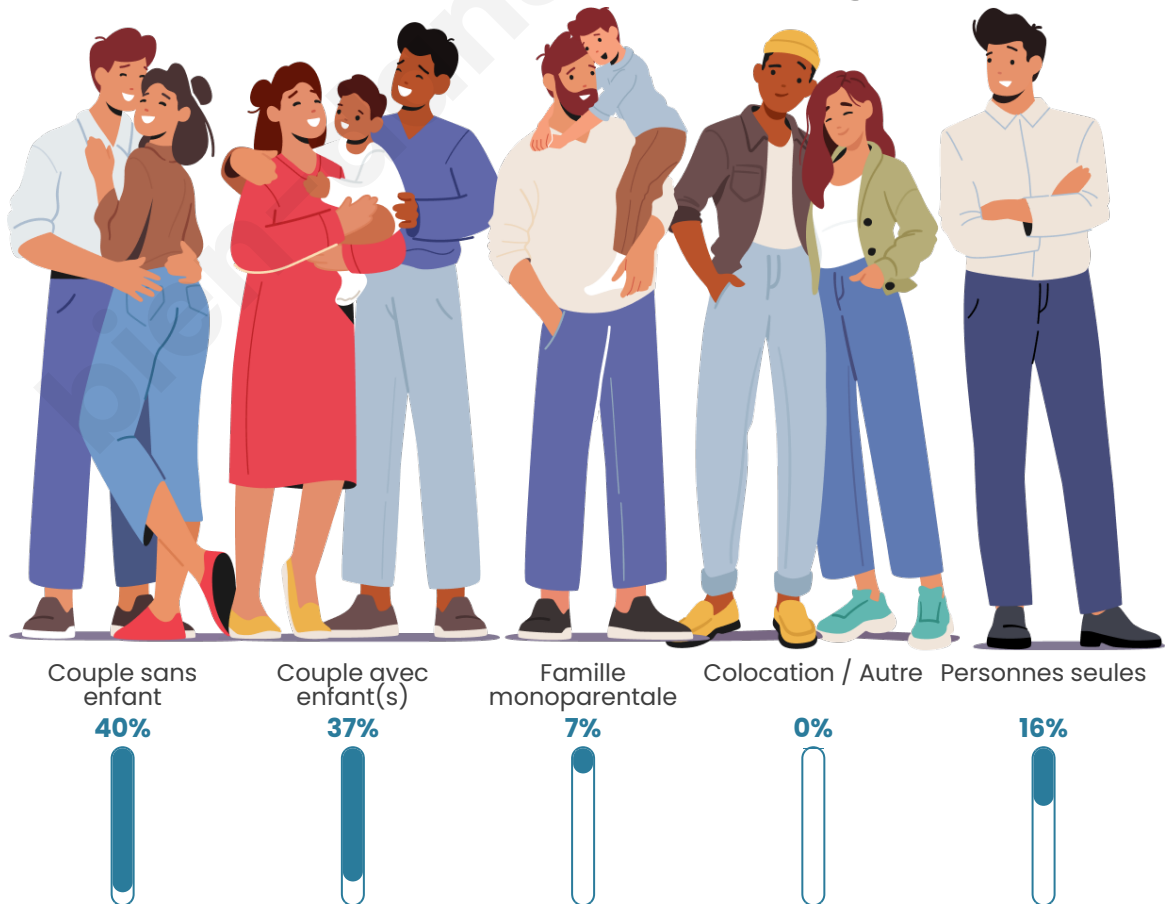

Tranche d'âge

Activité professionnelle

Niveau de diplôme

Composition des ménages

Profils électoraux

Premier tour

	Marine LE PEN	23.00 %
	Jean-Luc MÉLENCHON	21.41 %
	Emmanuel MACRON	19.81 %
	Jean LASSALLE	13.42 %
	Éric ZEMMOUR	6.71 %
	Valérie PÉCRESSE	4.15 %
	Yannick JADOT	3.83 %
	Fabien ROUSSEL	3.51 %
	Anne HIDALGO	1.60 %
	Nicolas DUPONT-AIGNAN	1.60 %
	Philippe POUTOU	0.64 %
	Nathalie ARTHAUD	0.32 %