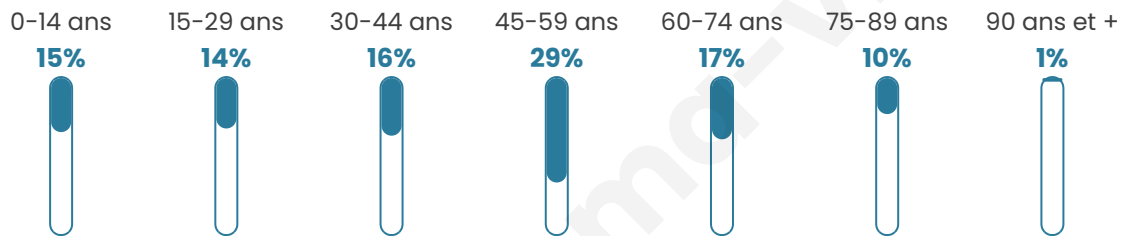

Age moyen

45 ans

Pop active

50.8%

Taux chômage

6.2%

Pop densité

58 h/km²

Revenu moyen

22 250 €/an

Evolution du nombre d'habitants

Sources : Institut national de la statistique et des études économiques (insee) selon Les dernières parutions officielles de 2024 portant sur les années 2020, 2021 et 2022.

Tranche d'âge

Activité professionnelle

Niveau de diplôme

Composition des ménages

Profils électoraux

Premier tour

	Marine LE PEN	23.00 %
	Jean-Luc MÉLENCHON	21.41 %
	Emmanuel MACRON	19.81 %
	Jean LASSALLE	13.42 %
	Éric ZEMMOUR	6.71 %
	Valérie PÉCRESSE	4.15 %
	Yannick JADOT	3.83 %
	Fabien ROUSSEL	3.51 %
	Anne HIDALGO	1.60 %
	Nicolas DUPONT-AIGNAN	1.60 %
	Philippe POUTOU	0.64 %
	Nathalie ARTHAUD	0.32 %

387 inscrits

Participation : 82.17%

Votes blancs : 0.63%

Votes nuls : 0.94%

Second tour

	Emmanuel MACRON	47,6 %
	Marine LE PEN	52,4 %

387 inscrits

Participation : 75.45%