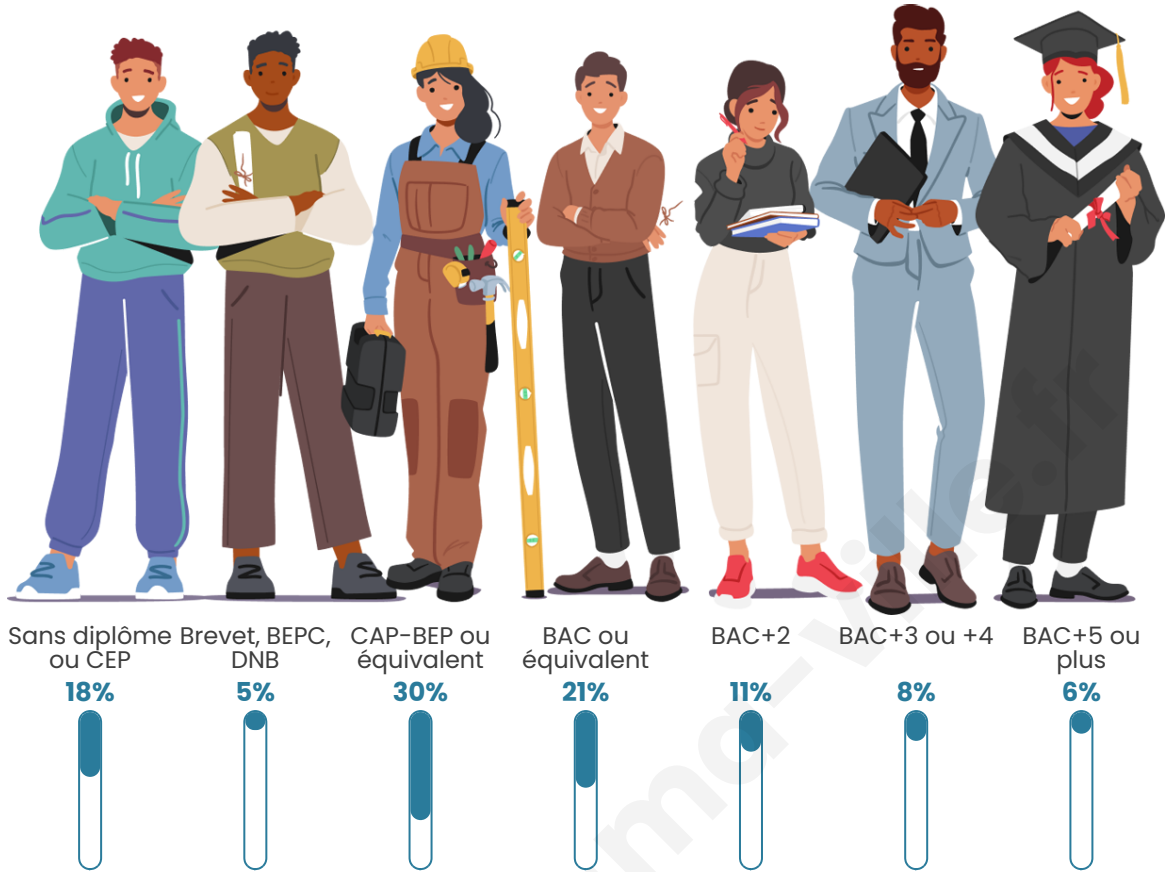

Tranche d'âge

Activité professionnelle

Niveau de diplôme

Composition des ménages

Profils électoraux

Premier tour

	Marine LE PEN	23.00 %
	Jean-Luc MÉLENCHON	21.41 %
	Emmanuel MACRON	19.81 %
	Jean LASSALLE	13.42 %
	Éric ZEMMOUR	6.71 %
	Valérie PÉCRESSE	4.15 %
	Yannick JADOT	3.83 %
	Fabien ROUSSEL	3.51 %
	Anne HIDALGO	1.60 %
	Nicolas DUPONT-AIGNAN	1.60 %
	Philippe POUTOU	0.64 %
	Nathalie ARTHAUD	0.32 %