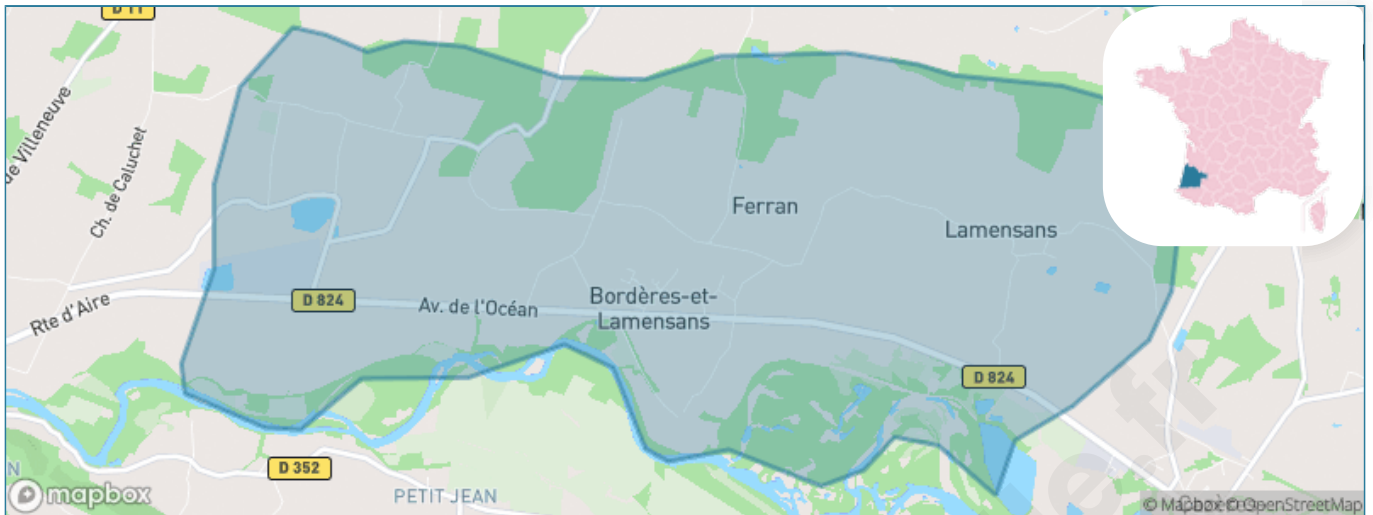

Version web

Ville de Bordères-et-Lamensans

Présenté par

BIEN dans ma **VILLE** 

Sommaire

Situation géographique	3
Statistiques sur la population	4
Evolution du nombre d'habitants	4
Tranche d'âge	5
0-14 ans	5
15-29 ans	5
30-44 ans	5
45-59 ans	5
60-74 ans	5
75-89 ans	5
90 ans et +	5
Activité professionnelle	5
Agriculteurs	5
Artisans, Commerçants	5
Cadres et sup.	5
Professions intermédiaires	5
Employé	5
Ouvrier	5
Retraité	5
Autres	5
Niveau de diplôme	6
Sans diplôme ou CEP	6
Brevet, BEPC, DNB	6
CAP-BEP ou équivalent	6
BAC ou équivalent	6
BAC+2	6
BAC+3 ou +4	6
BAC+5 ou plus	6
Composition des ménages	6
Couple sans enfant	6
Couple avec enfant(s)	6
Famille monoparentale	6
Colocation / Autre	6
Personnes seules	6
Profils électoraux	7
Premier tour	7
Sécurité	8
Evolution du nombre d'infractions	8
Pour comparer	9
Services à la population	10
Commerce	10
Éducation	10
Villes autour de Bordères-et-Lamensans	12
Avis sur la ville de Bordères-et-Lamensans	13
Moyenne par critère	13
Villes autour de Bordères-et-Lamensans	13
Répartition des avis par note	13
Répartition des avis par note	13

Situation géographique

i Informations clés

- **Région** : Nouvelle-Aquitaine
- **Département** : Landes
- **Code postal** : 40270
- **Superficie** : 15 km²

Statistiques sur la population

Nombre d'habitants