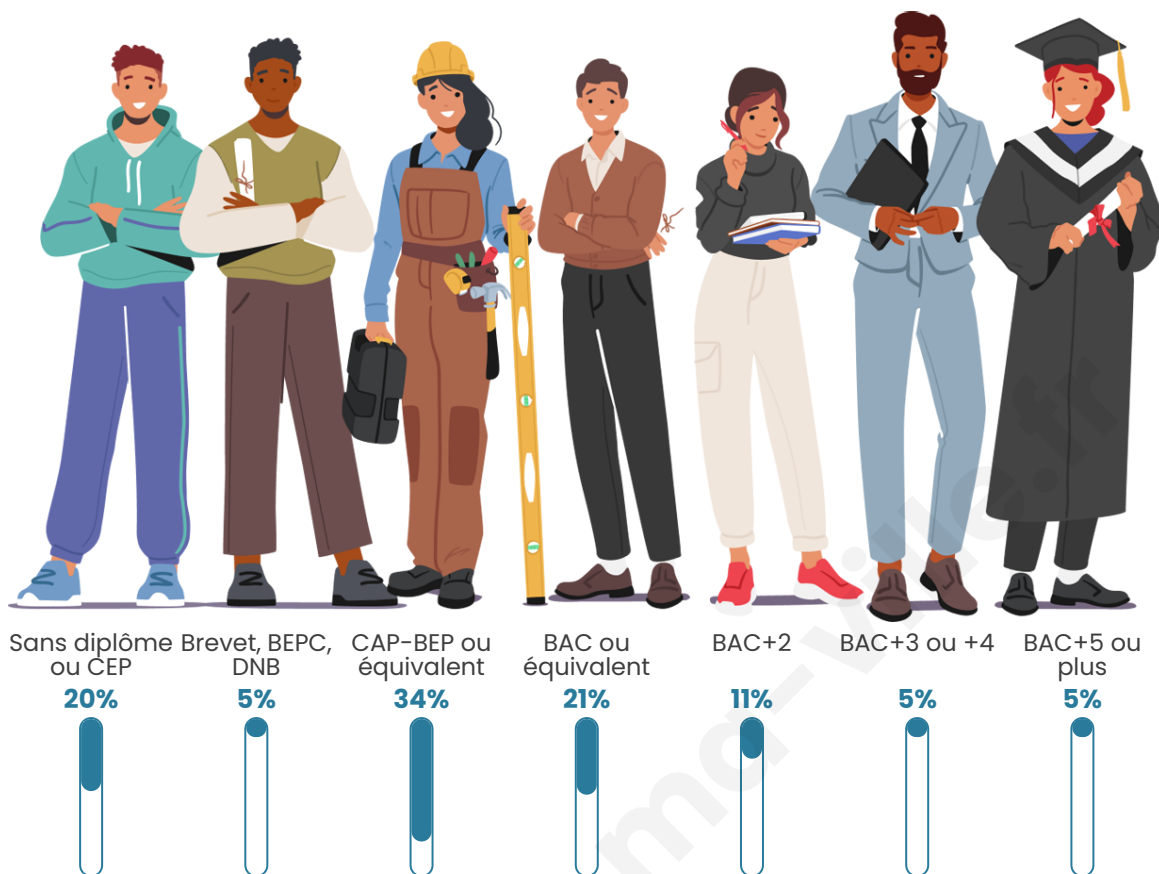

359

Age moyen

43 ans

Pop active

50.7%

Taux chômage

5.1%

Pop densité

Tranche d'âge

Activité professionnelle

Niveau de diplôme

Composition des ménages

Profils électoraux

Premier tour

	Emmanuel MACRON	29.22 %
	Marine LE PEN	21.40 %
	Jean-Luc MÉLENCHON	18.52 %
	Jean LASSALLE	10.70 %
	Éric ZEMMOUR	5.76 %
	Yannick JADOT	4.53 %
	Anne HIDALGO	3.70 %
	Valérie PÉCRESSE	2.47 %
	Nicolas DUPONT-AIGNAN	2.06 %
	Philippe POUTOU	1.23 %
	Fabien ROUSSEL	0.41 %
	Nathalie ARTHAUD	0.00 %