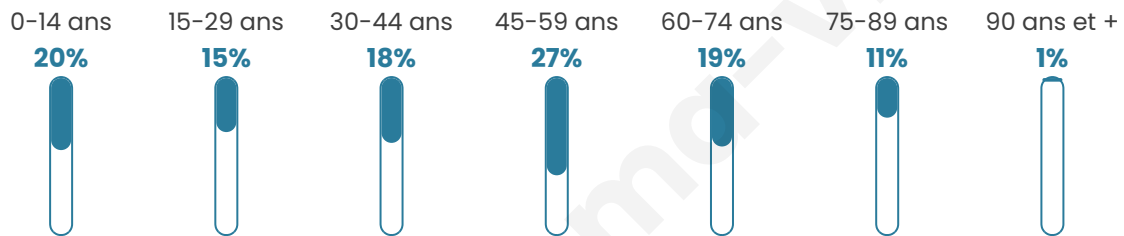

359

Age moyen

43 ans

Pop active

50.7%

Taux chômage

5.1%

Pop densité

24 h/km²

Revenu moyen

21 790 €/an

Evolution du nombre d'habitants

Sources : Institut national de la statistique et des études économiques (insee) selon Les dernières parutions officielles de 2024 portant sur les années 2020, 2021 et 2022.

Tranche d'âge

Activité professionnelle

Niveau de diplôme

Composition des ménages

Profils électoraux

Premier tour

	Emmanuel MACRON	29.22 %
	Marine LE PEN	21.40 %
	Jean-Luc MÉLENCHON	18.52 %
	Jean LASSALLE	10.70 %
	Éric ZEMMOUR	5.76 %
	Yannick JADOT	4.53 %
	Anne HIDALGO	3.70 %
	Valérie PÉCRESSE	2.47 %
	Nicolas DUPONT-AIGNAN	2.06 %
	Philippe POUTOU	1.23 %
	Fabien ROUSSEL	0.41 %
	Nathalie ARTHAUD	0.00 %