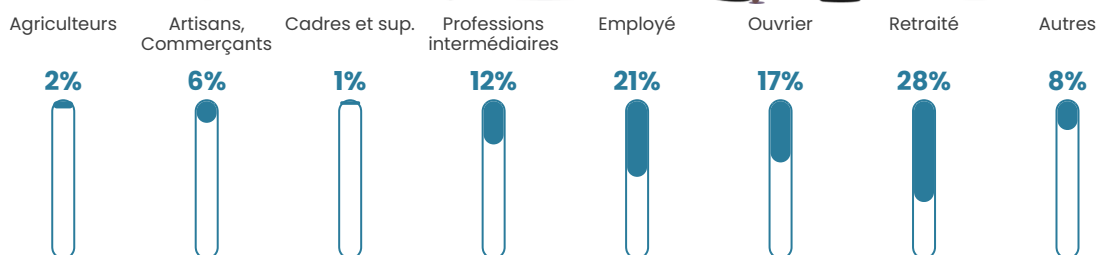

24 h/km²

Revenu moyen

21 790 €/an

Evolution du nombre d'habitants

Sources : Institut national de la statistique et des études économiques (insee) selon Les dernières parutions officielles de 2024 portant sur les années 2020, 2021 et 2022.

Tranche d'âge

Activité professionnelle

Niveau de diplôme

Composition des ménages

Profils électoraux

Premier tour

	Emmanuel MACRON	29.22 %
	Marine LE PEN	21.40 %
	Jean-Luc MÉLENCHON	18.52 %
	Jean LASSALLE	10.70 %
	Éric ZEMMOUR	5.76 %
	Yannick JADOT	4.53 %
	Anne HIDALGO	3.70 %
	Valérie PÉCRESSE	2.47 %
	Nicolas DUPONT-AIGNAN	2.06 %
	Philippe POUTOU	1.23 %
	Fabien ROUSSEL	0.41 %
	Nathalie ARTHAUD	0.00 %