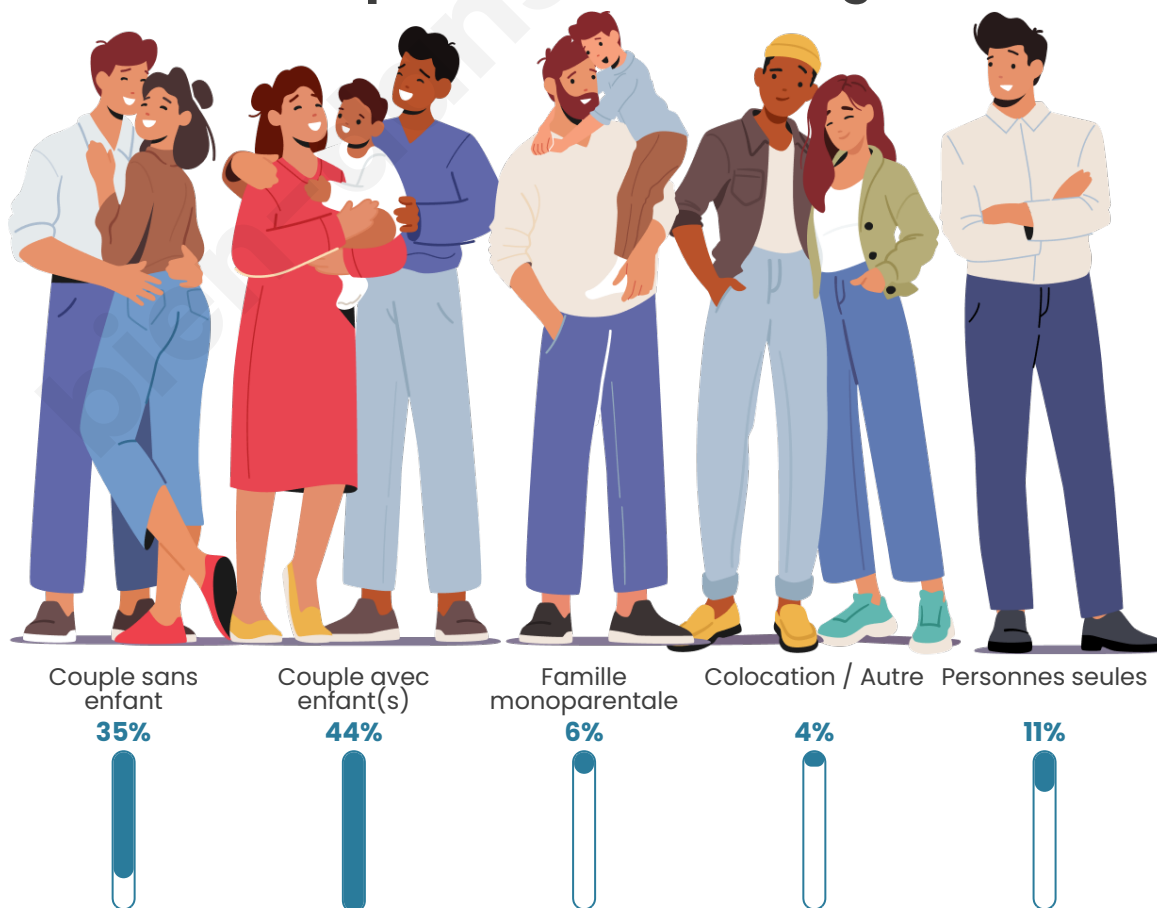

Tranche d'âge

Activité professionnelle

Niveau de diplôme

Composition des ménages

Profils électoraux

Premier tour

	Emmanuel MACRON	29.22 %
	Marine LE PEN	21.40 %
	Jean-Luc MÉLENCHON	18.52 %
	Jean LASSALLE	10.70 %
	Éric ZEMMOUR	5.76 %
	Yannick JADOT	4.53 %
	Anne HIDALGO	3.70 %
	Valérie PÉCRESSE	2.47 %
	Nicolas DUPONT-AIGNAN	2.06 %
	Philippe POUTOU	1.23 %
	Fabien ROUSSEL	0.41 %
	Nathalie ARTHAUD	0.00 %