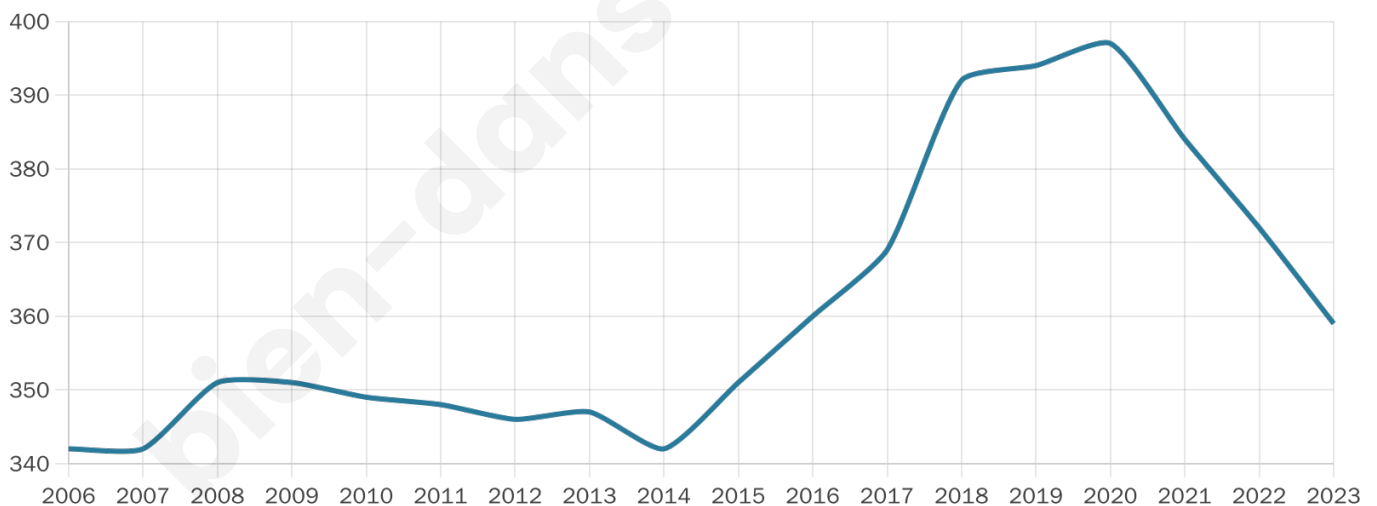

Version web

Ville de Bordères-et-Lamensans

Présenté par

BIEN dans ma **VILLE** 

Sommaire

Situation géographique	3
Statistiques sur la population	4
Evolution du nombre d'habitants	4
Tranche d'âge	5
0-14 ans	5
15-29 ans	5
30-44 ans	5
45-59 ans	5
60-74 ans	5
75-89 ans	5
90 ans et +	5
Activité professionnelle	5
Agriculteurs	5
Artisans, Commerçants	5
Cadres et sup.	5
Professions intermédiaires	5
Employé	5
Ouvrier	5
Retraité	5
Autres	5
Niveau de diplôme	6
Sans diplôme ou CEP	6
Brevet, BEPC, DNB	6
CAP-BEP ou équivalent	6
BAC ou équivalent	6
BAC+2	6
BAC+3 ou +4	6
BAC+5 ou plus	6
Composition des ménages	6
Couple sans enfant	6
Couple avec enfant(s)	6
Famille monoparentale	6
Colocation / Autre	6
Personnes seules	6
Profils électoraux	7
Premier tour	7
Sécurité	8
Evolution du nombre d'infractions	8
Pour comparer	9
Services à la population	10
Commerce	10
Éducation	10
Villes autour de Bordères-et-Lamensans	12
Avis sur la ville de Bordères-et-Lamensans	13
Moyenne par critère	13
Villes autour de Bordères-et-Lamensans	13
Répartition des avis par note	13
Répartition des avis par note	13

359

Age moyen

43 ans

Pop active

50.7%

Taux chômage

5.1%

Pop densité

24 h/km²

Revenu moyen

21 790 €/an

Evolution du nombre d'habitants

Sources : Institut national de la statistique et des études économiques (insee) selon Les dernières parutions officielles de 2024 portant sur les années 2020, 2021 et 2022.