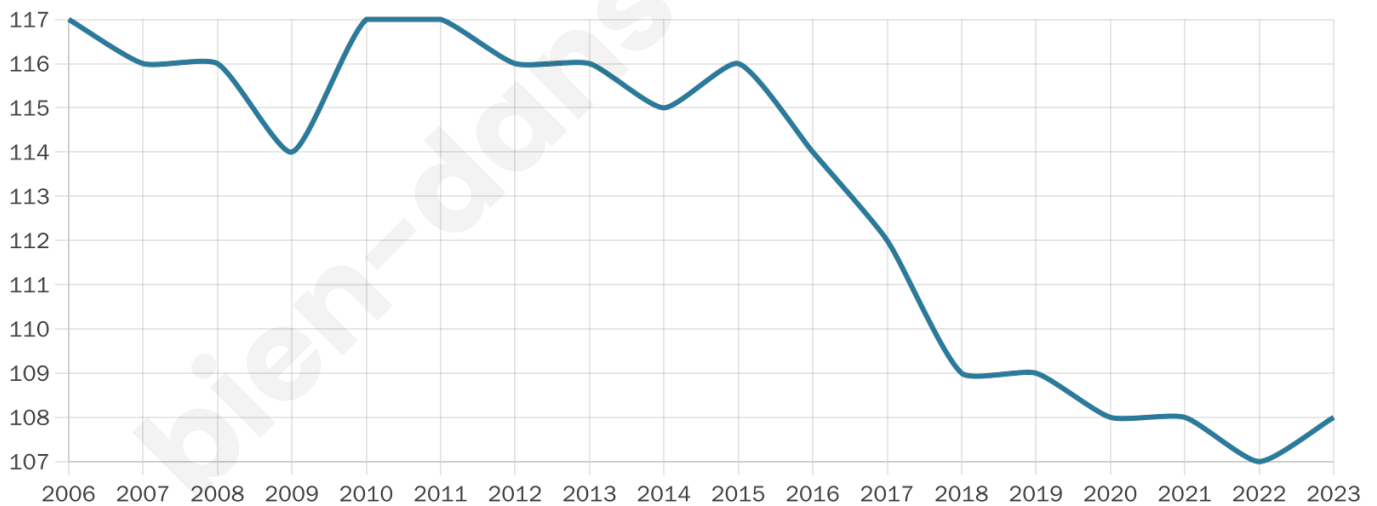

Version web

Ville de Bordeaux-en-Gâtinais

Présenté par

BIEN dans ma **VILLE** 

Sommaire

Situation géographique	3
Statistiques sur la population	4
Evolution du nombre d'habitants	4
Tranche d'âge	5
0-14 ans	5
15-29 ans	5
30-44 ans	5
45-59 ans	5
60-74 ans	5
75-89 ans	5
90 ans et +	5
Activité professionnelle	5
Agriculteurs	5
Artisans, Commerçants	5
Cadres et sup.	5
Professions intermédiaires	5
Employé	5
Ouvrier	5
Retraité	5
Autres	5
Niveau de diplôme	6
Sans diplôme ou CEP	6
Brevet, BEPC, DNB	6
CAP-BEP ou équivalent	6
BAC ou équivalent	6
BAC+2	6
BAC+3 ou +4	6
BAC+5 ou plus	6
Composition des ménages	6
Couple sans enfant	6
Couple avec enfant(s)	6
Famille monoparentale	6
Colocation / Autre	6
Personnes seules	6
Profil électoraux	7
Premier tour	7
Sécurité	8
Evolution du nombre d'infractions	8
Pour comparer	9
Services à la population	10
Commerce	10
Éducation	10
Villes autour de Bordeaux-en-Gâtinais	12

108

Age moyen

50 ans

Pop active

51.9%

Taux chômage

9%

Pop densité

12 h/km²

Revenu moyen

26 340 €/an

Evolution du nombre d'habitants

Sources : Institut national de la statistique et des études économiques (insee) selon Les dernières parutions officielles de 2024 portant sur les années 2020, 2021 et 2022.