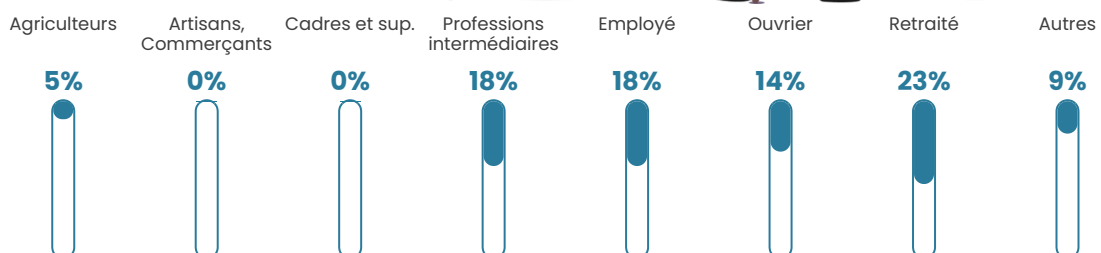

12 h/km²

Revenu moyen

26 340 €/an

Evolution du nombre d'habitants

Sources : Institut national de la statistique et des études économiques (insee) selon Les dernières parutions officielles de 2024 portant sur les années 2020, 2021 et 2022.

Tranche d'âge

Activité professionnelle

Niveau de diplôme

Composition des ménages

Profils électoraux

Premier tour

	Marine LE PEN	42.86 %
	Valérie PÉCRESSE	14.29 %
	Emmanuel MACRON	11.69 %
	Jean-Luc MÉLENCHON	9.09 %
	Éric ZEMMOUR	7.79 %
	Fabien ROUSSEL	2.60 %
	Jean LASSALLE	2.60 %
	Anne HIDALGO	2.60 %
	Yannick JADOT	2.60 %
	Philippe POUTOU	2.60 %
	Nicolas DUPONT-AIGNAN	1.30 %
	Nathalie ARTHAUD	0.00 %