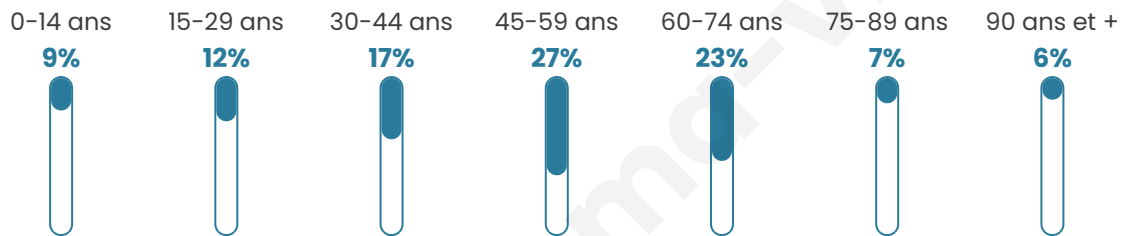

Version web

Ville de Bordeaux-en-Gâtinais

Présenté par

BIEN dans ma **VILLE** 

Sommaire

Situation géographique	3
Statistiques sur la population	4
Evolution du nombre d'habitants	4
Tranche d'âge	5
0-14 ans	5
15-29 ans	5
30-44 ans	5
45-59 ans	5
60-74 ans	5
75-89 ans	5
90 ans et +	5
Activité professionnelle	5
Agriculteurs	5
Artisans, Commerçants	5
Cadres et sup.	5
Professions intermédiaires	5
Employé	5
Ouvrier	5
Retraité	5
Autres	5
Niveau de diplôme	6
Sans diplôme ou CEP	6
Brevet, BEPC, DNB	6
CAP-BEP ou équivalent	6
BAC ou équivalent	6
BAC+2	6
BAC+3 ou +4	6
BAC+5 ou plus	6
Composition des ménages	6
Couple sans enfant	6
Couple avec enfant(s)	6
Famille monoparentale	6
Colocation / Autre	6
Personnes seules	6
Profil électoraux	7
Premier tour	7
Sécurité	8
Evolution du nombre d'infractions	8
Pour comparer	9
Services à la population	10
Commerce	10
Éducation	10
Villes autour de Bordeaux-en-Gâtinais	12

108

Age moyen

50 ans

Pop active

51.9%

Taux chômage

9%

Pop densité

12 h/km²

Revenu moyen

26 340 €/an

Evolution du nombre d'habitants

Sources : Institut national de la statistique et des études économiques (insee) selon Les dernières parutions officielles de 2024 portant sur les années 2020, 2021 et 2022.

Tranche d'âge

Activité professionnelle

Niveau de diplôme

Composition des ménages

Profils électoraux

Premier tour

	Marine LE PEN	42.86 %
	Valérie PÉCRESSE	14.29 %
	Emmanuel MACRON	11.69 %
	Jean-Luc MÉLENCHON	9.09 %
	Éric ZEMMOUR	7.79 %
	Fabien ROUSSEL	2.60 %
	Jean LASSALLE	2.60 %
	Anne HIDALGO	2.60 %
	Yannick JADOT	2.60 %
	Philippe POUTOU	2.60 %
	Nicolas DUPONT-AIGNAN	1.30 %
	Nathalie ARTHAUD	0.00 %