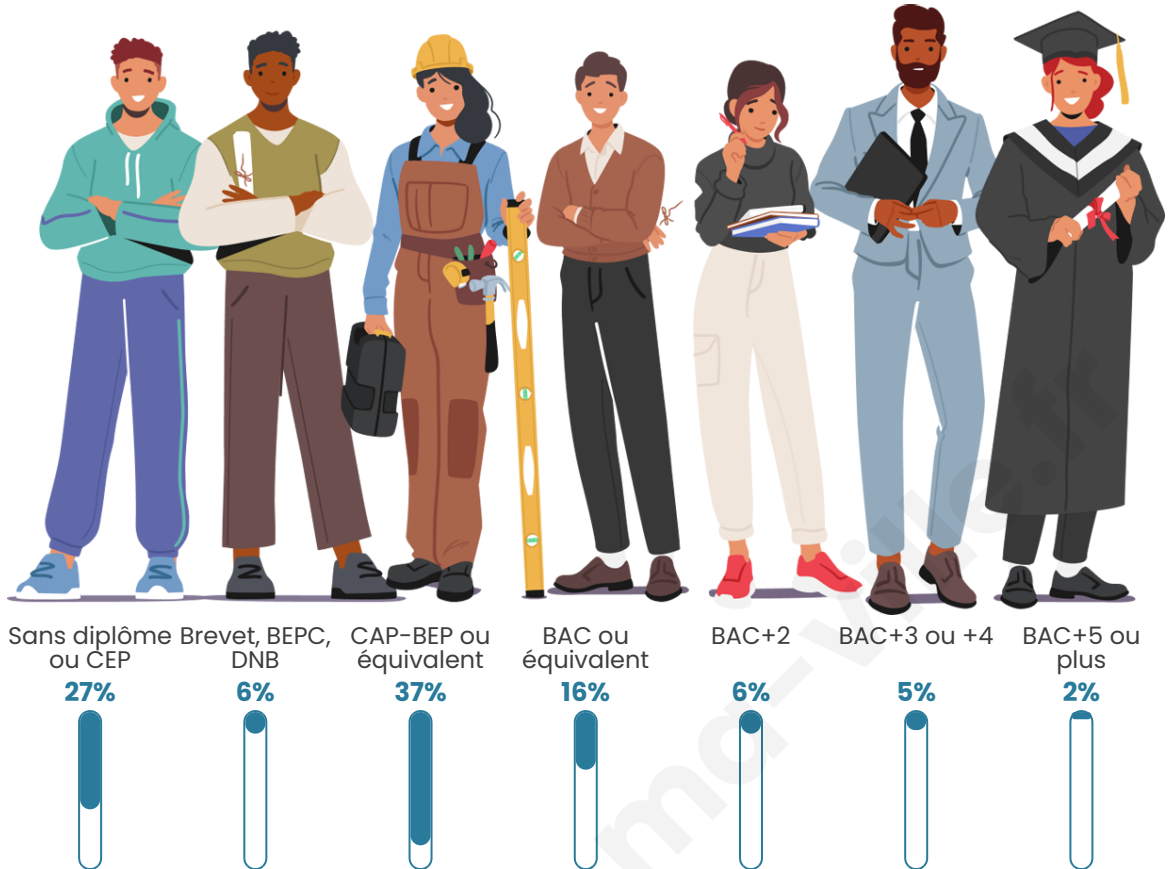

Version web

Ville de Bordeaux-en-Gâtinais

Présenté par

BIEN dans ma **VILLE** 

Sommaire

Situation géographique	3
Statistiques sur la population	4
Evolution du nombre d'habitants	4
Tranche d'âge	5
0-14 ans	5
15-29 ans	5
30-44 ans	5
45-59 ans	5
60-74 ans	5
75-89 ans	5
90 ans et +	5
Activité professionnelle	5
Agriculteurs	5
Artisans, Commerçants	5
Cadres et sup.	5
Professions intermédiaires	5
Employé	5
Ouvrier	5
Retraité	5
Autres	5
Niveau de diplôme	6
Sans diplôme ou CEP	6
Brevet, BEPC, DNB	6
CAP-BEP ou équivalent	6
BAC ou équivalent	6
BAC+2	6
BAC+3 ou +4	6
BAC+5 ou plus	6
Composition des ménages	6
Couple sans enfant	6
Couple avec enfant(s)	6
Famille monoparentale	6
Colocation / Autre	6
Personnes seules	6
Profil électoraux	7
Premier tour	7
Sécurité	8
Evolution du nombre d'infractions	8
Pour comparer	9
Services à la population	10
Commerce	10
Éducation	10
Villes autour de Bordeaux-en-Gâtinais	12

108

Age moyen

50 ans

Pop active

51.9%

Taux chômage

9%

Pop densité

Tranche d'âge

Activité professionnelle

Niveau de diplôme

Composition des ménages

Profils électoraux

Premier tour

	Marine LE PEN	42.86 %
	Valérie PÉCRESSE	14.29 %
	Emmanuel MACRON	11.69 %
	Jean-Luc MÉLENCHON	9.09 %
	Éric ZEMMOUR	7.79 %
	Fabien ROUSSEL	2.60 %
	Jean LASSALLE	2.60 %
	Anne HIDALGO	2.60 %
	Yannick JADOT	2.60 %
	Philippe POUTOU	2.60 %
	Nicolas DUPONT-AIGNAN	1.30 %
	Nathalie ARTHAUD	0.00 %