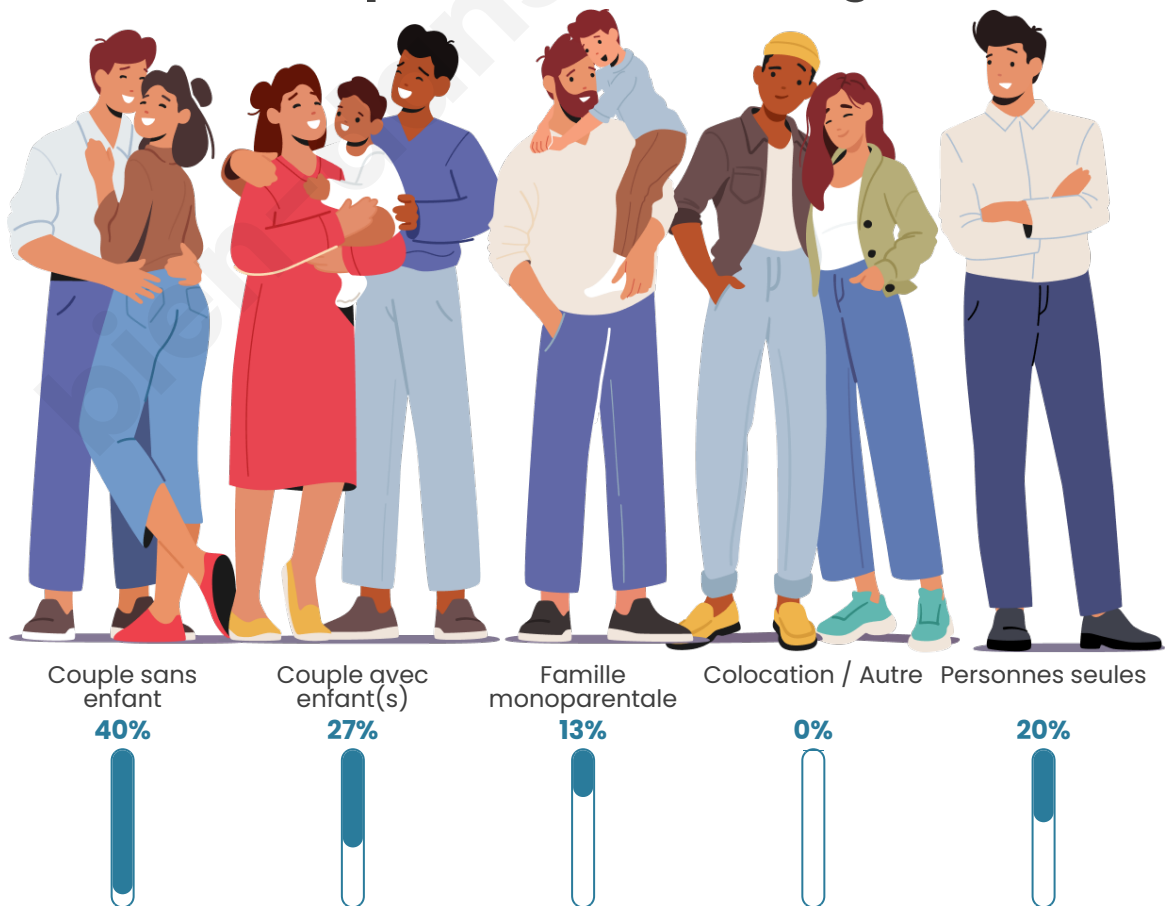

Tranche d'âge

Activité professionnelle

Niveau de diplôme

Composition des ménages

Profils électoraux

Premier tour

	Marine LE PEN	42.86 %
	Valérie PÉCRESSE	14.29 %
	Emmanuel MACRON	11.69 %
	Jean-Luc MÉLENCHON	9.09 %
	Éric ZEMMOUR	7.79 %
	Fabien ROUSSEL	2.60 %
	Jean LASSALLE	2.60 %
	Anne HIDALGO	2.60 %
	Yannick JADOT	2.60 %
	Philippe POUTOU	2.60 %
	Nicolas DUPONT-AIGNAN	1.30 %
	Nathalie ARTHAUD	0.00 %