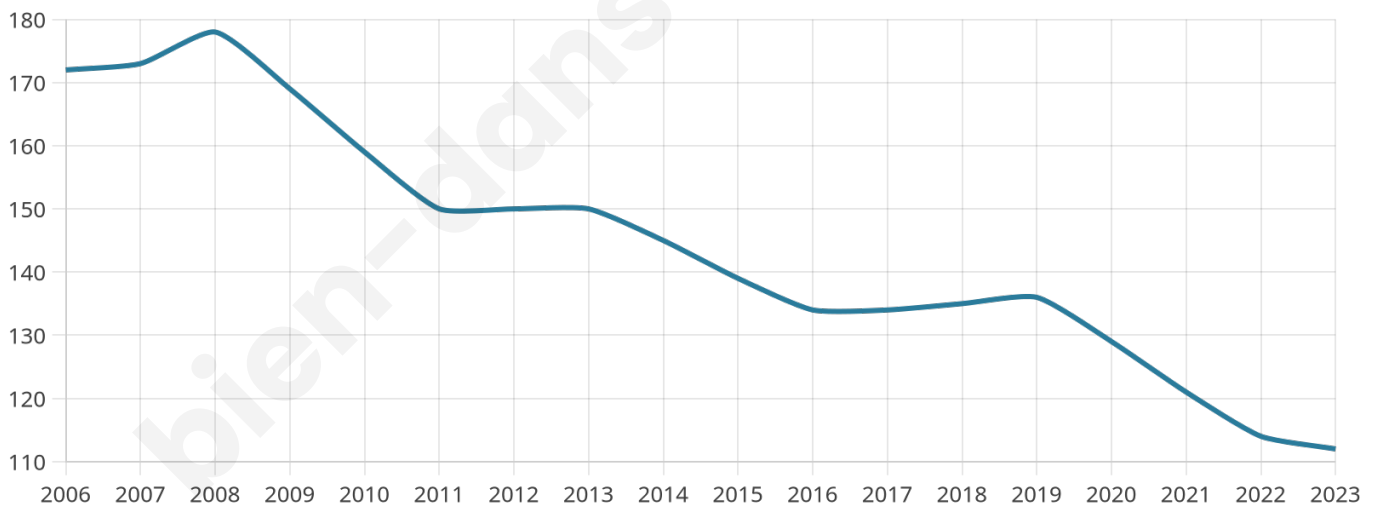

Version web

Ville de Borce

Présenté par

BIEN dans
ma **VILLE** 

Sommaire

Situation géographique	3
Statistiques sur la population	4
Evolution du nombre d'habitants	4
Tranche d'âge	5
0-14 ans	5
15-29 ans	5
30-44 ans	5
45-59 ans	5
60-74 ans	5
75-89 ans	5
90 ans et +	5
Activité professionnelle	5
Agriculteurs	5
Artisans, Commerçants	5
Cadres et sup.	5
Professions intermédiaires	5
Employé	5
Ouvrier	5
Retraité	5
Autres	5
Niveau de diplôme	6
Sans diplôme ou CEP	6
Brevet, BEPC, DNB	6
CAP-BEP ou équivalent	6
BAC ou équivalent	6
BAC+2	6
BAC+3 ou +4	6
BAC+5 ou plus	6
Composition des ménages	6
Couple sans enfant	6
Couple avec enfant(s)	6
Famille monoparentale	6
Colocation / Autre	6
Personnes seules	6
Profils électoraux	7
Premier tour	7
Sécurité	9
Evolution du nombre d'infractions	9
Pour comparer	10
Services à la population	11
Commerce	11
Éducation	11
Villes autour de Borce	13

112

Age moyen

41 ans

Pop active

36.6%

Taux chômage

6%

Pop densité

2 h/km²

Revenu moyen

NC

Evolution du nombre d'habitants

Sources : Institut national de la statistique et des études économiques (insee) selon Les dernières parutions officielles de 2024 portant sur les années 2020, 2021 et 2022.