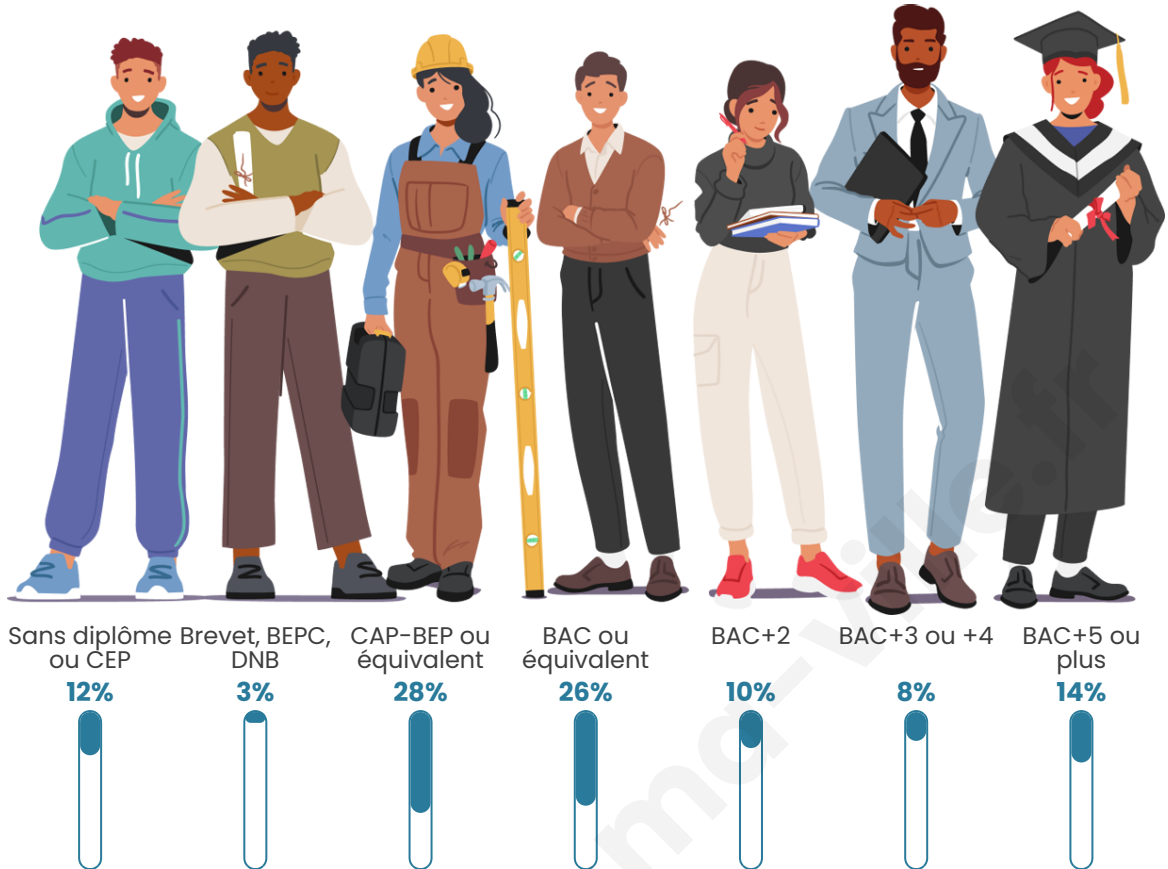

Niveau de diplôme