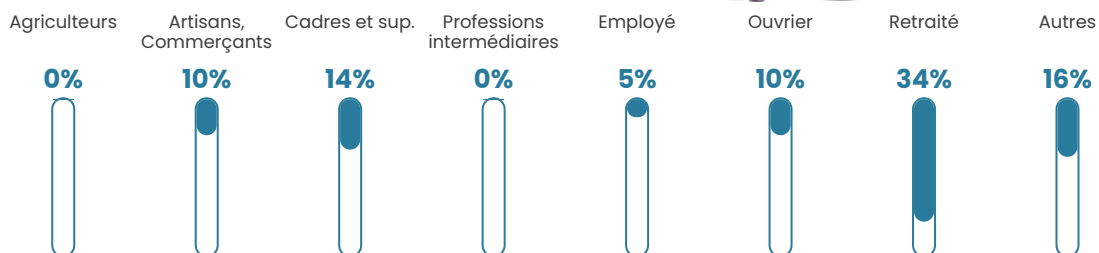

112

Age moyen

41 ans

Pop active

36.6%

Taux chômage

6%

Pop densité

2 h/km²

Revenu moyen

NC

Evolution du nombre d'habitants

Sources : Institut national de la statistique et des études économiques (insee) selon Les dernières parutions officielles de 2024 portant sur les années 2020, 2021 et 2022.

Tranche d'âge

Activité professionnelle

Niveau de diplôme

Composition des ménages

Profils électoraux

Premier tour

	Jean-Luc MÉLENCHON	24.39 %
	Jean LASSALLE	23.17 %
	Emmanuel MACRON	19.51 %
	Marine LE PEN	12.20 %
	Fabien ROUSSEL	6.10 %
	Yannick JADOT	6.10 %
	Anne HIDALGO	2.44 %
	Valérie PÉCRESSE	2.44 %
	Nathalie ARTHAUD	1.22 %
	Éric ZEMMOUR	1.22 %
	Nicolas DUPONT- AIGNAN	1.22 %
	Philippe POUTOU	0.00 %