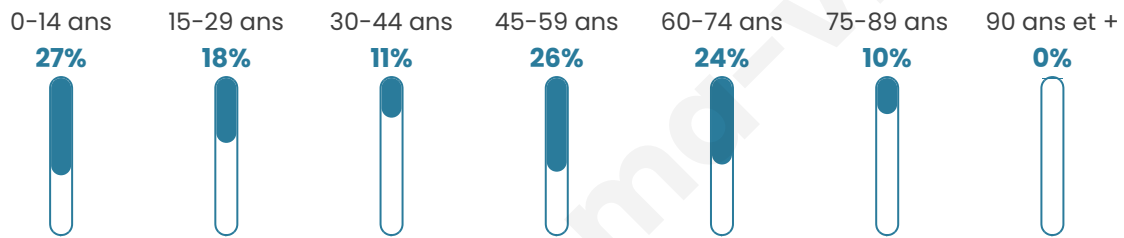

112

Age moyen

41 ans

Pop active

36.6%

Taux chômage

6%

Pop densité

2 h/km²

Revenu moyen

NC

Evolution du nombre d'habitants

Sources : Institut national de la statistique et des études économiques (insee) selon Les dernières parutions officielles de 2024 portant sur les années 2020, 2021 et 2022.

Tranche d'âge

Activité professionnelle

Niveau de diplôme

Composition des ménages

Profils électoraux

Premier tour

	Jean-Luc MÉLENCHON	24.39 %
	Jean LASSALLE	23.17 %
	Emmanuel MACRON	19.51 %
	Marine LE PEN	12.20 %
	Fabien ROUSSEL	6.10 %
	Yannick JADOT	6.10 %
	Anne HIDALGO	2.44 %
	Valérie PÉCRESSE	2.44 %
	Nathalie ARTHAUD	1.22 %
	Éric ZEMMOUR	1.22 %
	Nicolas DUPONT- AIGNAN	1.22 %
	Philippe POUTOU	0.00 %