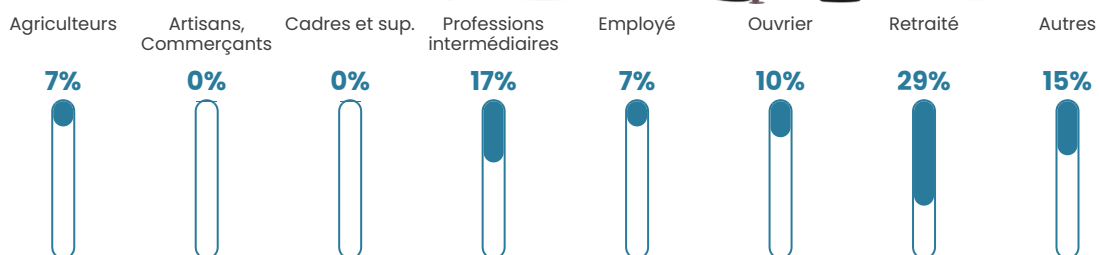

17 h/km²

Revenu moyen

16 560 €/an

Evolution du nombre d'habitants

Sources : Institut national de la statistique et des études économiques (insee) selon Les dernières parutions officielles de 2024 portant sur les années 2020, 2021 et 2022.

Tranche d'âge

Activité professionnelle

Niveau de diplôme

Composition des ménages

Profils électoraux

Premier tour

	Jean-Luc MÉLENCHON	27.14 %
	Emmanuel MACRON	20.00 %
	Jean LASSALLE	13.57 %
	Éric ZEMMOUR	9.29 %
	Marine LE PEN	7.86 %
	Valérie PÉCRESSÉ	7.86 %
	Yannick JADOT	6.43 %
	Fabien ROUSSEL	5.00 %
	Nicolas DUPONT- AIGNAN	1.43 %
	Anne HIDALGO	0.71 %
	Philippe POUTOU	0.71 %
	Nathalie ARTHAUD	0.00 %