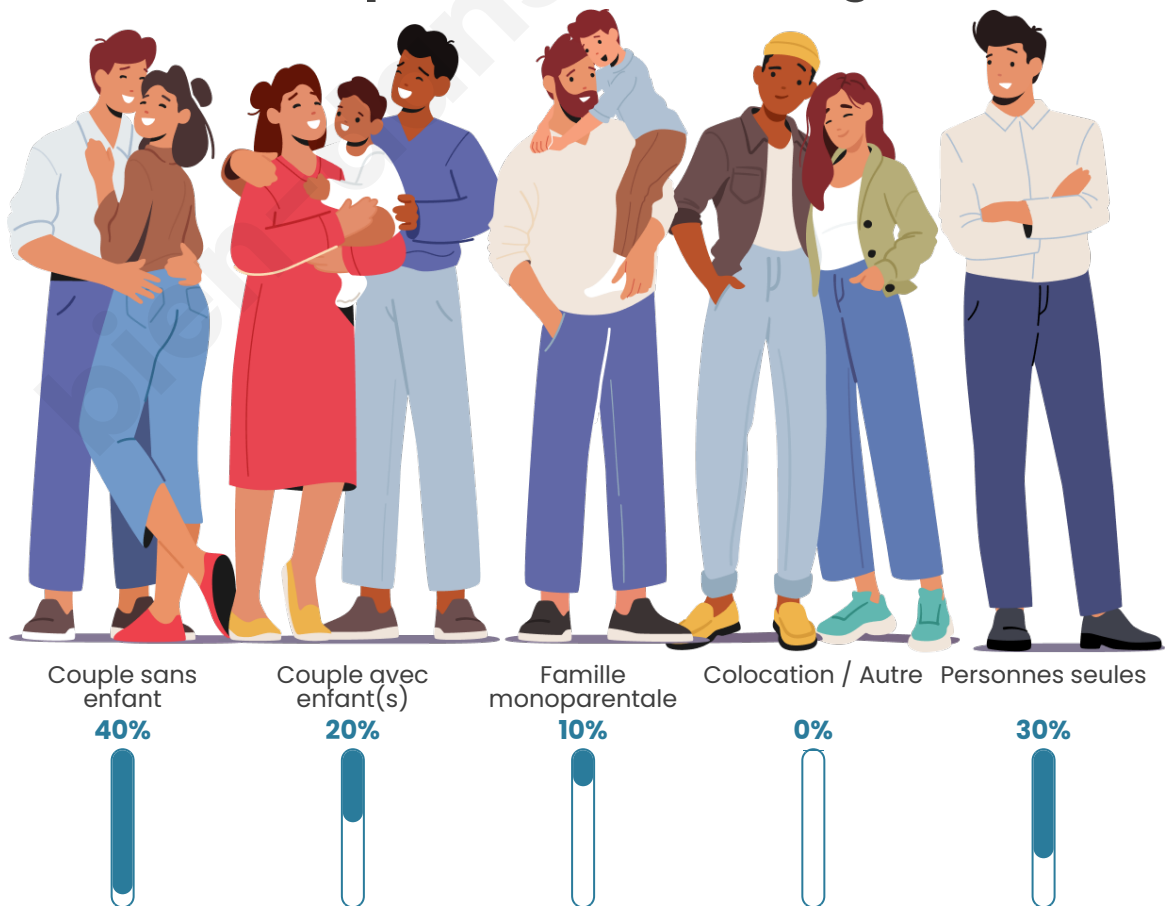

Tranche d'âge

Activité professionnelle

Niveau de diplôme

Composition des ménages

Profils électoraux

Premier tour

	Jean-Luc MÉLENCHON	27.14 %
	Emmanuel MACRON	20.00 %
	Jean LASSALLE	13.57 %
	Éric ZEMMOUR	9.29 %
	Marine LE PEN	7.86 %
	Valérie PÉCRESSÉ	7.86 %
	Yannick JADOT	6.43 %
	Fabien ROUSSEL	5.00 %
	Nicolas DUPONT- AIGNAN	1.43 %
	Anne HIDALGO	0.71 %
	Philippe POUTOU	0.71 %
	Nathalie ARTHAUD	0.00 %