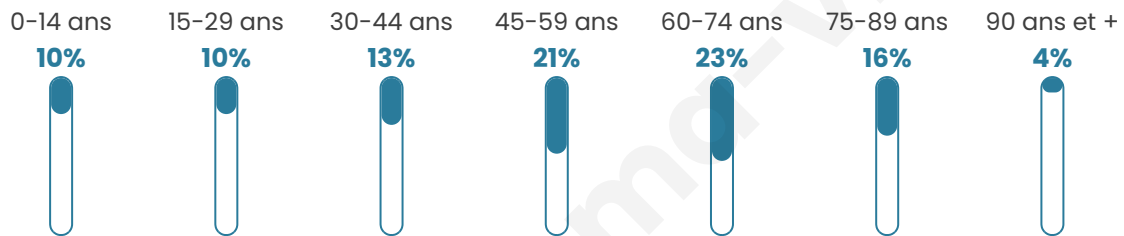

206

Age moyen

52 ans

Pop active

35.9%

Taux chômage

9.1%

Pop densité

17 h/km²

Revenu moyen

16 560 €/an

Evolution du nombre d'habitants

Sources : Institut national de la statistique et des études économiques (insee) selon Les dernières parutions officielles de 2024 portant sur les années 2020, 2021 et 2022.

Tranche d'âge

Activité professionnelle

Niveau de diplôme

Composition des ménages

Profils électoraux

Premier tour

	Jean-Luc MÉLENCHON	27.14 %
	Emmanuel MACRON	20.00 %
	Jean LASSALLE	13.57 %
	Éric ZEMMOUR	9.29 %
	Marine LE PEN	7.86 %
	Valérie PÉCRESSÉ	7.86 %
	Yannick JADOT	6.43 %
	Fabien ROUSSEL	5.00 %
	Nicolas DUPONT- AIGNAN	1.43 %
	Anne HIDALGO	0.71 %
	Philippe POUTOU	0.71 %
	Nathalie ARTHAUD	0.00 %