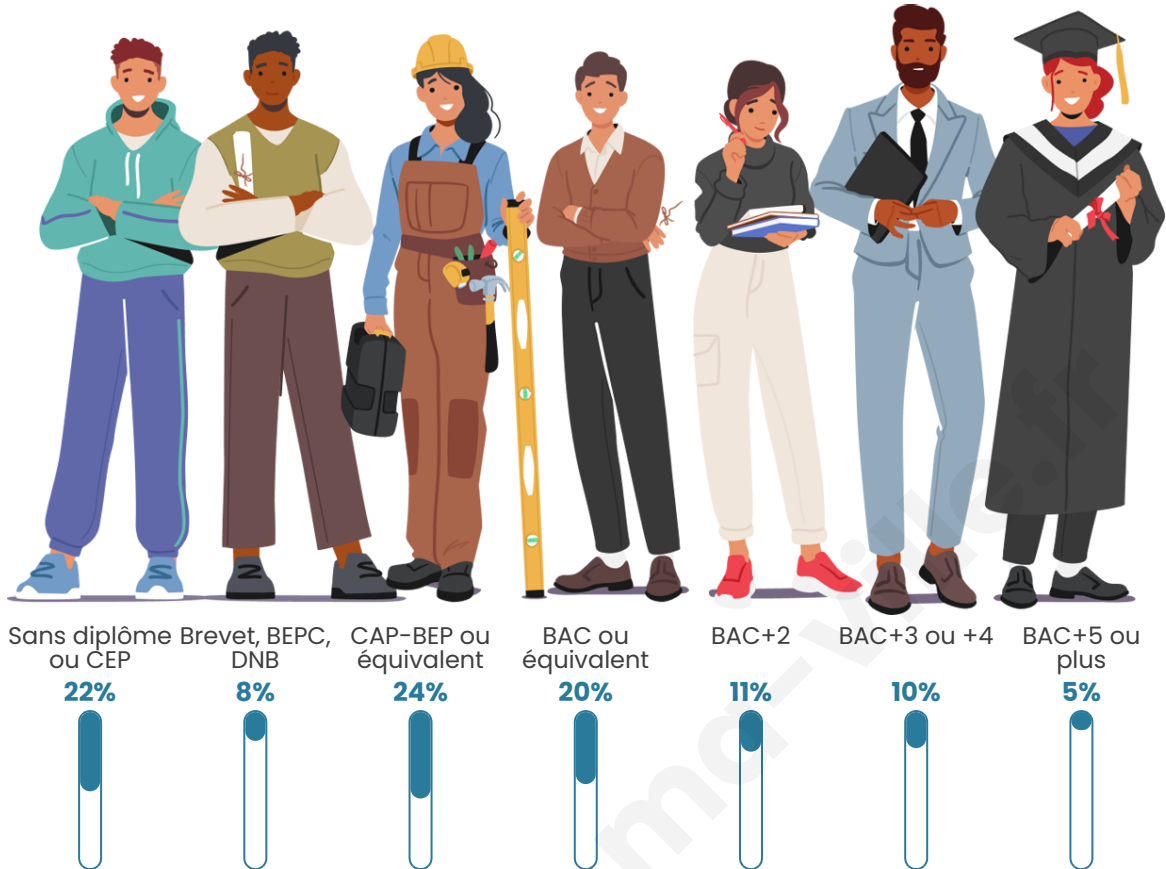

Version web

Ville de Bor-et-Bar

Présenté par

BIEN dans
ma **VILLE** 

Sommaire

Situation géographique	3
Statistiques sur la population	4
Evolution du nombre d'habitants	4
Tranche d'âge	5
0-14 ans	5
15-29 ans	5
30-44 ans	5
45-59 ans	5
60-74 ans	5
75-89 ans	5
90 ans et +	5
Activité professionnelle	5
Agriculteurs	5
Artisans, Commerçants	5
Cadres et sup.	5
Professions intermédiaires	5
Employé	5
Ouvrier	5
Retraité	5
Autres	5
Niveau de diplôme	6
Sans diplôme ou CEP	6
Brevet, BEPC, DNB	6
CAP-BEP ou équivalent	6
BAC ou équivalent	6
BAC+2	6
BAC+3 ou +4	6
BAC+5 ou plus	6
Composition des ménages	6
Couple sans enfant	6
Couple avec enfant(s)	6
Famille monoparentale	6
Colocation / Autre	6
Personnes seules	6
Profils électoraux	7
Premier tour	7
Sécurité	8
Evolution du nombre d'infractions	8
Pour comparer	9
Services à la population	10
Commerce	10
Éducation	10
Villes autour de Bor-et-Bar	12

206

Age moyen

52 ans

Pop active

35.9%

Taux chômage

9.1%

Pop densité

Tranche d'âge

Activité professionnelle

Niveau de diplôme

Composition des ménages

Profils électoraux

Premier tour

	Jean-Luc MÉLENCHON	27.14 %
	Emmanuel MACRON	20.00 %
	Jean LASSALLE	13.57 %
	Éric ZEMMOUR	9.29 %
	Marine LE PEN	7.86 %
	Valérie PÉCRESSÉ	7.86 %
	Yannick JADOT	6.43 %
	Fabien ROUSSEL	5.00 %
	Nicolas DUPONT- AIGNAN	1.43 %
	Anne HIDALGO	0.71 %
	Philippe POUTOU	0.71 %
	Nathalie ARTHAUD	0.00 %