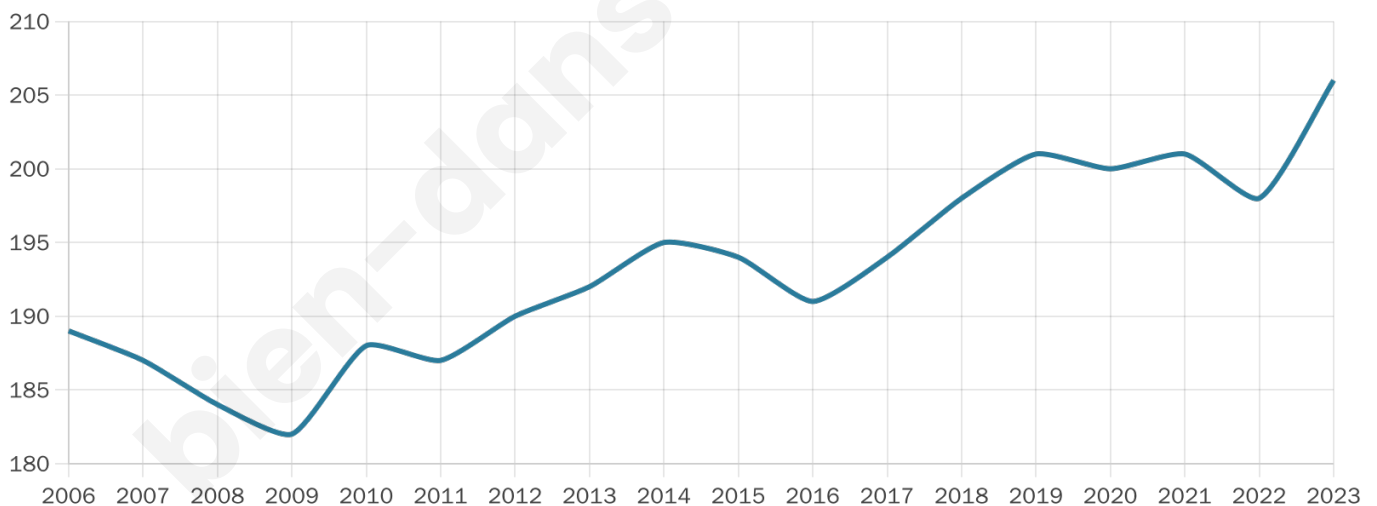

Version web

Ville de Bor-et-Bar

Présenté par

BIEN dans
ma **VILLE** 

Sommaire

Situation géographique	3
Statistiques sur la population	4
Evolution du nombre d'habitants	4
Tranche d'âge	5
0-14 ans	5
15-29 ans	5
30-44 ans	5
45-59 ans	5
60-74 ans	5
75-89 ans	5
90 ans et +	5
Activité professionnelle	5
Agriculteurs	5
Artisans, Commerçants	5
Cadres et sup.	5
Professions intermédiaires	5
Employé	5
Ouvrier	5
Retraité	5
Autres	5
Niveau de diplôme	6
Sans diplôme ou CEP	6
Brevet, BEPC, DNB	6
CAP-BEP ou équivalent	6
BAC ou équivalent	6
BAC+2	6
BAC+3 ou +4	6
BAC+5 ou plus	6
Composition des ménages	6
Couple sans enfant	6
Couple avec enfant(s)	6
Famille monoparentale	6
Colocation / Autre	6
Personnes seules	6
Profils électoraux	7
Premier tour	7
Sécurité	8
Evolution du nombre d'infractions	8
Pour comparer	9
Services à la population	10
Commerce	10
Éducation	10
Villes autour de Bor-et-Bar	12

206

Age moyen

52 ans

Pop active

35.9%

Taux chômage

9.1%

Pop densité

17 h/km²

Revenu moyen

16 560 €/an

Evolution du nombre d'habitants

Sources : Institut national de la statistique et des études économiques (insee) selon Les dernières parutions officielles de 2024 portant sur les années 2020, 2021 et 2022.