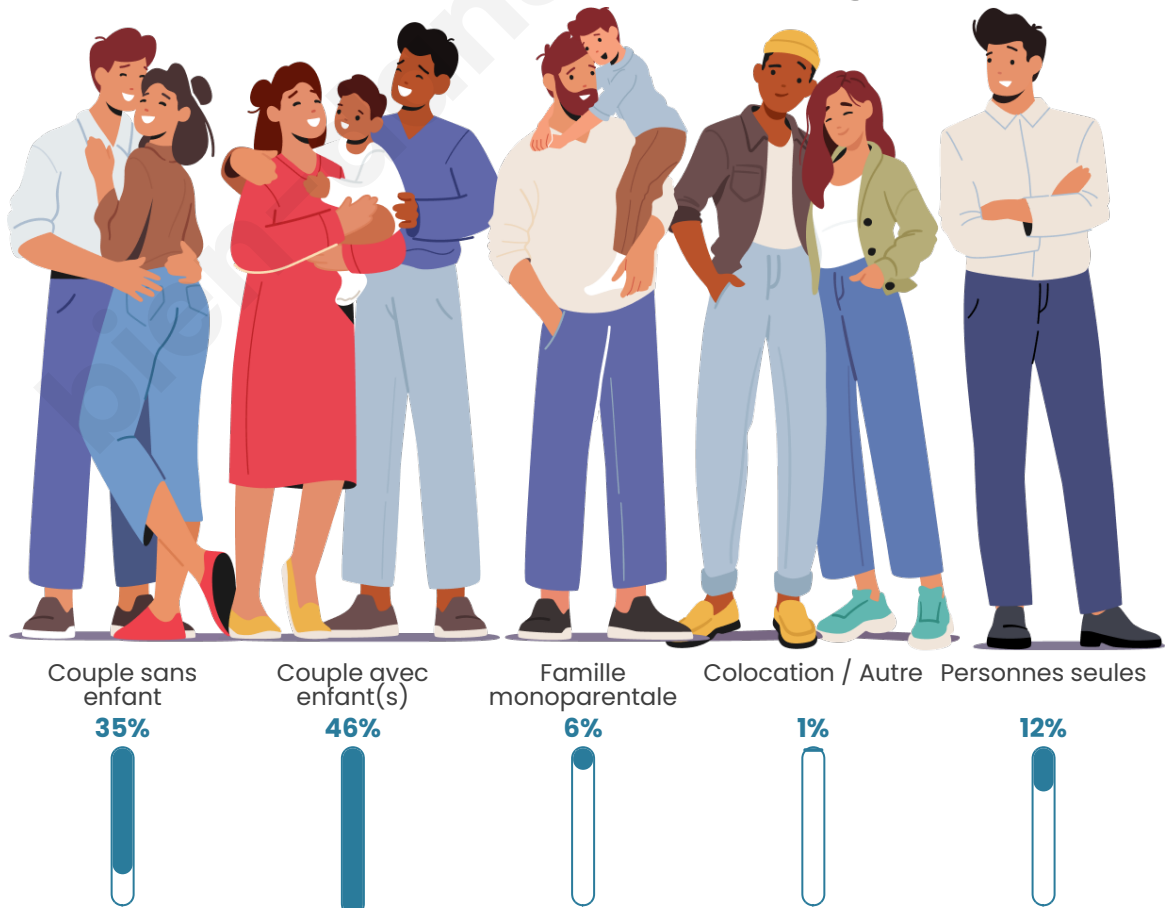

Nombre d'habitants

3 975

Age moyen

38 ans

Pop active

50%

Taux chômage

6%

Tranche d'âge

Activité professionnelle

Niveau de diplôme

Composition des ménages

Profils électoraux

Premier tour

	Emmanuel MACRON	32.68 %
	Marine LE PEN	26.82 %
	Jean-Luc MÉLENCHON	17.78 %
	Éric ZEMMOUR	5.61 %
	Yannick JADOT	4.64 %
	Valérie PÉCRESE	3.97 %
	Fabien ROUSSEL	2.22 %
	Nicolas DUPONT- AIGNAN	2.05 %
	Jean LASSALLE	1.59 %
	Anne HIDALGO	1.21 %
	Philippe POUTOU	0.96 %
	Nathalie ARTHAUD	0.46 %