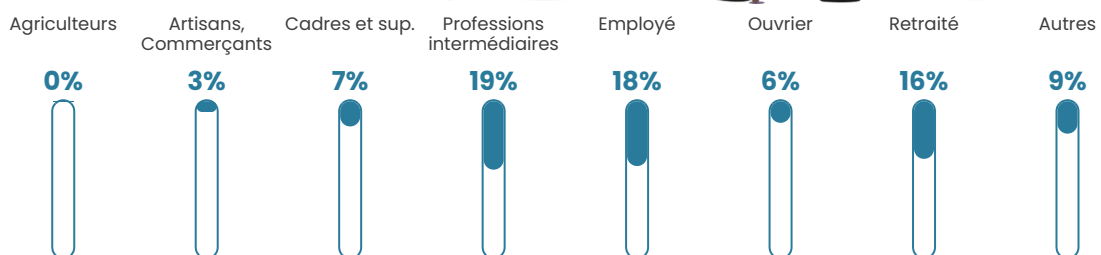

Pop densité

284 h/km²

Revenu moyen

25 620 €/an

Evolution du nombre d'habitants

Sources : Institut national de la statistique et des études économiques (insee) selon Les dernières parutions officielles de 2024 portant sur les années 2020, 2021 et 2022.

Tranche d'âge

Activité professionnelle

Niveau de diplôme

Composition des ménages

Profils électoraux

Premier tour

	Emmanuel MACRON	32.68 %
	Marine LE PEN	26.82 %
	Jean-Luc MÉLENCHON	17.78 %
	Éric ZEMMOUR	5.61 %
	Yannick JADOT	4.64 %
	Valérie PÉCRESE	3.97 %
	Fabien ROUSSEL	2.22 %
	Nicolas DUPONT- AIGNAN	2.05 %
	Jean LASSALLE	1.59 %
	Anne HIDALGO	1.21 %
	Philippe POUTOU	0.96 %
	Nathalie ARTHAUD	0.46 %