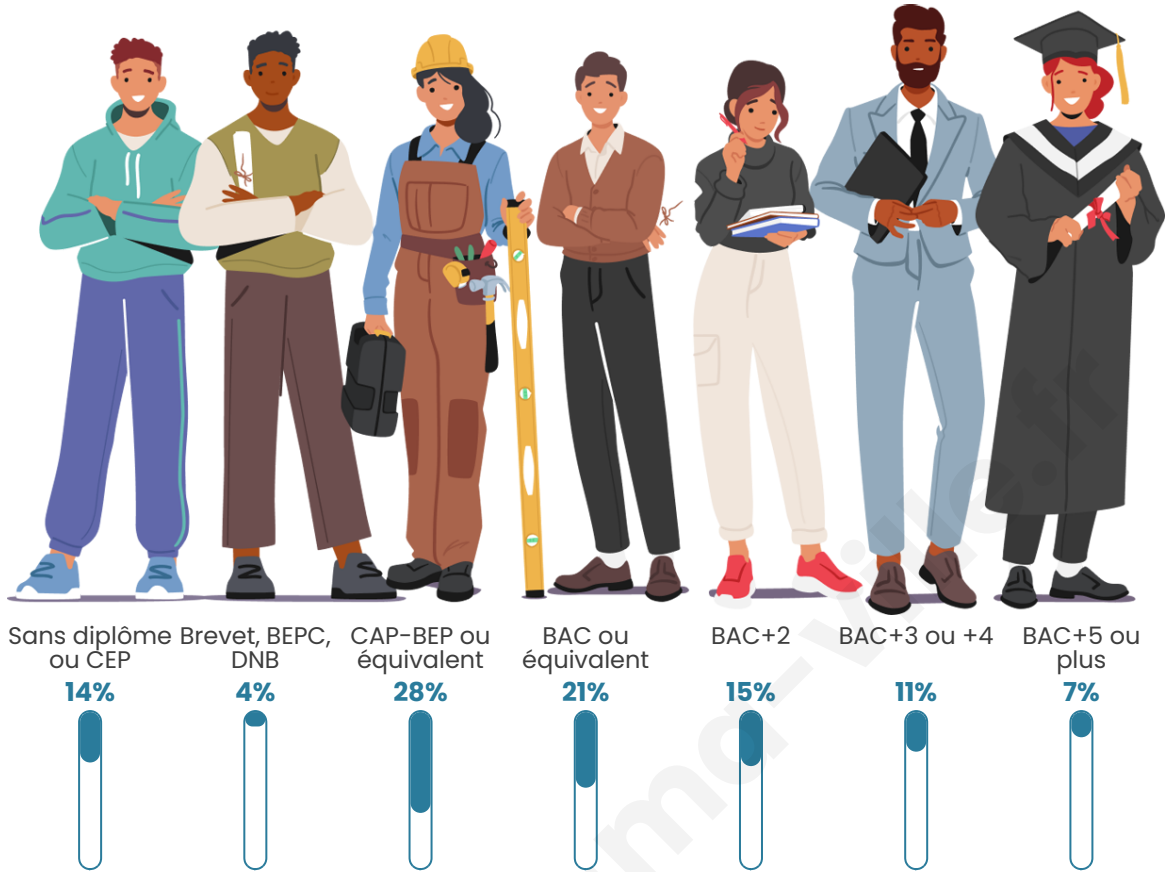

Nombre d'habitants

3 975

Age moyen

38 ans

Pop active

50%

Taux chômage

6%

Pop densité

284 h/km²

Revenu moyen

25 620 €/an

Evolution du nombre d'habitants

Sources : Institut national de la statistique et des études économiques (insee) selon Les dernières parutions officielles de 2024 portant sur les années 2020, 2021 et 2022.

Tranche d'âge

Activité professionnelle

Niveau de diplôme

Composition des ménages

Profils électoraux

Premier tour

	Emmanuel MACRON	32.68 %
	Marine LE PEN	26.82 %
	Jean-Luc MÉLENCHON	17.78 %
	Éric ZEMMOUR	5.61 %
	Yannick JADOT	4.64 %
	Valérie PÉCRESE	3.97 %
	Fabien ROUSSEL	2.22 %
	Nicolas DUPONT- AIGNAN	2.05 %
	Jean LASSALLE	1.59 %
	Anne HIDALGO	1.21 %
	Philippe POUTOU	0.96 %
	Nathalie ARTHAUD	0.46 %