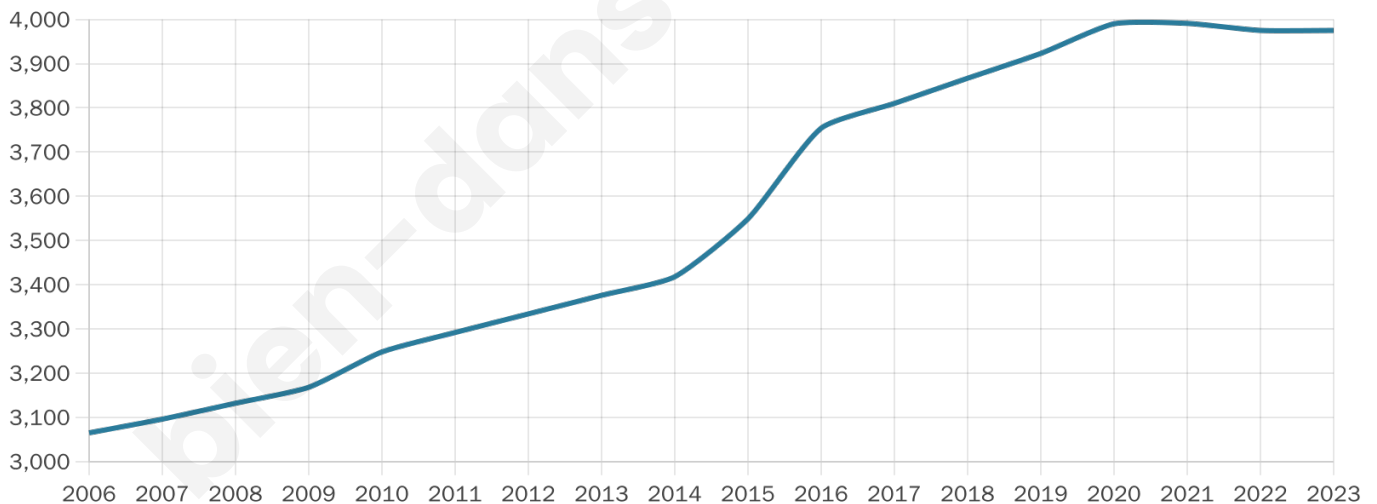

Nombre d'habitants

3 975

Age moyen

38 ans

Pop active

50%

Taux chômage

6%

Pop densité

284 h/km²

Revenu moyen

25 620 €/an

Evolution du nombre d'habitants

Sources : Institut national de la statistique et des études économiques (insee) selon Les dernières parutions officielles de 2024 portant sur les années 2020, 2021 et 2022.

Tranche d'âge

Activité professionnelle

Niveau de diplôme

Composition des ménages

Profils électoraux

Premier tour

	Emmanuel MACRON	32.68 %
	Marine LE PEN	26.82 %
	Jean-Luc MÉLENCHON	17.78 %
	Éric ZEMMOUR	5.61 %
	Yannick JADOT	4.64 %
	Valérie PÉCRESE	3.97 %
	Fabien ROUSSEL	2.22 %
	Nicolas DUPONT- AIGNAN	2.05 %
	Jean LASSALLE	1.59 %
	Anne HIDALGO	1.21 %
	Philippe POUTOU	0.96 %
	Nathalie ARTHAUD	0.46 %