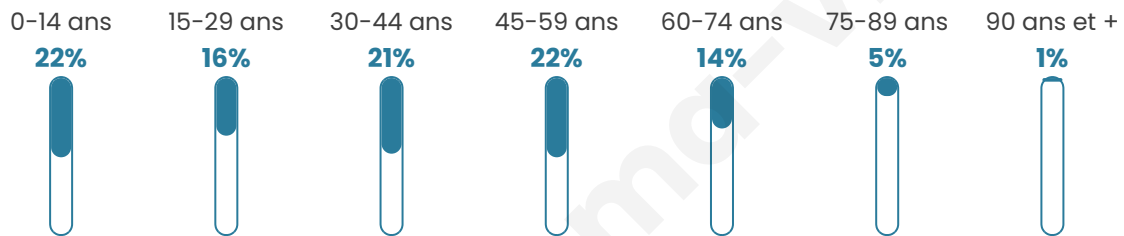

Nombre d'habitants

3 975

Age moyen

38 ans

Pop active

50%

Taux chômage

6%

Pop densité

284 h/km²

Revenu moyen

25 620 €/an

Evolution du nombre d'habitants

Sources : Institut national de la statistique et des études économiques (insee) selon Les dernières parutions officielles de 2024 portant sur les années 2020, 2021 et 2022.

Tranche d'âge

Activité professionnelle

Niveau de diplôme

Composition des ménages

Profils électoraux

Premier tour

	Emmanuel MACRON	32.68 %
	Marine LE PEN	26.82 %
	Jean-Luc MÉLENCHON	17.78 %
	Éric ZEMMOUR	5.61 %
	Yannick JADOT	4.64 %
	Valérie PÉCRESE	3.97 %
	Fabien ROUSSEL	2.22 %
	Nicolas DUPONT- AIGNAN	2.05 %
	Jean LASSALLE	1.59 %
	Anne HIDALGO	1.21 %
	Philippe POUTOU	0.96 %
	Nathalie ARTHAUD	0.46 %