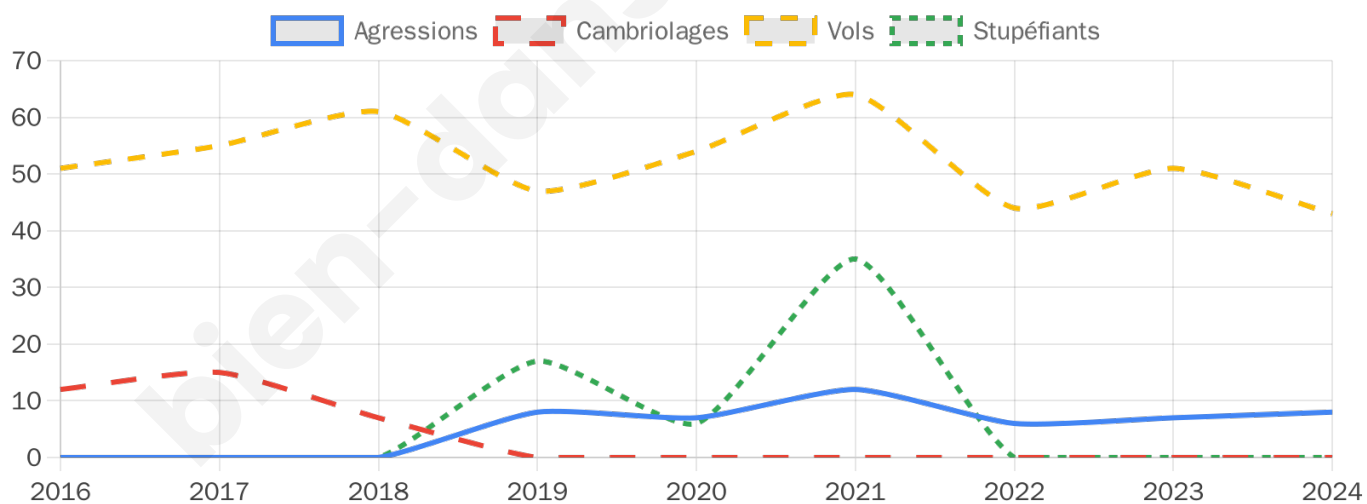

3 056 inscrits

Participation : 79.94%

Votes blancs : 1.84%

Votes nuls : 0.33%

Second tour

	Emmanuel MACRON	57,93 %
	Marine LE PEN	42,07 %

3 056 inscrits

Participation : 81.35%

Votes blancs : 7.64%

Votes nuls : 1.33%

Sécurité

Agressions physiques / sexuelles

8

Cambriolages

0

Vols / dégradations

43

Stupéfiants

0

Evolution du nombre d'infractions

Pour comparer

(en proportion du nombre d'habitants)

Sources : Bases statistiques communale, départementale et régionale de la délinquance enregistrée par la police et la gendarmerie nationales selon les dernières parutions officielles de 2025 portant sur l'année 2024 ([data.gouv](https://data.gouv.fr)).