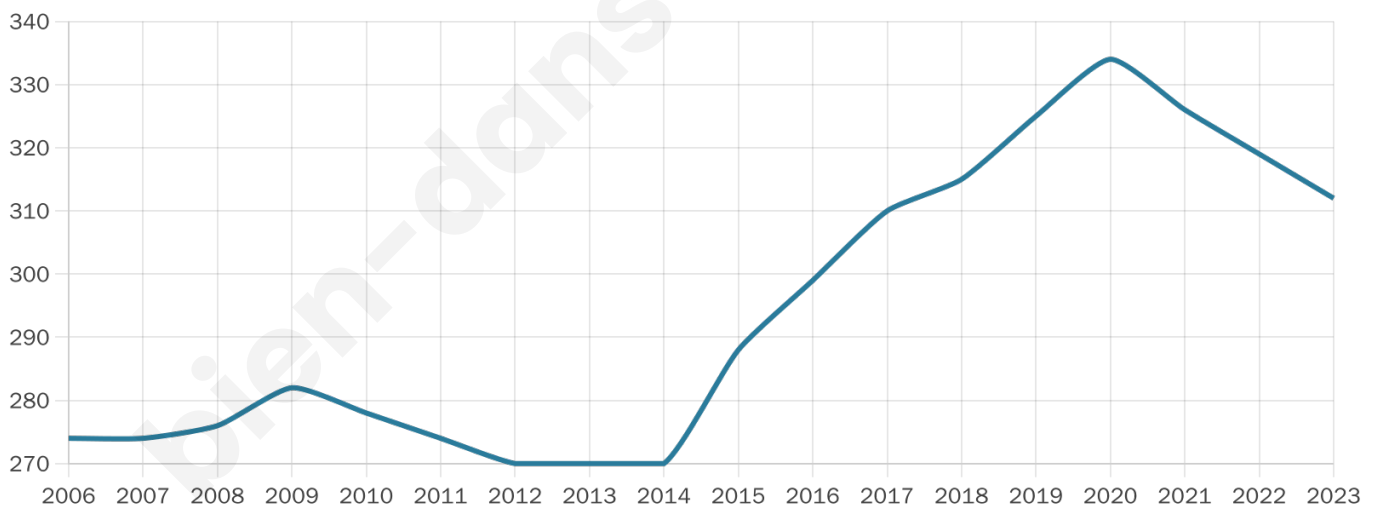

Version web

Ville de Boô-Silhen

Présenté par

BIEN dans
ma **VILLE** 

Sommaire

Situation géographique	3
Statistiques sur la population	4
Evolution du nombre d'habitants	4
Tranche d'âge	5
0-14 ans	5
15-29 ans	5
30-44 ans	5
45-59 ans	5
60-74 ans	5
75-89 ans	5
90 ans et +	5
Activité professionnelle	5
Agriculteurs	5
Artisans, Commerçants	5
Cadres et sup.	5
Professions intermédiaires	5
Employé	5
Ouvrier	5
Retraité	5
Autres	5
Niveau de diplôme	6
Sans diplôme ou CEP	6
Brevet, BEPC, DNB	6
CAP-BEP ou équivalent	6
BAC ou équivalent	6
BAC+2	6
BAC+3 ou +4	6
BAC+5 ou plus	6
Composition des ménages	6
Couple sans enfant	6
Couple avec enfant(s)	6
Famille monoparentale	6
Colocation / Autre	6
Personnes seules	6
Profil électoraux	7
Premier tour	7
Sécurité	8
Evolution du nombre d'infractions	8
Pour comparer	9
Services à la population	10
Commerce	10
Éducation	10
Villes autour de Boô-Silhen	11
Avis sur la ville de Boô-Silhen	12
Moyenne par critère	12
Villes autour de Boô-Silhen	12
Répartition des avis par note	12
Répartition des avis par note	12

312

Age moyen

42 ans

Pop active

46.8%

Taux chômage

6.5%

Pop densité

104 h/km²

Revenu moyen

25 020 €/an

Evolution du nombre d'habitants

Sources : Institut national de la statistique et des études économiques (insee) selon Les dernières parutions officielles de 2024 portant sur les années 2020, 2021 et 2022.