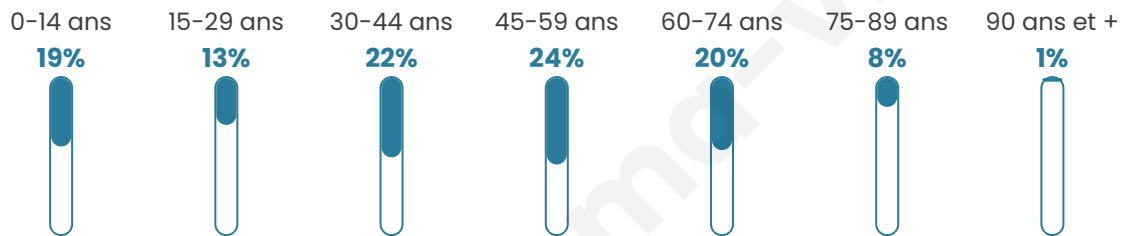

312

Age moyen

42 ans

Pop active

46.8%

Taux chômage

6.5%

Pop densité

104 h/km²

Revenu moyen

25 020 €/an

Evolution du nombre d'habitants

Sources : Institut national de la statistique et des études économiques (insee) selon Les dernières parutions officielles de 2024 portant sur les années 2020, 2021 et 2022.

Tranche d'âge

Activité professionnelle

Niveau de diplôme

Composition des ménages

Profils électoraux

Premier tour

	Jean LASSALLE	22.43 %
	Jean-Luc MÉLENCHON	21.96 %
	Emmanuel MACRON	21.50 %
	Marine LE PEN	21.50 %
	Yannick JADOT	3.27 %
	Éric ZEMMOUR	2.34 %
	Anne HIDALGO	2.34 %
	Philippe POUTOU	1.87 %
	Fabien ROUSSEL	1.40 %
	Nicolas DUPONT-AIGNAN	1.40 %
	Nathalie ARTHAUD	0.00 %
	Valérie PÉCRESSE	0.00 %

Second tour

	Emmanuel MACRON	54,97 %
	Marine LE PEN	45,03 %

269 inscrits

Participation : 81.41%

Votes blancs : 9.59%

Votes nuls : 3.2%

269 inscrits

Participation : 83.27%