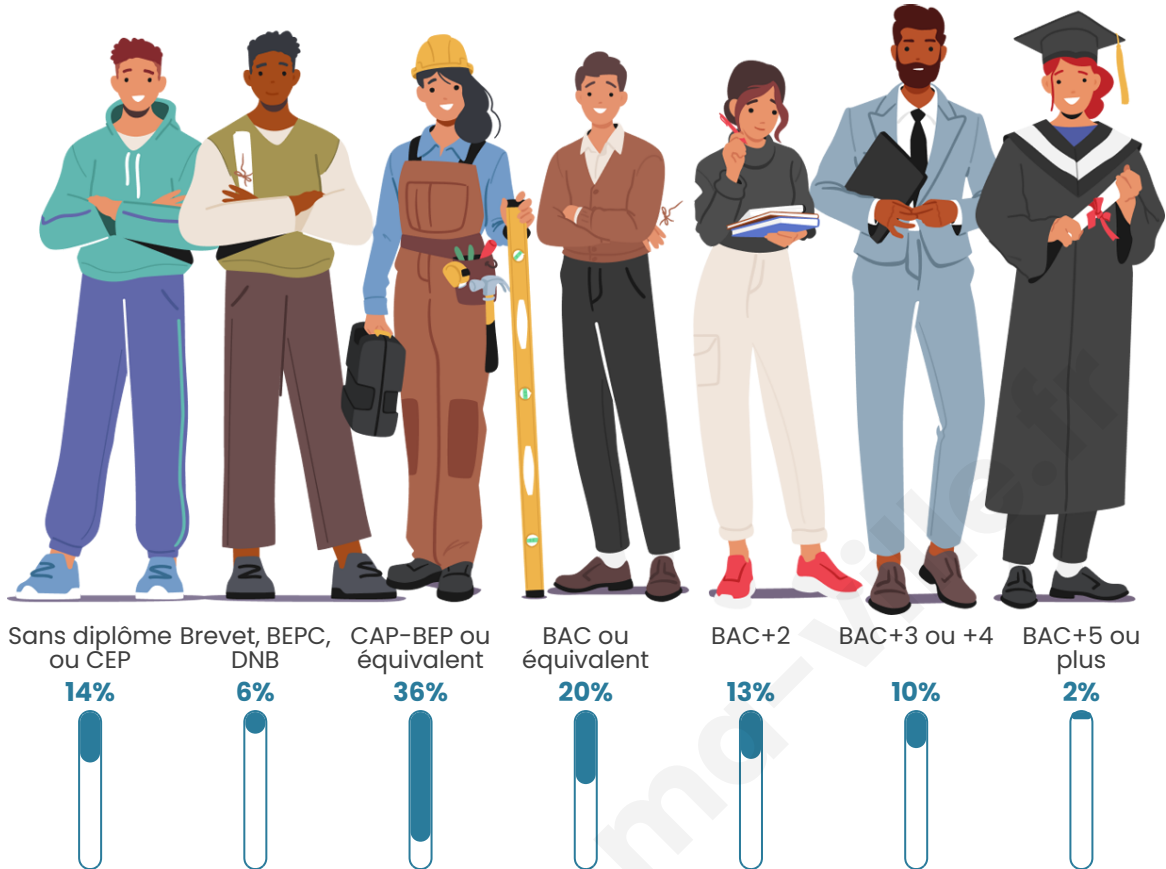

Tranche d'âge

Activité professionnelle

Niveau de diplôme

Composition des ménages

Profils électoraux

Premier tour

	Jean LASSALLE	22.43 %
	Jean-Luc MÉLENCHON	21.96 %
	Emmanuel MACRON	21.50 %
	Marine LE PEN	21.50 %
	Yannick JADOT	3.27 %
	Éric ZEMMOUR	2.34 %
	Anne HIDALGO	2.34 %
	Philippe POUTOU	1.87 %
	Fabien ROUSSEL	1.40 %
	Nicolas DUPONT-AIGNAN	1.40 %
	Nathalie ARTHAUD	0.00 %
	Valérie PÉCRESSE	0.00 %