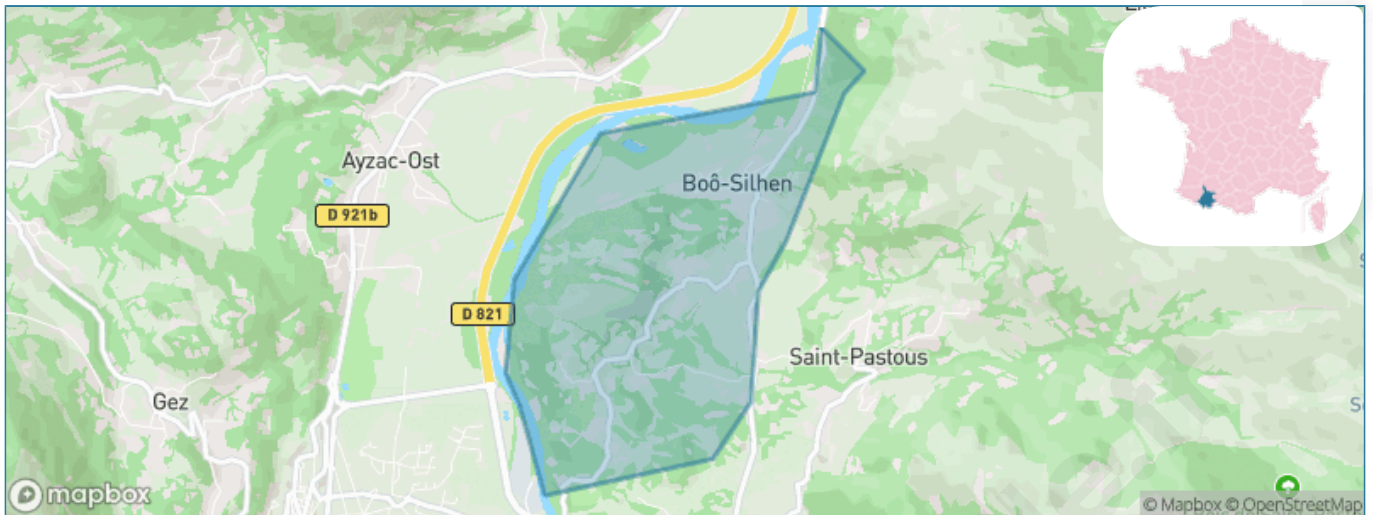

Version web

Ville de Boô-Silhen

Présenté par

BIEN dans
ma **VILLE** 

Sommaire

Situation géographique	3
Statistiques sur la population	4
Evolution du nombre d'habitants	4
Tranche d'âge	5
0-14 ans	5
15-29 ans	5
30-44 ans	5
45-59 ans	5
60-74 ans	5
75-89 ans	5
90 ans et +	5
Activité professionnelle	5
Agriculteurs	5
Artisans, Commerçants	5
Cadres et sup.	5
Professions intermédiaires	5
Employé	5
Ouvrier	5
Retraité	5
Autres	5
Niveau de diplôme	6
Sans diplôme ou CEP	6
Brevet, BEPC, DNB	6
CAP-BEP ou équivalent	6
BAC ou équivalent	6
BAC+2	6
BAC+3 ou +4	6
BAC+5 ou plus	6
Composition des ménages	6
Couple sans enfant	6
Couple avec enfant(s)	6
Famille monoparentale	6
Colocation / Autre	6
Personnes seules	6
Profil électoraux	7
Premier tour	7
Sécurité	8
Evolution du nombre d'infractions	8
Pour comparer	9
Services à la population	10
Commerce	10
Éducation	10
Villes autour de Boô-Silhen	11
Avis sur la ville de Boô-Silhen	12
Moyenne par critère	12
Villes autour de Boô-Silhen	12
Répartition des avis par note	12
Répartition des avis par note	12

Situation géographique

i Informations clés

- **Région** : Occitanie
- **Département** : Hautes-Pyrénées
- **Code postal** : 65400
- **Superficie** : 3 km²

Statistiques sur la population

Nombre d'habitants