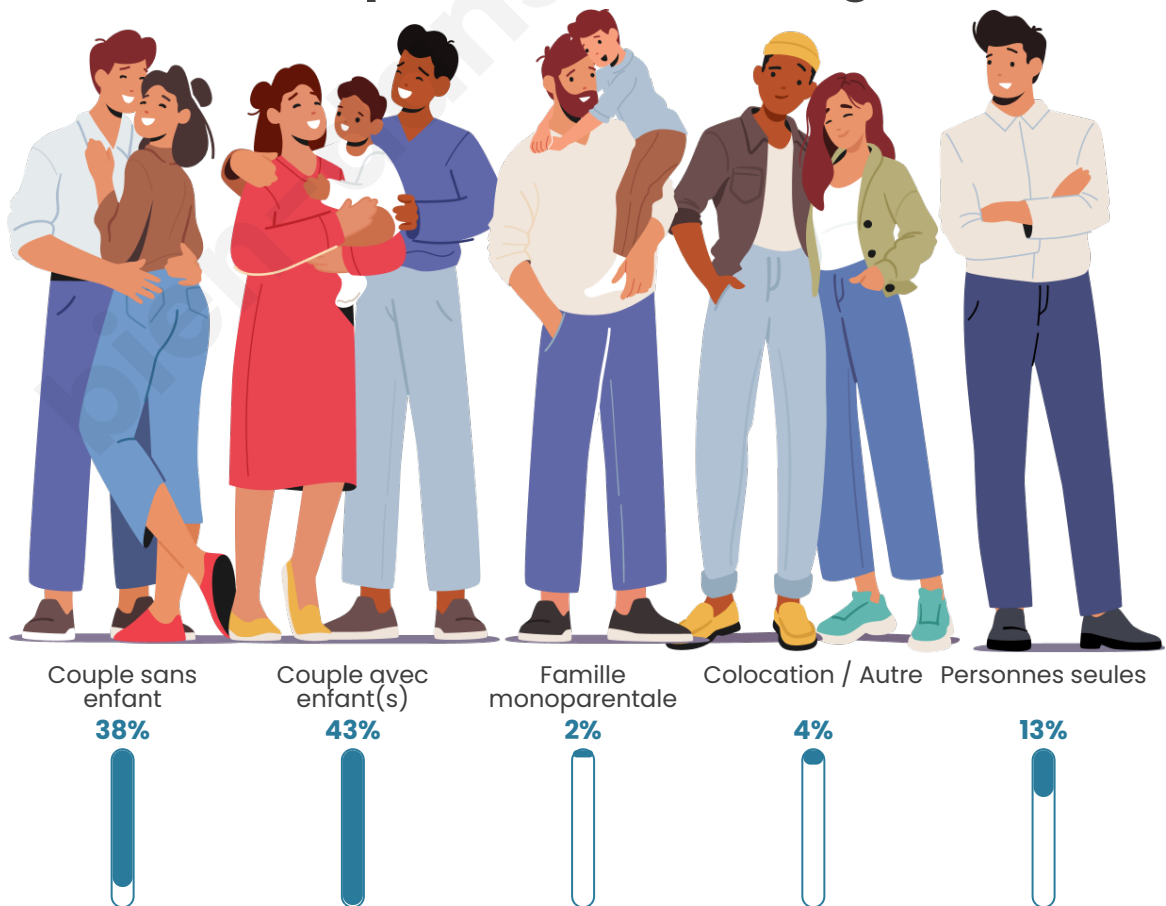

Tranche d'âge

Activité professionnelle

Niveau de diplôme

Composition des ménages

Profils électoraux

Premier tour

	Jean LASSALLE	22.43 %
	Jean-Luc MÉLENCHON	21.96 %
	Emmanuel MACRON	21.50 %
	Marine LE PEN	21.50 %
	Yannick JADOT	3.27 %
	Éric ZEMMOUR	2.34 %
	Anne HIDALGO	2.34 %
	Philippe POUTOU	1.87 %
	Fabien ROUSSEL	1.40 %
	Nicolas DUPONT-AIGNAN	1.40 %
	Nathalie ARTHAUD	0.00 %
	Valérie PÉCRESSE	0.00 %