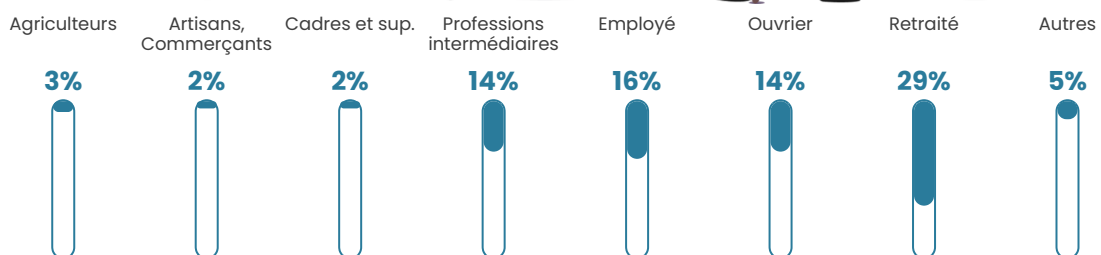

104 h/km²

Revenu moyen

25 020 €/an

Evolution du nombre d'habitants

Sources : Institut national de la statistique et des études économiques (insee) selon Les dernières parutions officielles de 2024 portant sur les années 2020, 2021 et 2022.

Tranche d'âge

Activité professionnelle

Niveau de diplôme

Composition des ménages

Profils électoraux

Premier tour

	Jean LASSALLE	22.43 %
	Jean-Luc MÉLENCHON	21.96 %
	Emmanuel MACRON	21.50 %
	Marine LE PEN	21.50 %
	Yannick JADOT	3.27 %
	Éric ZEMMOUR	2.34 %
	Anne HIDALGO	2.34 %
	Philippe POUTOU	1.87 %
	Fabien ROUSSEL	1.40 %
	Nicolas DUPONT-AIGNAN	1.40 %
	Nathalie ARTHAUD	0.00 %
	Valérie PÉCRESSE	0.00 %