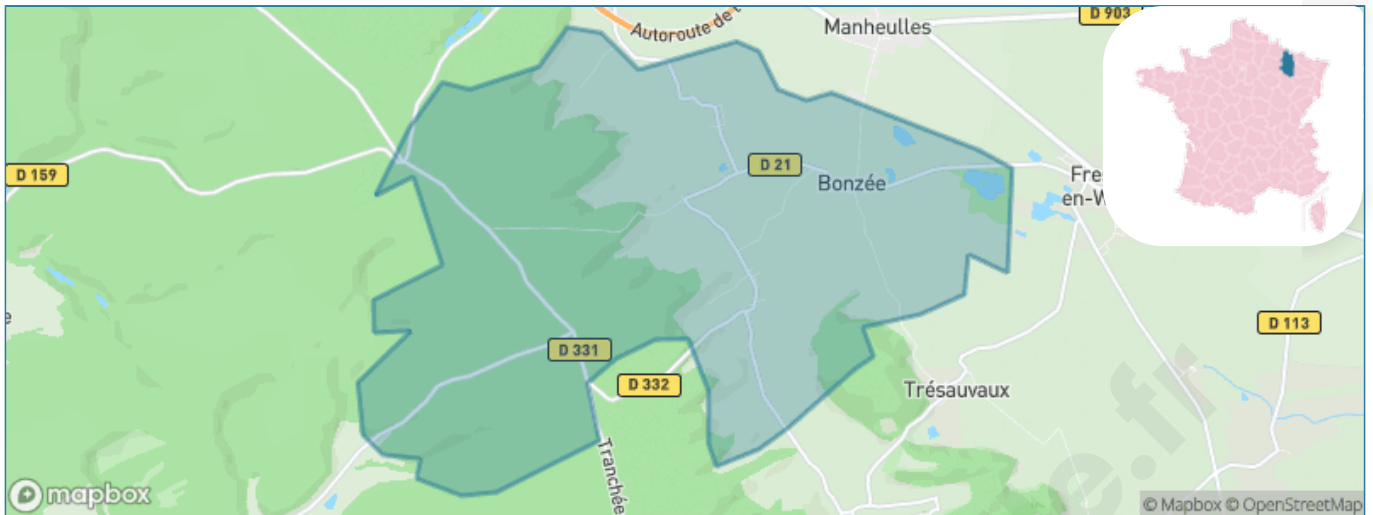

Version web

Ville de Bonzée

Présenté par

BIEN dans
ma **VILLE** 

Sommaire

Situation géographique	3
Statistiques sur la population	4
Evolution du nombre d'habitants	4
Tranche d'âge	5
0-14 ans	5
15-29 ans	5
30-44 ans	5
45-59 ans	5
60-74 ans	5
75-89 ans	5
90 ans et +	5
Activité professionnelle	5
Agriculteurs	5
Artisans, Commerçants	5
Cadres et sup.	5
Professions intermédiaires	5
Employé	5
Ouvrier	5
Retraité	5
Autres	5
Niveau de diplôme	6
Sans diplôme ou CEP	6
Brevet, BEPC, DNB	6
CAP-BEP ou équivalent	6
BAC ou équivalent	6
BAC+2	6
BAC+3 ou +4	6
BAC+5 ou plus	6
Composition des ménages	6
Couple sans enfant	6
Couple avec enfant(s)	6
Famille monoparentale	6
Colocation / Autre	6
Personnes seules	6
Profils électoraux	7
Premier tour	7
Sécurité	8
Evolution du nombre d'infractions	8
Pour comparer	9
Services à la population	10
Commerce	10
Éducation	10
Villes autour de Bonzée	11

Situation géographique

i Informations clés

- **Région** : Grand Est
- **Département** : Meuse
- **Code postal** : 55160
- **Superficie** : 21 km²

Statistiques sur la population

Nombre d'habitants

366

Age moyen