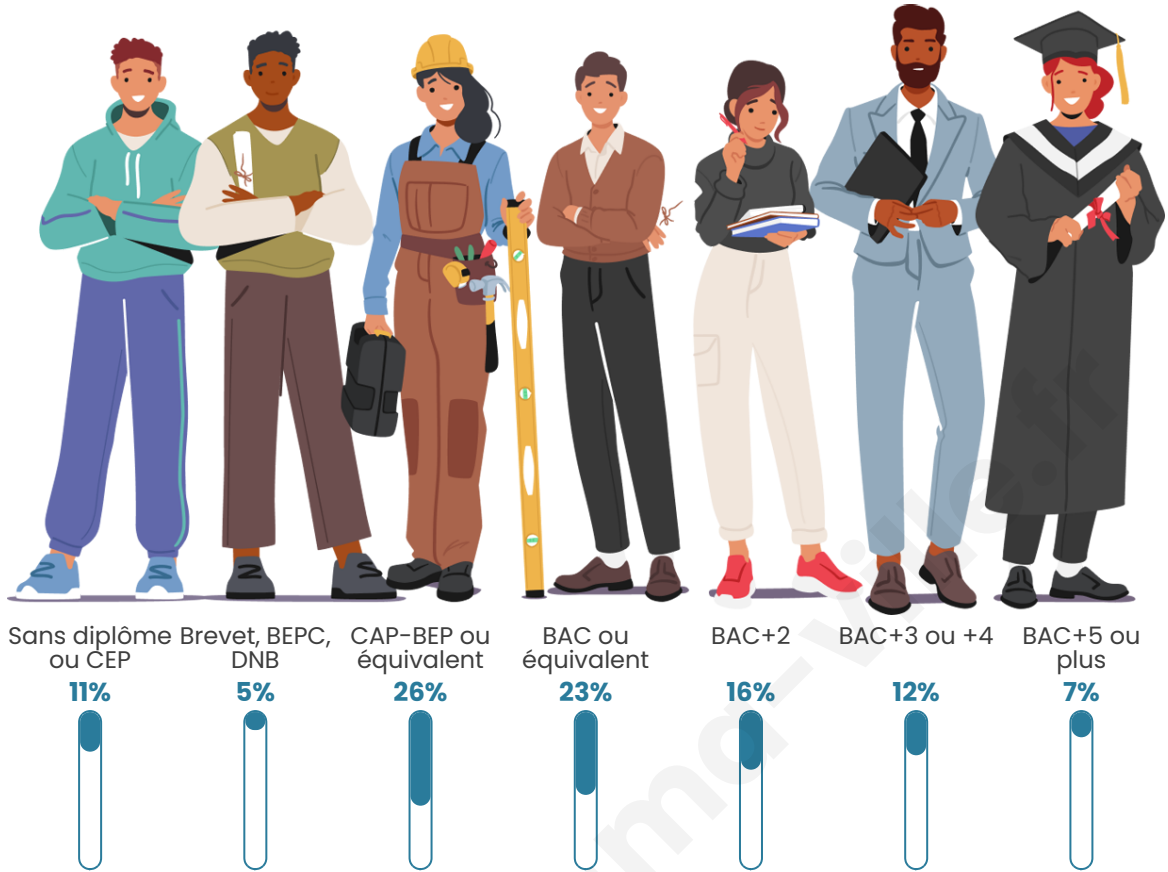

Niveau de diplôme