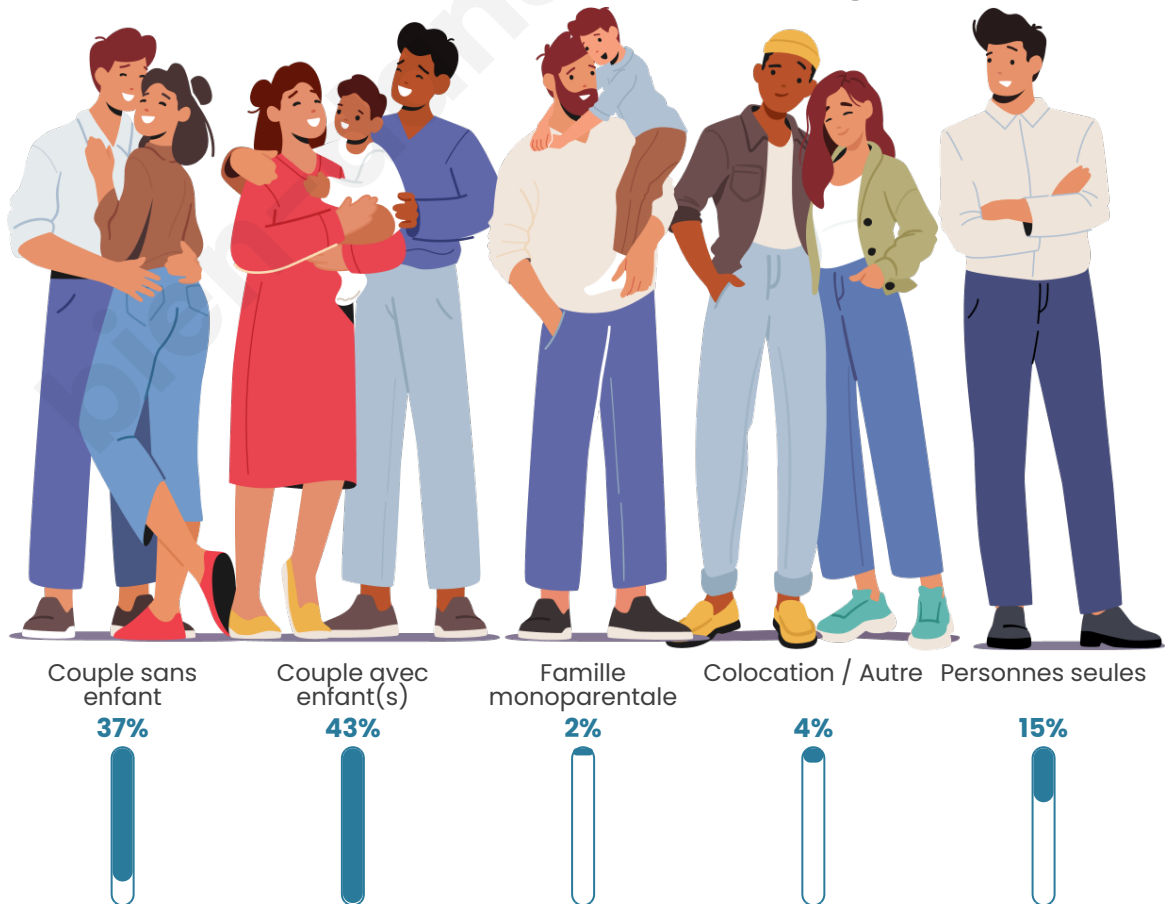

Tranche d'âge

Activité professionnelle

Niveau de diplôme

Composition des ménages

Profils électoraux

Premier tour

	Marine LE PEN	28.40 %
	Jean-Luc MÉLENCHON	28.40 %
	Emmanuel MACRON	14.40 %
	Yannick JADOT	7.00 %
	Éric ZEMMOUR	6.58 %
	Jean LASSALLE	4.53 %
	Valérie PÉCRESSE	4.53 %
	Fabien ROUSSEL	1.65 %
	Philippe POUTOU	1.65 %
	Nicolas DUPONT-AIGNAN	1.65 %
	Anne HIDALGO	0.82 %
	Nathalie ARTHAUD	0.41 %