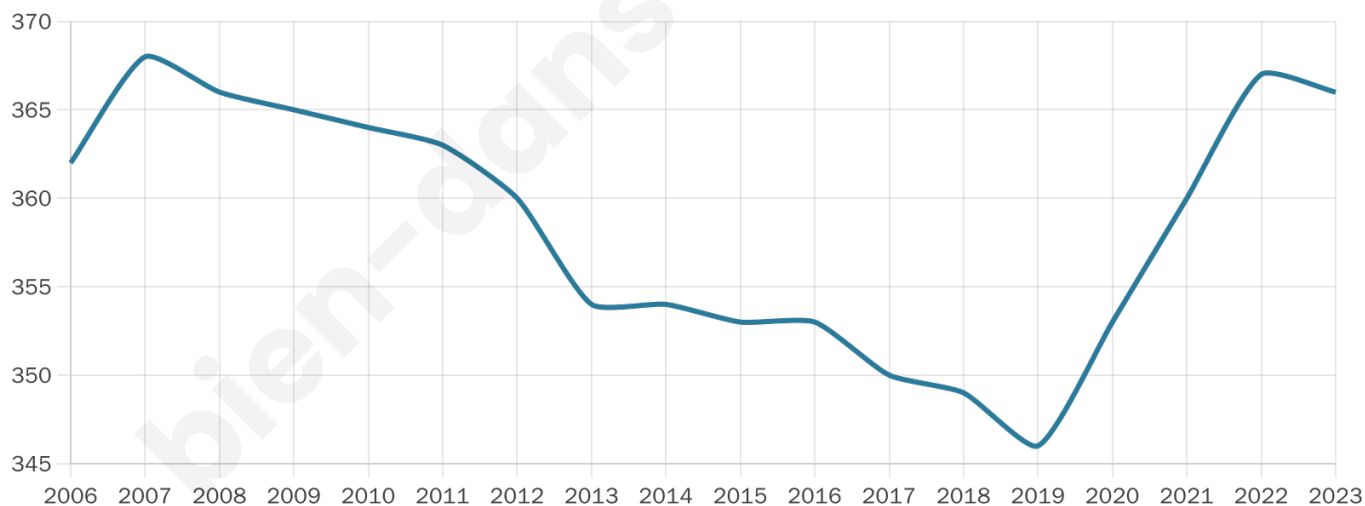

44 ans

Pop active

49.2%

Taux chômage

4.7%

Pop densité

17 h/km²

Revenu moyen

24 350 €/an

Evolution du nombre d'habitants

Sources : Institut national de la statistique et des études économiques (insee) selon Les dernières parutions officielles de 2024 portant sur les années 2020, 2021 et 2022.