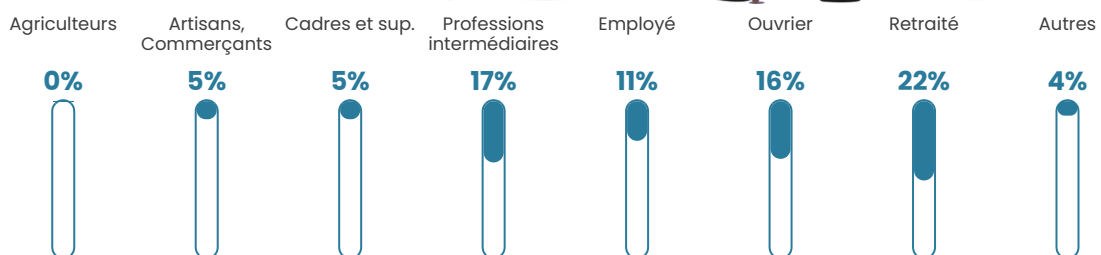

24 350 €/an

Evolution du nombre d'habitants

Sources : Institut national de la statistique et des études économiques (insee) selon Les dernières parutions officielles de 2024 portant sur les années 2020, 2021 et 2022.

Tranche d'âge

Activité professionnelle

Niveau de diplôme

Composition des ménages

Profils électoraux

Premier tour

	Marine LE PEN	28.40 %
	Jean-Luc MÉLENCHON	28.40 %
	Emmanuel MACRON	14.40 %
	Yannick JADOT	7.00 %
	Éric ZEMMOUR	6.58 %
	Jean LASSALLE	4.53 %
	Valérie PÉCRESSE	4.53 %
	Fabien ROUSSEL	1.65 %
	Philippe POUTOU	1.65 %
	Nicolas DUPONT-AIGNAN	1.65 %
	Anne HIDALGO	0.82 %
	Nathalie ARTHAUD	0.41 %