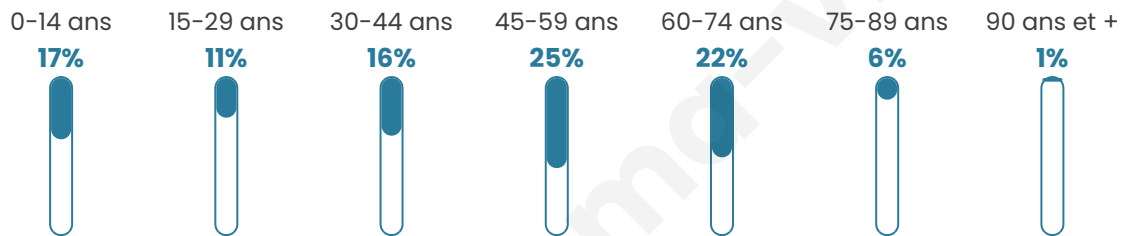

Version web

Ville de Bonzée

Présenté par

BIEN dans
ma **VILLE** 

Sommaire

Situation géographique	3
Statistiques sur la population	4
Evolution du nombre d'habitants	4
Tranche d'âge	5
0-14 ans	5
15-29 ans	5
30-44 ans	5
45-59 ans	5
60-74 ans	5
75-89 ans	5
90 ans et +	5
Activité professionnelle	5
Agriculteurs	5
Artisans, Commerçants	5
Cadres et sup.	5
Professions intermédiaires	5
Employé	5
Ouvrier	5
Retraité	5
Autres	5
Niveau de diplôme	6
Sans diplôme ou CEP	6
Brevet, BEPC, DNB	6
CAP-BEP ou équivalent	6
BAC ou équivalent	6
BAC+2	6
BAC+3 ou +4	6
BAC+5 ou plus	6
Composition des ménages	6
Couple sans enfant	6
Couple avec enfant(s)	6
Famille monoparentale	6
Colocation / Autre	6
Personnes seules	6
Profils électoraux	7
Premier tour	7
Sécurité	8
Evolution du nombre d'infractions	8
Pour comparer	9
Services à la population	10
Commerce	10
Éducation	10
Villes autour de Bonzée	11

44 ans

Pop active

49.2%

Taux chômage

4.7%

Pop densité

17 h/km²

Revenu moyen

24 350 €/an

Evolution du nombre d'habitants

Sources : Institut national de la statistique et des études économiques (insee) selon Les dernières parutions officielles de 2024 portant sur les années 2020, 2021 et 2022.

Tranche d'âge

Activité professionnelle

Niveau de diplôme

Composition des ménages

Profils électoraux

Premier tour

	Marine LE PEN	28.40 %
	Jean-Luc MÉLENCHON	28.40 %
	Emmanuel MACRON	14.40 %
	Yannick JADOT	7.00 %
	Éric ZEMMOUR	6.58 %
	Jean LASSALLE	4.53 %
	Valérie PÉCRESSE	4.53 %
	Fabien ROUSSEL	1.65 %
	Philippe POUTOU	1.65 %
	Nicolas DUPONT-AIGNAN	1.65 %
	Anne HIDALGO	0.82 %
	Nathalie ARTHAUD	0.41 %