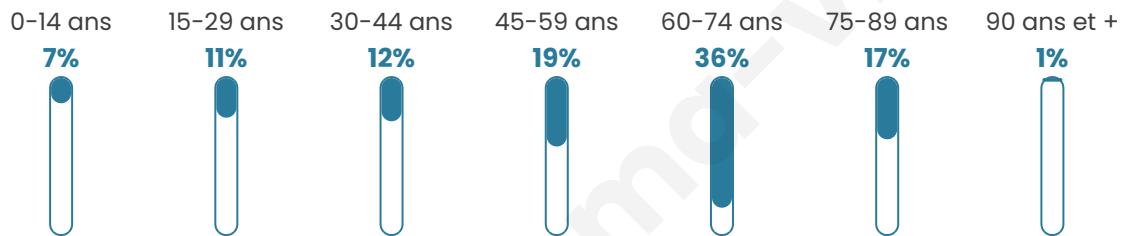

# Statistiques sur la population

Nombre d'habitants

**272**

Age moyen

**54 ans**

Pop active

**36%**

Taux chômage

**5.8%**

Pop densité

**27 h/km<sup>2</sup>**

Revenu moyen

**21 340 €/an**

## Evolution du nombre d'habitants

Sources : Institut national de la statistique et des études économiques (insee) selon Les dernières parutions officielles de 2024 portant sur les années 2020, 2021 et 2022.

## Tranche d'âge