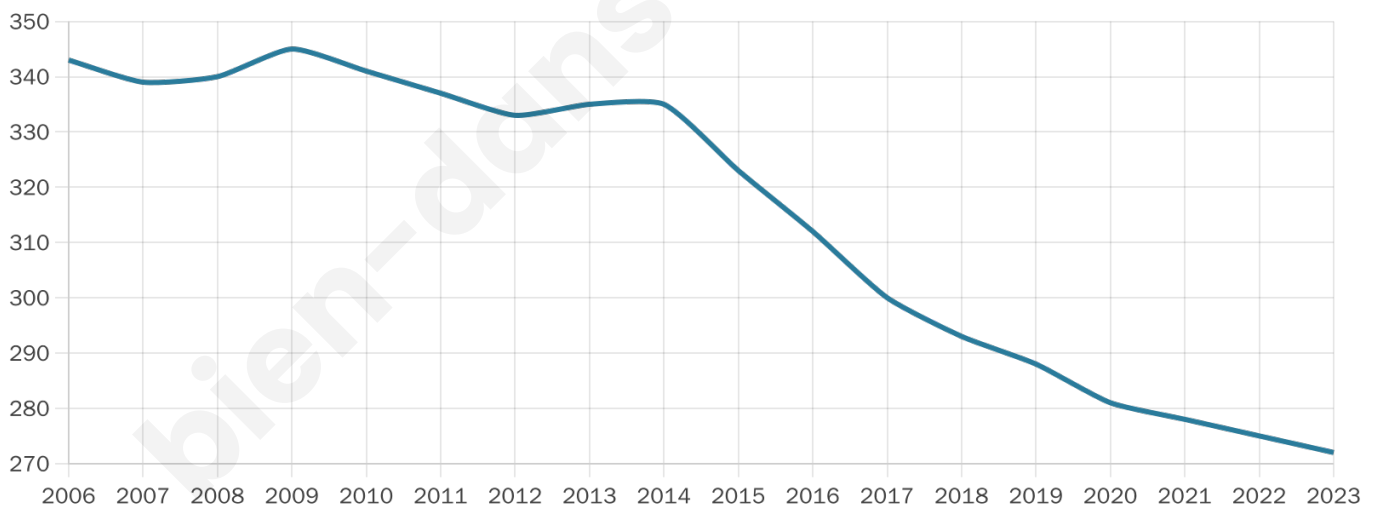

# Statistiques sur la population

Nombre d'habitants

**272**

Age moyen

**54 ans**

Pop active

**36%**

Taux chômage

**5.8%**

Pop densité

**27 h/km<sup>2</sup>**

Revenu moyen

**21 340 €/an**

## Evolution du nombre d'habitants

Sources : Institut national de la statistique et des études économiques (insee) selon Les dernières parutions officielles de 2024 portant sur les années 2020, 2021 et 2022.