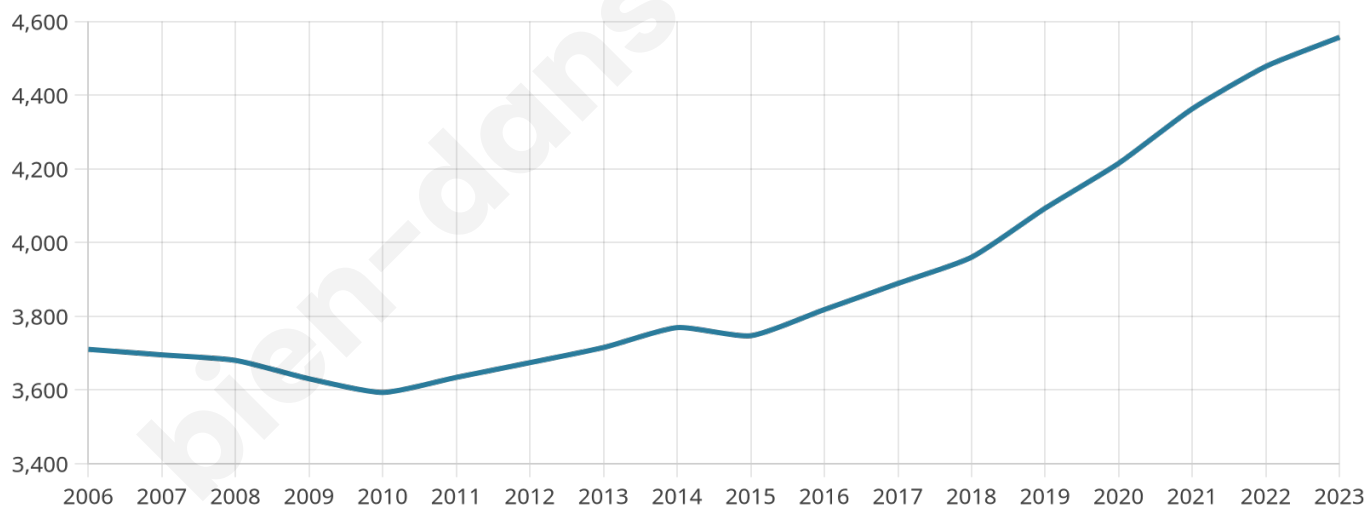

# Statistiques sur la population

Nombre d'habitants

**4 557**

Age moyen

**42 ans**

Pop active

**42.2%**

Taux chômage

**7%**

Pop densité

**911 h/km<sup>2</sup>**

Revenu moyen

**23 020 €/an**

## Evolution du nombre d'habitants

Sources : Institut national de la statistique et des études économiques (insee) selon Les dernières parutions officielles de 2024 portant sur les années 2020, 2021 et 2022.