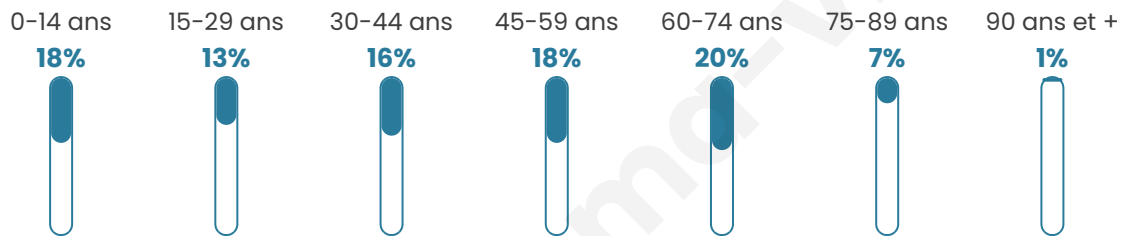

# Statistiques sur la population

Nombre d'habitants

**4 557**

Age moyen

**42 ans**

Pop active

**42.2%**

Taux chômage

**7%**

Pop densité

**911 h/km<sup>2</sup>**

Revenu moyen

**23 020 €/an**

## Evolution du nombre d'habitants

Sources : Institut national de la statistique et des études économiques (insee) selon Les dernières parutions officielles de 2024 portant sur les années 2020, 2021 et 2022.

## Tranche d'âge