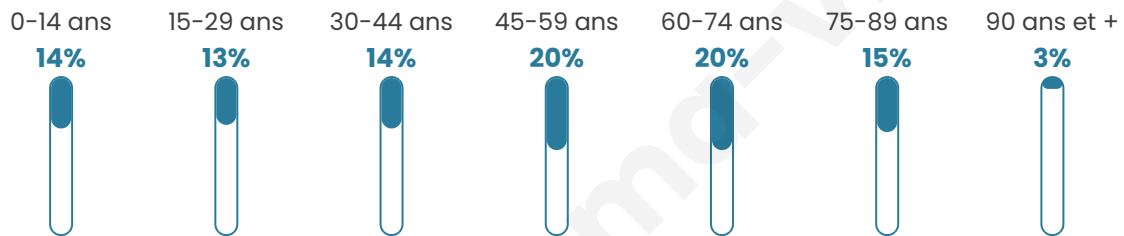

# Statistiques sur la population

Nombre d'habitants

**1 870**

Age moyen

**48 ans**

Pop active

**38.2%**

Taux chômage

**9.4%**

Pop densité

**75 h/km<sup>2</sup>**

Revenu moyen

**20 940 €/an**

## Evolution du nombre d'habitants

Sources : Institut national de la statistique et des études économiques (insee) selon Les dernières parutions officielles de 2024 portant sur les années 2020, 2021 et 2022.

## Tranche d'âge