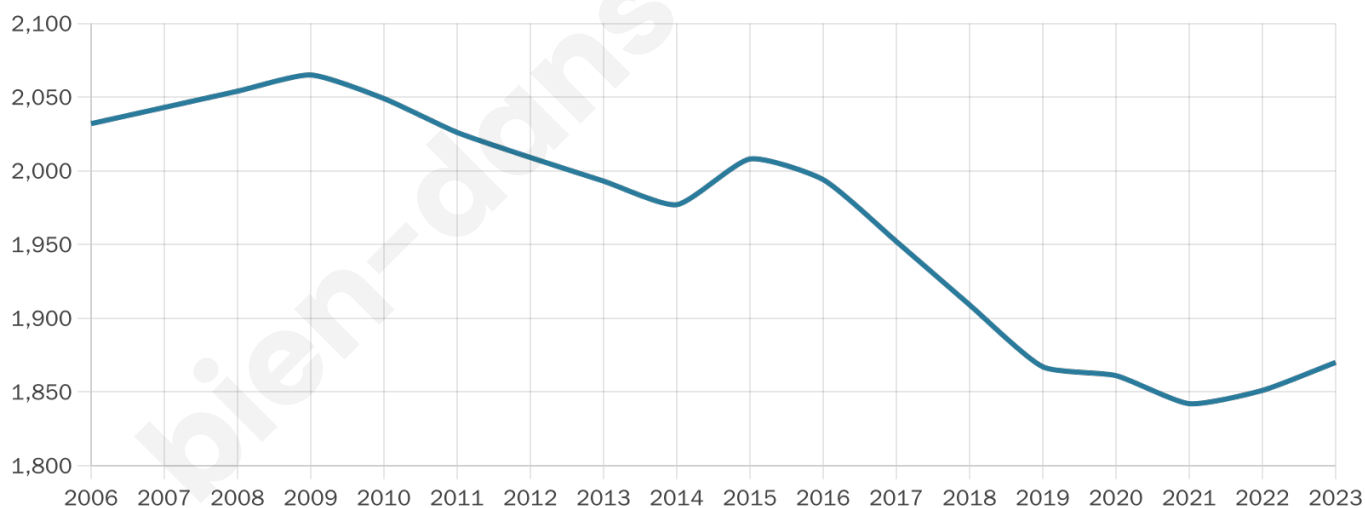

# Statistiques sur la population

Nombre d'habitants

**1 870**

Age moyen

**48 ans**

Pop active

**38.2%**

Taux chômage

**9.4%**

Pop densité

**75 h/km<sup>2</sup>**

Revenu moyen

**20 940 €/an**

## Evolution du nombre d'habitants

Sources : Institut national de la statistique et des études économiques (insee) selon Les dernières parutions officielles de 2024 portant sur les années 2020, 2021 et 2022.