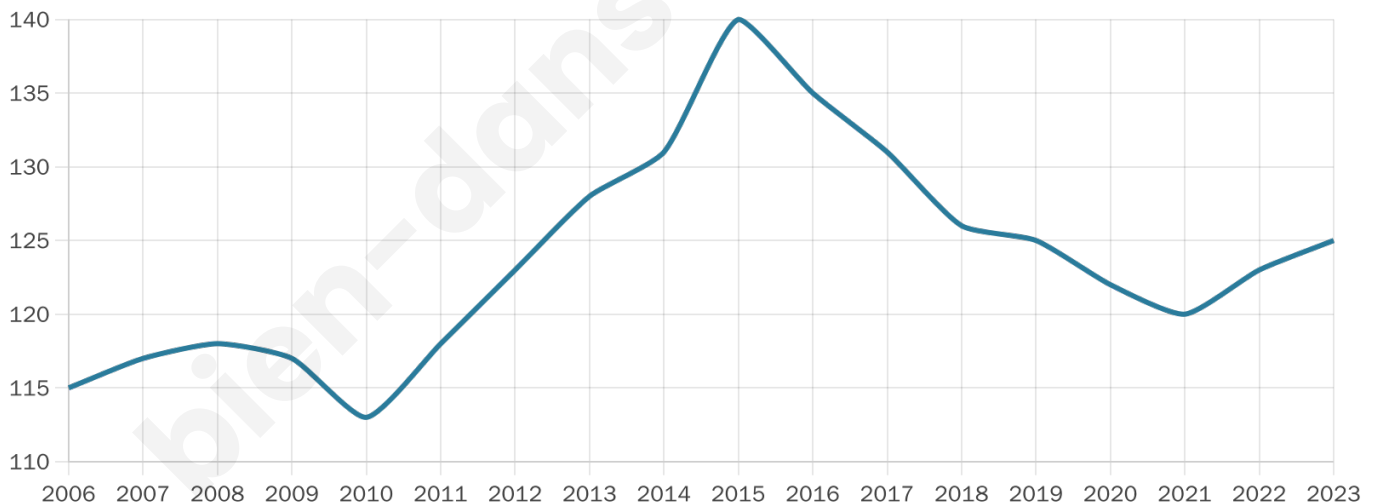

125

Age moyen

42 ans

Pop active

37.6%

Taux chômage

3.4%

Pop densité

18 h/km²

Revenu moyen

22 630 €/an

Evolution du nombre d'habitants

Sources : Institut national de la statistique et des études économiques (insee) selon Les dernières parutions officielles de 2024 portant sur les années 2020, 2021 et 2022.