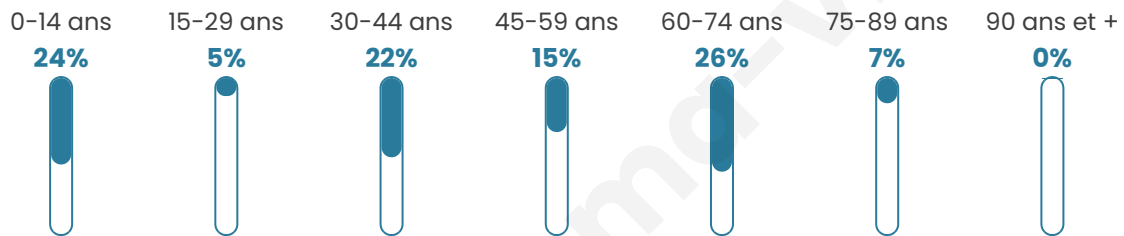

125

Age moyen

42 ans

Pop active

37.6%

Taux chômage

3.4%

Pop densité

18 h/km²

Revenu moyen

22 630 €/an

Evolution du nombre d'habitants

Sources : Institut national de la statistique et des études économiques (insee) selon Les dernières parutions officielles de 2024 portant sur les années 2020, 2021 et 2022.

Tranche d'âge

Activité professionnelle

Niveau de diplôme

Composition des ménages

Profils électoraux

Premier tour

	Emmanuel MACRON	36.14 %
	Marine LE PEN	31.33 %
	Jean-Luc MÉLENCHON	15.66 %
	Éric ZEMMOUR	6.02 %
	Fabien ROUSSEL	3.61 %
	Yannick JADOT	2.41 %
	Valérie PÉCRESE	2.41 %
	Philippe POUTOU	1.20 %
	Nicolas DUPONT-AIGNAN	1.20 %
	Nathalie ARTHAUD	0.00 %
	Jean LASSALLE	0.00 %
	Anne HIDALGO	0.00 %