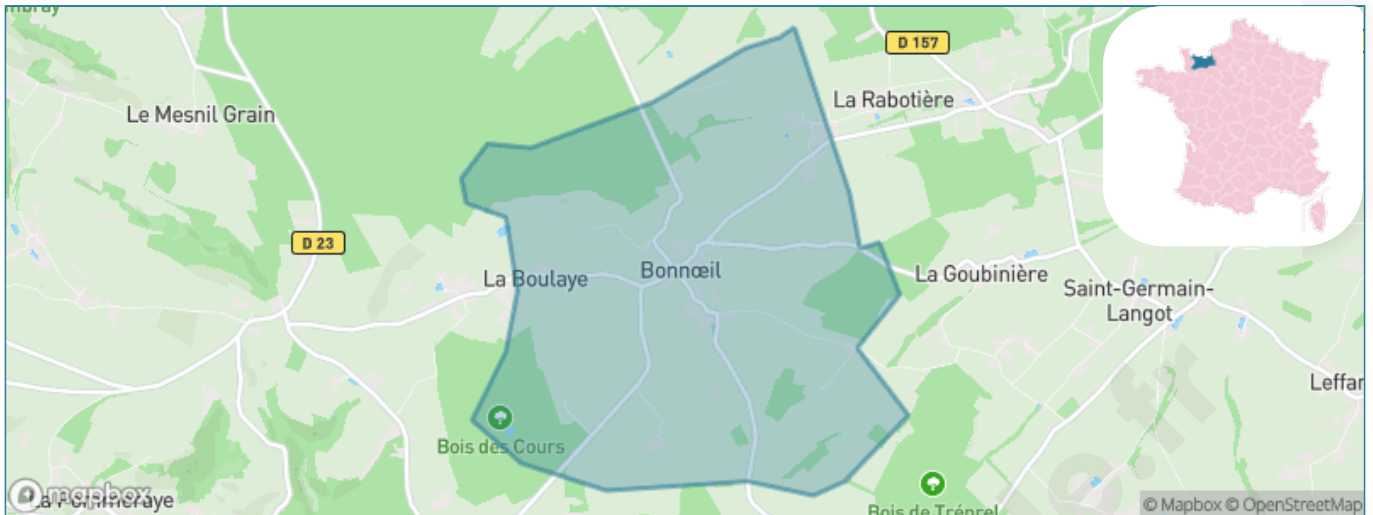

Version web

Ville de Bonnoeil

Présenté par

BIEN dans
ma **VILLE** 

Sommaire

Situation géographique	3
Statistiques sur la population	4
Evolution du nombre d'habitants	4
Tranche d'âge	5
0-14 ans	5
15-29 ans	5
30-44 ans	5
45-59 ans	5
60-74 ans	5
75-89 ans	5
90 ans et +	5
Activité professionnelle	5
Agriculteurs	5
Artisans, Commerçants	5
Cadres et sup.	5
Professions intermédiaires	5
Employé	5
Ouvrier	5
Retraité	5
Autres	5
Niveau de diplôme	6
Sans diplôme ou CEP	6
Brevet, BEPC, DNB	6
CAP-BEP ou équivalent	6
BAC ou équivalent	6
BAC+2	6
BAC+3 ou +4	6
BAC+5 ou plus	6
Composition des ménages	6
Couple sans enfant	6
Couple avec enfant(s)	6
Famille monoparentale	6
Colocation / Autre	6
Personnes seules	6
Profils électoraux	7
Premier tour	7
Sécurité	8
Evolution du nombre d'infractions	8
Pour comparer	9
Services à la population	10
Commerce	10
Éducation	10
Villes autour de Bonnoeil	12

Situation géographique

i Informations clés

- **Région** : Normandie
- **Département** : Calvados
- **Code postal** : 14700
- **Superficie** : 7 km²

RÉGION
NORMANDIE

Statistiques sur la population

Nombre d'habitants