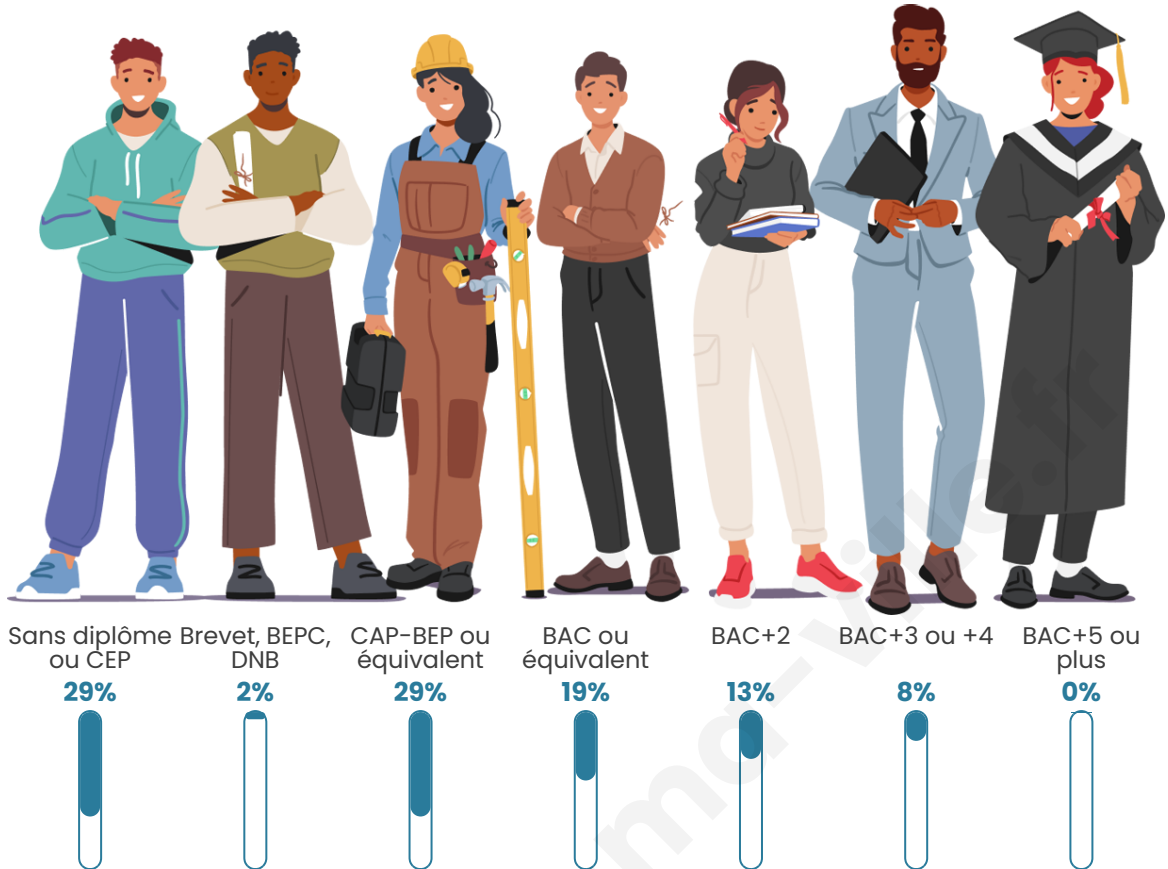

125

Age moyen

42 ans

Pop active

37.6%

Taux chômage

3.4%

Pop densité

Tranche d'âge

Activité professionnelle

Niveau de diplôme

Composition des ménages

Profils électoraux

Premier tour

	Emmanuel MACRON	36.14 %
	Marine LE PEN	31.33 %
	Jean-Luc MÉLENCHON	15.66 %
	Éric ZEMMOUR	6.02 %
	Fabien ROUSSEL	3.61 %
	Yannick JADOT	2.41 %
	Valérie PÉCRESE	2.41 %
	Philippe POUTOU	1.20 %
	Nicolas DUPONT-AIGNAN	1.20 %
	Nathalie ARTHAUD	0.00 %
	Jean LASSALLE	0.00 %
	Anne HIDALGO	0.00 %