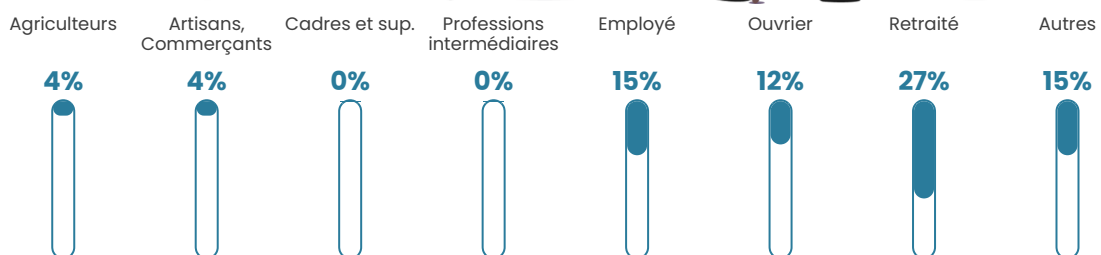

18 h/km²

Revenu moyen

22 630 €/an

Evolution du nombre d'habitants

Sources : Institut national de la statistique et des études économiques (insee) selon Les dernières parutions officielles de 2024 portant sur les années 2020, 2021 et 2022.

Tranche d'âge

Activité professionnelle

Niveau de diplôme

Composition des ménages

Profils électoraux

Premier tour

	Emmanuel MACRON	36.14 %
	Marine LE PEN	31.33 %
	Jean-Luc MÉLENCHON	15.66 %
	Éric ZEMMOUR	6.02 %
	Fabien ROUSSEL	3.61 %
	Yannick JADOT	2.41 %
	Valérie PÉCRESE	2.41 %
	Philippe POUTOU	1.20 %
	Nicolas DUPONT-AIGNAN	1.20 %
	Nathalie ARTHAUD	0.00 %
	Jean LASSALLE	0.00 %
	Anne HIDALGO	0.00 %