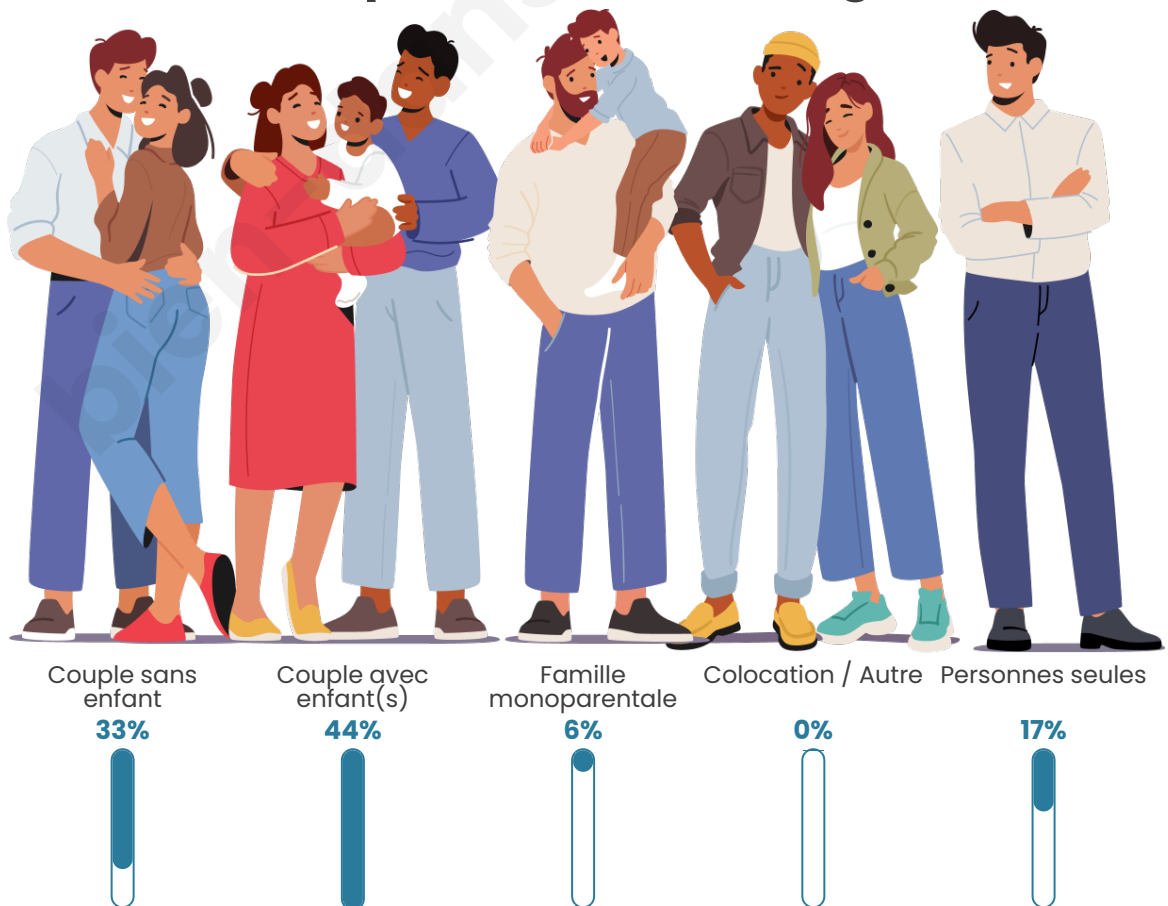

Tranche d'âge

Activité professionnelle

Niveau de diplôme

Composition des ménages

Profils électoraux

Premier tour

	Emmanuel MACRON	36.14 %
	Marine LE PEN	31.33 %
	Jean-Luc MÉLENCHON	15.66 %
	Éric ZEMMOUR	6.02 %
	Fabien ROUSSEL	3.61 %
	Yannick JADOT	2.41 %
	Valérie PÉCRESE	2.41 %
	Philippe POUTOU	1.20 %
	Nicolas DUPONT-AIGNAN	1.20 %
	Nathalie ARTHAUD	0.00 %
	Jean LASSALLE	0.00 %
	Anne HIDALGO	0.00 %