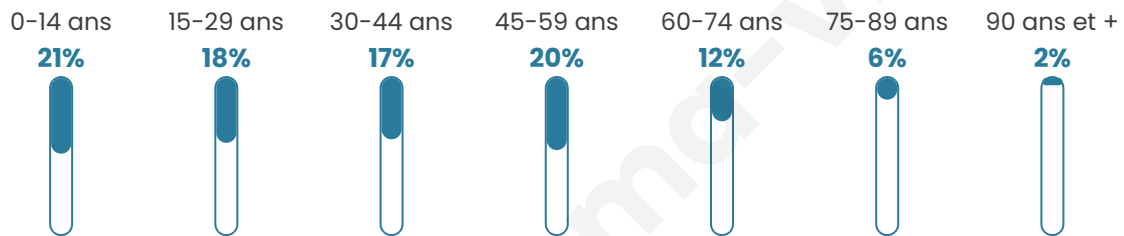

# Statistiques sur la population

Nombre d'habitants

**5 064**

Age moyen

**39 ans**

Pop active

**47.7%**

Taux chômage

**11.2%**

Pop densité

**723 h/km<sup>2</sup>**

Revenu moyen

**20 720 €/an**

## Evolution du nombre d'habitants

Sources : Institut national de la statistique et des études économiques (insee) selon Les dernières parutions officielles de 2024 portant sur les années 2020, 2021 et 2022.

## Tranche d'âge