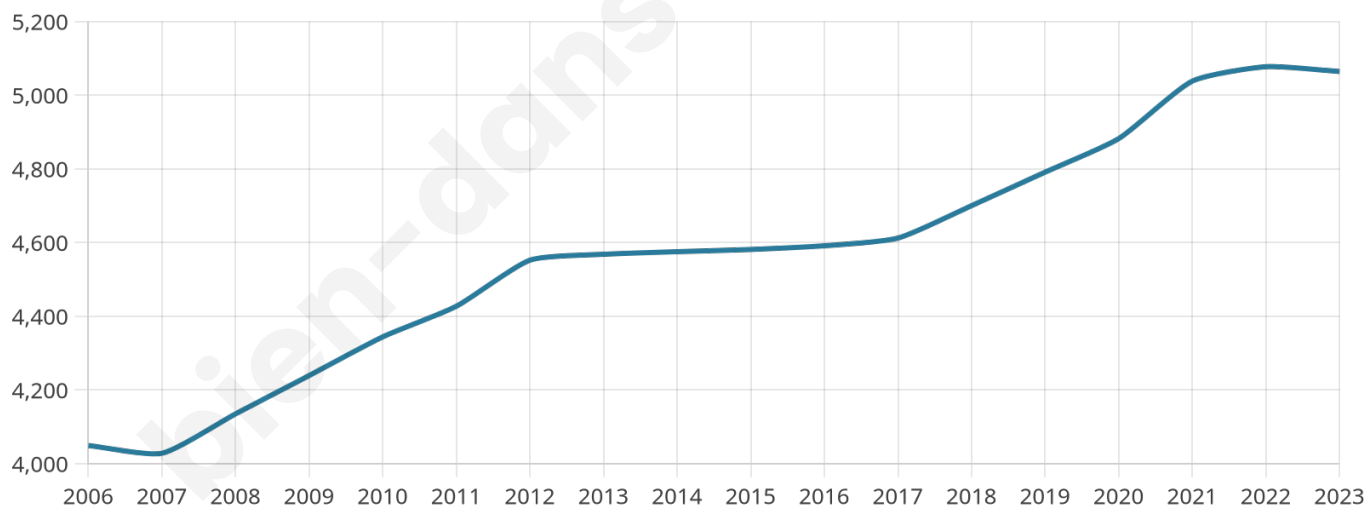

# Statistiques sur la population

Nombre d'habitants

**5 064**

Age moyen

**39 ans**

Pop active

**47.7%**

Taux chômage

**11.2%**

Pop densité

**723 h/km<sup>2</sup>**

Revenu moyen

**20 720 €/an**

## Evolution du nombre d'habitants

Sources : Institut national de la statistique et des études économiques (insee) selon Les dernières parutions officielles de 2024 portant sur les années 2020, 2021 et 2022.