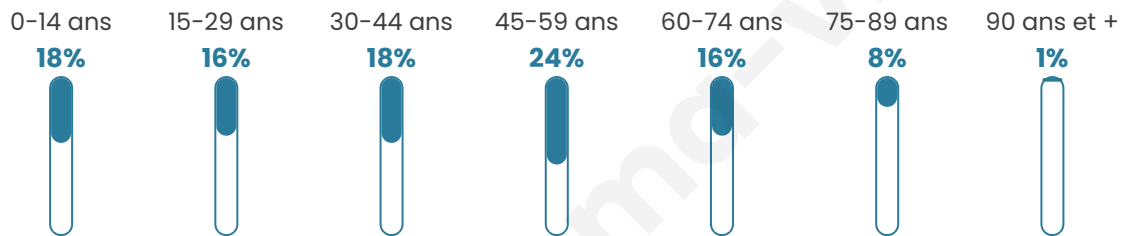

42 ans

Pop active

46.8%

Taux chômage

10.1%

Pop densité

511 h/km²

Revenu moyen

Tranche d'âge

Activité professionnelle

Niveau de diplôme

Composition des ménages

Profils électoraux

Premier tour

	Marine LE PEN	30.78 %
	Emmanuel MACRON	24.20 %
	Jean-Luc MÉLENCHON	21.71 %
	Éric ZEMMOUR	4.98 %
	Yannick JADOT	3.83 %
	Jean LASSALLE	3.47 %
	Fabien ROUSSEL	2.85 %
	Nicolas DUPONT-AIGNAN	2.40 %
	Valérie PÉCRESSE	1.51 %
	Philippe POUTOU	1.51 %
	Nathalie ARTHAUD	1.42 %
	Anne HIDALGO	1.33 %