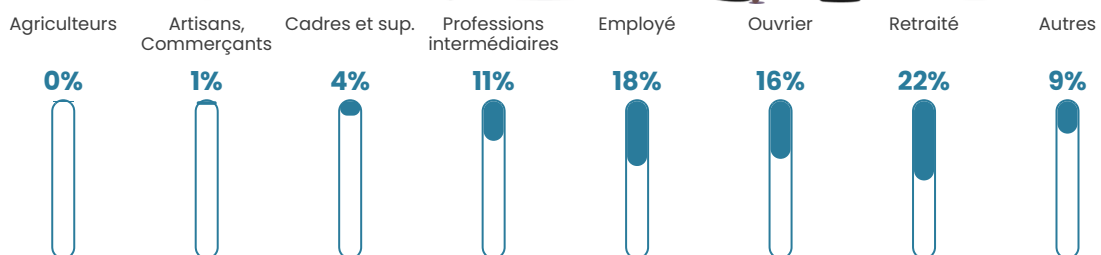

42 ans

Pop active

46.8%

Taux chômage

10.1%

Pop densité

511 h/km²

Revenu moyen

21 780 €/an

Evolution du nombre d'habitants

Sources : Institut national de la statistique et des études économiques (insee) selon Les dernières parutions officielles de 2024 portant sur les années 2020, 2021 et 2022.

Tranche d'âge

Activité professionnelle

Niveau de diplôme

Composition des ménages

Profils électoraux

Premier tour

	Marine LE PEN	30.78 %
	Emmanuel MACRON	24.20 %
	Jean-Luc MÉLENCHON	21.71 %
	Éric ZEMMOUR	4.98 %
	Yannick JADOT	3.83 %
	Jean LASSALLE	3.47 %
	Fabien ROUSSEL	2.85 %
	Nicolas DUPONT-AIGNAN	2.40 %
	Valérie PÉCRESSE	1.51 %
	Philippe POUTOU	1.51 %
	Nathalie ARTHAUD	1.42 %
	Anne HIDALGO	1.33 %