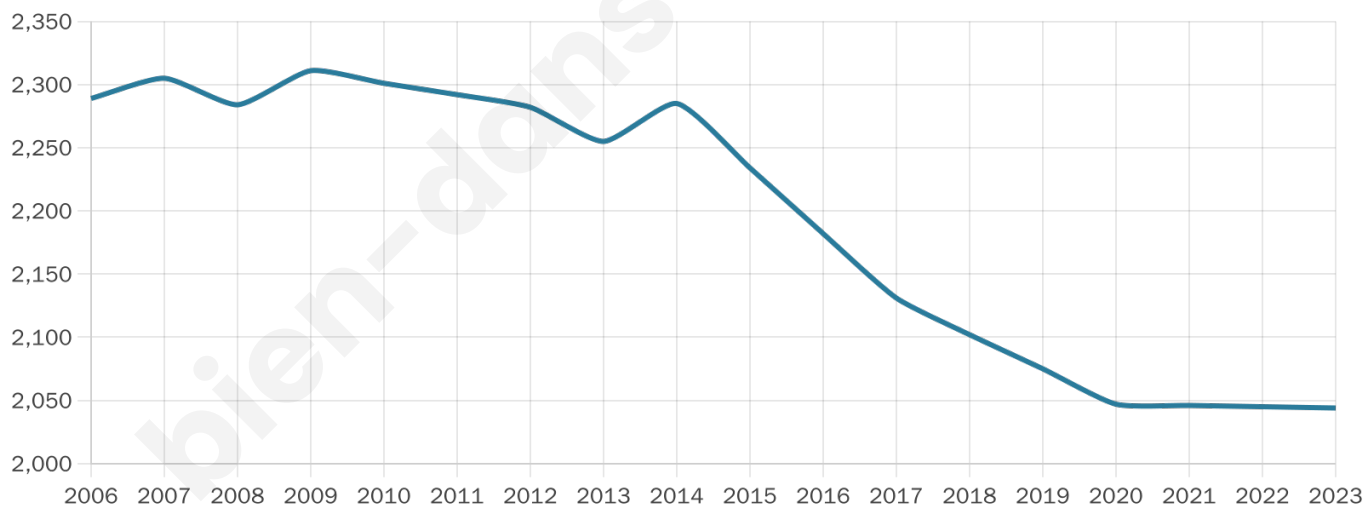

42 ans

Pop active

46.8%

Taux chômage

10.1%

Pop densité

511 h/km²

Revenu moyen

21 780 €/an

Evolution du nombre d'habitants

Sources : Institut national de la statistique et des études économiques (insee) selon Les dernières parutions officielles de 2024 portant sur les années 2020, 2021 et 2022.