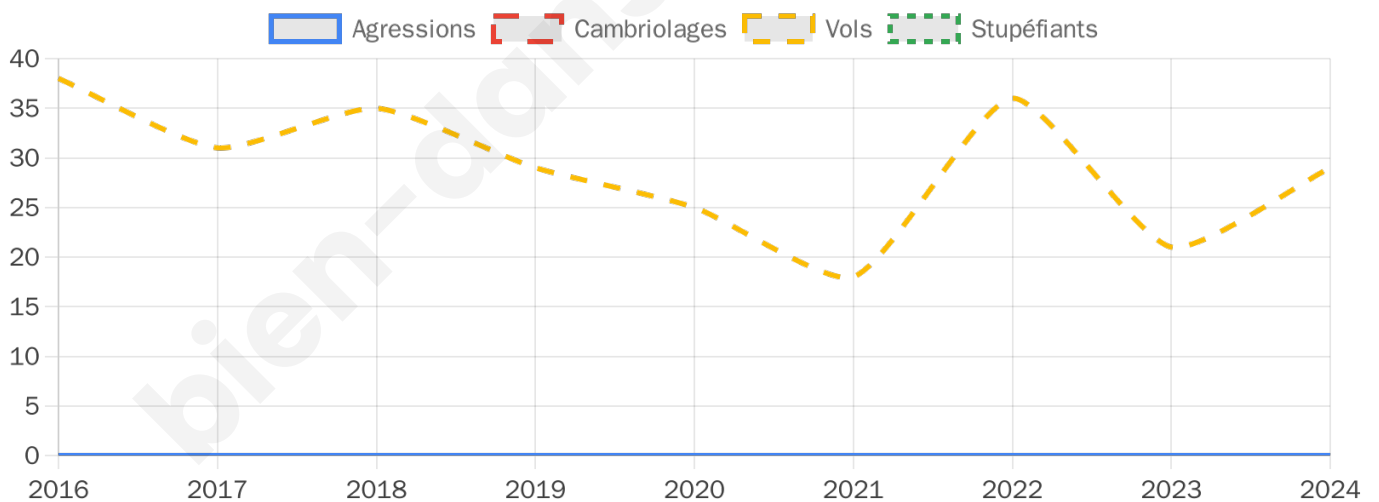

1 562 inscrits

Participation : 74.01%

Votes blancs : 2.08%

Votes nuls : 0.69%

Second tour

	Emmanuel MACRON	51,36 %
	Marine LE PEN	48,64 %

1 563 inscrits

Participation : 71.91%

Votes blancs : 6.67%

Votes nuls : 2.05%

Sécurité

Agressions physiques / sexuelles

0

Cambriolages

0

Vols / dégradations

29

Stupéfiants

0

Evolution du nombre d'infractions

Pour comparer

(en proportion du nombre d'habitants)

Sources : Bases statistiques communale, départementale et régionale de la délinquance enregistrée par la police et la gendarmerie nationales selon les dernières parutions officielles de 2025 portant sur l'année 2024 ([data.gouv](https://data.gouv.fr)).