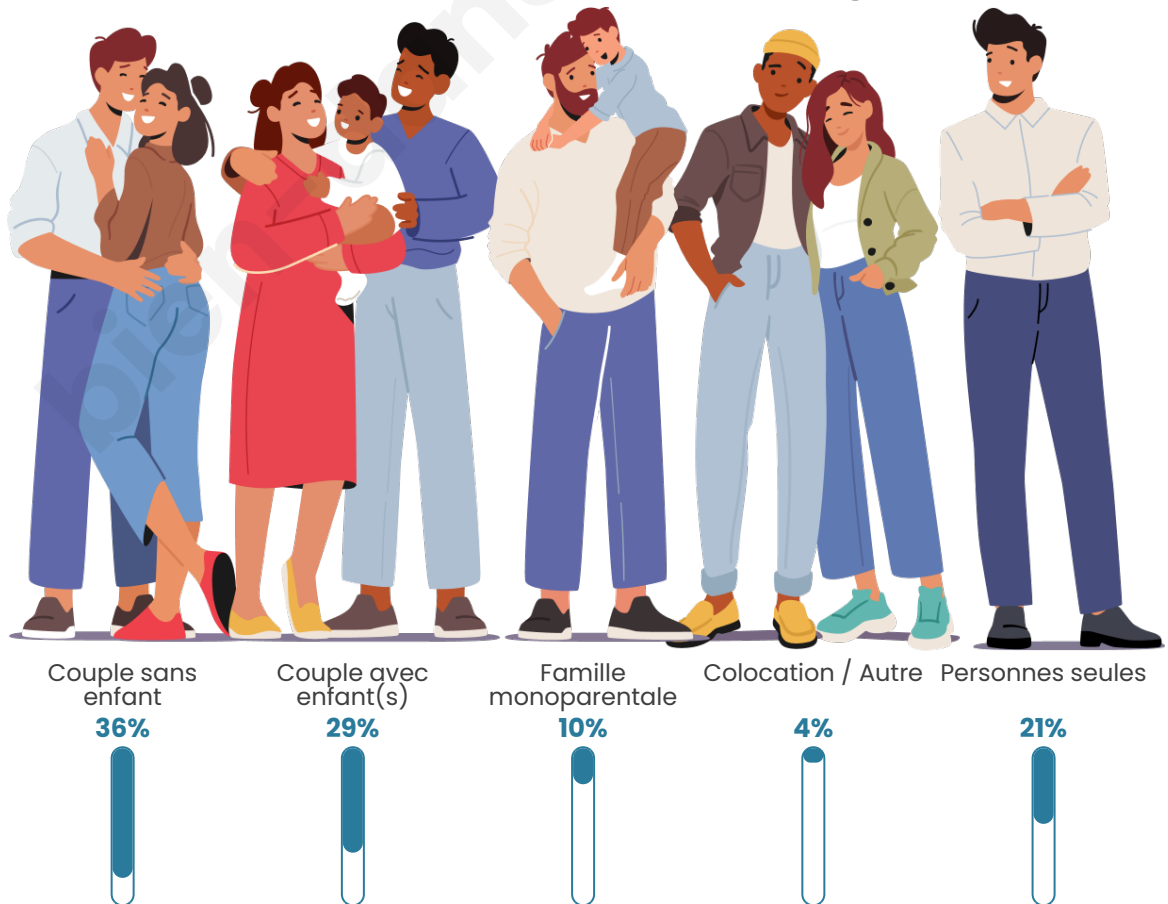

Tranche d'âge

Activité professionnelle

Niveau de diplôme

Composition des ménages

Profils électoraux

Premier tour

	Marine LE PEN	30.78 %
	Emmanuel MACRON	24.20 %
	Jean-Luc MÉLENCHON	21.71 %
	Éric ZEMMOUR	4.98 %
	Yannick JADOT	3.83 %
	Jean LASSALLE	3.47 %
	Fabien ROUSSEL	2.85 %
	Nicolas DUPONT-AIGNAN	2.40 %
	Valérie PÉCRESSE	1.51 %
	Philippe POUTOU	1.51 %
	Nathalie ARTHAUD	1.42 %
	Anne HIDALGO	1.33 %