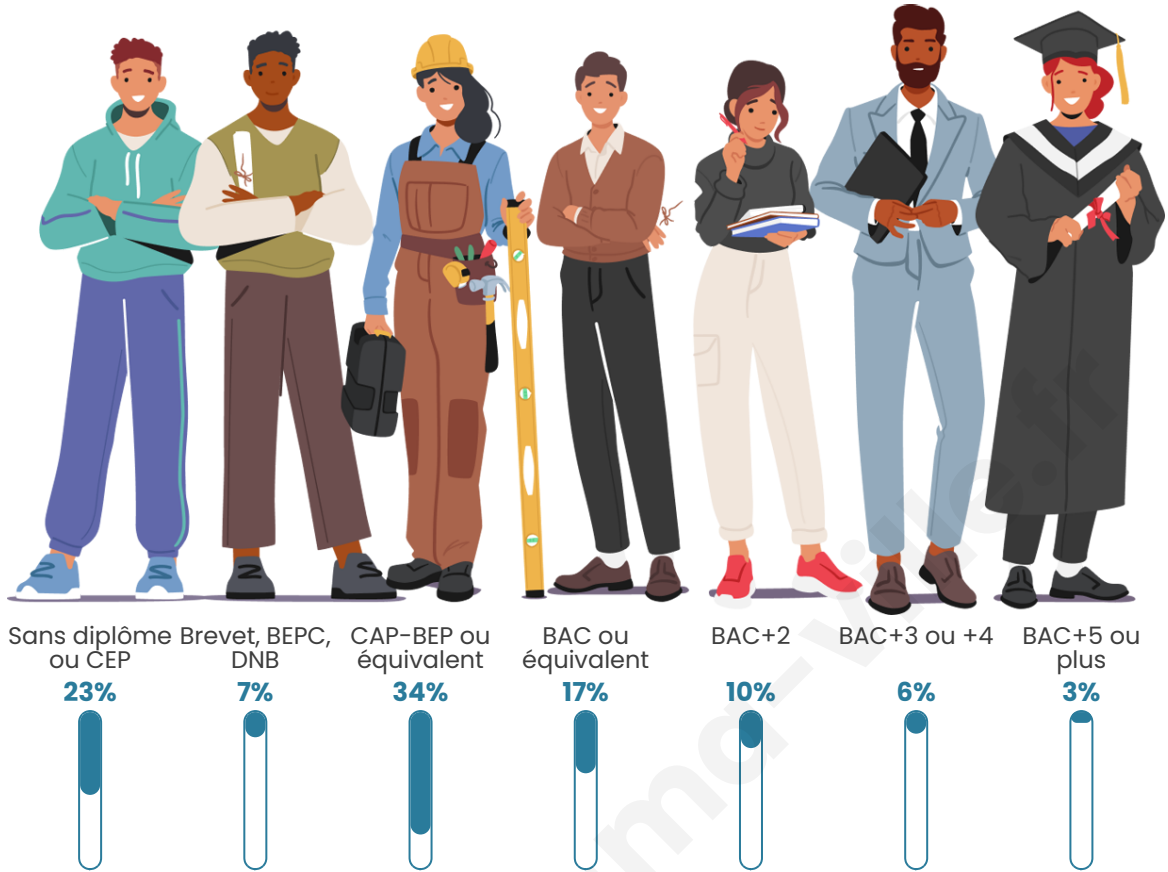

Tranche d'âge

Activité professionnelle

Niveau de diplôme

Composition des ménages

Profils électoraux

Premier tour

	Marine LE PEN	30.78 %
	Emmanuel MACRON	24.20 %
	Jean-Luc MÉLENCHON	21.71 %
	Éric ZEMMOUR	4.98 %
	Yannick JADOT	3.83 %
	Jean LASSALLE	3.47 %
	Fabien ROUSSEL	2.85 %
	Nicolas DUPONT-AIGNAN	2.40 %
	Valérie PÉCRESSE	1.51 %
	Philippe POUTOU	1.51 %
	Nathalie ARTHAUD	1.42 %
	Anne HIDALGO	1.33 %