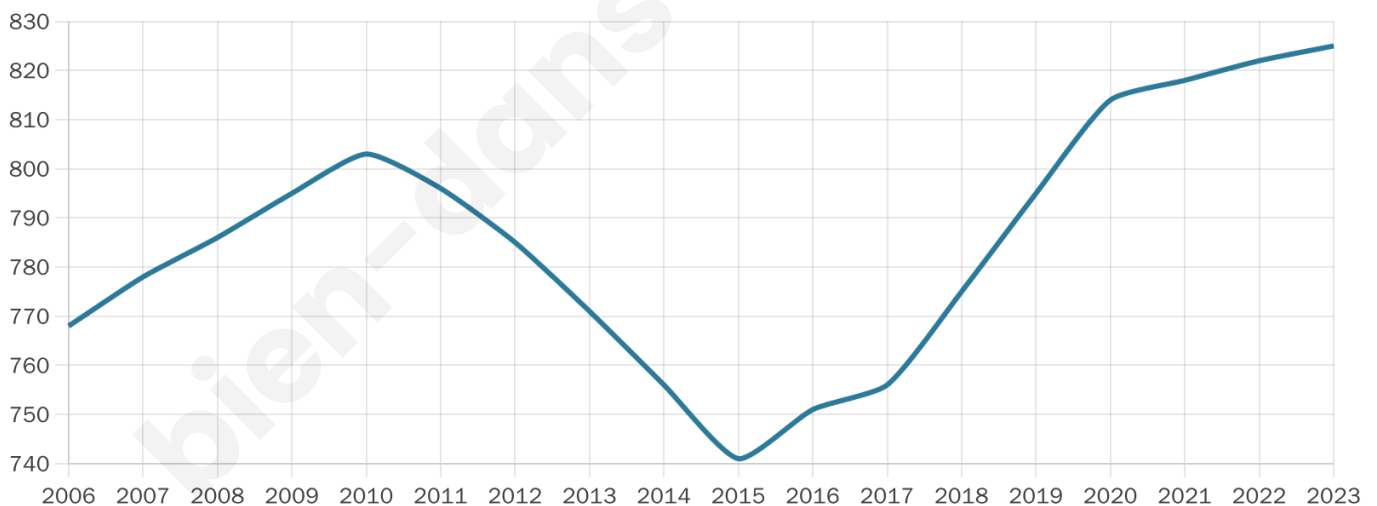

# Statistiques sur la population

Nombre d'habitants

**825**

Age moyen

**43 ans**

Pop active

**45.8%**

Taux chômage

**5.6%**

Pop densité

**41 h/km<sup>2</sup>**

Revenu moyen

**23 610 €/an**

## Evolution du nombre d'habitants

Sources : Institut national de la statistique et des études économiques (insee) selon Les dernières parutions officielles de 2024 portant sur les années 2020, 2021 et 2022.