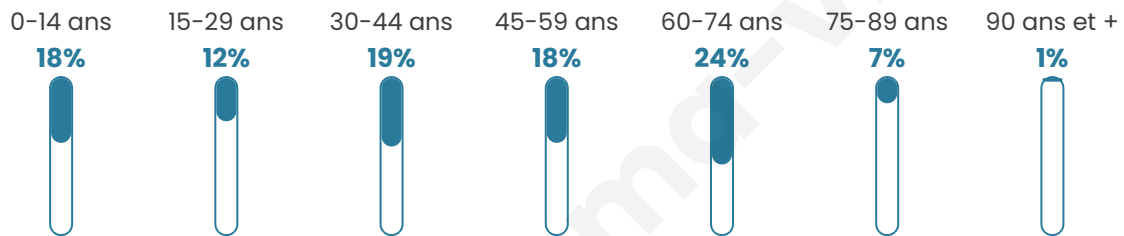

# Statistiques sur la population

Nombre d'habitants

**825**

Age moyen

**43 ans**

Pop active

**45.8%**

Taux chômage

**5.6%**

Pop densité

**41 h/km<sup>2</sup>**

Revenu moyen

**23 610 €/an**

## Evolution du nombre d'habitants

Sources : Institut national de la statistique et des études économiques (insee) selon Les dernières parutions officielles de 2024 portant sur les années 2020, 2021 et 2022.

## Tranche d'âge