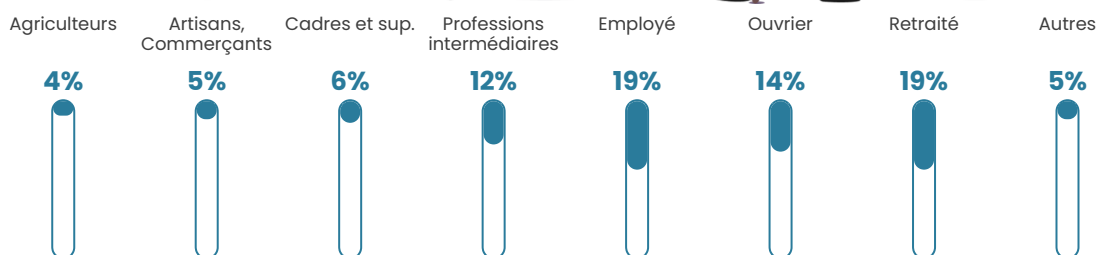

43 h/km²

Revenu moyen

20 580 €/an

Evolution du nombre d'habitants

Sources : Institut national de la statistique et des études économiques (insee) selon Les dernières parutions officielles de 2024 portant sur les années 2020, 2021 et 2022.

Tranche d'âge

Activité professionnelle

Niveau de diplôme

Composition des ménages

Profils électoraux

Premier tour

	Marine LE PEN	36.27 %
	Emmanuel MACRON	18.65 %
	Jean-Luc MÉLENCHON	16.06 %
	Éric ZEMMOUR	7.77 %
	Jean LASSALLE	6.22 %
	Valérie PÉCRESSE	4.66 %
	Yannick JADOT	2.59 %
	Nicolas DUPONT-AIGNAN	2.59 %
	Anne HIDALGO	2.07 %
	Fabien ROUSSEL	1.55 %
	Philippe POUTOU	1.04 %
	Nathalie ARTHAUD	0.52 %