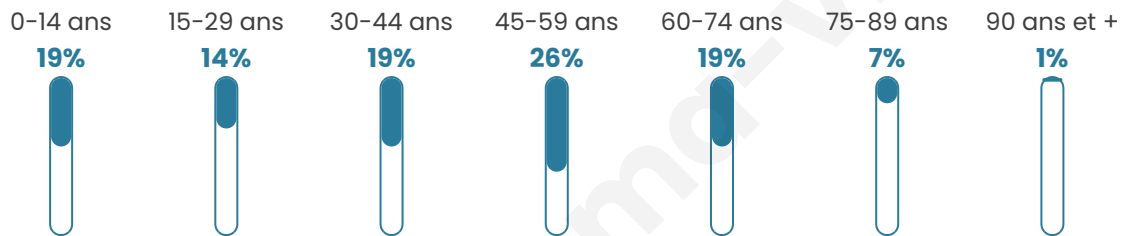

299

Age moyen

42 ans

Pop active

49.8%

Taux chômage

5.7%

Pop densité

43 h/km²

Revenu moyen

20 580 €/an

Evolution du nombre d'habitants

Sources : Institut national de la statistique et des études économiques (insee) selon Les dernières parutions officielles de 2024 portant sur les années 2020, 2021 et 2022.

Tranche d'âge

Activité professionnelle

Niveau de diplôme

Composition des ménages

Profils électoraux

Premier tour

	Marine LE PEN	36.27 %
	Emmanuel MACRON	18.65 %
	Jean-Luc MÉLENCHON	16.06 %
	Éric ZEMMOUR	7.77 %
	Jean LASSALLE	6.22 %
	Valérie PÉCRESSE	4.66 %
	Yannick JADOT	2.59 %
	Nicolas DUPONT-AIGNAN	2.59 %
	Anne HIDALGO	2.07 %
	Fabien ROUSSEL	1.55 %
	Philippe POUTOU	1.04 %
	Nathalie ARTHAUD	0.52 %

262 inscrits

Participation : 74.81%

Votes blancs : 0.51%

Votes nuls : 1.02%

Second tour

	Emmanuel MACRON	40,57 %
	Marine LE PEN	59,43 %

260 inscrits

Participation : 75.38%