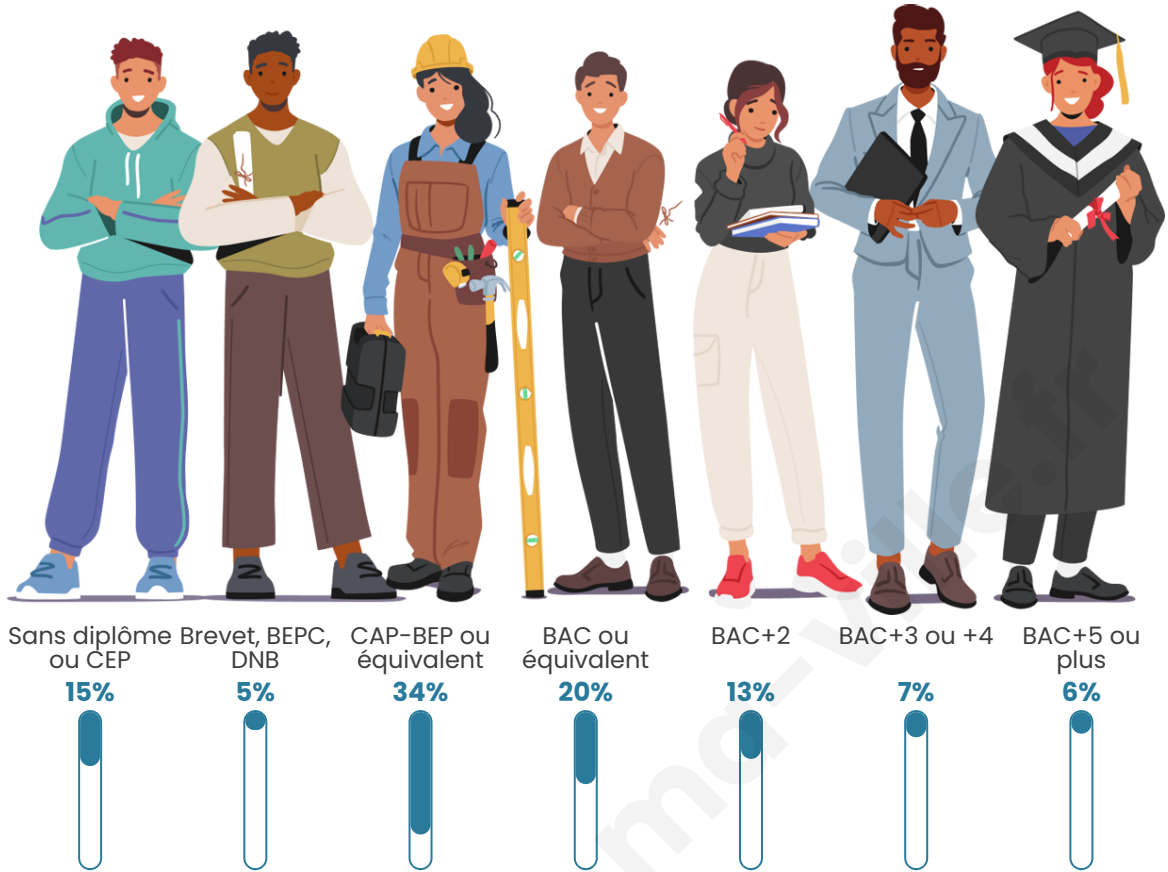

299

Age moyen

42 ans

Pop active

49.8%

Taux chômage

5.7%

Pop densité

Tranche d'âge

Activité professionnelle

Niveau de diplôme

Composition des ménages

Profils électoraux

Premier tour

	Marine LE PEN	36.27 %
	Emmanuel MACRON	18.65 %
	Jean-Luc MÉLENCHON	16.06 %
	Éric ZEMMOUR	7.77 %
	Jean LASSALLE	6.22 %
	Valérie PÉCRESSE	4.66 %
	Yannick JADOT	2.59 %
	Nicolas DUPONT-AIGNAN	2.59 %
	Anne HIDALGO	2.07 %
	Fabien ROUSSEL	1.55 %
	Philippe POUTOU	1.04 %
	Nathalie ARTHAUD	0.52 %