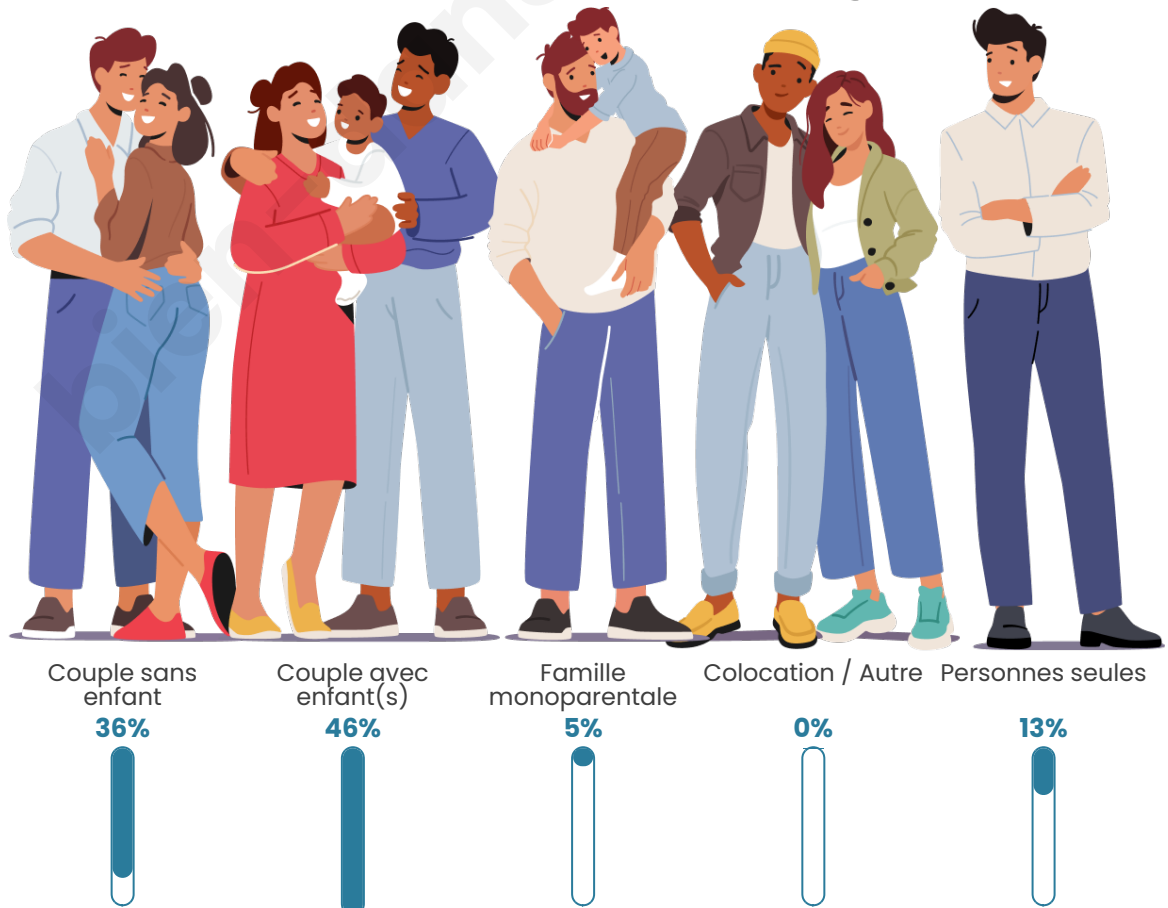

Tranche d'âge

Activité professionnelle

Niveau de diplôme

Composition des ménages

Profils électoraux

Premier tour

	Marine LE PEN	36.27 %
	Emmanuel MACRON	18.65 %
	Jean-Luc MÉLENCHON	16.06 %
	Éric ZEMMOUR	7.77 %
	Jean LASSALLE	6.22 %
	Valérie PÉCRESSE	4.66 %
	Yannick JADOT	2.59 %
	Nicolas DUPONT-AIGNAN	2.59 %
	Anne HIDALGO	2.07 %
	Fabien ROUSSEL	1.55 %
	Philippe POUTOU	1.04 %
	Nathalie ARTHAUD	0.52 %