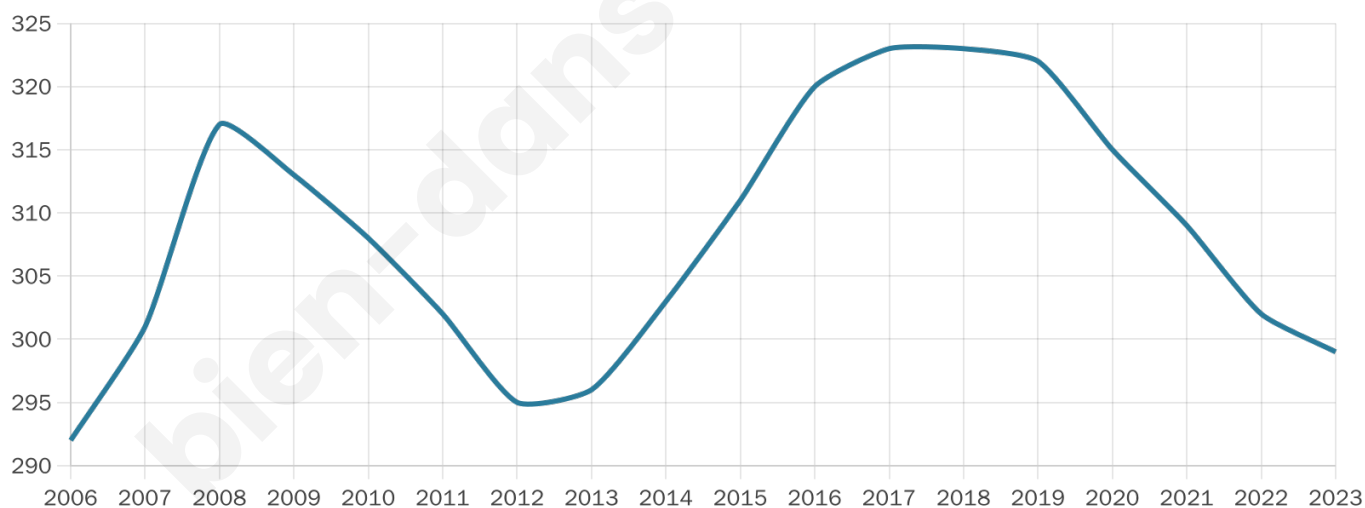

299

Age moyen

42 ans

Pop active

49.8%

Taux chômage

5.7%

Pop densité

43 h/km²

Revenu moyen

20 580 €/an

Evolution du nombre d'habitants

Sources : Institut national de la statistique et des études économiques (insee) selon Les dernières parutions officielles de 2024 portant sur les années 2020, 2021 et 2022.