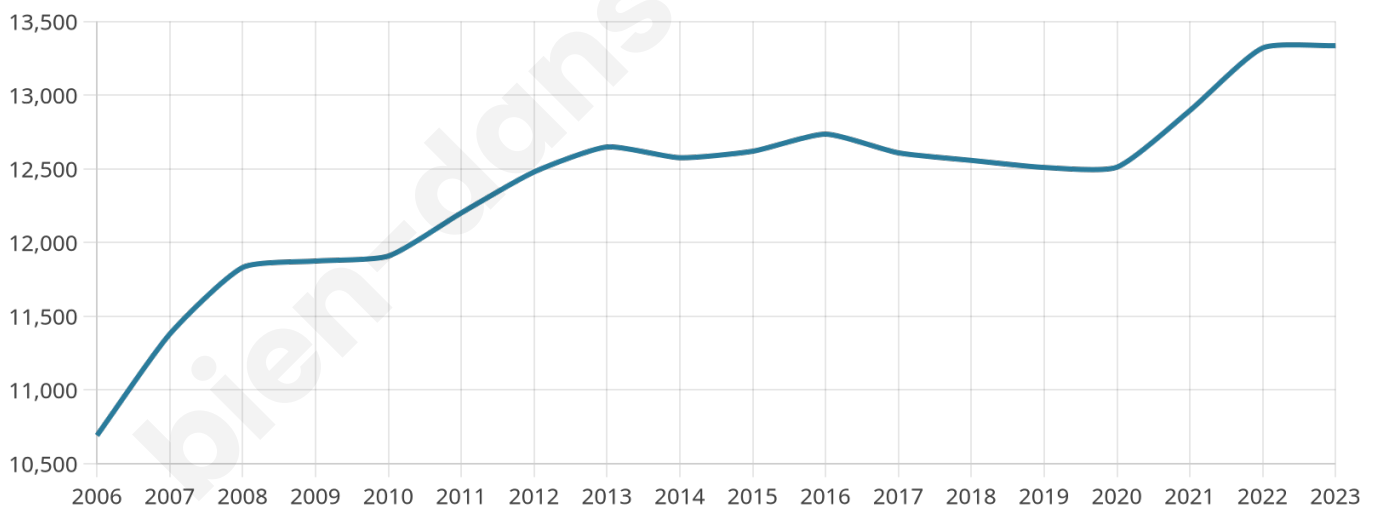

Statistiques sur la population

Nombre d'habitants

13 335

Age moyen

37 ans

Pop active

50.7%

Taux chômage

9.2%

Pop densité

494 h/km²

Revenu moyen

25 180 €/an

Evolution du nombre d'habitants

Sources : Institut national de la statistique et des études économiques (insee) selon Les dernières parutions officielles de 2024 portant sur les années 2020, 2021 et 2022.

Tranche d'âge

Activité professionnelle

Niveau de diplôme

Composition des ménages

Profils électoraux

Premier tour

	Emmanuel MACRON	25.45 %
	Jean-Luc MÉLENCHON	24.62 %
	Marine LE PEN	23.49 %
	Éric ZEMMOUR	7.42 %
	Yannick JADOT	4.89 %
	Valérie PÉCRESE	4.20 %
	Jean LASSALLE	3.01 %
	Nicolas DUPONT-AIGNAN	2.67 %
	Fabien ROUSSEL	1.75 %
	Anne HIDALGO	1.22 %
	Philippe POUTOU	0.90 %
	Nathalie ARTHAUD	0.37 %