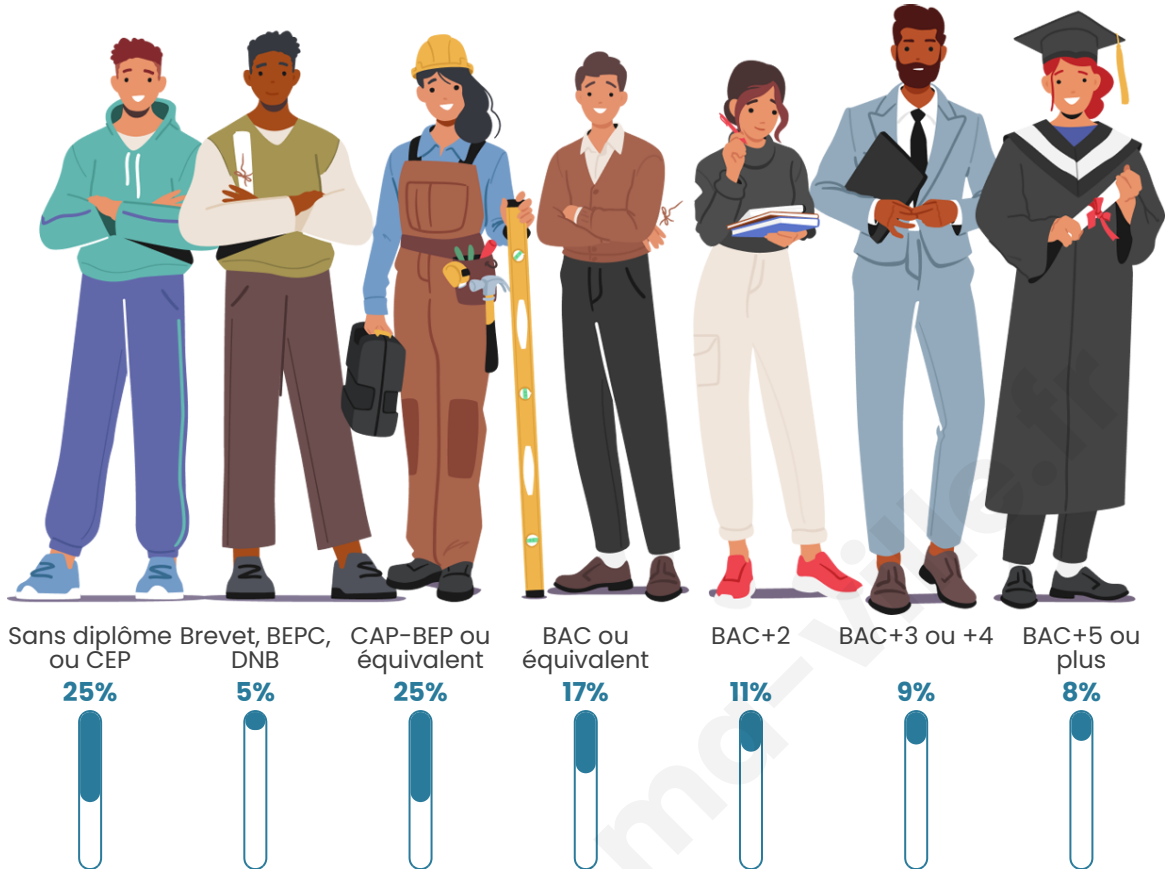

Statistiques sur la population

Nombre d'habitants

13 335

Age moyen

37 ans

Pop active

50.7%

Taux chômage

Tranche d'âge

Activité professionnelle

Niveau de diplôme

Composition des ménages

Profils électoraux

Premier tour

	Emmanuel MACRON	25.45 %
	Jean-Luc MÉLENCHON	24.62 %
	Marine LE PEN	23.49 %
	Éric ZEMMOUR	7.42 %
	Yannick JADOT	4.89 %
	Valérie PÉCRESE	4.20 %
	Jean LASSALLE	3.01 %
	Nicolas DUPONT-AIGNAN	2.67 %
	Fabien ROUSSEL	1.75 %
	Anne HIDALGO	1.22 %
	Philippe POUTOU	0.90 %
	Nathalie ARTHAUD	0.37 %