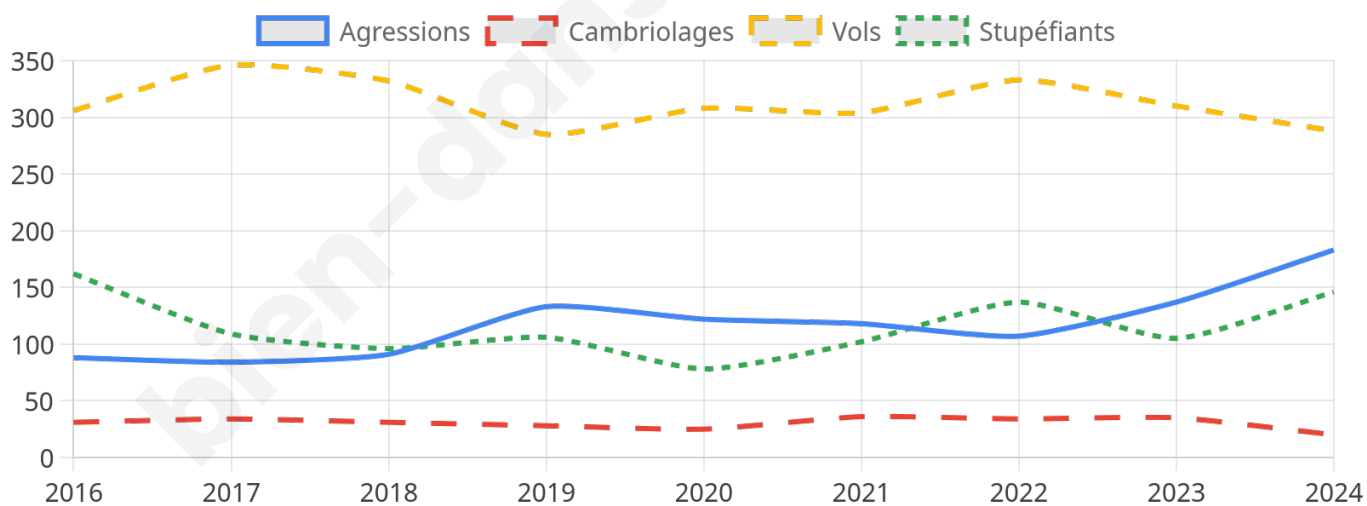

8 178 inscrits

Participation : 70.65%

Votes blancs : 1.61%

Votes nuls : 0.67%

Second tour

	Emmanuel MACRON	58,3 %
	Marine LE PEN	41,7 %

8 174 inscrits

Participation : 67.1%

Votes blancs : 6.2%

Votes nuls : 1.95%

Sécurité

Agressions physiques / sexuelles

183

Cambriolages

20

Vols / dégradations

288

Stupéfiants

146

Evolution du nombre d'infractions

Pour comparer

(en proportion du nombre d'habitants)

Sources : Bases statistiques communale, départementale et régionale de la délinquance enregistrée par la police et la gendarmerie nationales selon les dernières parutions officielles de 2025 portant sur l'année 2024 ([data.gouv](https://data.gouv.fr)).