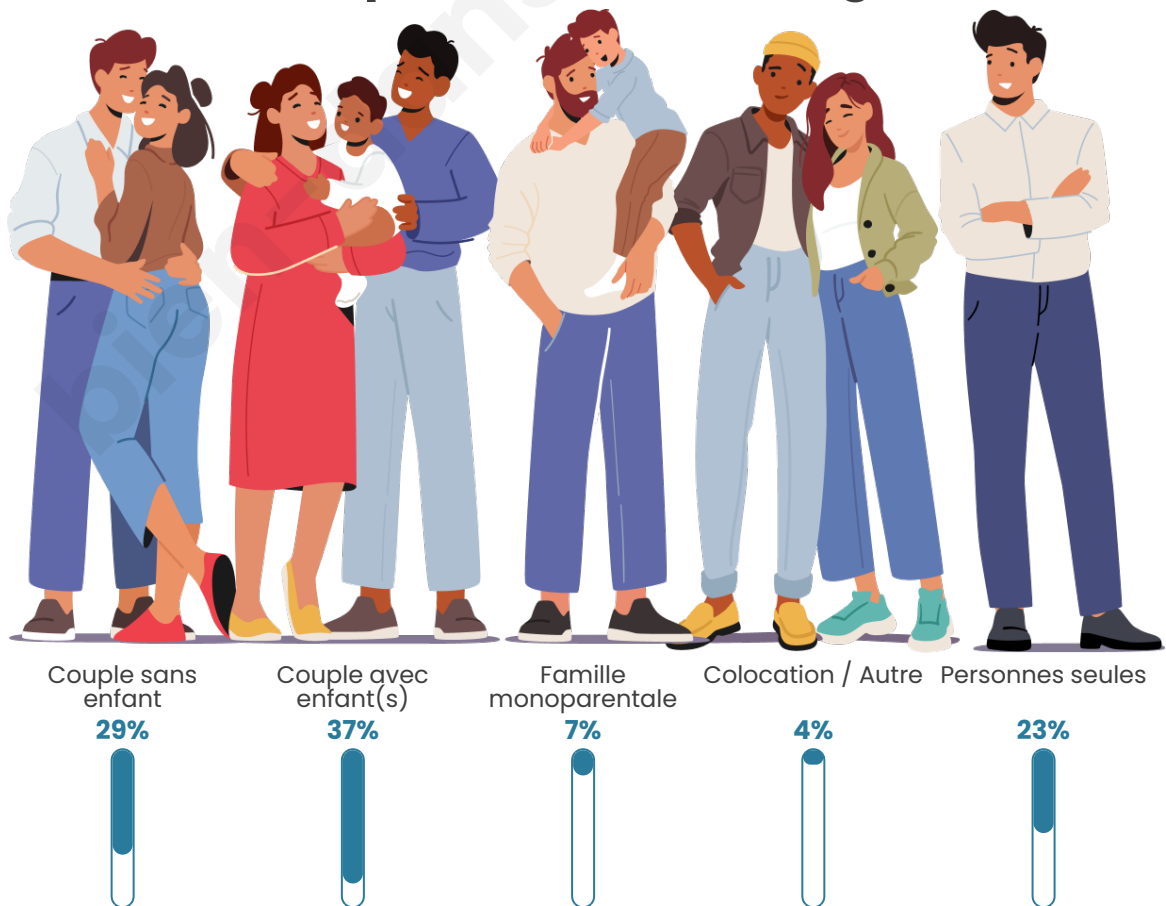

Tranche d'âge

Activité professionnelle

Niveau de diplôme

Composition des ménages

Profils électoraux

Premier tour

	Emmanuel MACRON	25.45 %
	Jean-Luc MÉLENCHON	24.62 %
	Marine LE PEN	23.49 %
	Éric ZEMMOUR	7.42 %
	Yannick JADOT	4.89 %
	Valérie PÉCRESE	4.20 %
	Jean LASSALLE	3.01 %
	Nicolas DUPONT-AIGNAN	2.67 %
	Fabien ROUSSEL	1.75 %
	Anne HIDALGO	1.22 %
	Philippe POUTOU	0.90 %
	Nathalie ARTHAUD	0.37 %