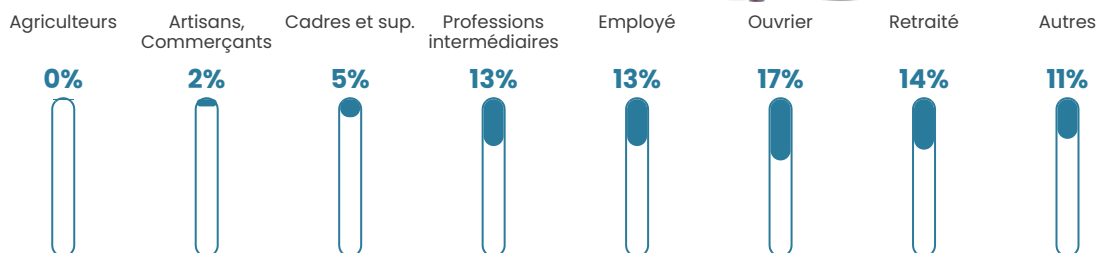

9.2%

Pop densité

494 h/km²

Revenu moyen

25 180 €/an

Evolution du nombre d'habitants

Sources : Institut national de la statistique et des études économiques (insee) selon Les dernières parutions officielles de 2024 portant sur les années 2020, 2021 et 2022.

Tranche d'âge

Activité professionnelle

Niveau de diplôme

Composition des ménages

Profils électoraux

Premier tour

	Emmanuel MACRON	25.45 %
	Jean-Luc MÉLENCHON	24.62 %
	Marine LE PEN	23.49 %
	Éric ZEMMOUR	7.42 %
	Yannick JADOT	4.89 %
	Valérie PÉCRESE	4.20 %
	Jean LASSALLE	3.01 %
	Nicolas DUPONT-AIGNAN	2.67 %
	Fabien ROUSSEL	1.75 %
	Anne HIDALGO	1.22 %
	Philippe POUTOU	0.90 %
	Nathalie ARTHAUD	0.37 %