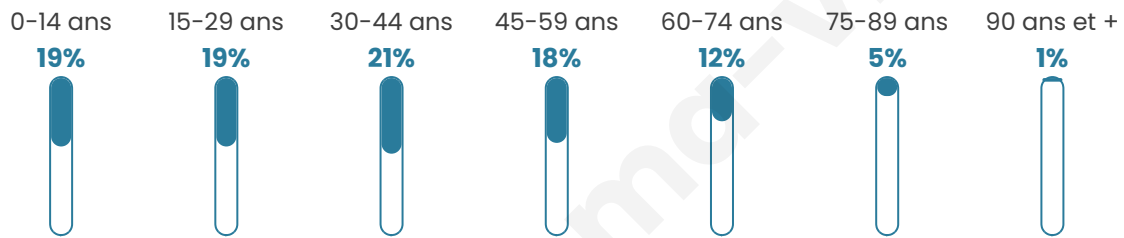

Statistiques sur la population

Nombre d'habitants

13 335

Age moyen

37 ans

Pop active

50.7%

Taux chômage

9.2%

Pop densité

494 h/km²

Revenu moyen

25 180 €/an

Evolution du nombre d'habitants

Sources : Institut national de la statistique et des études économiques (insee) selon Les dernières parutions officielles de 2024 portant sur les années 2020, 2021 et 2022.

Tranche d'âge

Activité professionnelle

Niveau de diplôme

Composition des ménages

Profils électoraux

Premier tour

	Emmanuel MACRON	25.45 %
	Jean-Luc MÉLENCHON	24.62 %
	Marine LE PEN	23.49 %
	Éric ZEMMOUR	7.42 %
	Yannick JADOT	4.89 %
	Valérie PÉCRESE	4.20 %
	Jean LASSALLE	3.01 %
	Nicolas DUPONT-AIGNAN	2.67 %
	Fabien ROUSSEL	1.75 %
	Anne HIDALGO	1.22 %
	Philippe POUTOU	0.90 %
	Nathalie ARTHAUD	0.37 %