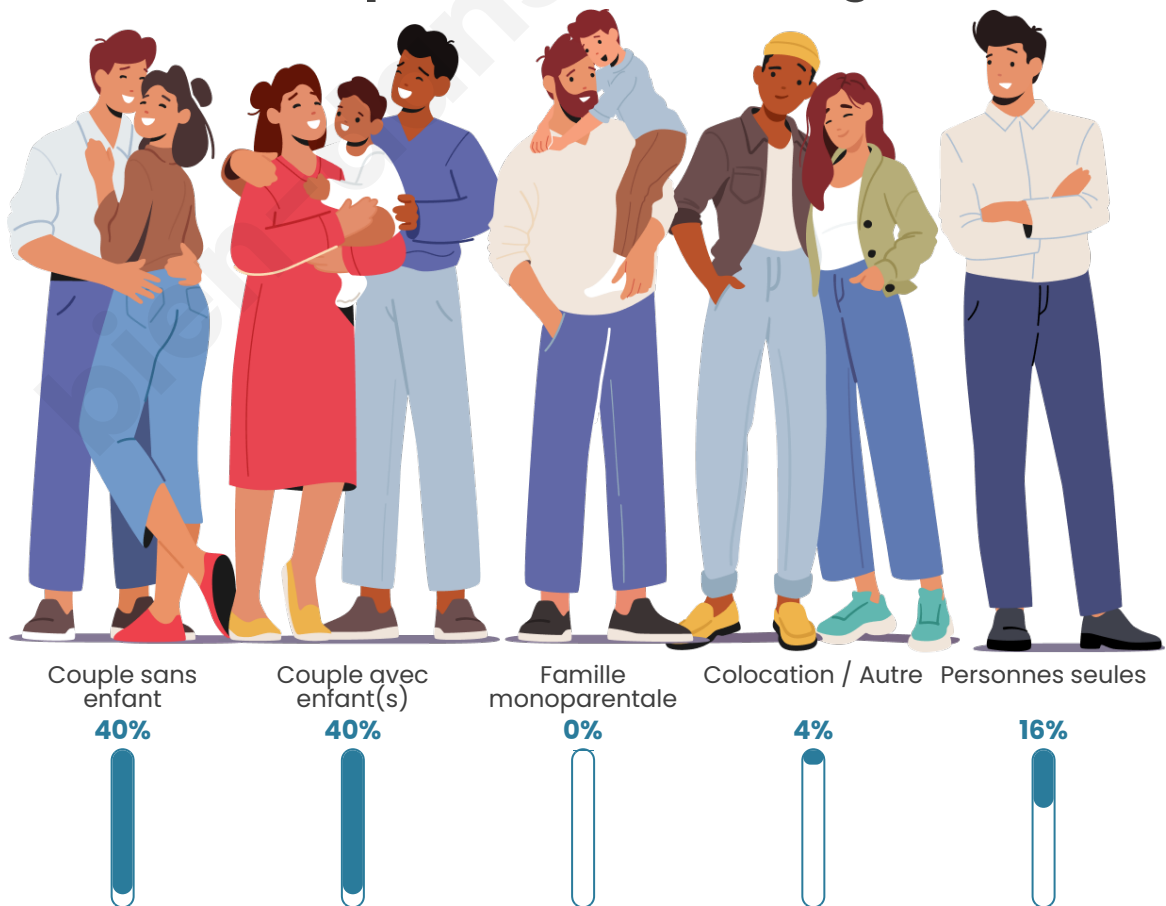

Tranche d'âge

Activité professionnelle

Niveau de diplôme

Composition des ménages

Profils électoraux

Premier tour

	Emmanuel MACRON	33.33 %
	Marine LE PEN	33.33 %
	Jean-Luc MÉLENCHON	9.52 %
	Éric ZEMMOUR	6.67 %
	Jean LASSALLE	5.71 %
	Valérie PÉCRESSE	5.71 %
	Nicolas DUPONT- AIGNAN	3.81 %
	Anne HIDALGO	1.90 %
	Nathalie ARTHAUD	0.00 %
	Fabien ROUSSEL	0.00 %
	Yannick JADOT	0.00 %
	Philippe POUTOU	0.00 %