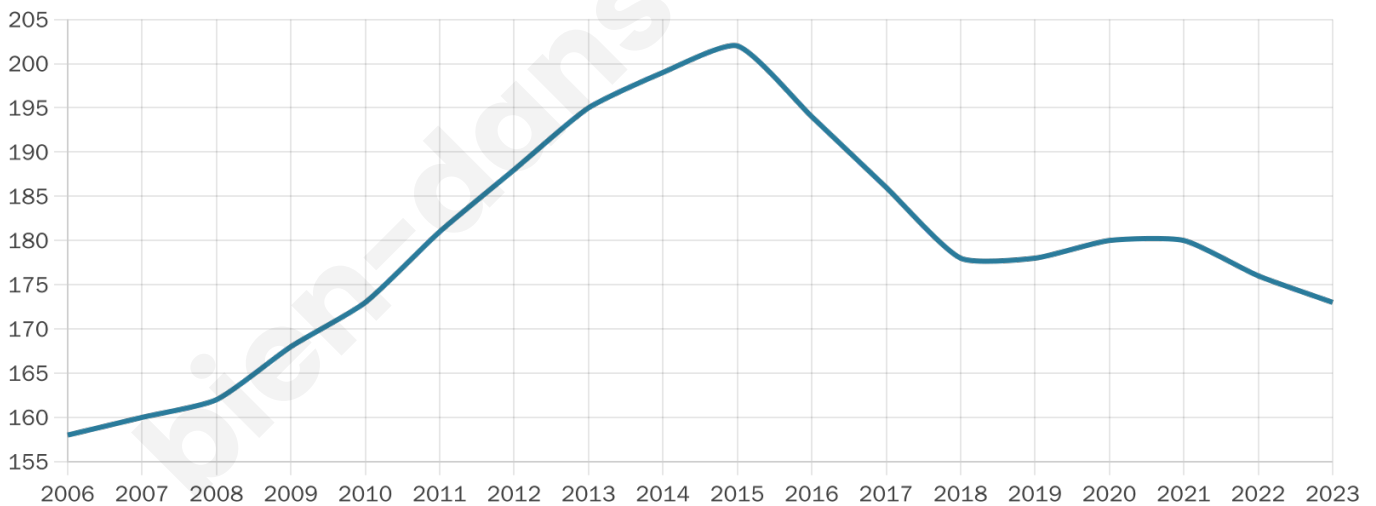

39 ans

Pop active

44.5%

Taux chômage

5%

Pop densité

29 h/km²

Revenu moyen

21 870 €/an

Evolution du nombre d'habitants

Sources : Institut national de la statistique et des études économiques (insee) selon Les dernières parutions officielles de 2024 portant sur les années 2020, 2021 et 2022.