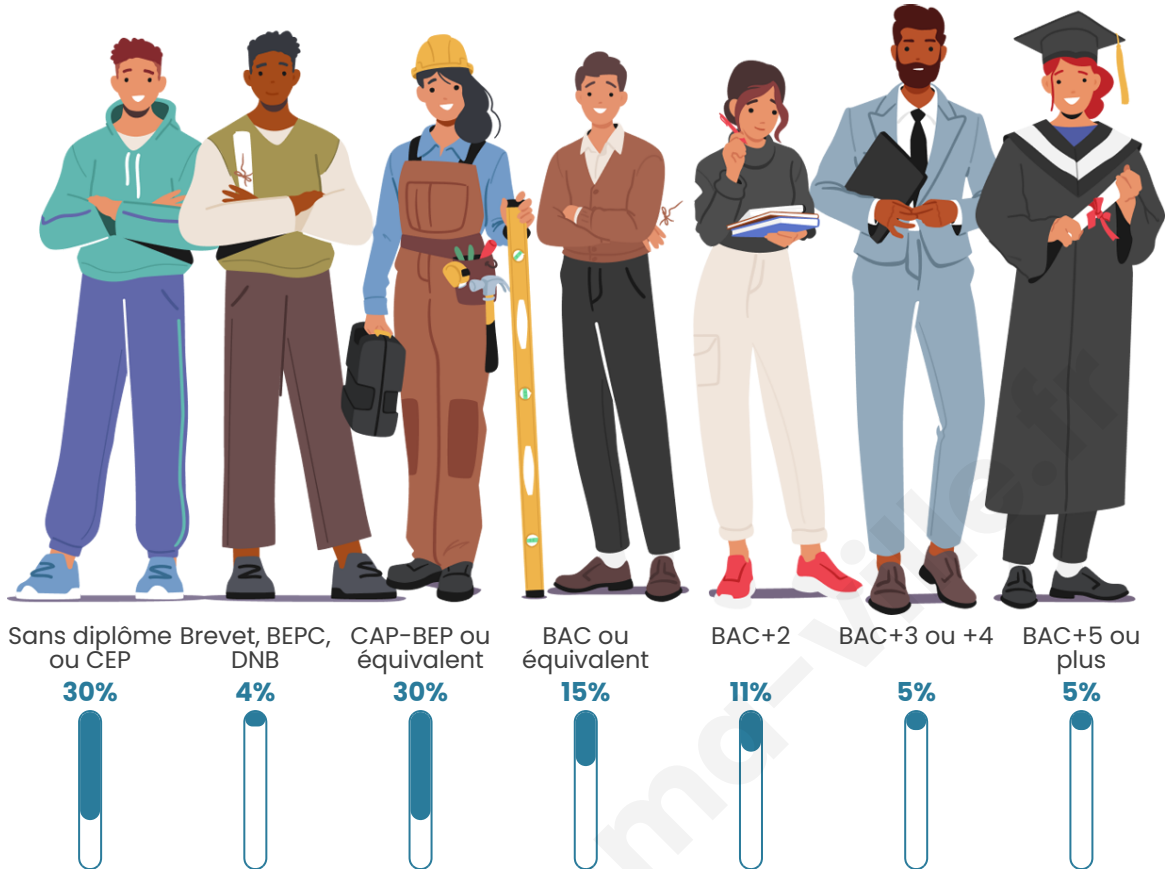

Tranche d'âge

Activité professionnelle

Niveau de diplôme

Composition des ménages

Profils électoraux

Premier tour

	Emmanuel MACRON	33.33 %
	Marine LE PEN	33.33 %
	Jean-Luc MÉLENCHON	9.52 %
	Éric ZEMMOUR	6.67 %
	Jean LASSALLE	5.71 %
	Valérie PÉCRESSE	5.71 %
	Nicolas DUPONT- AIGNAN	3.81 %
	Anne HIDALGO	1.90 %
	Nathalie ARTHAUD	0.00 %
	Fabien ROUSSEL	0.00 %
	Yannick JADOT	0.00 %
	Philippe POUTOU	0.00 %