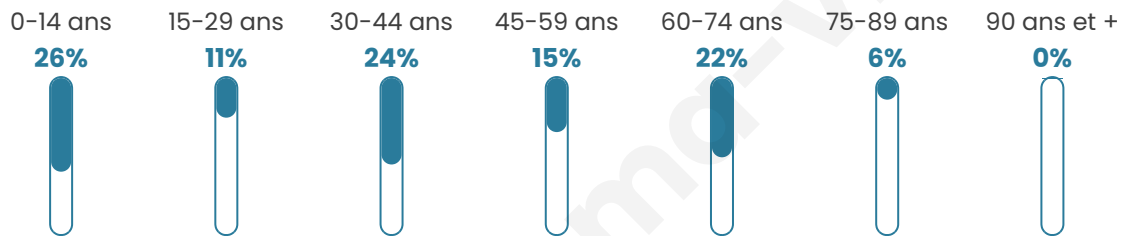

Situation géographique

i Informations clés

- **Région** : Normandie
- **Département** : Manche
- **Code postal** : 50360
- **Superficie** : 6 km²

Statistiques sur la population

Nombre d'habitants

173

Age moyen

39 ans

Pop active

44.5%

Taux chômage

5%

Pop densité

29 h/km²

Revenu moyen

Tranche d'âge

Activité professionnelle

Niveau de diplôme

Composition des ménages

Profils électoraux

Premier tour

	Emmanuel MACRON	33.33 %
	Marine LE PEN	33.33 %
	Jean-Luc MÉLENCHON	9.52 %
	Éric ZEMMOUR	6.67 %
	Jean LASSALLE	5.71 %
	Valérie PÉCRESSE	5.71 %
	Nicolas DUPONT- AIGNAN	3.81 %
	Anne HIDALGO	1.90 %
	Nathalie ARTHAUD	0.00 %
	Fabien ROUSSEL	0.00 %
	Yannick JADOT	0.00 %
	Philippe POUTOU	0.00 %