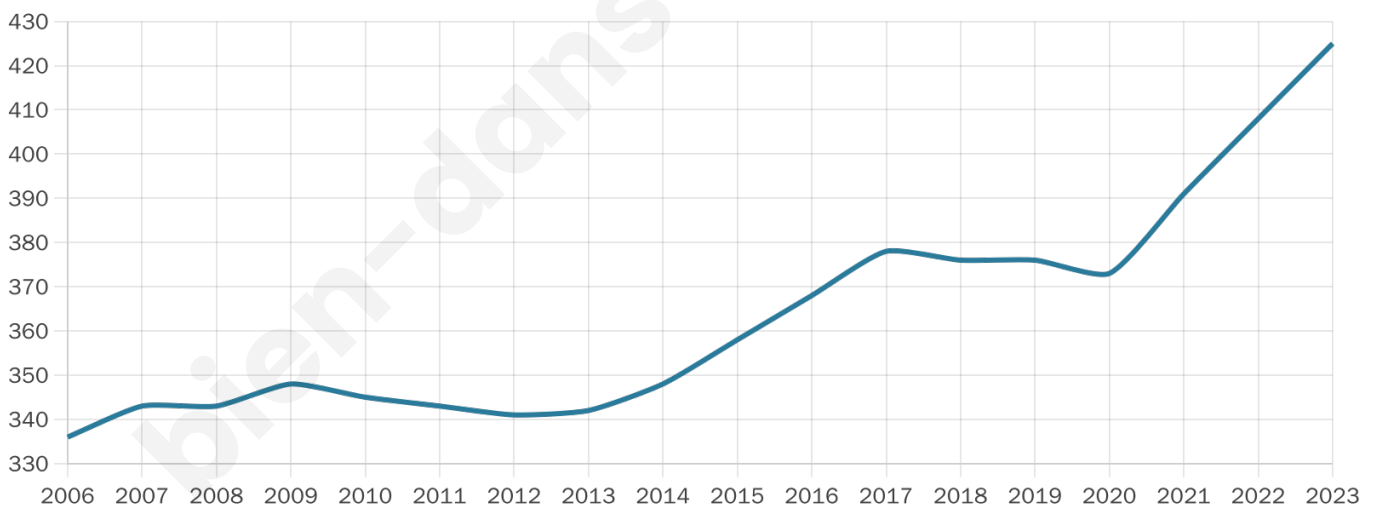

Nombre d'habitants

425

Age moyen

40 ans

Pop active

45.2%

Taux chômage

4.5%

Pop densité

85 h/km²

Revenu moyen

23 060 €/an

Evolution du nombre d'habitants

Sources : Institut national de la statistique et des études économiques (insee) selon Les dernières parutions officielles de 2024 portant sur les années 2020, 2021 et 2022.

Tranche d'âge

Activité professionnelle

Niveau de diplôme

Composition des ménages

Profils électoraux

Premier tour

	Marine LE PEN	26.94 %
	Jean-Luc MÉLENCHON	22.83 %
	Emmanuel MACRON	18.72 %
	Éric ZEMMOUR	7.31 %
	Yannick JADOT	6.85 %
	Valérie PÉCRESE	5.48 %
	Jean LASSALLE	3.20 %
	Anne HIDALGO	2.74 %
	Fabien ROUSSEL	2.28 %
	Nicolas DUPONT-AIGNAN	2.28 %
	Philippe POUTOU	0.91 %
	Nathalie ARTHAUD	0.46 %