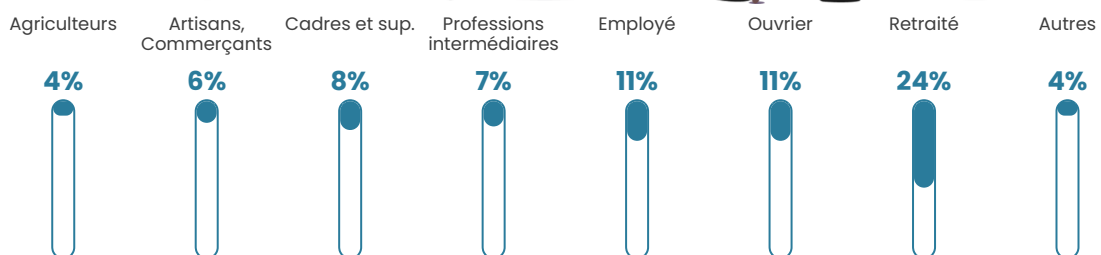

Pop densité

85 h/km²

Revenu moyen

23 060 €/an

Evolution du nombre d'habitants

Sources : Institut national de la statistique et des études économiques (insee) selon Les dernières parutions officielles de 2024 portant sur les années 2020, 2021 et 2022.

Tranche d'âge

Activité professionnelle

Niveau de diplôme

Composition des ménages

Profils électoraux

Premier tour

	Marine LE PEN	26.94 %
	Jean-Luc MÉLENCHON	22.83 %
	Emmanuel MACRON	18.72 %
	Éric ZEMMOUR	7.31 %
	Yannick JADOT	6.85 %
	Valérie PÉCRESE	5.48 %
	Jean LASSALLE	3.20 %
	Anne HIDALGO	2.74 %
	Fabien ROUSSEL	2.28 %
	Nicolas DUPONT-AIGNAN	2.28 %
	Philippe POUTOU	0.91 %
	Nathalie ARTHAUD	0.46 %