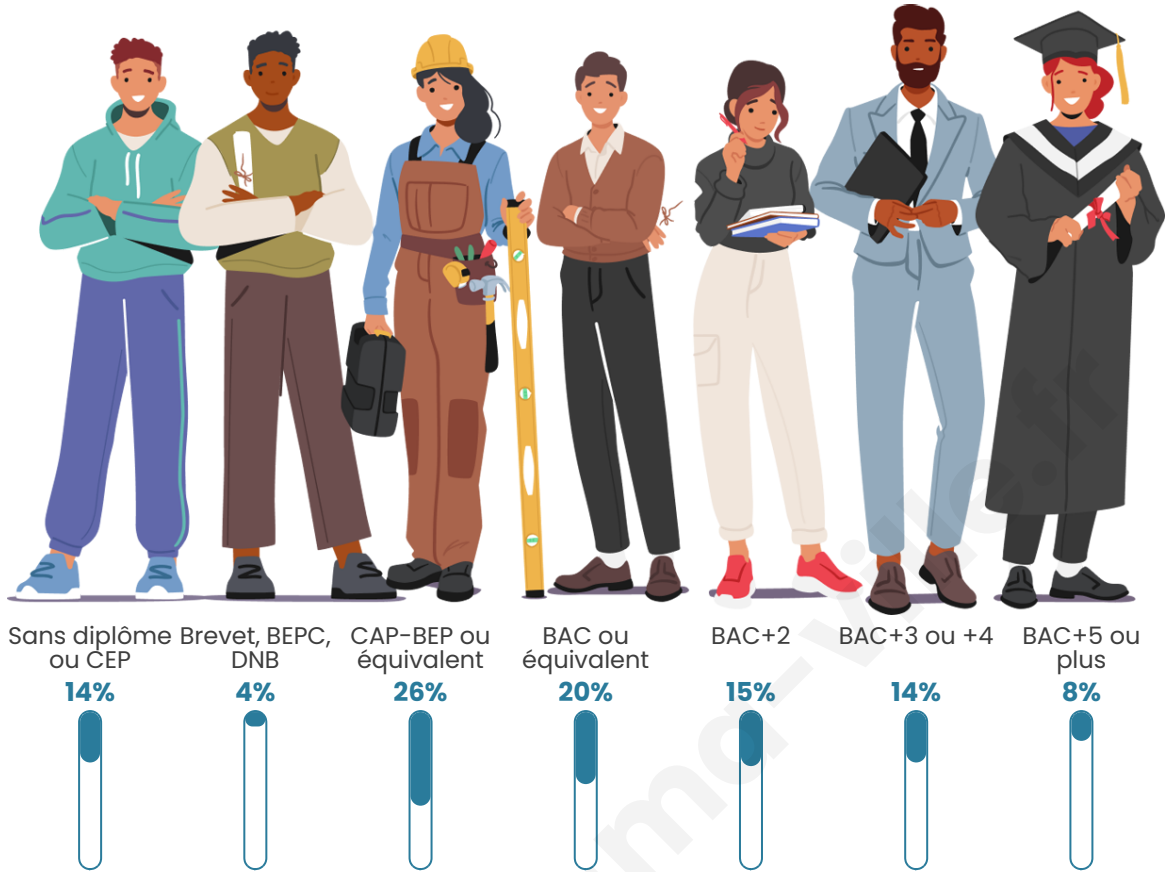

Nombre d'habitants

425

Age moyen

40 ans

Pop active

45.2%

Taux chômage

4.5%

Pop densité

85 h/km²

Revenu moyen

23 060 €/an

Evolution du nombre d'habitants

Sources : Institut national de la statistique et des études économiques (insee) selon Les dernières parutions officielles de 2024 portant sur les années 2020, 2021 et 2022.

Tranche d'âge

Activité professionnelle

Niveau de diplôme

Composition des ménages

Profils électoraux

Premier tour

	Marine LE PEN	26.94 %
	Jean-Luc MÉLENCHON	22.83 %
	Emmanuel MACRON	18.72 %
	Éric ZEMMOUR	7.31 %
	Yannick JADOT	6.85 %
	Valérie PÉCRESE	5.48 %
	Jean LASSALLE	3.20 %
	Anne HIDALGO	2.74 %
	Fabien ROUSSEL	2.28 %
	Nicolas DUPONT-AIGNAN	2.28 %
	Philippe POUTOU	0.91 %
	Nathalie ARTHAUD	0.46 %