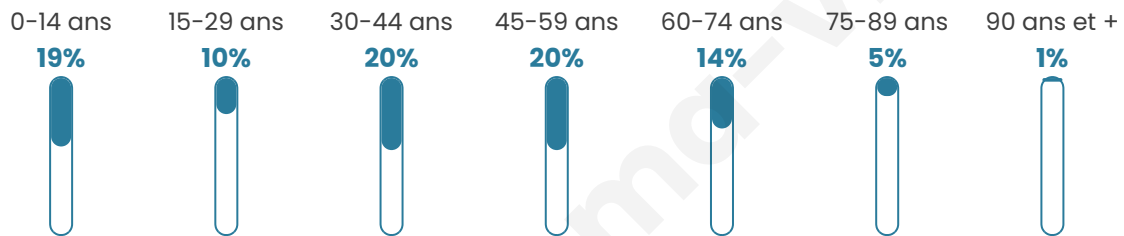

Nombre d'habitants

425

Age moyen

40 ans

Pop active

45.2%

Taux chômage

4.5%

Pop densité

85 h/km²

Revenu moyen

23 060 €/an

Evolution du nombre d'habitants

Sources : Institut national de la statistique et des études économiques (insee) selon Les dernières parutions officielles de 2024 portant sur les années 2020, 2021 et 2022.

Tranche d'âge

Activité professionnelle

Niveau de diplôme

Composition des ménages

Profils électoraux

Premier tour

	Marine LE PEN	26.94 %
	Jean-Luc MÉLENCHON	22.83 %
	Emmanuel MACRON	18.72 %
	Éric ZEMMOUR	7.31 %
	Yannick JADOT	6.85 %
	Valérie PÉCRESE	5.48 %
	Jean LASSALLE	3.20 %
	Anne HIDALGO	2.74 %
	Fabien ROUSSEL	2.28 %
	Nicolas DUPONT-AIGNAN	2.28 %
	Philippe POUTOU	0.91 %
	Nathalie ARTHAUD	0.46 %

260 inscrits

Participation : 86.15%

Votes blancs : 1.34%

Votes nuls : 0.89%

Second tour

	Emmanuel MACRON	47,4 %
	Marine LE PEN	52,6 %

260 inscrits

Participation : 83.85%