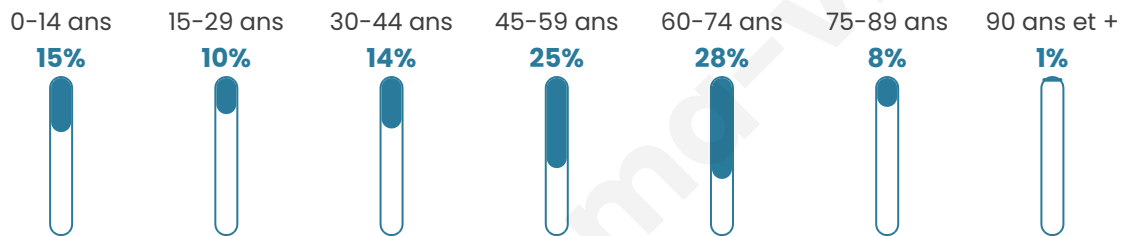

454

Age moyen

47 ans

Pop active

45.2%

Taux chômage

8.1%

Pop densité

41 h/km²

Revenu moyen

21 360 €/an

Evolution du nombre d'habitants

Sources : Institut national de la statistique et des études économiques (insee) selon Les dernières parutions officielles de 2024 portant sur les années 2020, 2021 et 2022.

Tranche d'âge

Activité professionnelle

Niveau de diplôme

Composition des ménages

Profils électoraux

Premier tour

	Marine LE PEN	38.41 %
	Emmanuel MACRON	20.42 %
	Jean-Luc MÉLENCHON	18.69 %
	Éric ZEMMOUR	5.54 %
	Valérie PÉCRESSÉ	4.15 %
	Nicolas DUPONT-AIGNAN	3.46 %
	Jean LASSALLE	2.42 %
	Fabien ROUSSEL	2.08 %
	Nathalie ARTHAUD	1.73 %
	Philippe POUTOU	1.73 %
	Anne HIDALGO	0.69 %
	Yannick JADOT	0.69 %

384 inscrits

Participation : 77.08%
Votes blancs : 1.69%
Votes nuls : 0.68%

Second tour

Emmanuel
MACRON

38,85 %

Marine LE PEN

61,15 %

384 inscrits