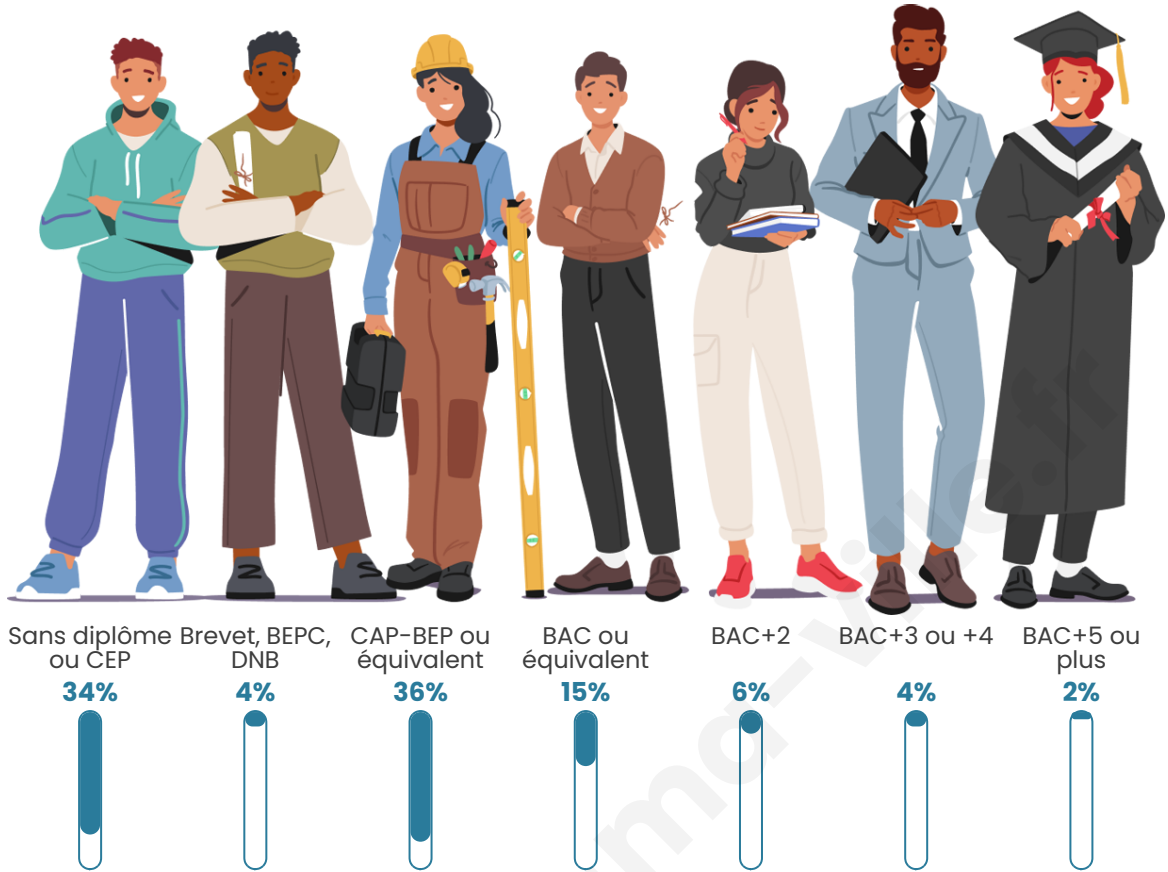

Tranche d'âge

Activité professionnelle

Niveau de diplôme

Composition des ménages

Profils électoraux

Premier tour

	Marine LE PEN	38.41 %
	Emmanuel MACRON	20.42 %
	Jean-Luc MÉLENCHON	18.69 %
	Éric ZEMMOUR	5.54 %
	Valérie PÉCRESSÉ	4.15 %
	Nicolas DUPONT-AIGNAN	3.46 %
	Jean LASSALLE	2.42 %
	Fabien ROUSSEL	2.08 %
	Nathalie ARTHAUD	1.73 %
	Philippe POUTOU	1.73 %
	Anne HIDALGO	0.69 %
	Yannick JADOT	0.69 %