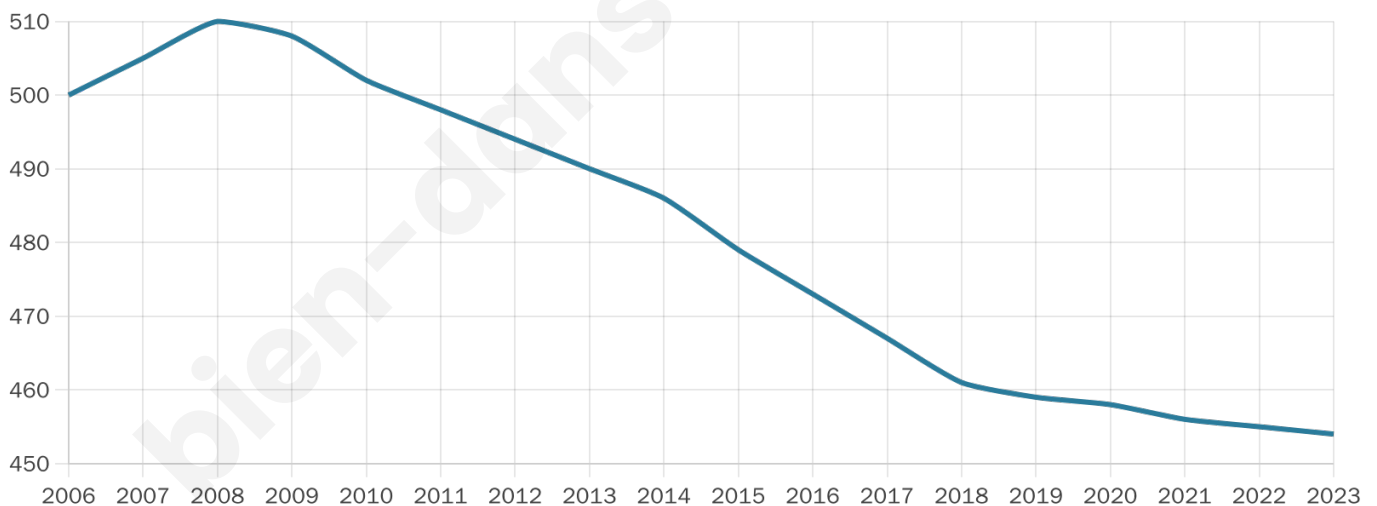

454

Age moyen

47 ans

Pop active

45.2%

Taux chômage

8.1%

Pop densité

41 h/km²

Revenu moyen

21 360 €/an

Evolution du nombre d'habitants

Sources : Institut national de la statistique et des études économiques (insee) selon Les dernières parutions officielles de 2024 portant sur les années 2020, 2021 et 2022.