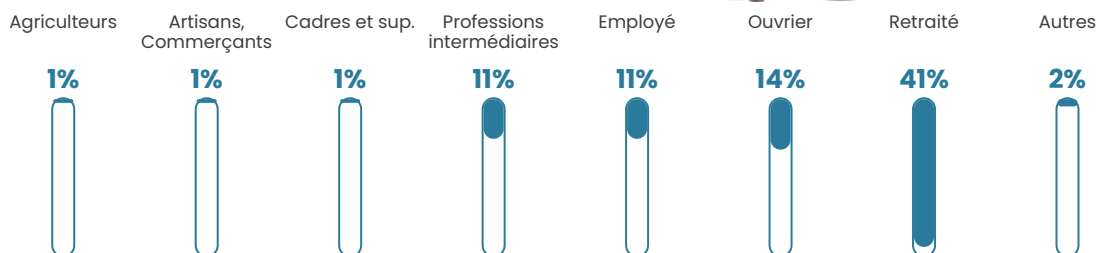

41 h/km²

Revenu moyen

21 360 €/an

Evolution du nombre d'habitants

Sources : Institut national de la statistique et des études économiques (insee) selon Les dernières parutions officielles de 2024 portant sur les années 2020, 2021 et 2022.

Tranche d'âge

Activité professionnelle

Niveau de diplôme

Composition des ménages

Profils électoraux

Premier tour

	Marine LE PEN	38.41 %
	Emmanuel MACRON	20.42 %
	Jean-Luc MÉLENCHON	18.69 %
	Éric ZEMMOUR	5.54 %
	Valérie PÉCRESSÉ	4.15 %
	Nicolas DUPONT-AIGNAN	3.46 %
	Jean LASSALLE	2.42 %
	Fabien ROUSSEL	2.08 %
	Nathalie ARTHAUD	1.73 %
	Philippe POUTOU	1.73 %
	Anne HIDALGO	0.69 %
	Yannick JADOT	0.69 %