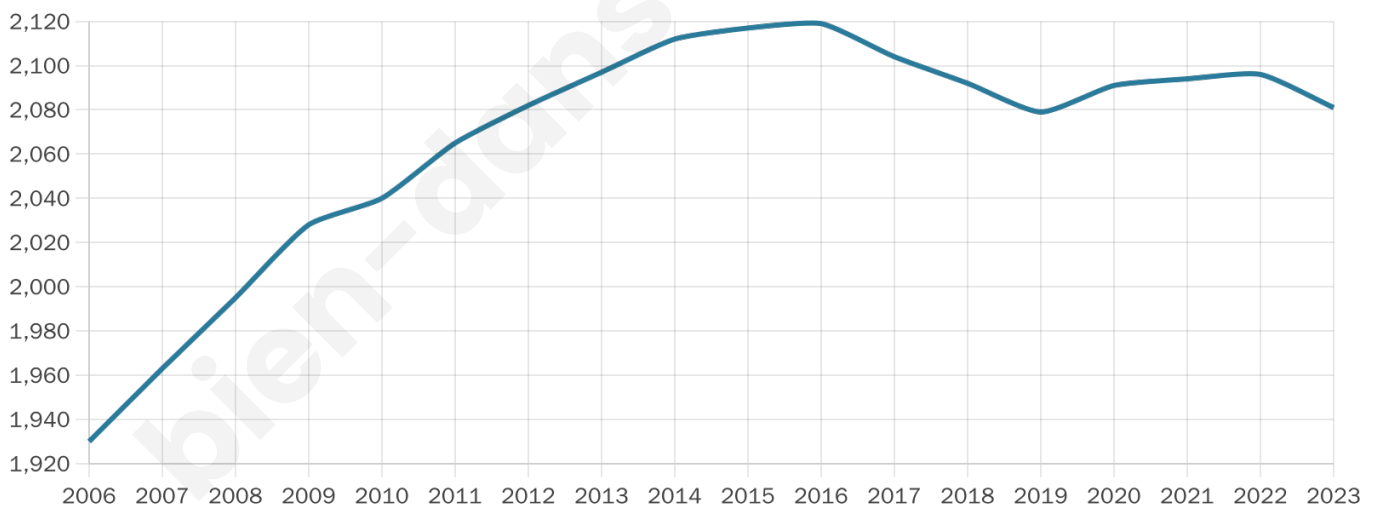

2 081

Age moyen

41 ans

Pop active

47.6%

Taux chômage

7.5%

Pop densité

50 h/km²

Revenu moyen

23 800 €/an

Evolution du nombre d'habitants

Sources : Institut national de la statistique et des études économiques (insee) selon Les dernières parutions officielles de 2024 portant sur les années 2020, 2021 et 2022.