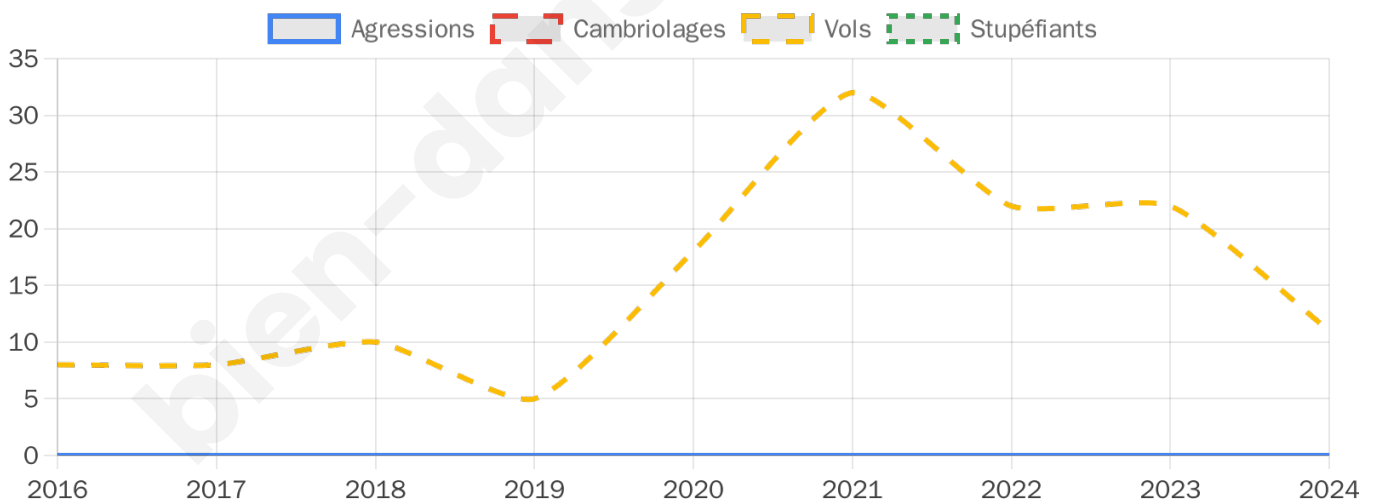

Second tour

	Emmanuel MACRON	59,18 %
	Marine LE PEN	40,82 %

1 691 inscrits

Participation : 78.42%

Votes blancs : 6.03%

Votes nuls : 2.34%

1 689 inscrits

Participation : 80.64%

Votes blancs : 1.47%

Votes nuls : 0.66%

Sécurité

Agressions physiques / sexuelles

0

Cambriolages

0

Vols / dégradations

11

Stupéfiants

0

Evolution du nombre d'infractions

Pour comparer

(en proportion du nombre d'habitants)

Sources : Bases statistiques communale, départementale et régionale de la délinquance enregistrée par la police et la gendarmerie nationales selon les dernières parutions officielles de 2025 portant sur l'année 2024 ([data.gouv](https://data.gouv.fr)).