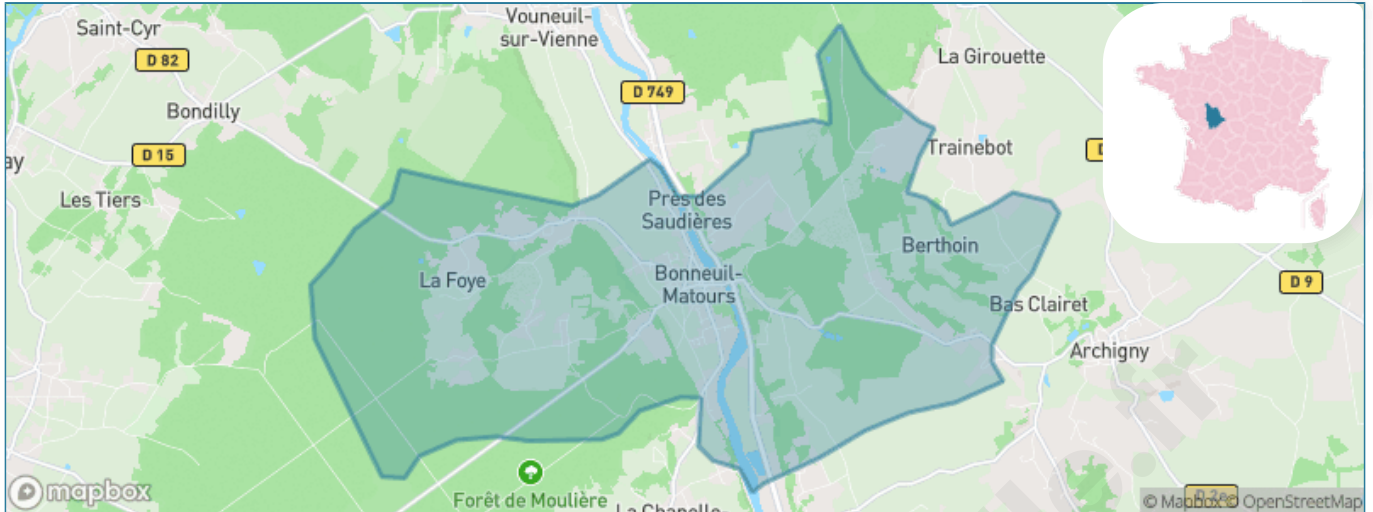

Version web

Ville de Bonneuil-Matours

Présenté par

BIEN dans
ma **VILLE** 

Sommaire

Situation géographique	3
Statistiques sur la population	4
Evolution du nombre d'habitants	4
Tranche d'âge	5
0-14 ans	5
15-29 ans	5
30-44 ans	5
45-59 ans	5
60-74 ans	5
75-89 ans	5
90 ans et +	5
Activité professionnelle	5
Agriculteurs	5
Artisans, Commerçants	5
Cadres et sup.	5
Professions intermédiaires	5
Employé	5
Ouvrier	5
Retraité	5
Autres	5
Niveau de diplôme	6
Sans diplôme ou CEP	6
Brevet, BEPC, DNB	6
CAP-BEP ou équivalent	6
BAC ou équivalent	6
BAC+2	6
BAC+3 ou +4	6
BAC+5 ou plus	6
Composition des ménages	6
Couple sans enfant	6
Couple avec enfant(s)	6
Famille monoparentale	6
Colocation / Autre	6
Personnes seules	6
Profil électoraux	7
Premier tour	7
Sécurité	8
Evolution du nombre d'infractions	8
Pour comparer	9
Services à la population	10
Commerce	10
Éducation	10
Villes autour de Bonneuil-Matours	11
Avis sur la ville de Bonneuil-Matours	12
Moyenne par critère	12
Villes autour de Bonneuil-Matours	12
Répartition des avis par note	12
Répartition des avis par note	12

Situation géographique

i Informations clés

- **Région** : Nouvelle-Aquitaine
- **Département** : Vienne
- **Code postal** : 86210
- **Superficie** : 42 km²

Statistiques sur la population

Nombre d'habitants