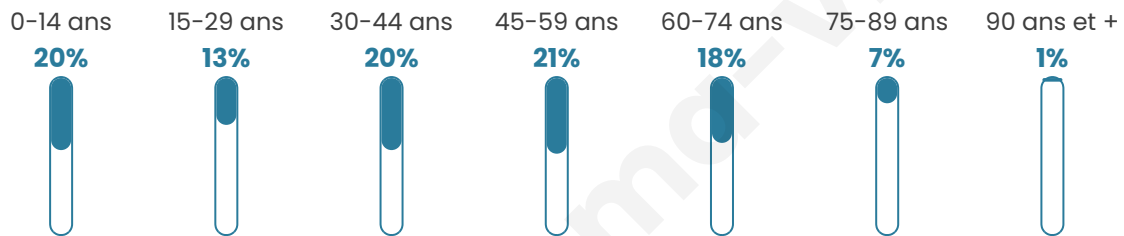

2 081

Age moyen

41 ans

Pop active

47.6%

Taux chômage

7.5%

Pop densité

50 h/km²

Revenu moyen

23 800 €/an

Evolution du nombre d'habitants

Sources : Institut national de la statistique et des études économiques (insee) selon Les dernières parutions officielles de 2024 portant sur les années 2020, 2021 et 2022.

Tranche d'âge

Activité professionnelle

Niveau de diplôme

Composition des ménages

Profils électoraux

Premier tour

	Emmanuel MACRON	28.06 %
	Marine LE PEN	25.66 %
	Jean-Luc MÉLENCHON	18.45 %
	Éric ZEMMOUR	5.25 %
	Yannick JADOT	5.18 %
	Valérie PÉCRESE	5.10 %
	Jean LASSALLE	4.20 %
	Nicolas DUPONT- AIGNAN	2.25 %
	Fabien ROUSSEL	2.18 %
	Anne HIDALGO	1.95 %
	Philippe POUTOU	0.90 %
	Nathalie ARTHAUD	0.83 %