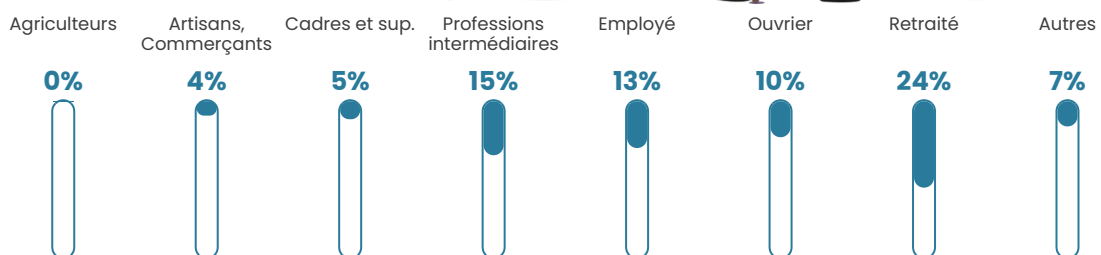

50 h/km²

Revenu moyen

23 800 €/an

Evolution du nombre d'habitants

Sources : Institut national de la statistique et des études économiques (insee) selon Les dernières parutions officielles de 2024 portant sur les années 2020, 2021 et 2022.

Tranche d'âge

Activité professionnelle

Niveau de diplôme

Composition des ménages

Profils électoraux

Premier tour

	Emmanuel MACRON	28.06 %
	Marine LE PEN	25.66 %
	Jean-Luc MÉLENCHON	18.45 %
	Éric ZEMMOUR	5.25 %
	Yannick JADOT	5.18 %
	Valérie PÉCRESE	5.10 %
	Jean LASSALLE	4.20 %
	Nicolas DUPONT- AIGNAN	2.25 %
	Fabien ROUSSEL	2.18 %
	Anne HIDALGO	1.95 %
	Philippe POUTOU	0.90 %
	Nathalie ARTHAUD	0.83 %