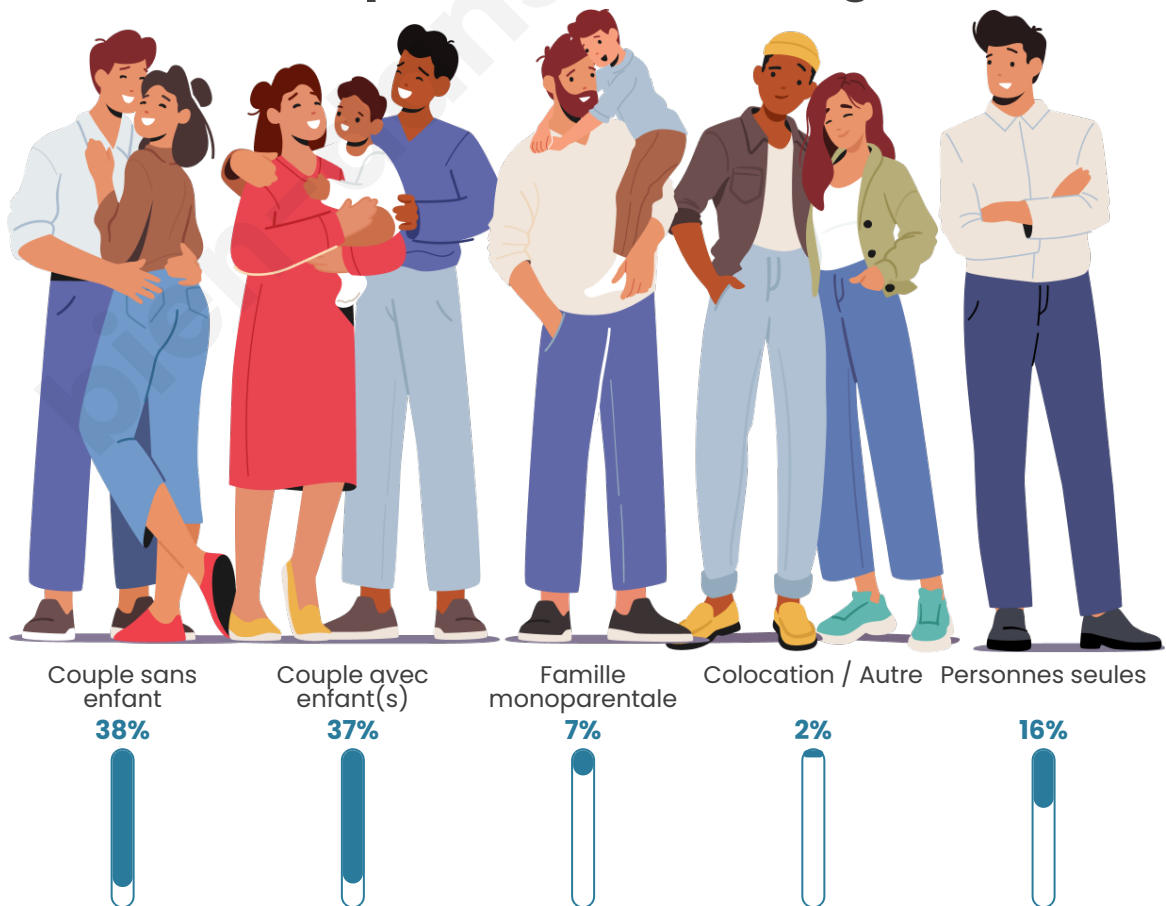

Tranche d'âge

Activité professionnelle

Niveau de diplôme

Composition des ménages

Profils électoraux

Premier tour

	Emmanuel MACRON	28.06 %
	Marine LE PEN	25.66 %
	Jean-Luc MÉLENCHON	18.45 %
	Éric ZEMMOUR	5.25 %
	Yannick JADOT	5.18 %
	Valérie PÉCRESE	5.10 %
	Jean LASSALLE	4.20 %
	Nicolas DUPONT- AIGNAN	2.25 %
	Fabien ROUSSEL	2.18 %
	Anne HIDALGO	1.95 %
	Philippe POUTOU	0.90 %
	Nathalie ARTHAUD	0.83 %