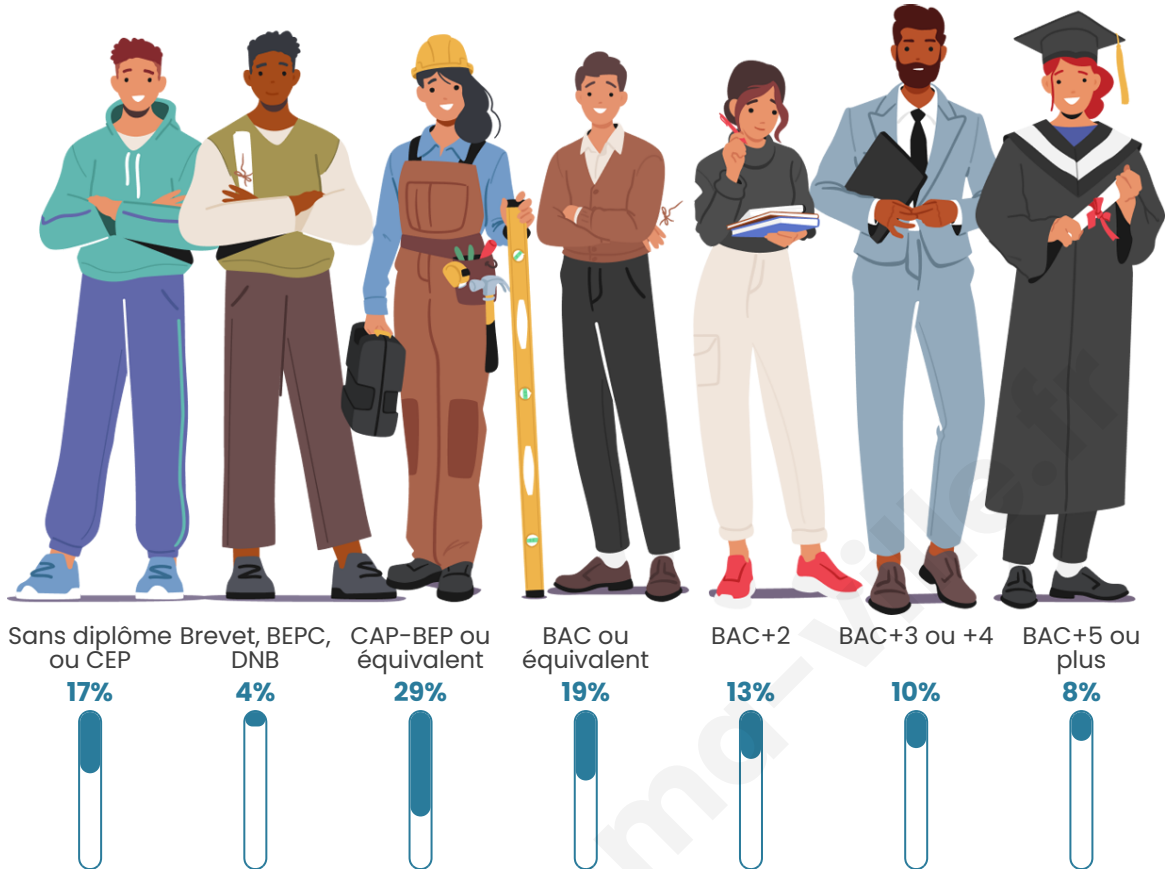

Tranche d'âge

Activité professionnelle

Niveau de diplôme

Composition des ménages

Profils électoraux

Premier tour

	Emmanuel MACRON	28.06 %
	Marine LE PEN	25.66 %
	Jean-Luc MÉLENCHON	18.45 %
	Éric ZEMMOUR	5.25 %
	Yannick JADOT	5.18 %
	Valérie PÉCRESE	5.10 %
	Jean LASSALLE	4.20 %
	Nicolas DUPONT- AIGNAN	2.25 %
	Fabien ROUSSEL	2.18 %
	Anne HIDALGO	1.95 %
	Philippe POUTOU	0.90 %
	Nathalie ARTHAUD	0.83 %