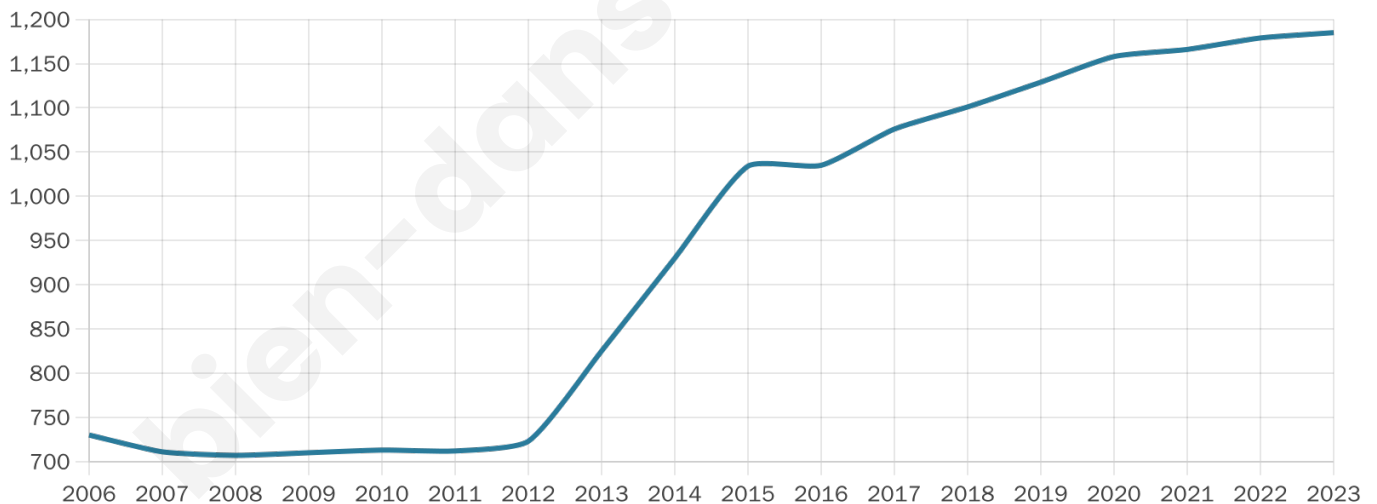

Age moyen

34 ans

Pop active

50.6%

Taux chômage

12.6%

Pop densité

296 h/km²

Revenu moyen

22 380 €/an

Evolution du nombre d'habitants

Sources : Institut national de la statistique et des études économiques (insee) selon Les dernières parutions officielles de 2024 portant sur les années 2020, 2021 et 2022.