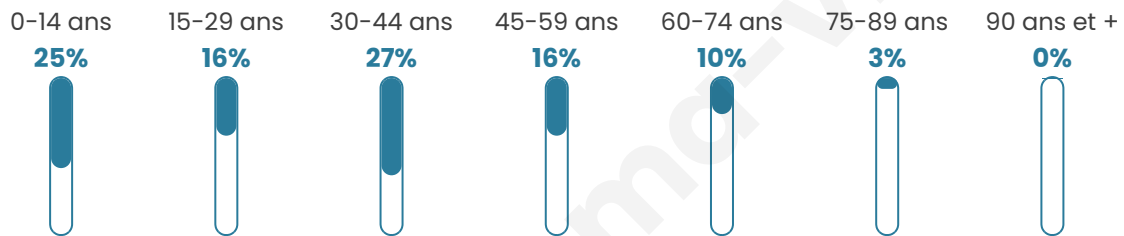

Age moyen

34 ans

Pop active

50.6%

Taux chômage

12.6%

Pop densité

296 h/km²

Revenu moyen

22 380 €/an

Evolution du nombre d'habitants

Sources : Institut national de la statistique et des études économiques (insee) selon Les dernières parutions officielles de 2024 portant sur les années 2020, 2021 et 2022.

Tranche d'âge

Activité professionnelle

Niveau de diplôme

Composition des ménages

Profils électoraux

Premier tour

	Jean-Luc MÉLENCHON	41.67 %
	Marine LE PEN	22.79 %
	Emmanuel MACRON	17.65 %
	Éric ZEMMOUR	7.84 %
	Valérie PÉCRESSÉ	5.15 %
	Yannick JADOT	1.47 %
	Fabien ROUSSEL	0.98 %
	Jean LASSALLE	0.98 %
	Philippe POUTOU	0.74 %
	Nicolas DUPONT- AIGNAN	0.49 %
	Nathalie ARTHAUD	0.25 %
	Anne HIDALGO	0.00 %