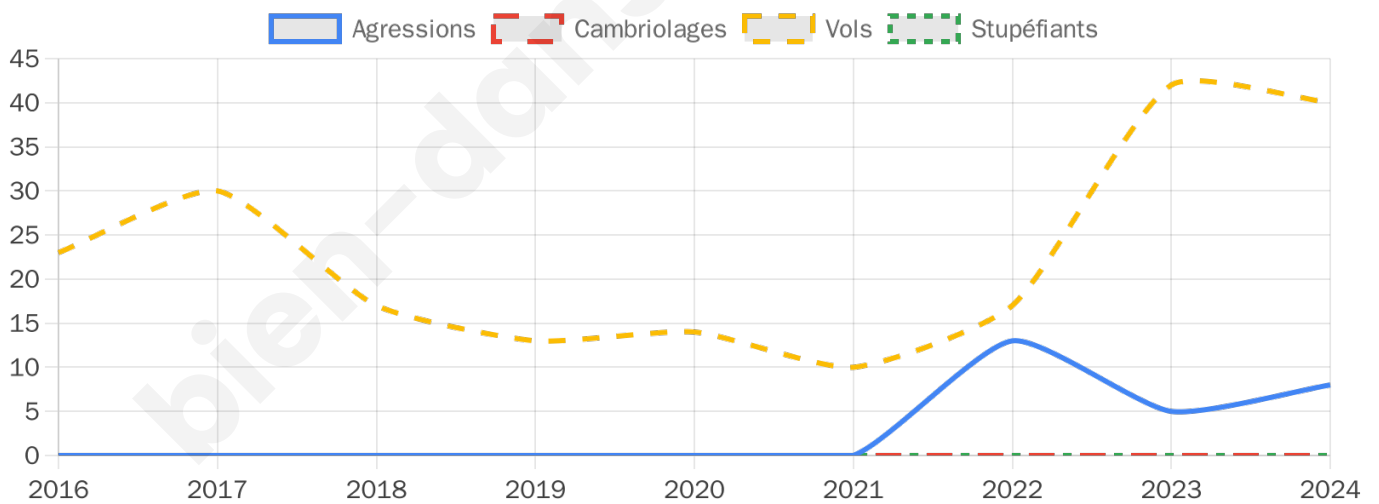

Sécurité

Agressions physiques / sexuelles

8

Cambriolages

0

Vols / dégradations

40

Stupéfiants

0

Evolution du nombre d'infractions