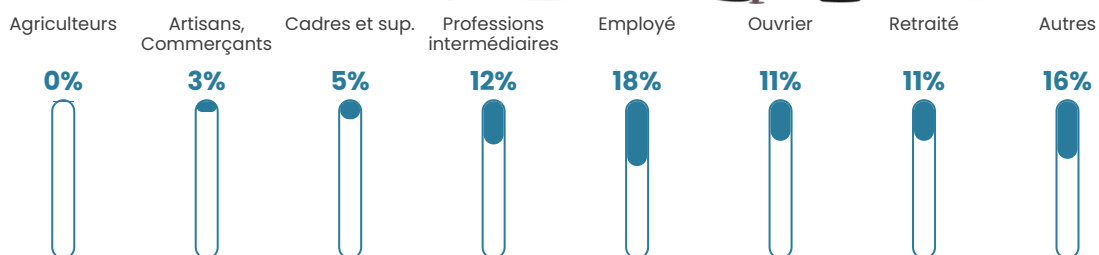

Revenu moyen

22 380 €/an

Evolution du nombre d'habitants

Sources : Institut national de la statistique et des études économiques (insee) selon Les dernières parutions officielles de 2024 portant sur les années 2020, 2021 et 2022.

Tranche d'âge

Activité professionnelle

Niveau de diplôme

Composition des ménages

Profils électoraux

Premier tour

	Jean-Luc MÉLENCHON	41.67 %
	Marine LE PEN	22.79 %
	Emmanuel MACRON	17.65 %
	Éric ZEMMOUR	7.84 %
	Valérie PÉCRESSÉ	5.15 %
	Yannick JADOT	1.47 %
	Fabien ROUSSEL	0.98 %
	Jean LASSALLE	0.98 %
	Philippe POUTOU	0.74 %
	Nicolas DUPONT- AIGNAN	0.49 %
	Nathalie ARTHAUD	0.25 %
	Anne HIDALGO	0.00 %