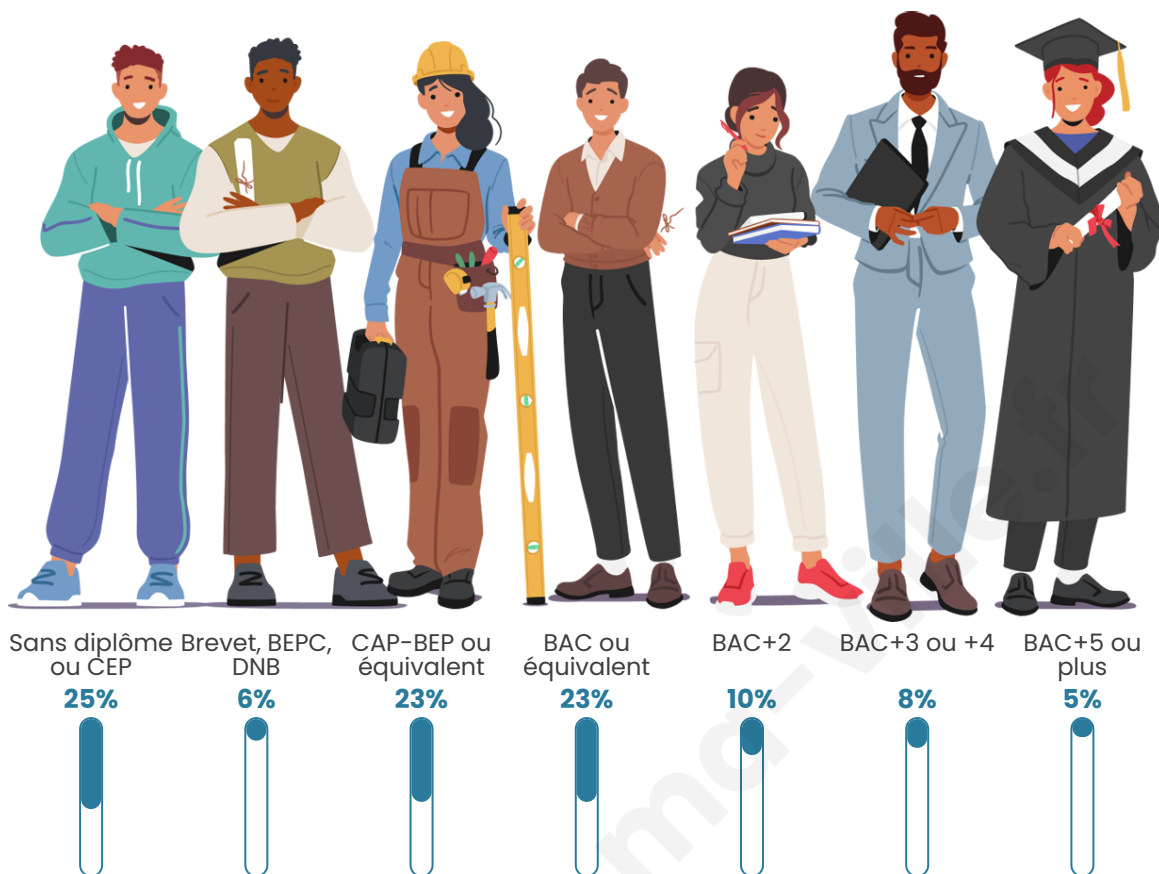

Age moyen

34 ans

Pop active

50.6%

Taux chômage

12.6%

Pop densité

296 h/km²

Tranche d'âge

Activité professionnelle

Niveau de diplôme

Composition des ménages

Profils électoraux

Premier tour

	Jean-Luc MÉLENCHON	41.67 %
	Marine LE PEN	22.79 %
	Emmanuel MACRON	17.65 %
	Éric ZEMMOUR	7.84 %
	Valérie PÉCRESSÉ	5.15 %
	Yannick JADOT	1.47 %
	Fabien ROUSSEL	0.98 %
	Jean LASSALLE	0.98 %
	Philippe POUTOU	0.74 %
	Nicolas DUPONT- AIGNAN	0.49 %
	Nathalie ARTHAUD	0.25 %
	Anne HIDALGO	0.00 %