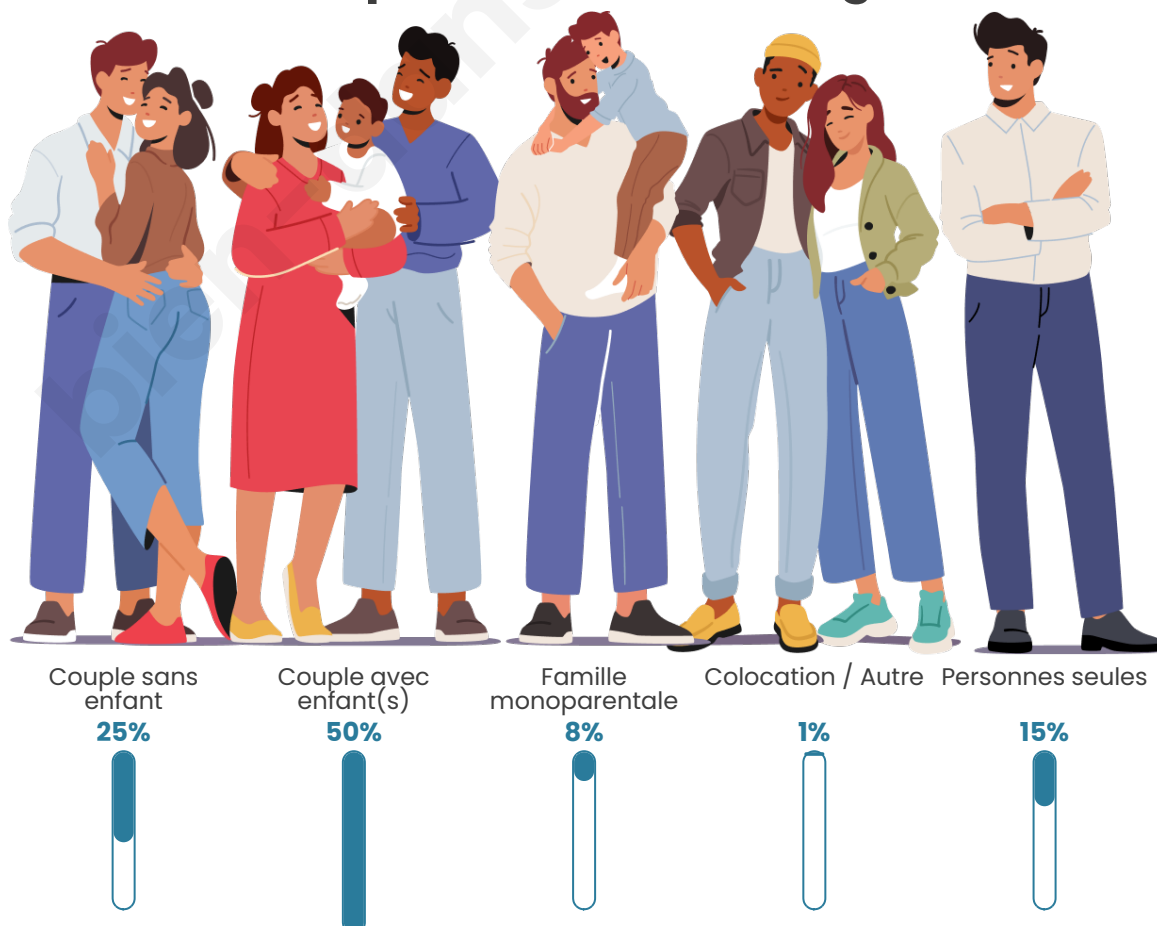

Tranche d'âge

Activité professionnelle

Niveau de diplôme

Composition des ménages

Profils électoraux

Premier tour

	Jean-Luc MÉLENCHON	41.67 %
	Marine LE PEN	22.79 %
	Emmanuel MACRON	17.65 %
	Éric ZEMMOUR	7.84 %
	Valérie PÉCRESSÉ	5.15 %
	Yannick JADOT	1.47 %
	Fabien ROUSSEL	0.98 %
	Jean LASSALLE	0.98 %
	Philippe POUTOU	0.74 %
	Nicolas DUPONT- AIGNAN	0.49 %
	Nathalie ARTHAUD	0.25 %
	Anne HIDALGO	0.00 %